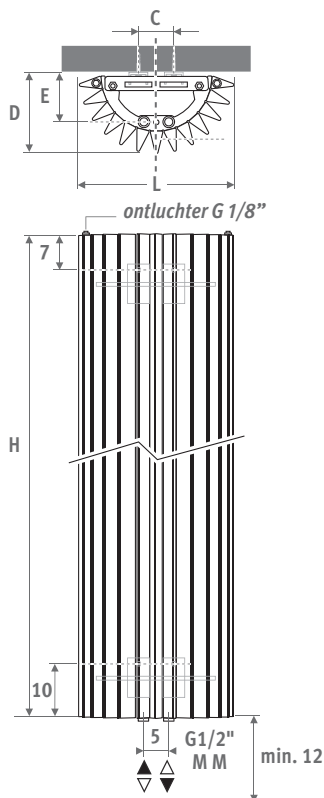

Eyeatchers

From design to art

IGUANA CIRCO WAND

IGUANA CIRCO WAND

AFMETINGEN (in cm)

L	C	D	E
27.8	7.4	14.2	7.7
31.3	10.8	15.7	9.6
34.8	14.4	17.7	11.5

LEVERING

- middenaansluiting MM beneden
- wandbevestigingsset
- 2 gechromeerde ontlueters G 1/8"

AANSLUITING

Bovenaansluiting:
code MM vervangen door 45 of 54 (1° cijfer is aanvoer).
Geen straalpijp nodig. Ontluchter te voorzien op de centrale verwarmingsleiding.

Eenpijpsaansluiting:
aansluitsets 41, 42, 48 of 49.
Maximum 2 toestellen op 1 kring.

	Watt 75/65	Watt 55/45	€ st. kleur	€ andere
L H 180				
027	801	385	482,80	579,40
031	946	454	556,70	668,00
034	1092	524	630,40	756,50
L H 192				
027	854	414	500,60	600,60
031	1009	489	577,70	693,40
034	1164	564	654,90	785,80
L H 200				
027	887	433	512,30	614,60
031	1048	511	591,60	709,80
034	1209	590	670,60	804,60
L H 220				
027	961	476	541,70	650,00
031	1136	563	626,30	751,70
034	1311	649	710,80	853,10
L H 240				
027	1024	515	571,30	685,70
031	1210	609	661,40	793,60
034	1397	703	751,10	901,30