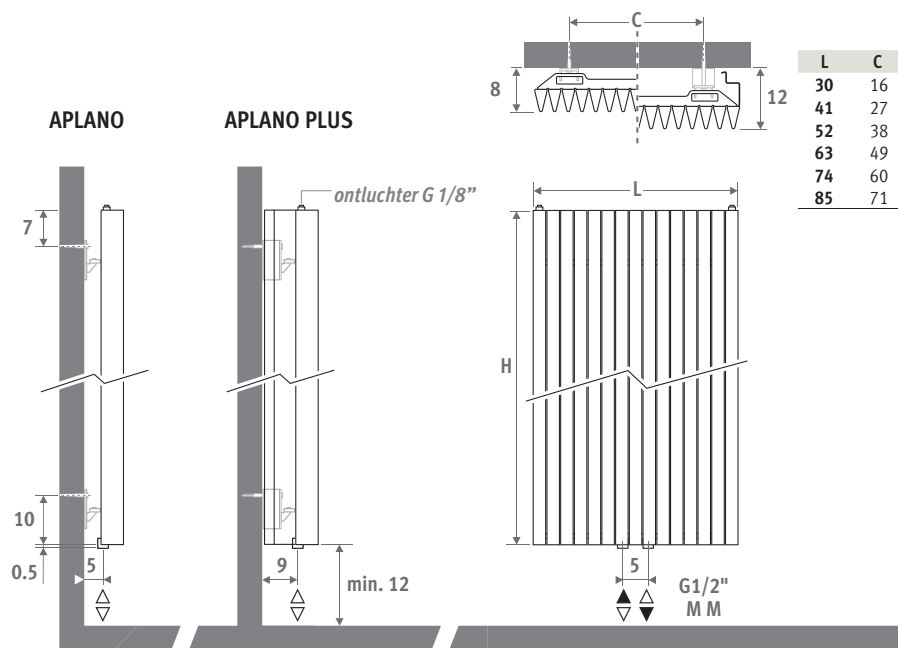

Eyeatchers

From design to art

IGUANA APLANO

IGUANA APLANO

AFMETINGEN (in cm)

APLANO APLANO PLUS

LEVERING

- middenaansluiting MM beneden
- wandbevestigingsset
- 2 gechromeerde ontluchters G 1/8"
- Iguana Plus is voorzien van 2 zijpanelen

IGUANA APLANO

APLANO

code hoogte lengte kleur aansl.
APLW . 180 030 . XXX /MM
kleurcode invullen

| | Watt | | € st. kleur | € andere |
|----------------|-------|-------|----------------|-------------|
| | 75/65 | 55/45 | | |
| L H 180 | | | | |
| 030 | 700 | 352 | 439,10 | 526,90 |
| 041 | 954 | 480 | 572,90 | 687,60 |
| 052 | 1208 | 608 | 707,20 | 848,70 |
| 063 | 1463 | 736 | 841,40 | 1009,70 |
| 074 | 1717 | 864 | 975,30 | 1170,40 |
| 085 | 1972 | 992 | 1109,50 | 1331,30 |
| L H 192 | | | | |
| 030 | 733 | 369 | 455,00 | 546,20 |
| 041 | 999 | 503 | 595,30 | 714,30 |
| 052 | 1265 | 637 | 735,20 | 882,20 |
| 063 | 1532 | 772 | 875,30 | 1050,30 |
| 074 | 1798 | 906 | 1015,10 | 1218,20 |
| 085 | 2065 | 1040 | 1155,30 | 1386,30 |
| L H 200 | | | | |
| 030 | 754 | 380 | 465,70 | 558,90 |
| 041 | 1028 | 519 | 609,60 | 731,50 |
| 052 | 1302 | 657 | 753,70 | 904,40 |
| 063 | 1576 | 795 | 897,60 | 1077,20 |
| 074 | 1850 | 934 | 1041,70 | 1250,00 |
| 085 | 2124 | 1072 | 1185,50 | 1422,60 |
| L H 220 | | | | |
| 030 | 804 | 407 | 492,60 | 591,10 |
| 041 | 1097 | 555 | 646,00 | 775,30 |
| 052 | 1389 | 703 | 799,90 | 959,80 |
| 063 | 1681 | 850 | 953,60 | 1144,20 |
| 074 | 1974 | 999 | 1107,40 | 1329,00 |
| 085 | 2266 | 1146 | 1261,20 | 1513,50 |
| L H 240 | | | | |
| 030 | 851 | 432 | 519,40 | 623,40 |
| 041 | 1161 | 589 | 682,80 | 819,30 |
| 052 | 1471 | 746 | 846,40 | 1015,70 |
| 063 | 1780 | 903 | 1010,20 | 1212,00 |
| 074 | 2090 | 1061 | 1173,50 | 1408,20 |
| 085 | 2399 | 1217 | 1337,00 | 1604,50 |