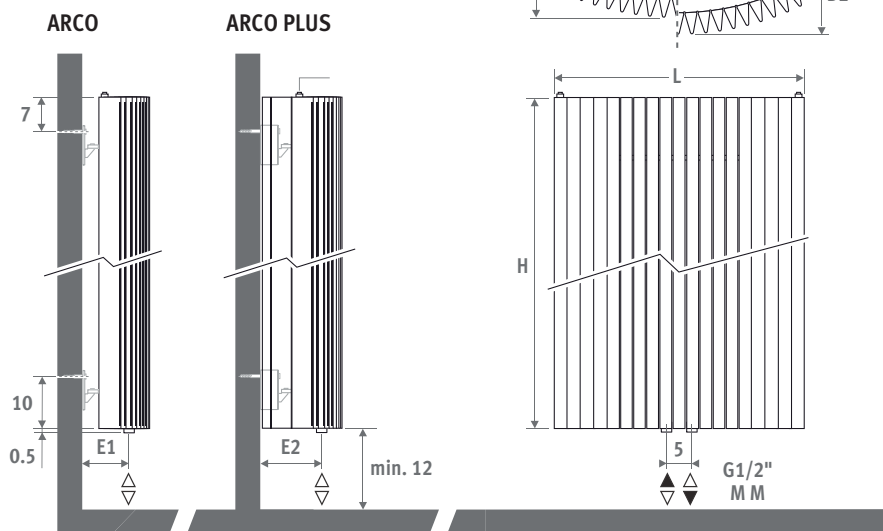

IGUANA ARCO & VISIO

IGUANA ARCO

AFMETINGEN (in cm)

ARCO ARCO PLUS

L	C	D1	D2	E1	E2
29.8	10	10.1	14.1	4.1	8.1
41.0	20	11.1	16.1	5.1	10.1
51.9	30	12.7	17.7	6.7	11.7
62.5	40	12.2	17.2	6.2	11.2
73.3	50	13.7	18.7	7.7	12.7
83.9	60	15.7	20.7	9.7	14.7