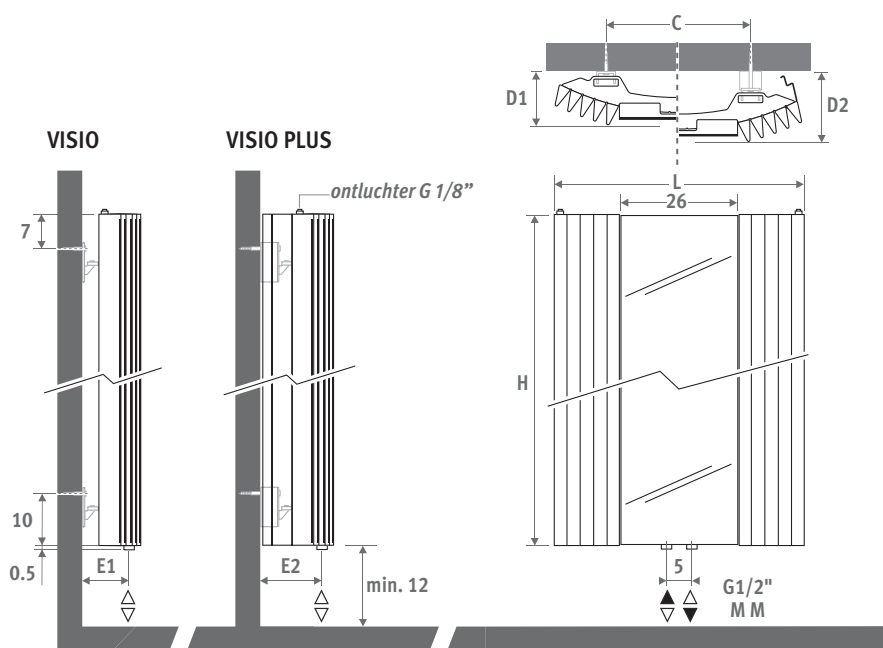

EN442 afgifte bij 20°C

IGUANA VISIO

AFMETINGEN (in cm)

VISIO VISIO PLUS

L	C	D1	D2	E1	E2
51.9	30	10.5	15.5	6.5	11.5
62.5	40	11.0	16.0	6.0	11.0
73.3	50	12.5	17.5	7.5	12.5

LEVERING

- middenaansluiting MM beneden
- wandbevestigingsset
- 2 gechromeerde ontluchters G 1/8"
- Iguana Plus is voorzien van 2 zijpanelen