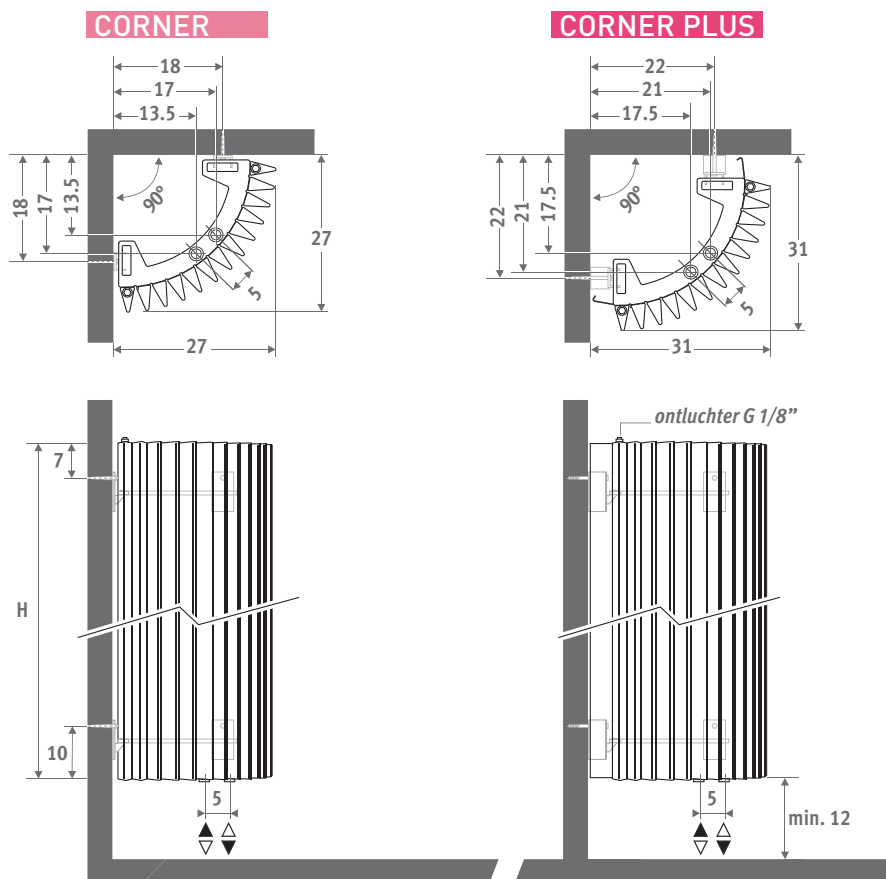

## IGUANA CORNER

De symboliek van een  
stralende zon

Warmte met symboolwaarde. Geïnspireerd op een  
kindertekening van een stralende zon.

Het enige dat de Iguana Corner nodig heeft is een  
verloren hoek. Ook in hoogte 125 en 150 cm, voor  
plaatsing boven de badkuip.

## AFMETINGEN (in cm)