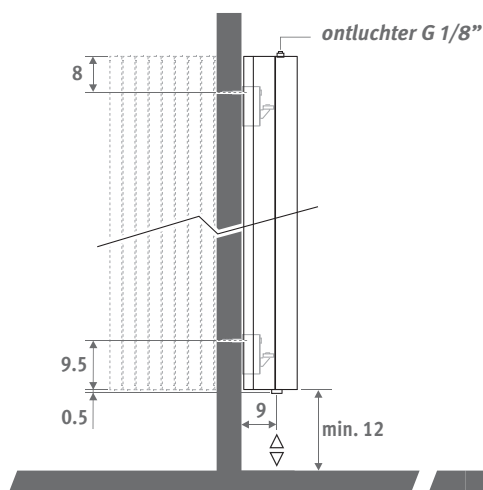

Top 10
Design
Award
Winner
2000

ISH 1999
DESIGN PLUS
Globe History Year

IGUANA ANGULA verkeerswit 333

Eyeatchers

From design to art

IGUANA ANGUULA PLUS

IGUANA ANGULA PLUS

AFMETINGEN (in cm)

ANGULA PLUS / CR

ANGULA PLUS / CL

L	A	B	C	E
40.0	10.5	29.0	10.0	21.0
45.5	13.0	34.5	15.5	26.5
51.0	16.0	40.0	21.0	32.0

LEVERING

- middenaansluiting MM beneden
- wandbevestigingsset
- 2 gechromeerde ontluchters G 1/8"
- 2 zijpanelen