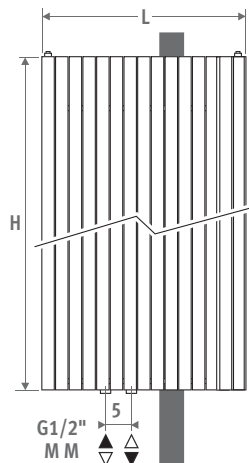

Top 10
Design
Award
Winner
2000

ISH 1999
DESIGN PLUS
Globe History Year

IGUANA ANGULA verkeerswit 333

Eyeatchers

From design to art

IGUANA ANGUULA PLUS

IGUANA ANGULA PLUS

AFMETINGEN (in cm)

ANGULA PLUS / CR

ANGULA PLUS / CL

L	A	B	C	E
40.0	10.5	29.0	10.0	21.0
45.5	13.0	34.5	15.5	26.5
51.0	16.0	40.0	21.0	32.0

LEVERING

- middenaansluiting MM beneden
- wandbevestigingsset
- 2 gechromeerde ontluchters G 1/8"
- 2 zijpanelen

	Watt 75/65	Watt 55/45	€ st. kleur	€ andere
L H 180				
040	1745	873	954,00	1144,80
046	2078	1040	1109,90	1331,80
051	2410	1206	1265,00	1518,00
L H 192				
040	1823	918	1013,90	1216,70
046	2170	1093	1167,90	1401,60
051	2517	1267	1321,70	1586,00
L H 220				
040	1978	1010	1130,70	1356,80
046	2355	1203	1293,80	1552,50
051	2732	1396	1457,40	1748,90
L H 240				
040	2066	1066	1192,60	1431,10
046	2460	1270	1364,70	1637,70
051	2854	1473	1536,20	1843,40