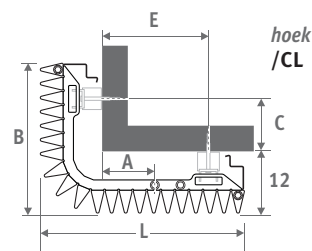

ANGULA PLUS / CR

ANGULA PLUS / CL

L	A	B	C	E
40.0	10.5	29.0	10.0	21.0
45.5	13.0	34.5	15.5	26.5
51.0	16.0	40.0	21.0	32.0

LEVERING

- middenaansluiting MM beneden
- wandbevestigingsset
- 2 gechromeerde ontluchters G 1/8"
- 2 zijpanelen