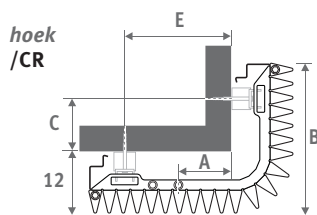

ANGULA PLUS / CR

ANGULA PLUS / CL

L	A	B	C	E
40.0	10.5	29.0	10.0	21.0
45.5	13.0	34.5	15.5	26.5
51.0	16.0	40.0	21.0	32.0

LEVERING

- middenaansluiting MM beneden
- wandbevestigingsset
- 2 gechromeerde ontluchters G 1/8"
- 2 zijpanelen