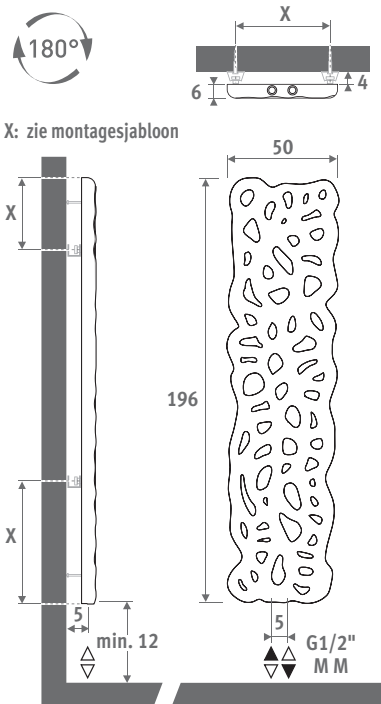

# MOON

code hoogte lengte kleur  
**MOOW . 196 050 .XXX**  
 kleurcode invullen

	Watt	Watt	€	€
	75/65	55/45	st. kleur	andere
<b>L</b>	<b>H 196</b>			
<b>050</b>	896	485	<b>3231,30</b>	<b>3490,20</b>

EN442 afgifte bij 20°C

## AFMETINGEN (in cm)