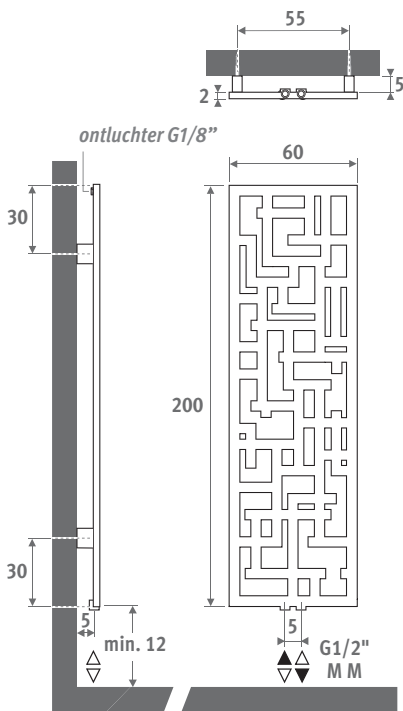

## AFMETINGEN (in cm)

### Andere aansluitsets en klemkoppelingen

Zie hoofdstuk "Aansluitsets & Ventielen" voor alle aansluitmogelijkheden en technische informatie.

### RVS

code	hoogte	lengte	kleur	aansl.	
CROW . 200	060	. 012	/MM		
	Watt	Watt		€	
	75/65	55/45			
<b>L</b>	<b>H 200</b>				
<b>060</b>	645	339		<b>4367,20</b>	