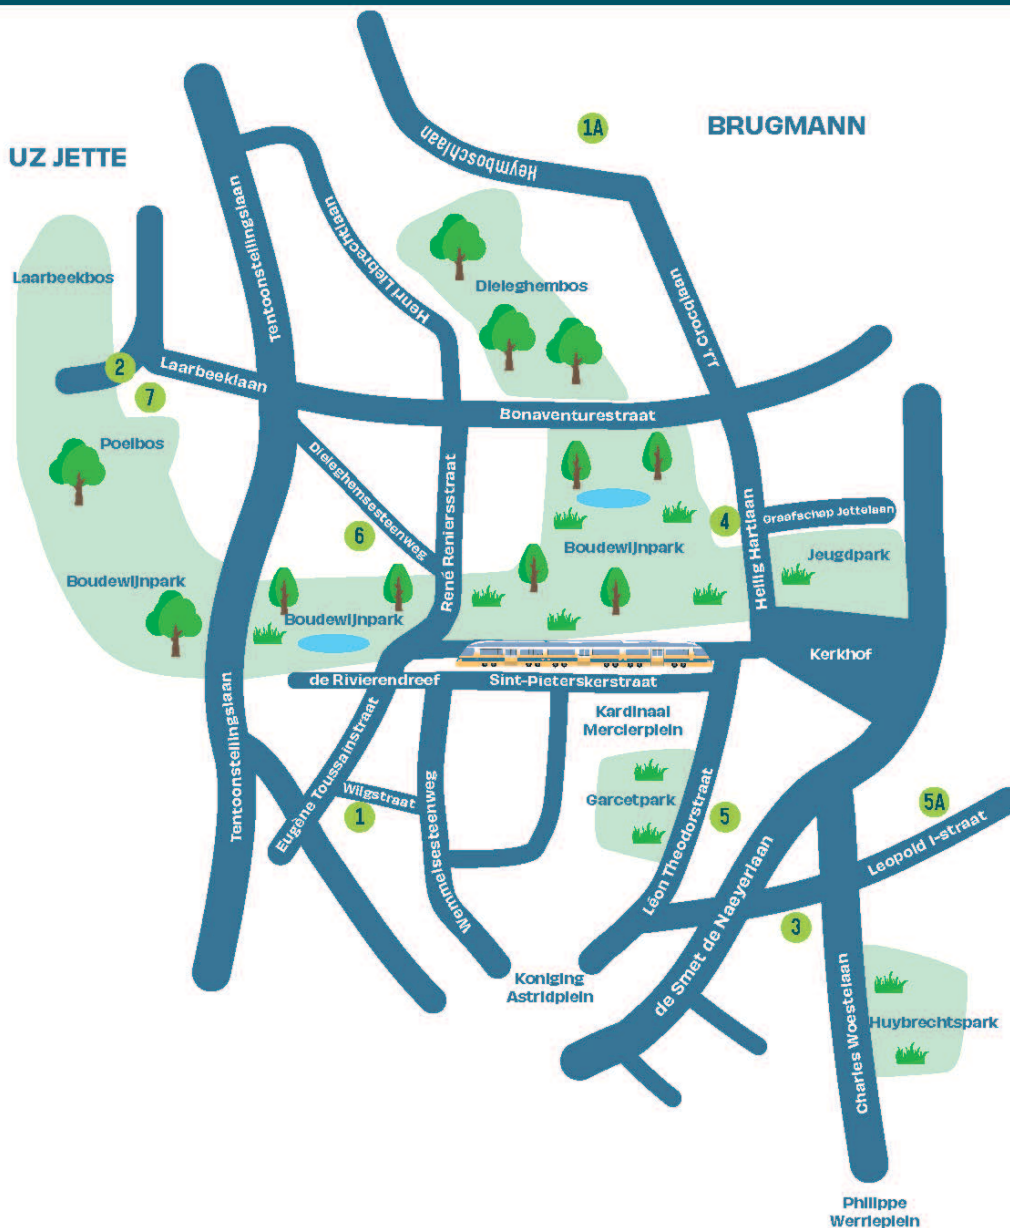

brede school
de verrekijker

BredeSchool  brussel

Jemens

NEDERLANDSTALIGE SCHOLEN IN JETTE

2024-2025

1 VAN ASBROECKSCHOOL
WILGSTRAAT 1

1A KLEUTERSCHOOL DAGERAAD
VAN ROLLEGHEMSTAAT 4

2 SCHOOL POELBOS
LAARBEEKLAAN 110

3 SINT-MICHIELSSCHOOL
LEOPOLD I-STRAAT 362

4 HEILIG-HARTSCHOOL
HEILIG-HARTLAAN 6

5 SINT-PIETERSCOLLEGE
LEON THEODORSTRAAT 167

5A SINT-PIETERSCOLLEGE
LEOPOLD I-STRAAT 307

6 SCHOOL DE KLEINE GEUZEN
DIELEGEMSTESTEENWEG 24