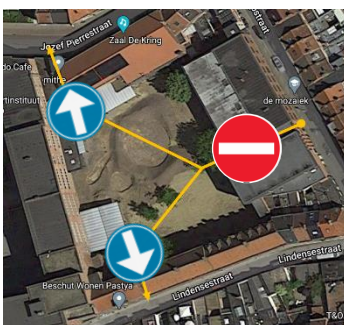

- De schoolpoort sluit om 08.30 u. Wees zeker op tijd.
- Wanneer je kind thuis iets vergeten is, is het NIET nodig om dat na te brengen. We zorgen op school wel voor een oplossing.
- Bij het ophalen van je kind volg je de aangegeven route. Je verlaat de speelplaats langs de uitgang aan de Lindensestraat of langs de uitgang aan de Jozef Pierrestraat, NIET langs de ingang aan de Patroonschapstraat. Zo voorkomen we 'botsingen'.
- Een mondk masker dragen en afstand houden blijft de norm.
- Wanneer een leerling uit het 5^e leerjaar of het 6^e leerjaar positief zou testen of in quarantaine moet, zullen de andere leerlingen van het leerjaar verplicht zijn een mondk masker te dragen, zowel in de klas als op de speelplaats. We schakelen in dat geval over naar speeltijden per leerjaar.

Dezelfde info, minder woorden

EXTRA VEILIG

***Vanaf 8:30 u. Geen toegang
Niets brengen***

***Bij het brengen en ophalen
en voor L5 en L6 bij besmetting.***