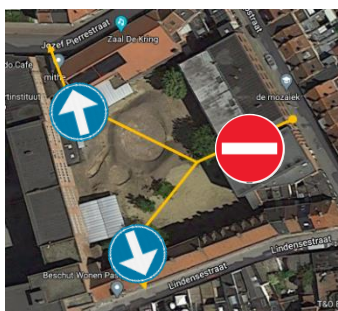

EXTRA VEILIG

**Vanaf 8:30 u. Geen toegang
Niets brengen**

**Bij het brengen en ophalen
en voor L5 en L6.**

Bel de school!

LOCATIE
Patroonschapstraat 5
3010 Kessel-Lo

CONTACT
secretariaat@lagereschoolblauwput.be
016 25 28 56