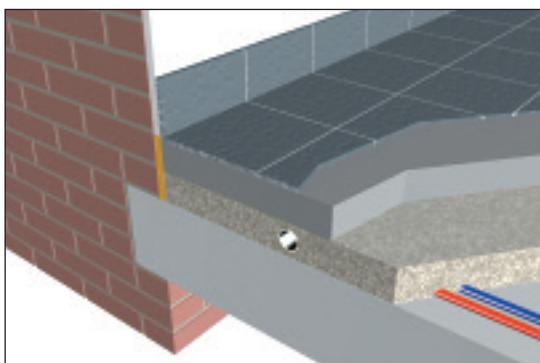

ISOBET

Vloerisolatie kan ook professioneel

ISOBET geeft u:

- een perfecte warmte-isolatie van uw vloer gecombineerd met uitvulling van alle leidingen
- een hoge weerstand (minstens 30 ton/m²)
- eenvoudig te plaatsen met een hoog rendement
- een milieuvriendelijke bouwoplossing

WWW.ISOBET.COM

 **078 152 694**

ISOBET

BESCHRIJVING

ISOBET is een gebruiksvriendelijke isolerende mortel als onderlaag van uw vloeren. ISOBET combineert de thermische isolatie met de uitvulling van alle leidingen. Na enkele dagen verharden kan de chape, of een ander type dekvloer, op de ISOBET-onderlaag aangebracht worden. Een akoestisch isolerende folie tussen ISOBET en een gewapende dekvloer zorgt voor een perfecte contactgeluidsisolatie bij verdiepingsvloeren.

SAMENSTELLING EN GEBRUIK

ISOBET bestaat uit een mengeling van gerecycleerde piepschuim-korrels, vermiculiet en toeslagstoffen. De volledige zak moet met 25 kg cement en water gemengd te worden. Per m³ zijn ± 7,7 zakken ISOBET nodig. ISOBET wordt gemengd in een chapemachine of grote betonmolen. Hierdoor is het ideaal voor de professionele gebruikers. Voor grote hoeveelheden kan de specie met een mixer-vrachtwagen geleverd worden.