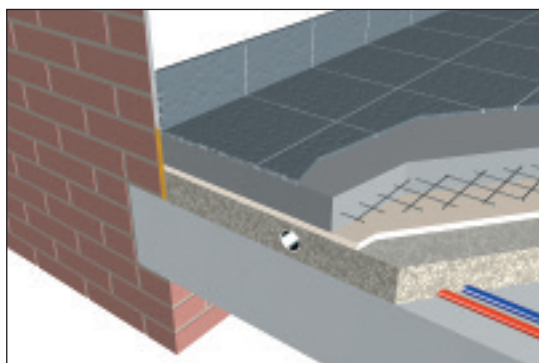

ISOBET

Vloerisolatie kan ook professioneel

ISOBET geeft u:

- een perfecte warmte-isolatie van uw vloer gecombineerd met uitvulling van alle leidingen
- een hoge weerstand (minstens 30 ton/m²)
- eenvoudig te plaatsen met een hoog rendement
- een milieuvriendelijke bouwoplossing

WWW.ISOBET.COM

 **078 152 694**

ISOBET

BESCHRIJVING

ISOBET is een gebruiksvriendelijke isolerende mortel als onderlaag van uw vloeren. ISOBET combineert de thermische isolatie met de uitvulling van alle leidingen. Na enkele dagen verharden kan de chape, of een ander type dekvloer, op de ISOBET-onderlaag aangebracht worden. Een akoestisch isolerende folie tussen ISOBET en een gewapende dekvloer zorgt voor een perfecte contactgeluidsisolatie bij verdiepingsvloeren.

SAMENSTELLING EN GEBRUIK

ISOBET bestaat uit een mengeling van gerecycleerde piepschuim-korrels, vermiculiet en toeslagstoffen. De volledige zak moet met 25 kg cement en water gemengd te worden. Per m³ zijn ± 7,7 zakken ISOBET nodig. ISOBET wordt gemengd in een chapemachine of grote betonmolen. Hierdoor is het ideaal voor de professionele gebruikers. Voor grote hoeveelheden kan de specie met een mixer-vrachtwagen geleverd worden.