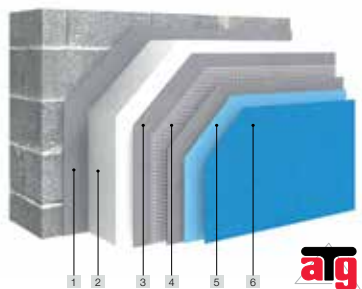

cantillana

Granol'therm® Value

Economisch en efficiënt

Granol'therm Value is dé referentie voor buitengevelisolatiesystemen. Jarenlange ervaring en realisaties resulteren in een optimaal gevelisolatiesysteem met een uitstekende prijs-kwaliteitsverhouding.

Systeemopbouw

1. Kleefmortel
2. Polystyreen-isolatie (EPS)
3. Wapeningsmortel
4. Wapeningsnet
5. Voorstrijk
6. Afwerkingen:
  - Organische pleister
  - Minerale pleister
  - Organische brickslips
  - Verf

Voordelen

- Uitstekende prijs-kwaliteitsverhouding
- Gecertificeerd systeem (ATG – ETA)
- Meest gewaardeerde systeem op de markt
- Onderhoudsvriendelijk
- Talrijke afwerkingsmogelijkheden

Eigenschappen

- Dikte: tot 40 cm (ETA) of tot 30 cm (ATG)
- Densiteit isolatieplaat: 15 kg/m³
- Lambda-waarde isolatieplaat:
  - 0,038 W/mK (EPS wit)
  - 0,032 W/mK (Neopor)
- Brandklasse: B-s2,d0

Technische goedkeuringen

- ETA 09/0151 Granol'therm EPS KB
- ATG 11/2829 Granol'therm EPS G,W