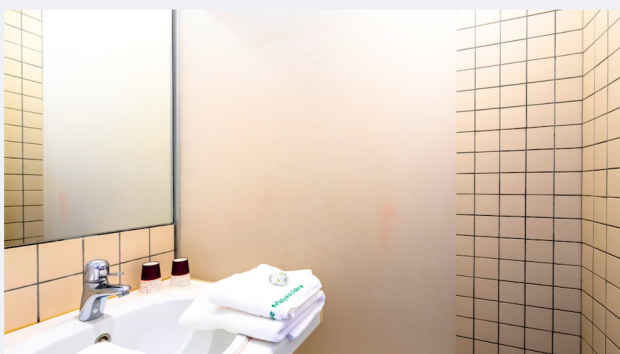

1. Agimont

Confort

Salles pour groupes

- Utilisation gratuite ou payante suivant le nombre de chambres louées
- À réserver obligatoirement à l'avance

Salles de réunion Agathe et Azalée (24m² chacune)

- Nombre de chaises : 16
- Nombre de tables : 4
- Accès électriques : 2 X 16A
- Tableaux d'affichage : 2

Salles Anémone et Amaryllis (54m²)

combinable également en 1 espace de 108m²

- Nombre de chaises : 36
- Nombre de tables : 6
- Connexion wifi
- Accès électriques : 4 X 20A
- Tableaux d'affichage : 2
- Frigo
- Évier

Service

Pour simplifier le service, nous nous occupons de la mise en place du matériel suivant (sur demande et payant):

- Écran de projection
- beamer
- Flip-chart avec marqueurs
- Boissons et verres

Massemble
www.massemble.be