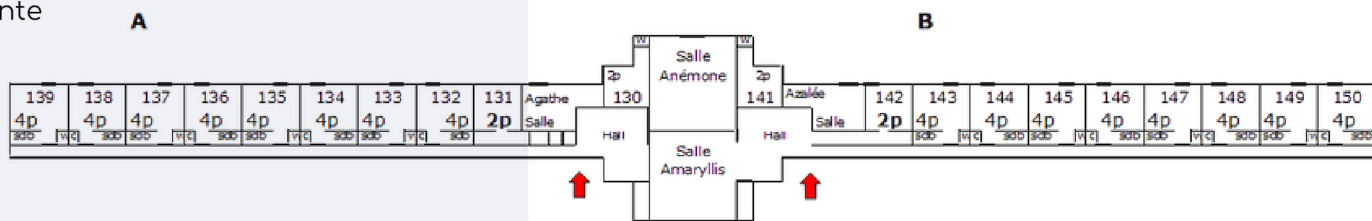

• Aile B : 10 chambres (36 lits)  
Chambre 142 : accessible chaise roulante