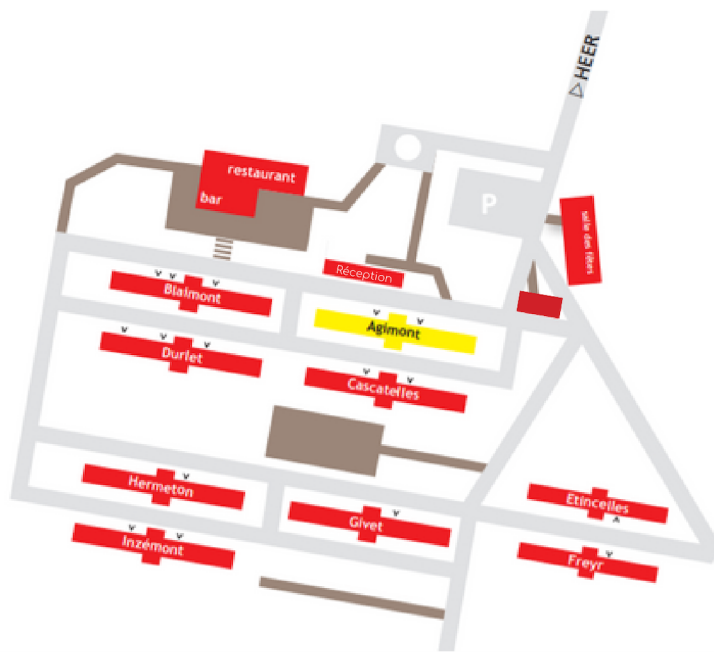

1. Agimont

Confort

- 20 chambres de 2 à 4 lits
- Salle de douche privée avec lavabo; et wc à part dans la chambre
- Capacité max. du bâtiment : 72 lits

• Aile A : 10 chambres (36 lits)
Chambre 131 : accessible chaise roulante

• Aile B : 10 chambres (36 lits)
Chambre 142 : accessible chaise roulante

Inclus

- Oreillers
- Literie, couettes et essuies pour les familles et séminaires
- Nettoyage final

Pas inclus

- Literie, couettes et essuies pour les écoles et stages
- Nettoyage intermédiaire

À l'arrivée

- Clé disponible à la réception
- Chambre accessible à partir de 16h
- Communiquez le nombre de personnes par chambre et l'âge des enfants (sécurité incendie)

Au départ

- Libérez la chambre et remettez les clés à la réception pour 9h (en semaine) ou 10h (le weekend)
- Réglez vos consommations
- Déclarez les dégâts éventuels
- Pour les groupes : déposez l'éventuelle literie de Massemble devant la porte, balayez le sol du bâtiment et videz les poubelles

Interdit

- De fumer
- De faire mauvais usage de l'installation alarmes, chaque alarme intempestive est facturée 25 €
- De clouer, perforez ou punaiser sur les surfaces peintes
- D'abîmer les couloirs et halls avec du matériel ou des bagages

Attention

- Massemble n'est pas responsable en cas d'accidents et/ou de vols
- Fermez correctement votre chambre lorsque vous la quittez
- Les boissons doivent toujours être commandées à la réception
- Le veilleur de nuit est joignable au +32 (0)82 64 43 57

Massemble

www.massemble.be