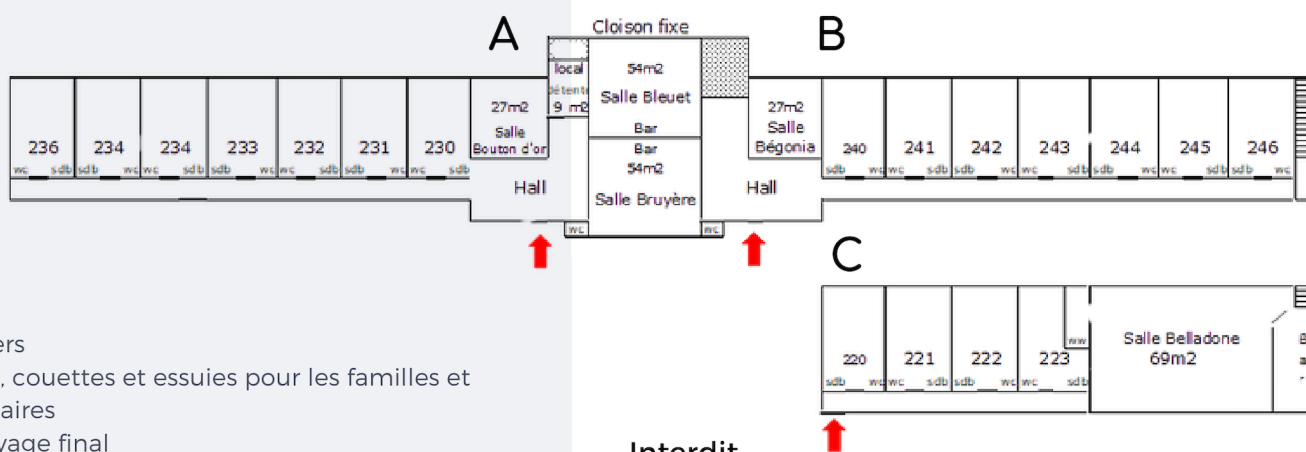

## Confort

- 18 chambres de 2 à 4 lits
- Salle de douche privée avec lavabo; et WC à part dans la chambre
- Capacité max. du bâtiment : 72 lits
- Aile A : 7 chambres (28 lits)
- Aile B : 7 chambres (28 lits)
- Aile C : 4 chambres (16 lits)