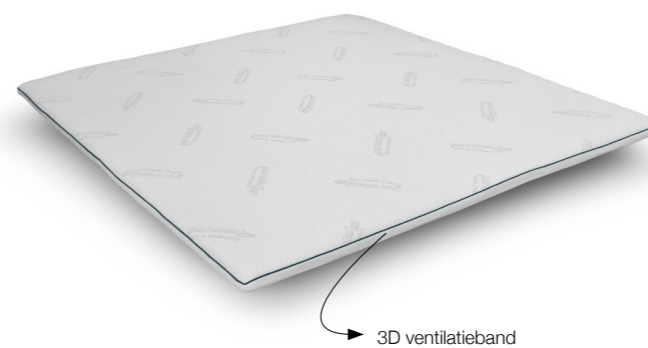

1 2 3 4 **5** KIES UW 2L MATRAS

Bij de **2L versie** kan je kiezen uit **één van de 6 matrassen** van de LIV luna 750 of 1500 reeks. De **liv. luna 750 matrassen** hebben een pocketveren kern met 300 pocketveren/m² terwijl de **liv. luna 1500 versie** een multipocketveren kern heeft van 500 pocketveren/m². Boven en onder de veren kern is er telkens een comfortlaag voorzien van ofwel 3cm **perfolatex, traagschuim of koudschuim**. Aan jou de keuze welke matras het beste bij je past.

liv. luna 750 HR

Hoogte: 21cm
Kern: 750 pocketverenmatras (300 veren/m²)
7 ergonomische comfortzones
Afdeklaag: Beide afdekkingen van 3cm HR koudschuim 35kg/m³
Afwerking: Afritsbare dubbeldoek hoes, doorstikt met 250g/m² antiallergische thermowatten
Wasbaar op 40°C

liv. luna 750 latex

Hoogte: 21cm
Kern: 750 pocketverenmatras (300 veren/m²)
7 ergonomische comfortzones
Afdeklaag: Beide afdekkingen van 3cm perfolatex 65kg/m³
Afwerking: Afritsbare dubbeldoek hoes, doorstikt met 250g/m² antiallergische thermowatten
Wasbaar op 40°C

liv. luna 750 visco

Hoogte: 21cm
Kern: 750 pocketverenmatras (300 veren/m²)
7 ergonomische comfortzones
Afdeklaag: Beide afdekkingen van 3cm traagschuim 50kg/m³
Afwerking: Afritsbare dubbeldoek hoes, doorstikt met 250g/m² antiallergische thermowatten
Wasbaar op 40°C

liv. luna 1500 HR

Hoogte: 21cm
Kern: 1500 pocketverenmatras (500 veren/m²)
7 ergonomische comfortzones
Afdeklaag: Beide afdekkingen van 3cm HR koudschuim 35kg/m³
Afwerking: Afritsbare dubbeldoek hoes, doorstikt met 300g/m² antiallergische thermowatten
Wasbaar op 40°C

liv. luna 1500 latex