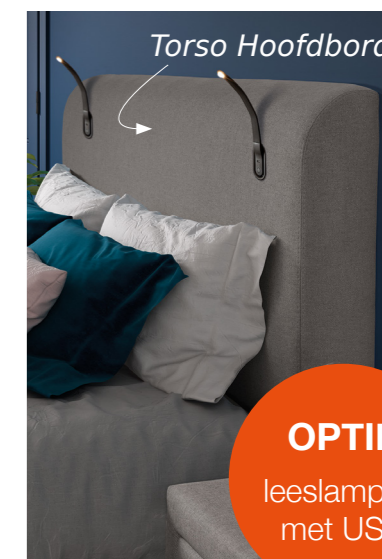

1 2 3 4 5 KIES UW BOXSPRING

De **liv. luna** boxspring is beschikbaar in zowel een **vaste versie als elektrisch verstelbare versie**, telkens van 25cm hoog. Je kan je boxspring verder **personaliseren** met je favoriete hoofdbord en pootje uit de volledige LIV collectie en met een **stofkleur naar keuze**.

1 2 3 4 5 KIES UW HOOFDBORD

Boxspringset **liv. luna** wordt geleverd met een **hoofdbord naar keuze** in de door jouw gekozen stof! De collectie is opgedeeld in **3 series** waarbij de hoofdborden in **serie 1 inbegrepen zijn in de setprijs** en er voor de **serie 2 en 3** hoofdborden een meerprijs geldt.

SERIE 1

CLASSICO

> Hoogte: 90, 105, 120cm
> Dikte: 12cm
> Staand hoofdbord
> Optie nachtlamp mogelijk

DIRECTO

> Hoogte: 90, 105, 120cm
> Dikte: 12cm
> Staand hoofdbord
> Optie nachtlamp mogelijk

MILANO

> Hoogte: 105, 120cm
> Dikte: 13cm
> Staand hoofdbord
> Optie nachtlamp mogelijk

ROMA

> Hoogte: 105, 120cm
> Dikte: 13cm
> Staand hoofdbord
> Optie nachtlamp mogelijk

SERIE 2

TORSO

> Hoogte: 90, 105, 120cm
> Dikte: 16cm
> Staand hoofdbord
> Optie nachtlamp mogelijk

VENEZIA

> Hoogte: 105, 120cm
> Dikte: 13cm
> Staand hoofdbord

MONDRIAAN DELUXE

> Hoogte: 105, 120cm
> Dikte: 13cm
> Staand hoofdbord

VITELLO CAPITOL

> Hoogte: 120cm
> Dikte: 5cm
> Staand hoofdbord

SERIE 3

CAPITOL

> Hoogte: 122cm
> Dikte: 15cm
> Staand hoofdbord

JOLI

> Hoogte: 110, 120cm
> Dikte: 14cm
> Staand hoofdbord

MEGHAN

> Hoogte: 120cm
> Dikte: 13cm
> Staand hoofdbord

PURA

> Hoogte: 105, 120cm
> Dikte: 12cm
> Staand hoofdbord