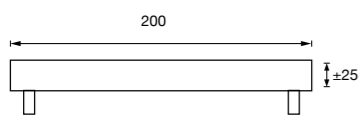

Nú vanaf 1.899 euro, inclusief hoofdbord en matras!

Designed & Made in Belgium
by Revorgroup

1 2 3 4 5 KIES UW BOXSPRING

De **liv. luna** boxspring is beschikbaar in zowel een **vaste versie als elektrisch verstelbare versie**, telkens van 25cm hoog. Je kan je boxspring verder **personaliseren** met je favoriete hoofdbord en pootje uit de volledige LIV collectie en met een **stofkleur naar keuze**.