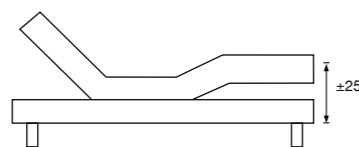

1 2 3 4 5 KIES UW BOXSPRING

De **liv. luna** boxspring is beschikbaar in zowel een **vaste versie als elektrisch verstelbare versie**, telkens van 25cm hoog. Je kan je boxspring verder **personaliseren** met je favoriete hoofdbord en pootje uit de volledige LIV collectie en met een **stofkleur naar keuze**.

1 2 3 4 5 KIES UW HOOFDBORD

Boxspringset **liv. luna** wordt geleverd met een **hoofdbord naar keuze** in de door jouw gekozen stof! De collectie is opgedeeld in **3 series** waarbij de hoofdborden in **serie 1 inbegrepen zijn in de setprijs** en er voor de **serie 2 en 3** hoofdborden een meerprijs geldt.

SERIE 1

CLASSICO

> Hoogte: 90, 105, 120cm
> Dikte: 12cm
> Staand hoofdbord
> Optie nachtlamp mogelijk

DIRECTO

> Hoogte: 90, 105, 120cm
> Dikte: 12cm
> Staand hoofdbord
> Optie nachtlamp mogelijk

MILANO

> Hoogte: 105, 120cm
> Dikte: 13cm
> Staand hoofdbord
> Optie nachtlamp mogelijk

ROMA

> Hoogte: 105, 120cm
> Dikte: 13cm
> Staand hoofdbord
> Optie nachtlamp mogelijk

SERIE 2

TORSO

> Hoogte: 90, 105, 120cm
> Dikte: 16cm
> Staand hoofdbord
> Optie nachtlamp mogelijk

VENEZIA

> Hoogte: 105, 120cm
> Dikte: 13cm
> Staand hoofdbord

MONDRIAAN DELUXE

> Hoogte: 105, 120cm
> Dikte: 13cm
> Staand hoofdbord

VITELLO CAPITOL

> Hoogte: 120cm
> Dikte: 5cm
> Staand hoofdbord

SERIE 3

CAPITOL

> Hoogte: 122cm
> Dikte: 15cm
> Staand hoofdbord

JOLI

> Hoogte: 110, 120cm
> Dikte: 14cm
> Staand hoofdbord

MEGHAN

> Hoogte: 120cm
> Dikte: 13cm
> Staand hoofdbord

PURA

> Hoogte: 105, 120cm
> Dikte: 12cm
> Staand hoofdbord