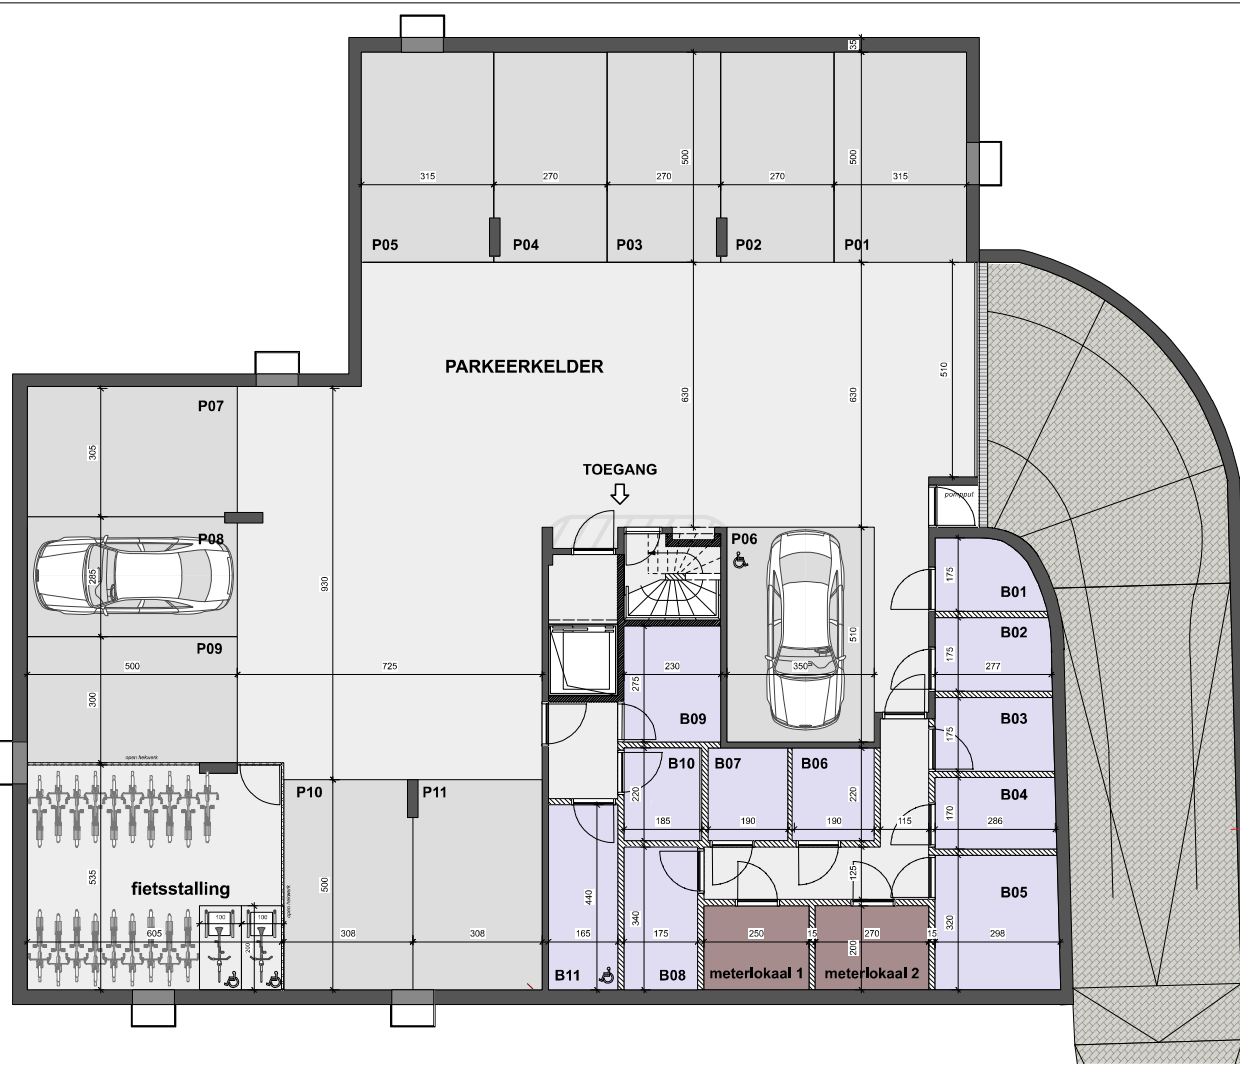

BEAU
TER
HAM

bouwen met een missie

Kelder
Nivo -1

11 parkeerplaatsen
11 bergingen
fietsenstalling voor 21 fietsen