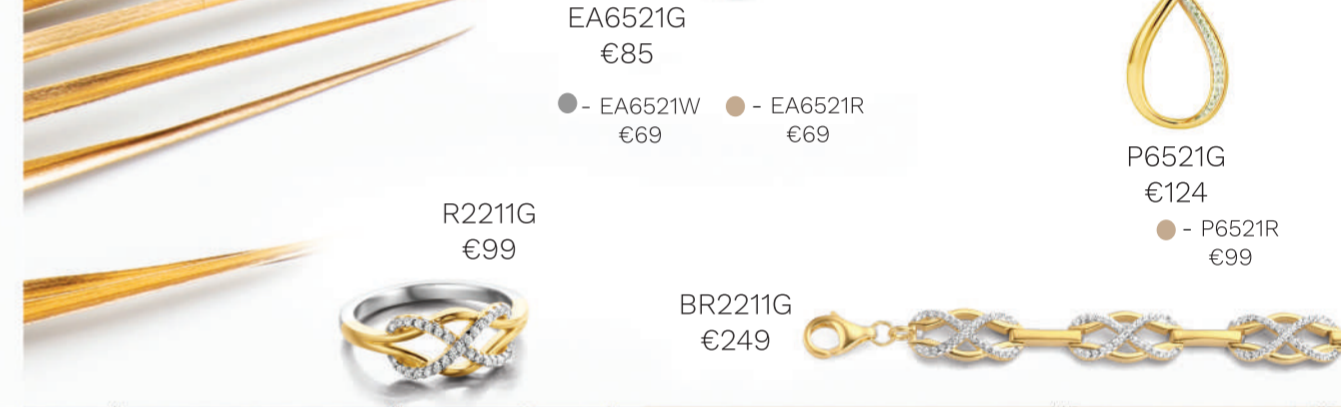

UNIQUE CREATIONS

EA2177W  
€99  
● - EA2177G  
€105

BR2195W  
€247

EA2166W  
€110

EA6521G  
€85  
● - EA6521W  
€69 ● - EA6521R  
€69

P6521G  
€124  
● - P6521R  
€99

R2211G  
€99

BR2211G  
€249