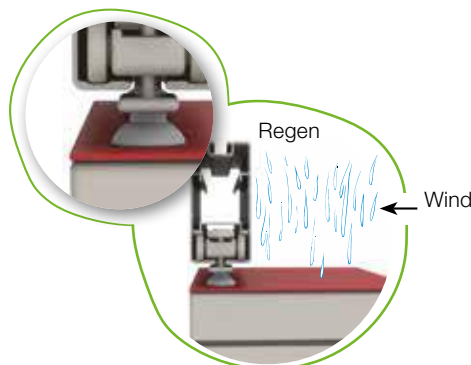

# Vouwdaken

100%  
WATER-  
PROOF

Een uiterst belangrijk onderdeel van elke Patio is het vouwdoek van het dak. Alle onze Patio-modellen worden standaard uitgerust met een verduisterend (wit of ivoor) of een lichtdoorlatend regenwerend doek (uitgebreid kleurenpalet). Onze doeken zijn minutieus afgewerkt en voldoen aan de strengste kwaliteitsnormen. Zo zijn ze 100% waterdicht, zelfdovend en behandeld tegen schimmelvorming. Ook hebben ze standaard een strakke doekophanging met antidrupsysteem. Samen met de juiste hellingsgraad is deze ophanging ideaal voor een goede waterafvoer. Liever een lossere doek? Ga dan voor een golvend exemplaar: parallel, zigzag of één zijde.

## Antidrupsysteem

Dankzij dit eenvoudige systeem wordt het doek op het uiteinde naar omhoog geduwd waardoor het regenwater niet langs de zijkanten afdruipt. Dit antidrupsysteem is standaard bij de strakke doekophanging.