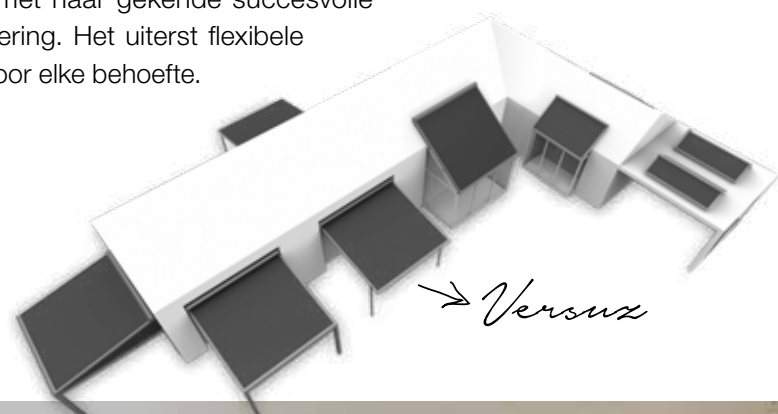

Versuz

Verrassend slank!

In tegenstelling tot een lamellendak of vouwdoek, rolt het doek van de Versuz volledig op in de kast. Zo blijft het doek jaren lang stralend. Met deze elegante blikvanger geniet je langer van je terras, zwembad of tuin. Ontdek puur design in combinatie met ultiem comfort. Met een zeer slanke geleider, extreem strakke kast en smalle voetpalen zet hij in op een geraffineerde look. Een ingenieus ZIP-systeem zorgt voor jarenlang strakke doeken.

Versuz maakt deel uit van een awardwinnend VZ-concept: **één systeem, eindeloos veel mogelijkheden!** In het VZ-concept brengt Harol haar jarenlange expertise op vlak van ZIP-technologie samen met haar gekende succesvolle doekspantentechniek voor verandazonwering. Het uiterst flexibele gamma biedt een oplossing op maat voor elke behoefte.