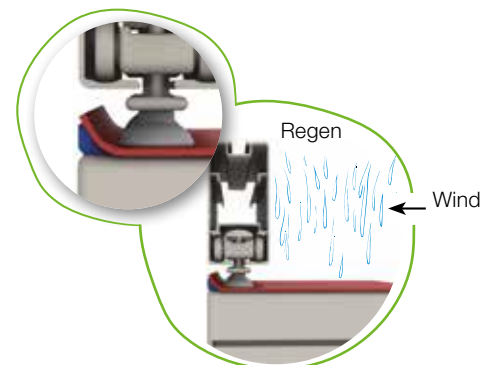

Doek met antidrupsysteem