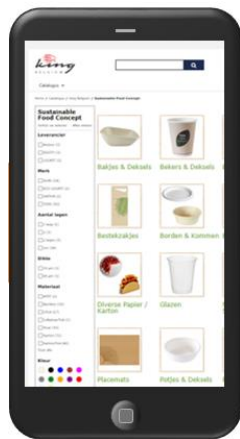

De cette manière, nous contribuons à un monde plus vert. Découvrez notre gamme de produits en ligne :

Plus de
1.000
ARTICLES
DURABLES

UNE SÉLECTION DE NOTRE GAMME DE PRODUITS ÉCOLOGIQUES:

Assiettes
En canne à sucre

Boîtes menu
En Carton

Boîtes menu
En Bagasse

Couverts de table
En Bois ou Bambou

Pailles en carton
Spatules en bois

Boîte à emporter
En Carton

VOTRE PARTENAIRE LOGISTIQUE POUR LE CATERING

DÉCOUVREZ LES SOLUTIONS DURABLES DE KING BELGIUM !

Dans notre large gamme de produits, vous trouverez tout ce qu'il faut pour chaque occasion:

webshop.kingbelgium.be/fr

Divers Papier /
Carton

Film à sceller

Gobelets &
Couvercles

Accessoires
Gobelets / Verres