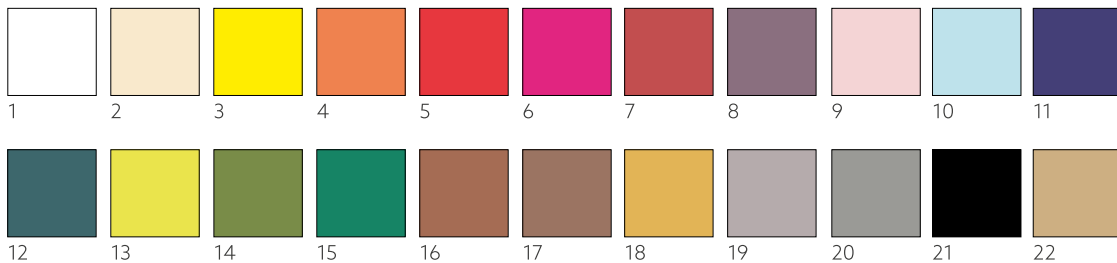

NO	ART.	DESCRIPTION	PACK
1	703201361	White	6 x 60
2	703200896	Cream	6 x 60
3	703200897	Yellow	6 x 60
4	703200890	Sun Orange	6 x 60
5	703200898	Red	6 x 60
6	703201153	Fuchsia	6 x 60
7	703200895	Bordeaux	6 x 60
8	703200908	Plum	6 x 60
9	703201155	Mellow Rose	6 x 60
10	703201154	Mint Blue	6 x 60
11	703200894	Dark Blue	6 x 60

NO	ART.	DESCRIPTION	PACK
12	703201156	Ocean Teal	6 x 60
13	703200907	Kiwi	6 x 60
14	703201157	Leaf Green	6 x 60
15	703200893	Dark Green	6 x 60
16	703200891	Earth Terra	6 x 60
17	703202891	Chestnut	6 x 60
18	703202892	Honey	6 x 60
19	703200936	Greige	6 x 60
20	703201363	Granite Grey	6 x 60
21	703200899	Black	6 x 60
22	703201362	eco Brown	6 x 60