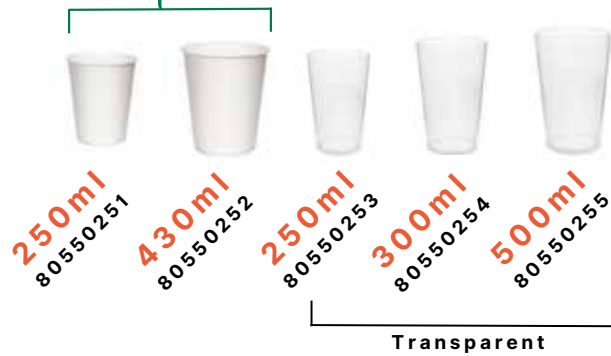

PP Cups

Lave-vaisselle <65°C

Pour boissons chaudes et froides