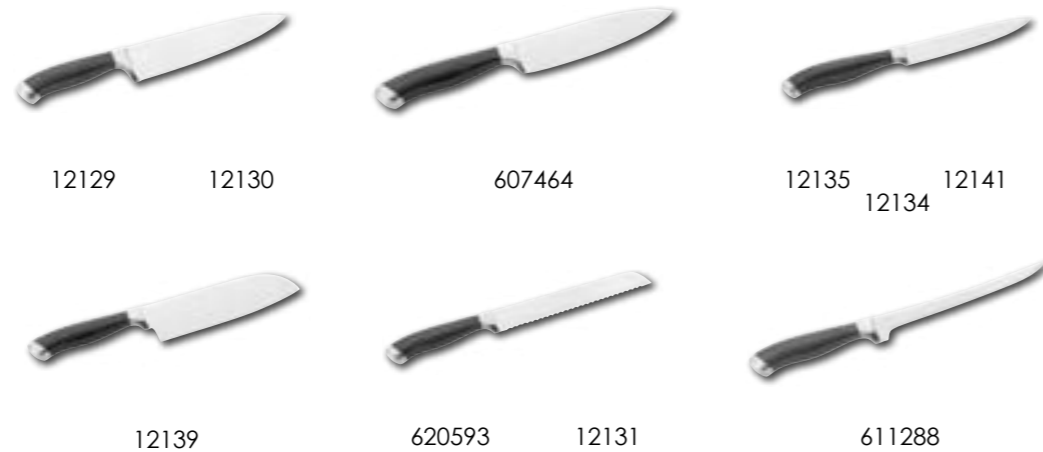

KOKSMES / COUTEAU PRO+

Art	Omschrijving Description	Afmeting Dimensions	€	Verpakking Emballage
12129	Chefmes / couteau de chef	15cm	€ 19,60	1
12130	Chefmes / couteau de chef	20cm	€ 20,70	1
607464	Chefmes / Couteau de chef	25cm	€ 24,40	1
12134	Officemes / Couteau d'office	9cm	€ 11,98	1
12135	Officemes / Couteau d'office	10cm	€ 11,20	1
12141	Officemes / couteau de cuisine	12cm	€ 11,80	1
12139	Japans chefmes / couteau Japonais	20cm	€ 20,70	1
12131	Broodmes / Couteau à pain	20cm	€ 17,30	1
620593	Broodmes / couteau à pain	28cm	€ 24,30	1
611288	Filtreemes / couteau à filtrer	20cm	€ 17,30	1