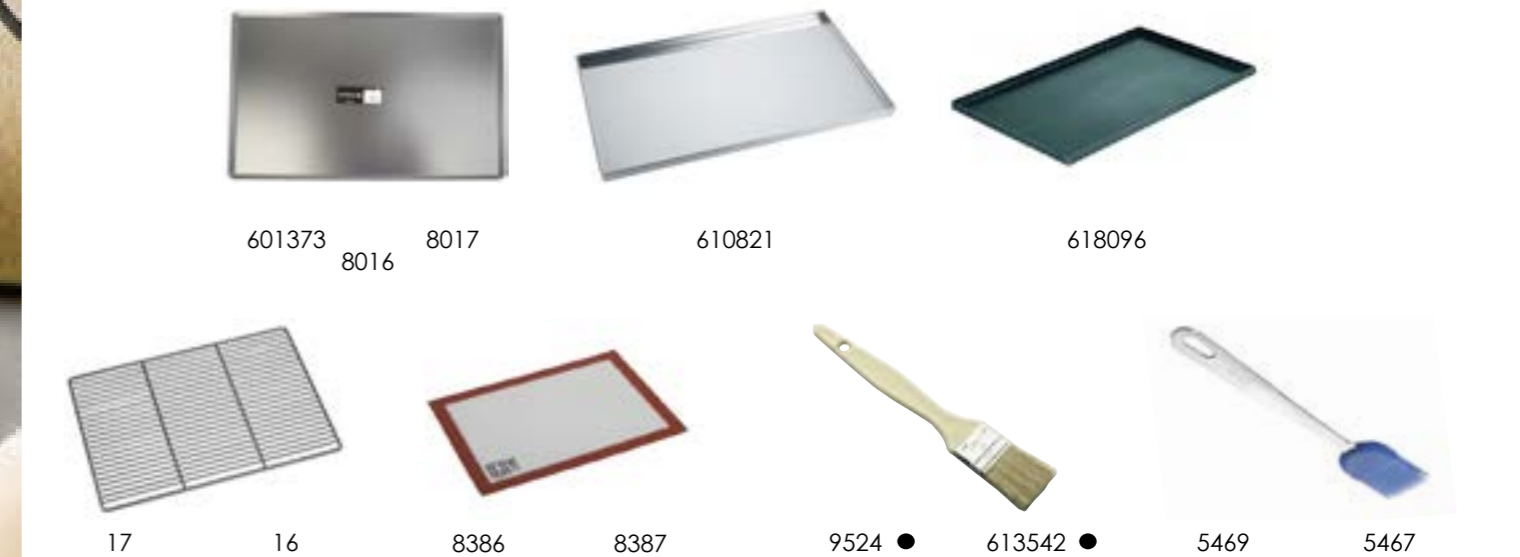

## BAKPLAAT-PLAQUE DE FOUR-TOOLS

Art	Omschrijving Description	Afmeting Dimensions	€	Verpakking Emballage
<b>601373</b>	De Buyer bakplaat alu-antikleef / Plaque de four alu-anti-adhésive	400x300xH10mm	€ 27,50	1
<b>8017</b>	De Buyer bakplaat alu-antikleef GN1/1 / Plaque de four alu-anti-adhésive	530x325x10mm	€ 35,20	1
<b>8016</b>	De Buyer bakplaat alu-antikleef / Plaque de four alu-anti-adhésive	600x400x10mm	€ 46,40	1
<b>610821</b>	Bakplaat alu / Plaque rectangulaire, tôle aluminitée	600x400mm H20mm	€ 29,40	1
<b>618096</b>	Bakplaat in blauw staal met rechte rand / Plaque de four en acier bleu avec bord droit	400x300xH20mm	€ 28,20	1
<b>17</b>	Rooster GN1/1 inox 18/8 / Grille GN1/1 inox 18/8	530x325mm	€ 15,50	1
<b>16</b>	Rooster inox 18/8 / Grille inox 18/8	600x400mm	€ 21,40	1
<b>8386</b>	Bakmat silicone / Tapis de cuisson silicone	530x325mm	€ 18,70	1
<b>8387</b>	Bakmat silicone / Tapis de cuisson silicone	400x300mm	€ 14,80	1
<b>613542</b>	Bakborstel met polypropyleen handvat / Pinceau patissier manche polypropylene ●	L230mm 30x44mm	€ 4,30	1
<b>9524</b>	Bakborstel met polypropyleen handvat / Pinceau patissier avec manche polypropylene ●	L245mm 40x44mm	€ 5,20	1
<b>5469</b>	Bakborstel siliconen / Pinceau patissier en silicone	L240xB40mm	€ 9,50	1
<b>5467</b>	Bakborstel basic siliconen / Pinceau patissier en silicone	L200xB35mm	€ 4,90	1