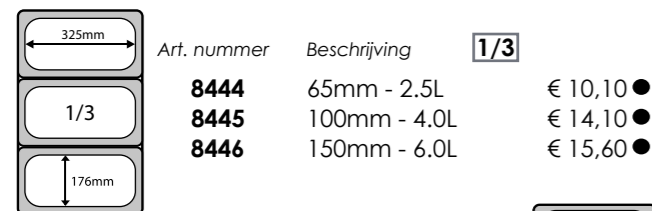

Art. nummer	Beschrijving	1/3
8444	65mm - 2.5L	€ 10,10 ●
8445	100mm - 4.0L	€ 14,10 ●
8446	150mm - 6.0L	€ 15,60 ●