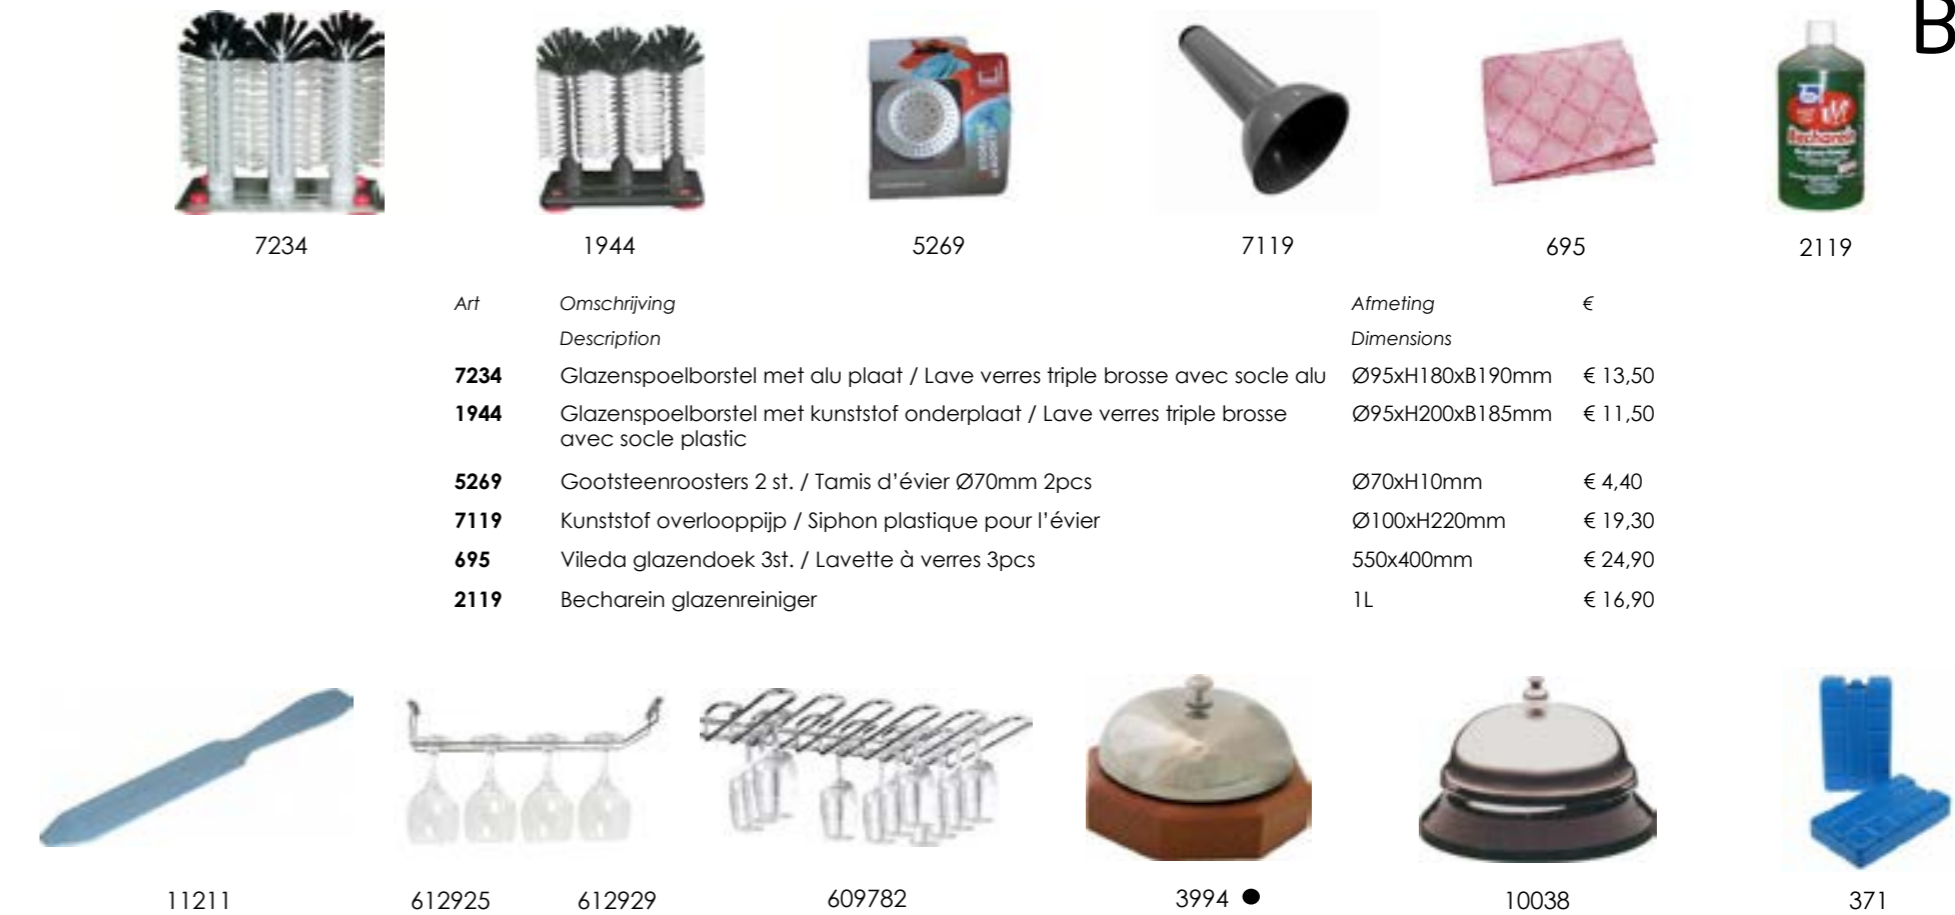

BAR

Art	Omschrijving / Description	Afmeting / Dimensions	€
7234	Glazenspoelborstel met alu plaat / Lave verres triple brosse avec socle alu	Ø95xH180xB190mm	€ 13,50
1944	Glazenspoelborstel met kunststof onderplaat / Lave verres triple brosse avec socle plastic	Ø95xH200xB185mm	€ 11,50
5269	Gootsteenroosters 2 st. / Tamis d'évier Ø70mm 2pcs	Ø70xH10mm	€ 4,40
7119	Kunststof overlooppijp / Siphon plastique pour l'évier	Ø100xH220mm	€ 19,30
695	Vileda glazendoek 3st. / Lavette à verres 3pcs	550x400mm	€ 24,90
2119	Becharein glazenreiniger	1L	€ 16,90

Art	Omschrijving / Description	Afmeting / Dimensions	€
11211	Bierafstrijker inox 3st op kaart / Ecumoir à bière inox emballage 3 pcs	L235xB30mm	€ 17,20
612925	Glasophangrek chromé plafondmodel / Rail de plafond pour suspension verres	L400xB35mm	€ 8,10
612929	Glasophangrek chromé plafondmodel / Rail de plafond pour suspension verres	L610xB35mm	€ 9,30
609782	Glasophangrek chromé plafond/wandmodel / Support de paroi pour suspension verres	L460xB320xH50mm	€ 31,20
3994	Receptiebel chromé op houten sokkel / Sonnette réception sur support en bois	Ø91xH58mm	€ 26,90
10038	Receptiebel chromé met zwarte voet / Sonnette réception sur support noir	Ø85xH65mm	€ 7,10
371	Koelelement kunststof, set van 2 / Accumulateur de froid, par 2 pcs	L160xB95xH35mm 400cc	€ 3,30