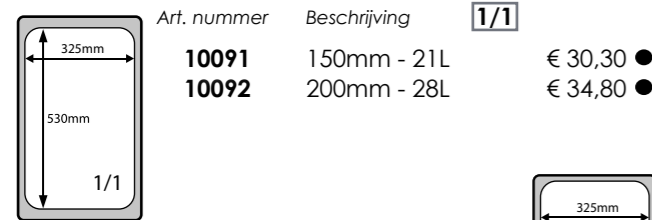

VOEDSELDOZEN BOITES ALIMENTAIRE

Art. nummer	Beschrijving	1/1
10091	150mm - 21L	€ 30,30 ●
10092	200mm - 28L	€ 34,80 ●