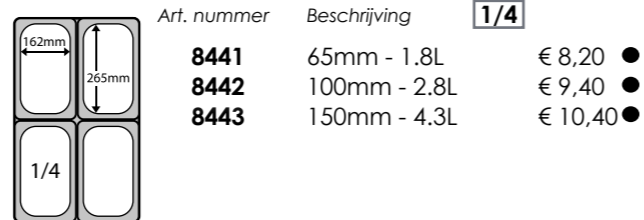

Art. nummer	Beschrijving	1/4
8441	65mm - 1.8L	€ 8,20 ●
8442	100mm - 2.8L	€ 9,40 ●
8443	150mm - 4.3L	€ 10,40 ●