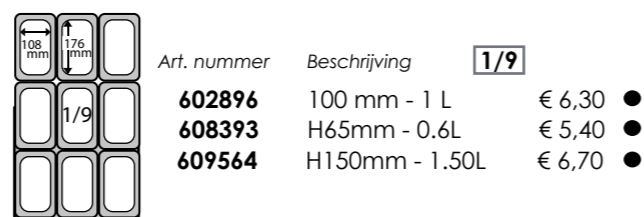

Art. nummer	Beschrijving	1/9
602896	100 mm - 1 L	€ 6,30 ●
608393	H65mm - 0.6L	€ 5,40 ●
609564	H150mm - 1.50L	€ 6,70 ●