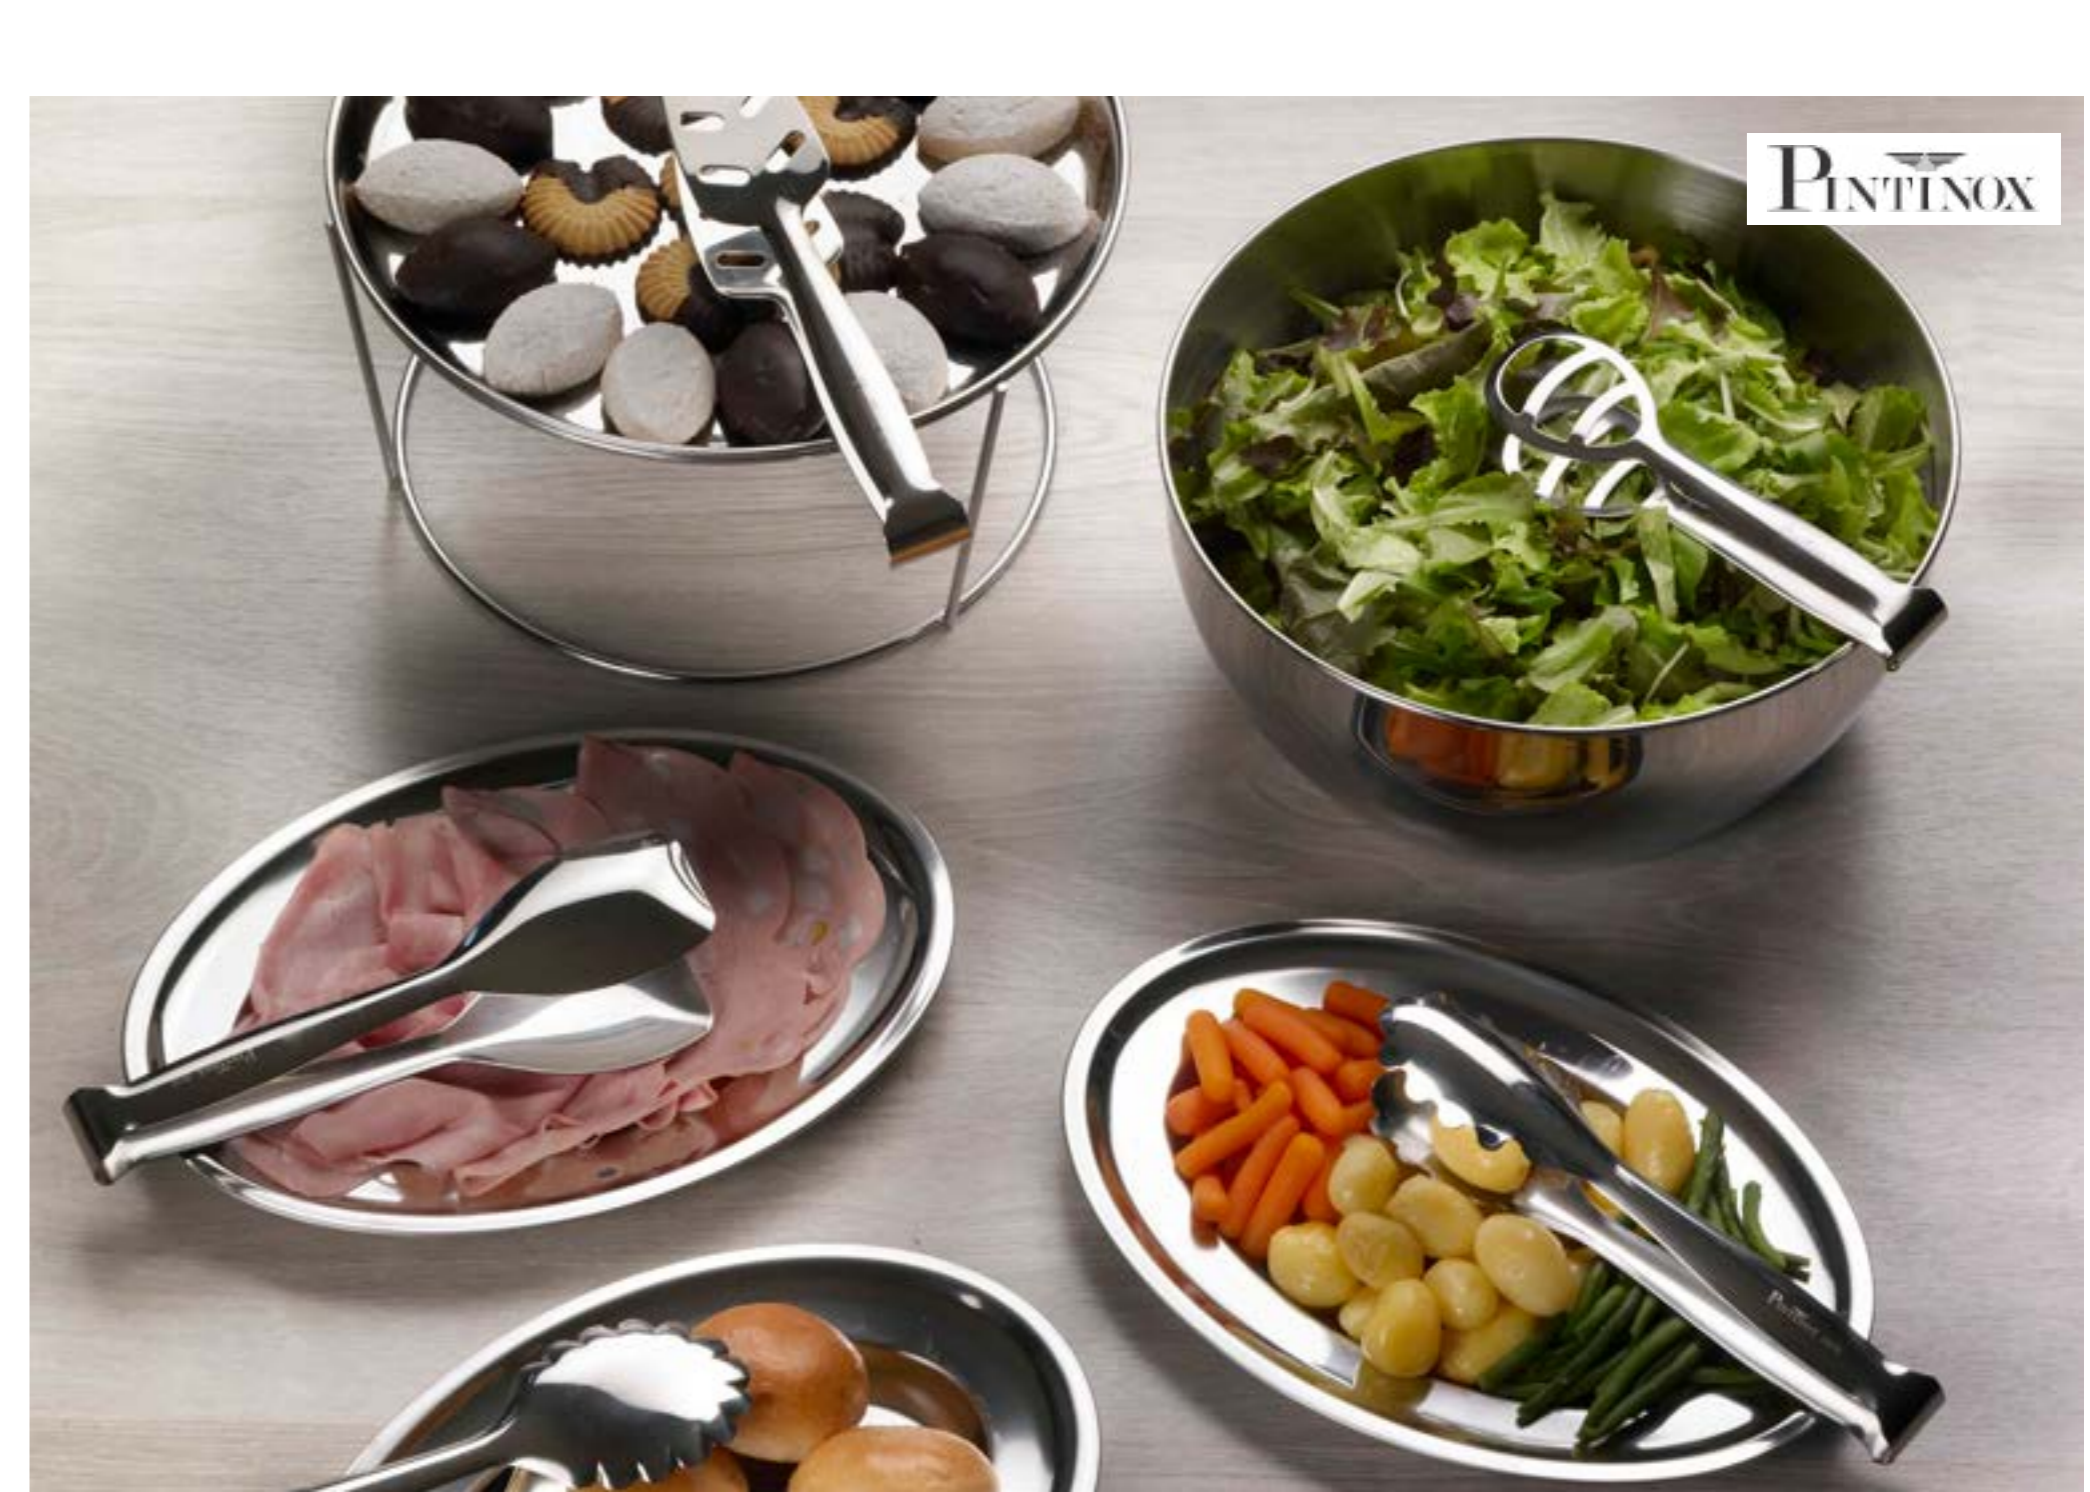

# TANGEN / PINCES PRO

Art	Omschrijving Description	Afmeting Dimensions	€	Verpakking Emballage
607641	Pintinox broodtang 18/10 / Pince à pain 18/10	230mm	€ 6,60	1
620663	Pintinox saladetang 18/10 / Pince salade 18/10	200mm	€ 6,40	1
619831	Pintinox saladetang 18/10 / Pince salade 18/10	240mm	€ 6,70	1
620658	Pintinox spaghetti-tang 18/10 / Pince à spaghetti 18/10	240mm	€ 6,60	1
620660	Pintinox Vlees-serveertang 18/10 / Pintinox Pince à viande-servir 18/10	240mm	€ 6,60	1
620667	Pintinox universeeltang-salade 18/10 / Pince universelle-salade 18/10	240mm	€ 6,60	1
620662	Pintinox Gebaktang-Serveertang 18/10 / Pince de service-pâtisserie 18/10	L240mm	€ 6,70	1
620666	Pintinox Serveertang 18/10 / Pintinox pince à servir inox 18/10	L240mm	€ 6,70	1