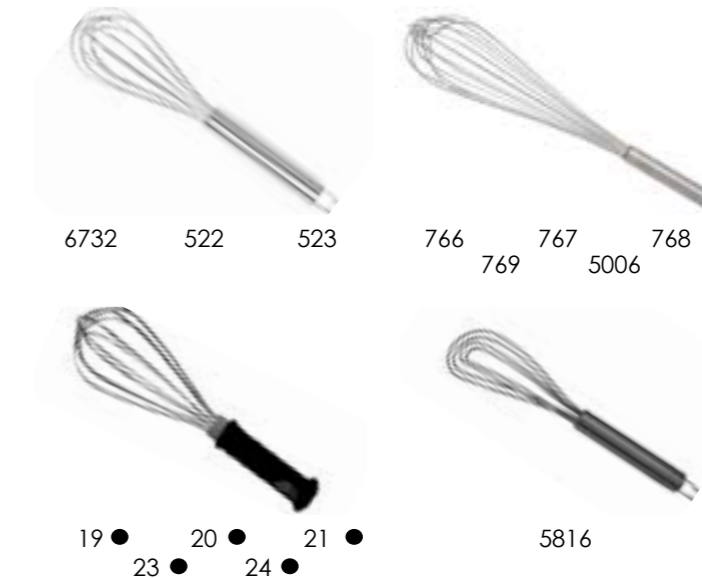

KLOPPERS / FOUETS

Art	Omschrijving Description	Afmeting Dimensions	€	Verpakking Emballage
6732	Light inox 6-draden / Light inox 6-filtres	250mm	€ 3,80	1
522	Light inox 6-draden / Light inox 6-filtres	300mm	€ 4,20	1
523	Light inox 6-draden / Light inox 6-filtres	350mm	€ 4,60	1
766	Heavy inox	250mm	€ 7,40	1
767	Heavy inox	300mm	€ 7,70	1
768	Heavy inox	350mm	€ 8,80	1
769	Heavy inox	400mm	€ 9,50	1
5006	Heavy inox	450mm	€ 10,40	1
19	Pro handvat glasvezel / Poignée en fibre de verre ●	250mm	€ 11,80	1
20	Pro handvat glasvezel / Poignée en fibre de verre ●	300mm	€ 13,60	1
21	Pro handvat glasvezel / Poignée en fibre de verre ●	350mm	€ 15,40	1
23	Pro handvat glasvezel / Poignée en fibre de verre ●	400mm	€ 16,90	1
24	Pro handvat glasvezel / Poignée en fibre de verre ●	450mm	€ 20,40	1
5816	Plat inox / Fouet plat	203mm	€ 3,70	1