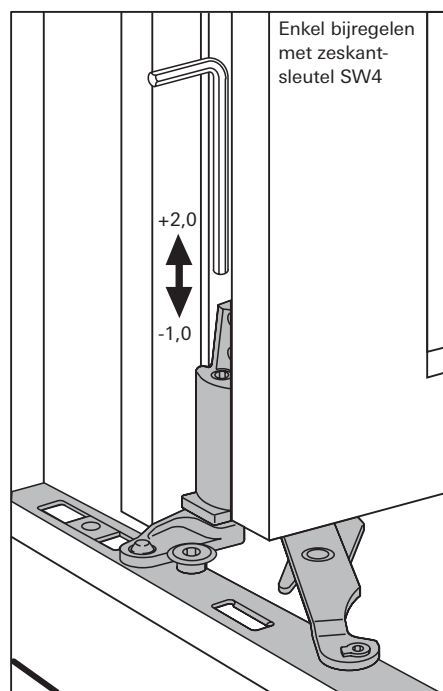

Instellingsmogelijkheden

Hoeklager R

Schaar R

Hoekband R

Kipbegrenzerfunctie bij schaar R lengte 250

Anti-dichtklapfunctie in schaarlijder R

Kipbegrenzerfunctie bij schaar R lengte 450