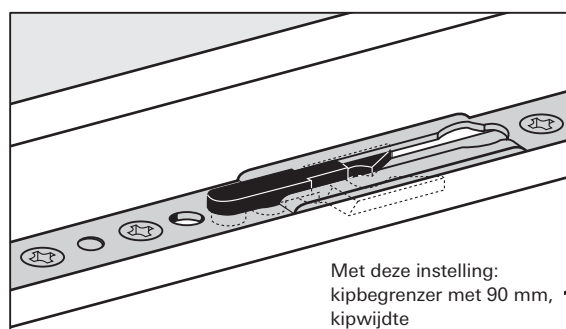

Instellingsmogelijkheden

Hoeklager R

Schaar R

Hoekband R

Kipbegrenzerfunctie bij schaar R lengte 250

Anti-dichtklapfunctie in schaarlijder R

Kipbegrenzerfunctie bij schaar R lengte 450