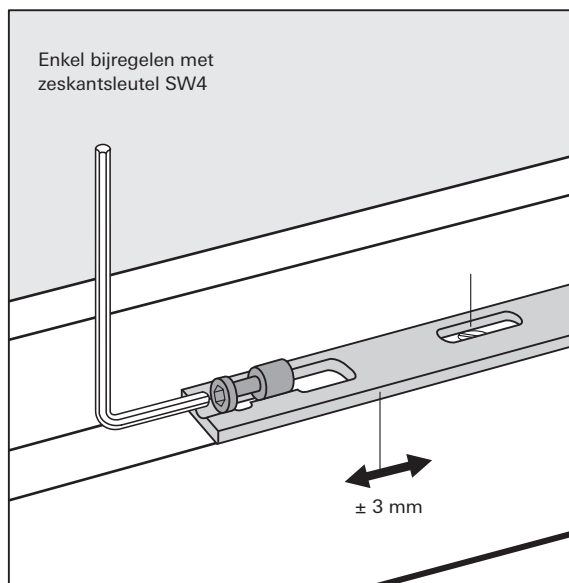

Instellingsmogelijkheden

Hoeklager R

Schaar R

Hoekband R

Kipbegrenzerfunctie bij schaar R lengte 250

Anti-dichtklapfunctie in schaarlijder R

Kipbegrenzerfunctie bij schaar R lengte 450