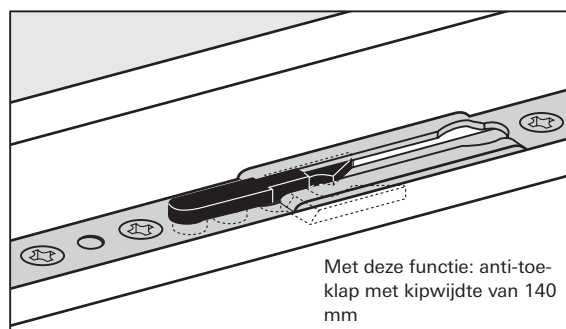

Instellingsmogelijkheden

Hoeklager R

Schaar R

Hoekband R

Kipbegrenzerfunctie bij schaar R lengte 250

Anti-dichtklapfunctie in schaarlijder R

Kipbegrenzerfunctie bij schaar R lengte 450