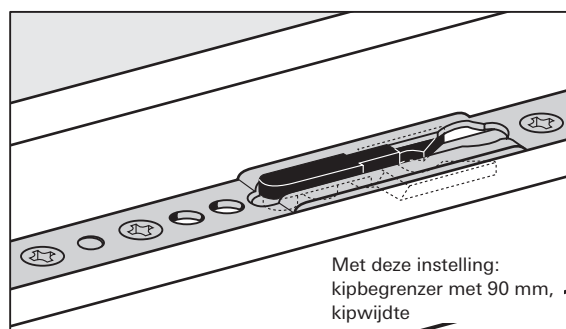

Instellingsmogelijkheden

Hoeklager R

Schaar R

Hoekband R

Kipbegrenzerfunctie bij schaar R lengte 250

Anti-dichtklapfunctie in schaarlijder R

Kipbegrenzerfunctie bij schaar R lengte 450