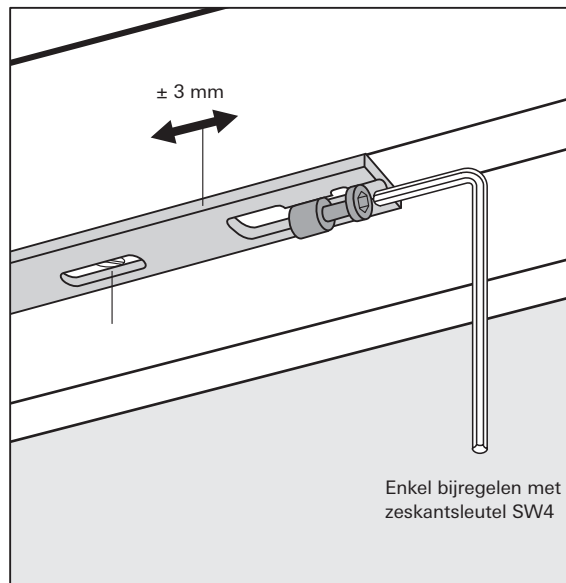

Instellingsmogelijkheden

Hoeklager R

Schaar R

Hoekband R

Kipbegrenzerfunctie bij schaar R lengte 250

Anti-dichtklapfunctie in schaarlijder R

Kipbegrenzerfunctie bij schaar R lengte 450