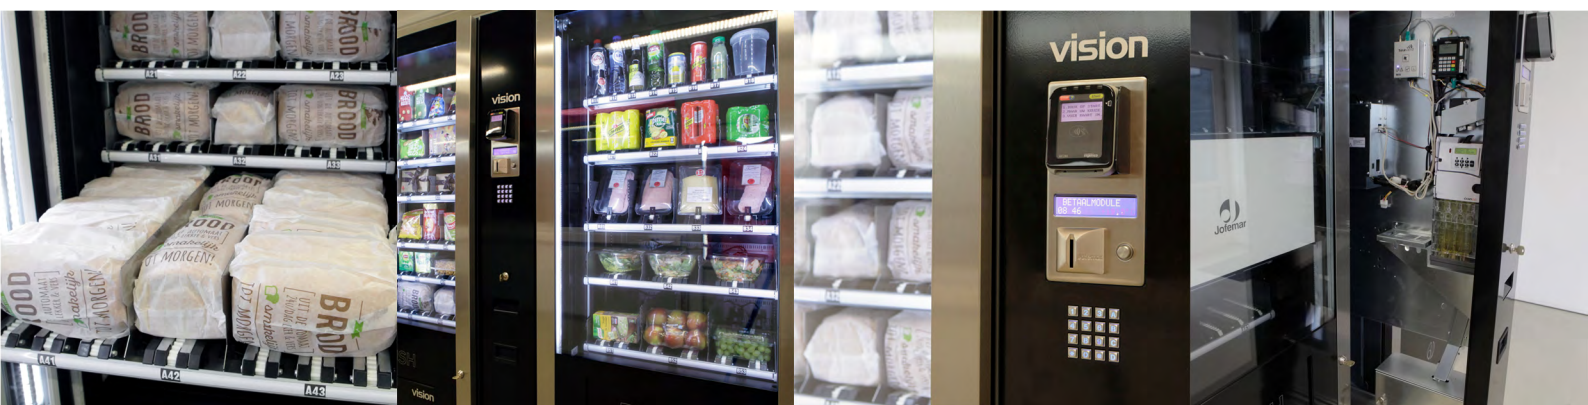

## De multifunctionele automaat

De Vision is geschikt voor de verkoop of verdeling van zowel voedingswaren (brood, vleeswaren, vis, groenten, fruit, pralines, bereide maaltijden, soepen, dranken...) als non-food artikelen. Aangezien de Vision is uitgerust met unieke transportbanden en een grote lift, kunnen deze producten veilig en zonder gevaar van beschadiging worden uitgegeven

- ✓ **Grote capaciteit** (bv. 60 lange broden per unit)
- ✓ **Efficiënte koeling en mogelijkheid tot inbouwverwarming**
- ✓ De grote **lift** brengt de producten veilig naar de **uitgifteklep**
- ✓ Mogelijkheid tot **koppeling van 3 extra automaten** zonder extra betaalsysteem
- ✓ Prima **geïsoleerd** en robuuste behuizing
- ✓ Maakt gebruik van uniek easyflex systeem met **transportbanden**, elke selectie past zich perfect aan het product aan
- ✓ Standaard uitgerust met **display** voor temperatuur-aanduiding, prijs en bediening
- ✓ **Panoramische voorruit** met dubbele beglazing
- ✓ **Geschikt voor alle betaalsystemen** (munten en biljetten, betaalkaarten, smart phone...)
- ✓ **Anti-vandalisme** sloten en aparte **geldkluis**
- ✓ Mogelijkheid tot **online verkoopopvolging** via **computer of smart phone** mits installatie van **Tele-vend**

#### Beschikbaar in verschillende uitvoeringen

- > Vision ES-plus: standaard 5 plateaus - 640 mm x 540 mm
- > Vision Bread: standaard 6 plateaus - 60 broden
- > Maximum capaciteit: 8 plateaus tot 10 selecties