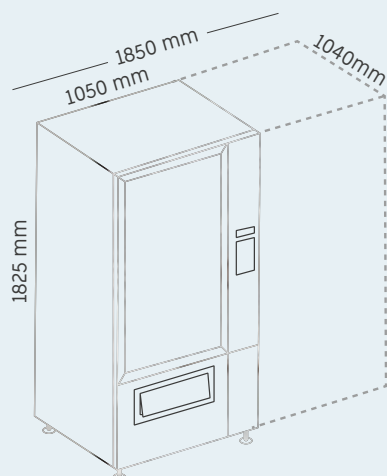

#### Beschikbaar in verschillende uitvoeringen

- > Vision ES-plus: standaard 5 plateaus - 640 mm x 540 mm
- > Vision Bread: standaard 6 plateaus - 60 broden
- > Maximum capaciteit: 8 plateaus tot 10 selecties