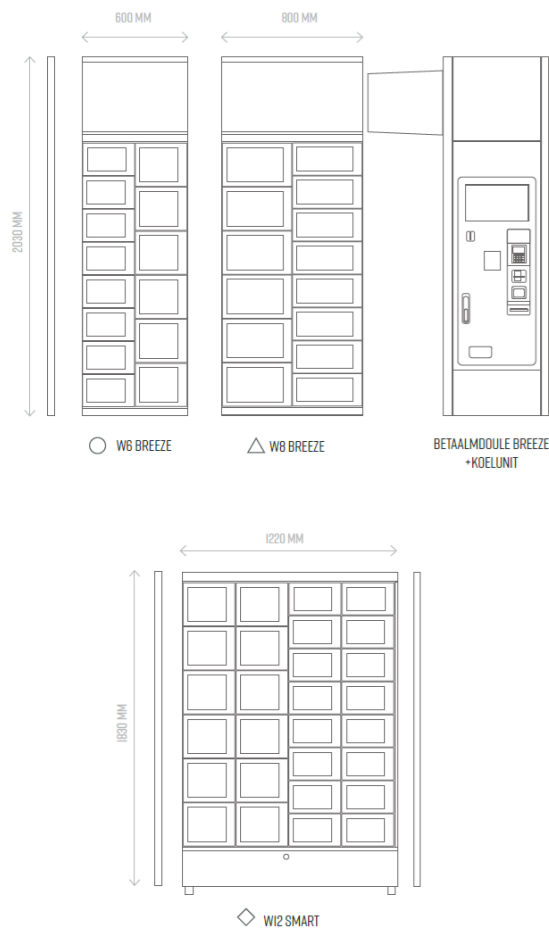

Vaashouders

Speciaal voor lange snijbloemen zijn er vaashouders beschikbaar voor de vakken. Het rechtse type houder (met oranje vaas) is geschikt voor alle posities, behalve het onderste vak, daar wordt het linkse type (met groene vaas) geplaatst.

Ontdek onze modules:

Ontdek onze vakmaten:

ALGEMENE AFMETINGEN	
Breedte (in mm)	Smart: 600 (inbouw) / 600 (recht)s
Betaalmodule	600
Module W6	600
Module W8	800
Module W12	1220
Afhaalstuk	60 (2x) / 80 (1x linkerzijde)
Vakdiepte (in mm)	500 / 390
Hoogte x diepte (in mm)	1830 x 550 / 2030 x 550