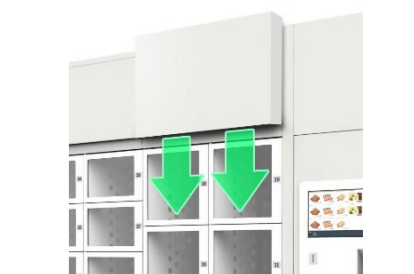

Anti-condens Luchtgordijn

Bij grote temperatuurverschillen tussen de buitentemperatuur en die in de LockBlox kan er condens op de locker deuren komen. Speciaal voor de Breeze is er een luchtgordijn beschikbaar die voor u de condens wegblaast.