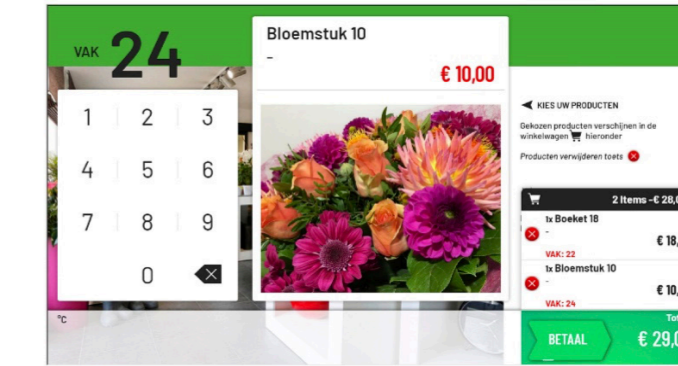

Hanot vending

slimme automaten

Ter Stratenweg 62 - 2520 Oelegem
+ 32 3 293 36 47
info@hanotvending.be
www.hanotvending.be

Bouw je eigen je eigen ZUPLY bloemenautomaat

LockBlox is een modulair systeem, waarmee u uw eigen bloemenautomaat kunt samenstellen. De LockBlox kent een gekoelde (Breeze) en ongekoelde (Smart) uitvoering, welke ook gecombineerd geleverd kunnen worden. U heeft keuze uit een groot assortiment verschillende vak- en deurmaten welke zo is er voor ieder bloemstuk wel een geschikte deur. De modules kunnen onderling gekoppeld worden en vervolgens aangesloten worden op een centrale betaalmodule. Op deze manier stelt u uw eigen Lockblox bloemenautomaat samen.

LockBlox Smart

LockBlox Breeze

Denk groot, start klein

Een unieke touch

LockBlox is standaard voorzien van een 15 of 22 inch touchscreen display met een zeer gebruiksvriendelijke Grafische User Interface (GUI). De opzet van GUI is om de verkoop zo snel en eenvoudig mogelijk te laten verlopen. Nadat de klant het vaknummer heeft ingevoerd verschijnt de prijs en een afbeelding van het gekozen product op het scherm en wordt het product automatisch toegevoegd aan de winkelwagen. Vervolgens kan de klant nog een product toevoegen of direct afrekenen door geld in te werpen of een PIN-transactie te starten. Na betaling zal de automaat op het scherm aangeven welke vakken er worden geopend. Met het vulmenu kan u eenvoudig vullen door alleen de lege vakken te openen, of liever allemaal, of per stuk. Alles is erop gemaakt om uw leven makkelijker te maken