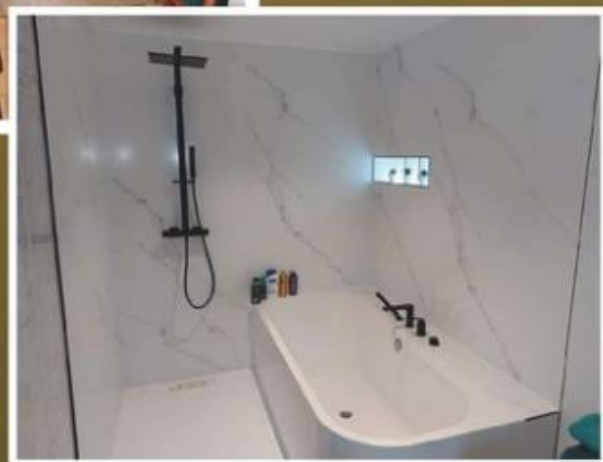

Boets Sanitair BV / info@boetssanitair.be / 0472 10 29 49

Grote Baan 271 / 2235 Hulshout