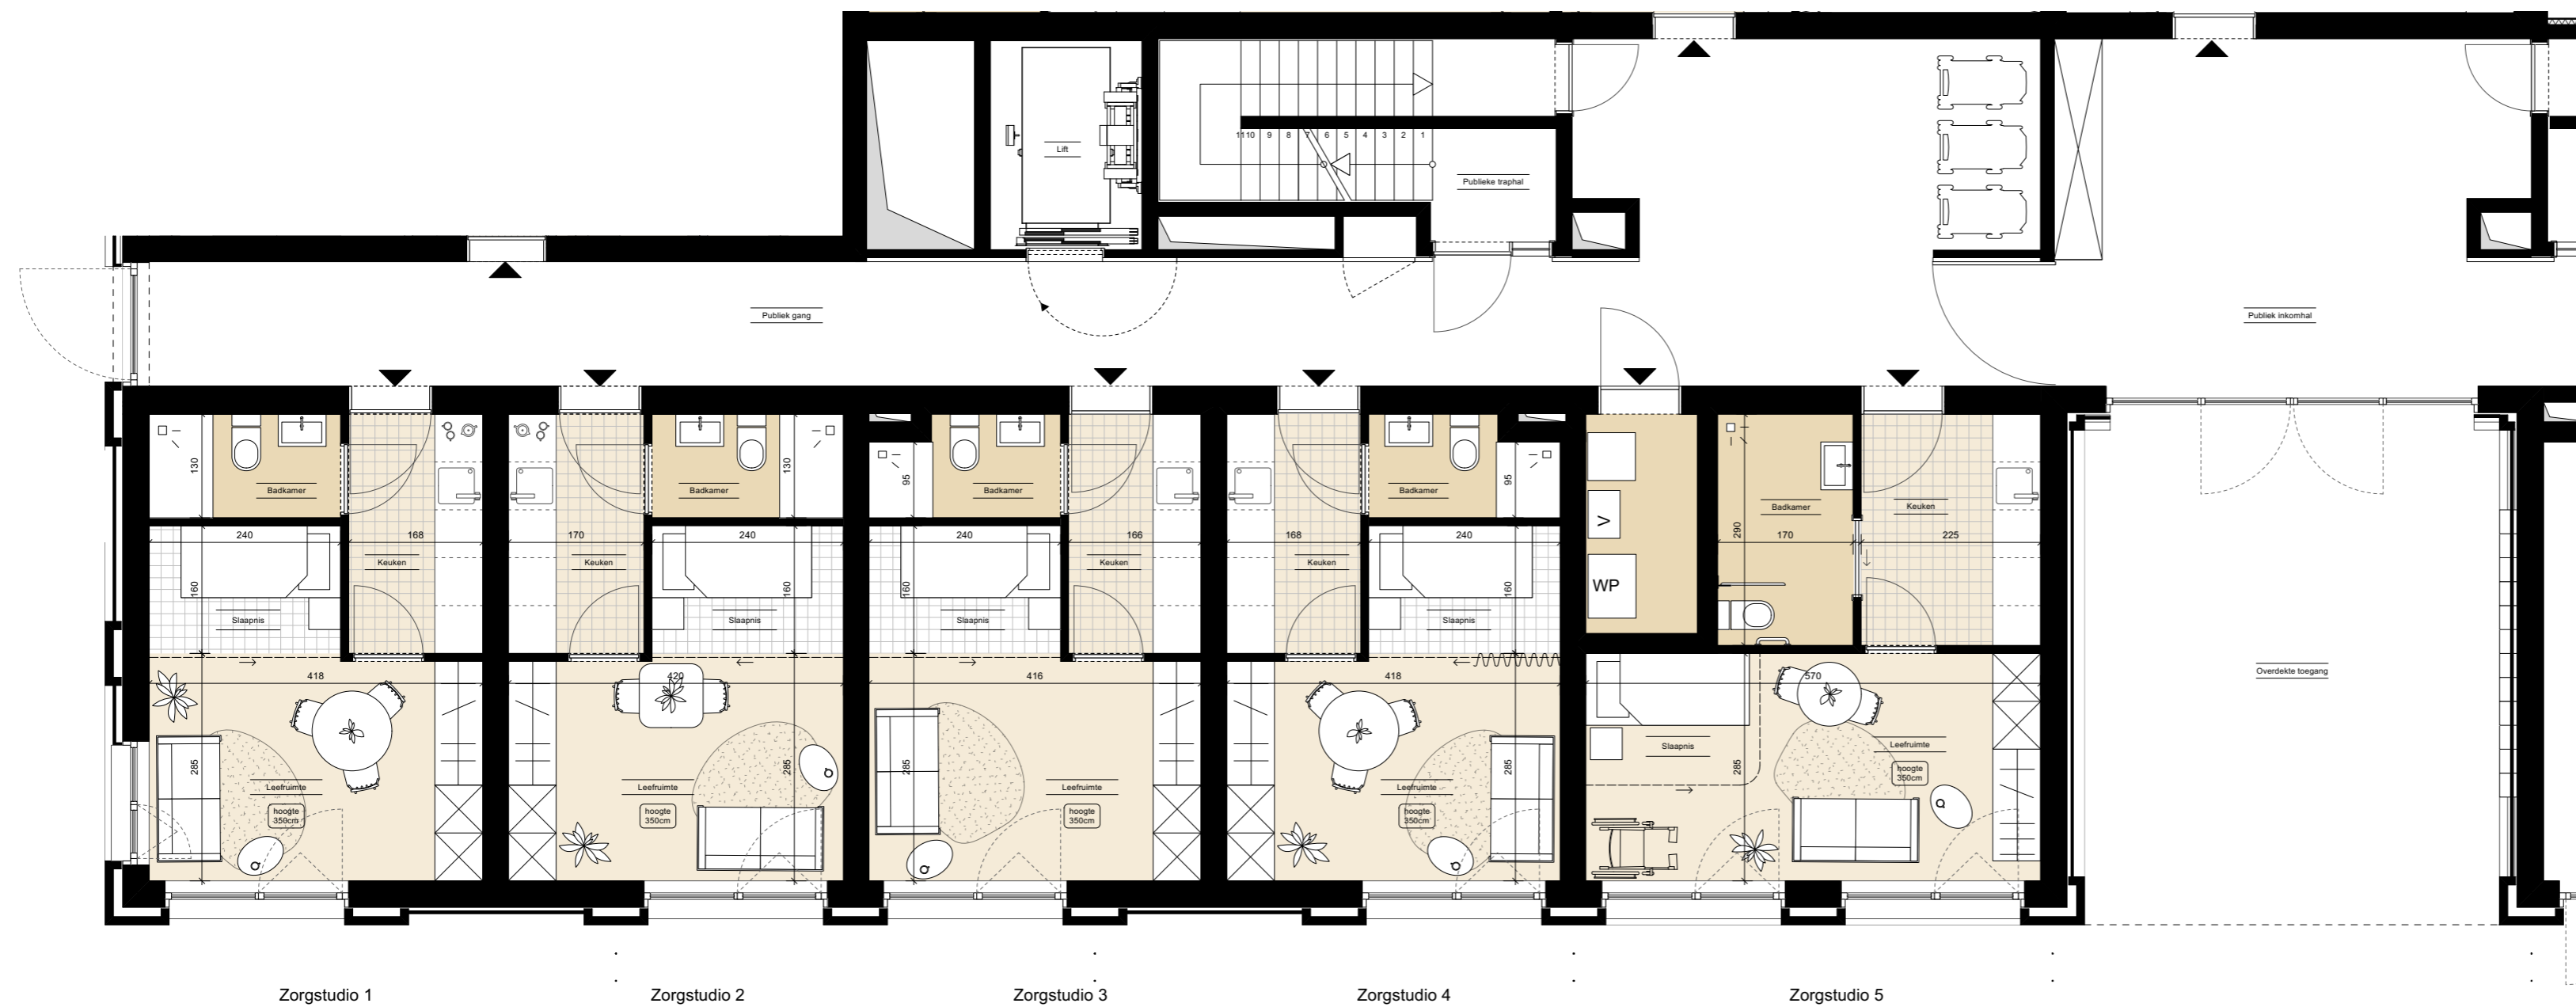

## ZORGSTUDIO 3

VERDIEPING	+00
BRUTO OPPERVLAKTE	29,5 m <sup>2</sup>
NETTO OPPERVLAKTE	24,7 m <sup>2</sup>

## ZORGSTUDIO 4

VERDIEPING	+00
BRUTO OPPERVLAKTE	29,5 m <sup>2</sup>
NETTO OPPERVLAKTE	24,8 m <sup>2</sup>

## ZORGSTUDIO 5

VERDIEPING	+00
BRUTO OPPERVLAKTE	36,9 m <sup>2</sup>
NETTO OPPERVLAKTE	29,6 m <sup>2</sup>

Zorgstudio 1

Zorgstudio 2

Zorgstudio 3

Zorgstudio 4

Zorgstudio 5

schaal 1/75  
0 100 200  
Maatlijnen in centimeters