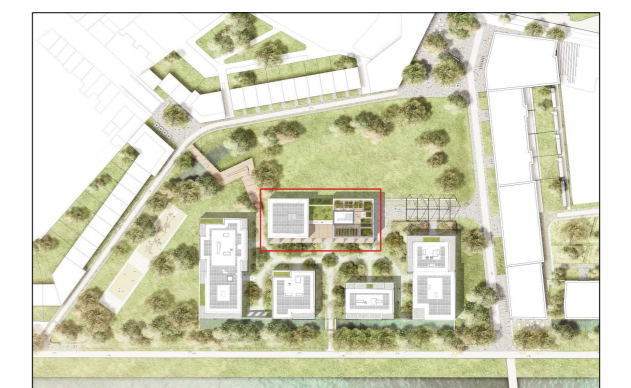

ZORGSTUDIO 5

VERDIEPING	+00
BRUTO OPPERVLAKTE	36,9 m²
NETTO OPPERVLAKTE	29,6 m²

Zorgstudio 1

Zorgstudio 2

Zorgstudio 3

Zorgstudio 4

Zorgstudio 5