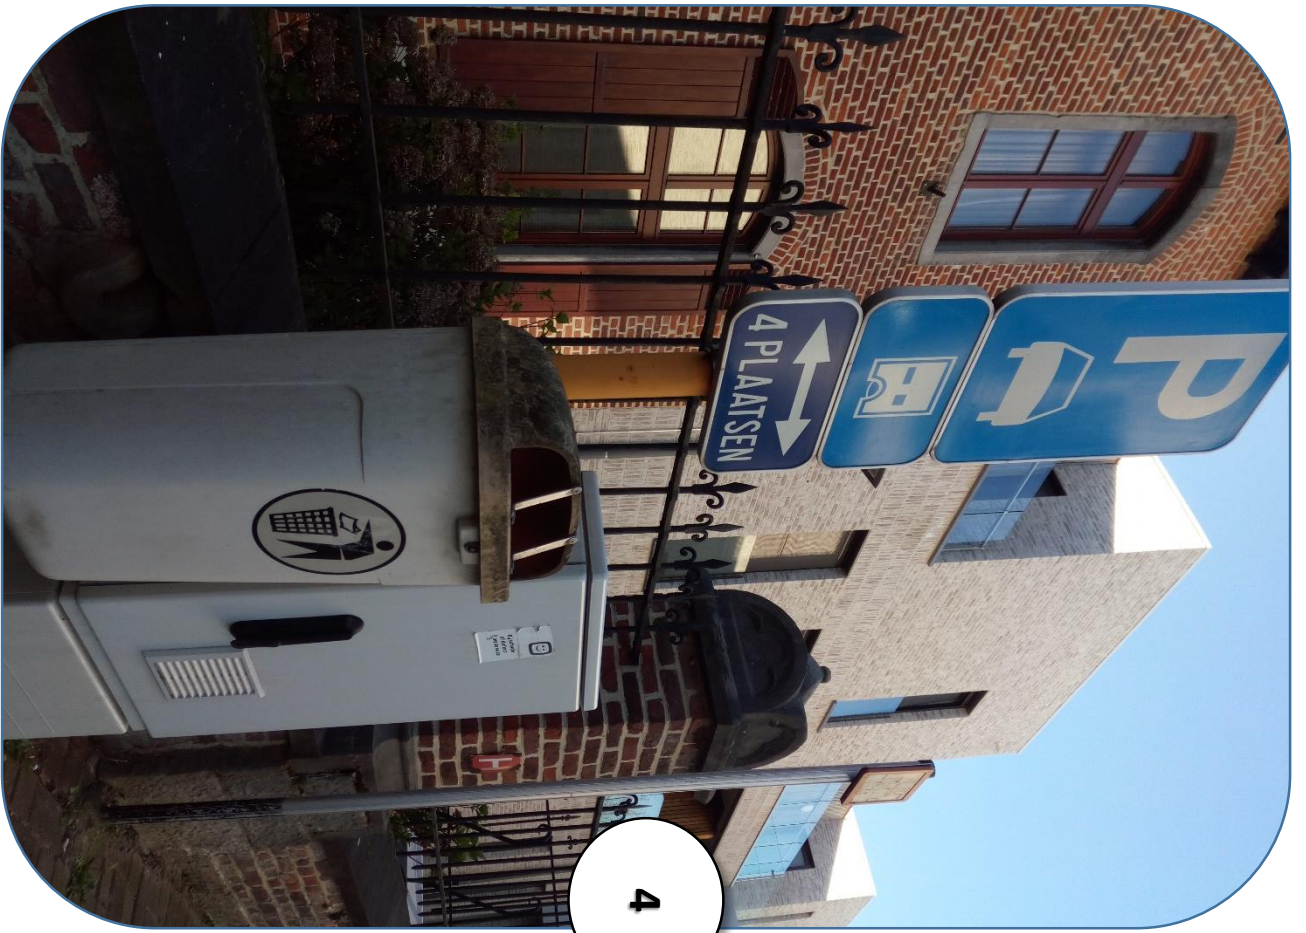

FOTOZOEKTOCHT

omgeving De Kraal Centrum

Afstand: ongeveer 2 km

De foto's (A-J) kunnen allemaal in de nabije omgeving van foto 22 gevonden worden.

6

2

1

3