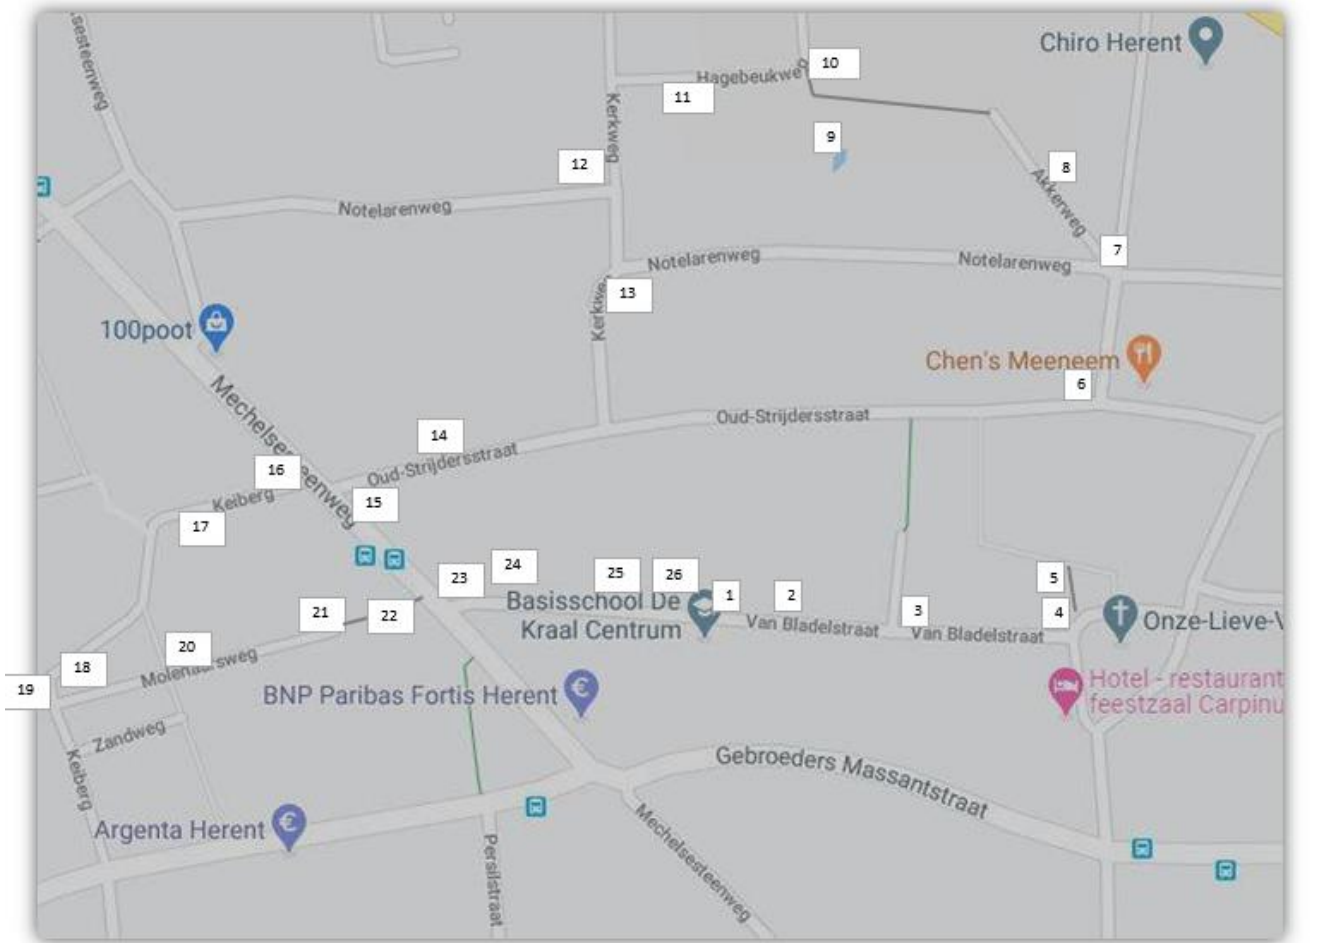

FOTOZOEKTOCHT

omgeving De Kraal Centrum

Afstand: ongeveer 2 km

De foto's (A-J) kunnen allemaal in de nabije omgeving van foto 22 gevonden worden.

6

2

1

3