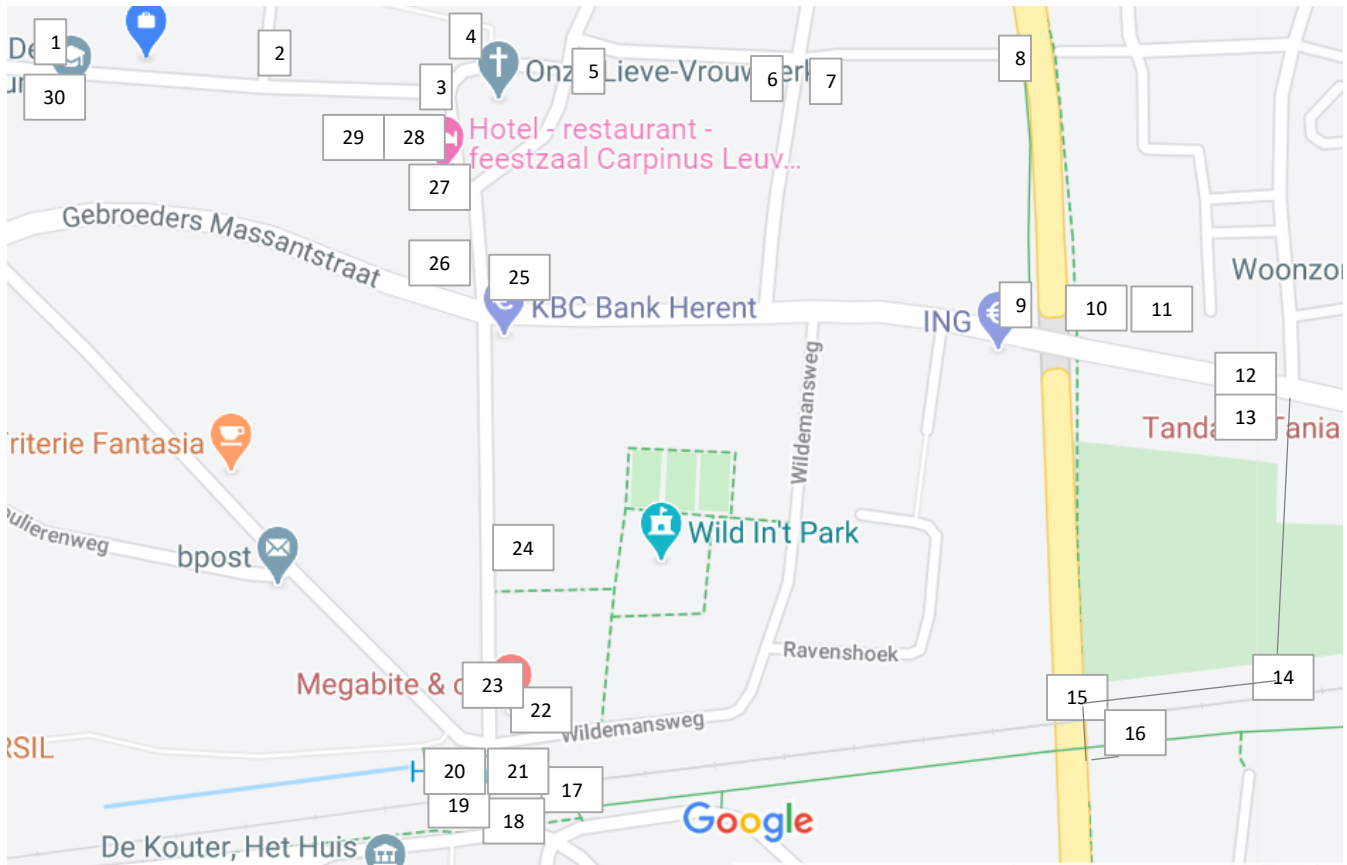

FOTOZOEKTOCHT 3

omgeving De Kraal Centrum

start en aankomst bij de poort van de kleuterschool
Van Bladelstraat

Afstand: ongeveer 2 km

Deze tocht is wat moeilijker. Op de foto's zie je een aap of een bijtje (Bieke). Staat er een AAP op de foto dan moet je hier naar RECHTS of rechts aanhouden. Staat er een BIEKE of de foto dan moet je hier naar LINKS of links aanhouden. Het moeilijke is wel dat jullie in het echt geen aap of bieke gaan zien. Benieuwd of het jullie gaat lukken.