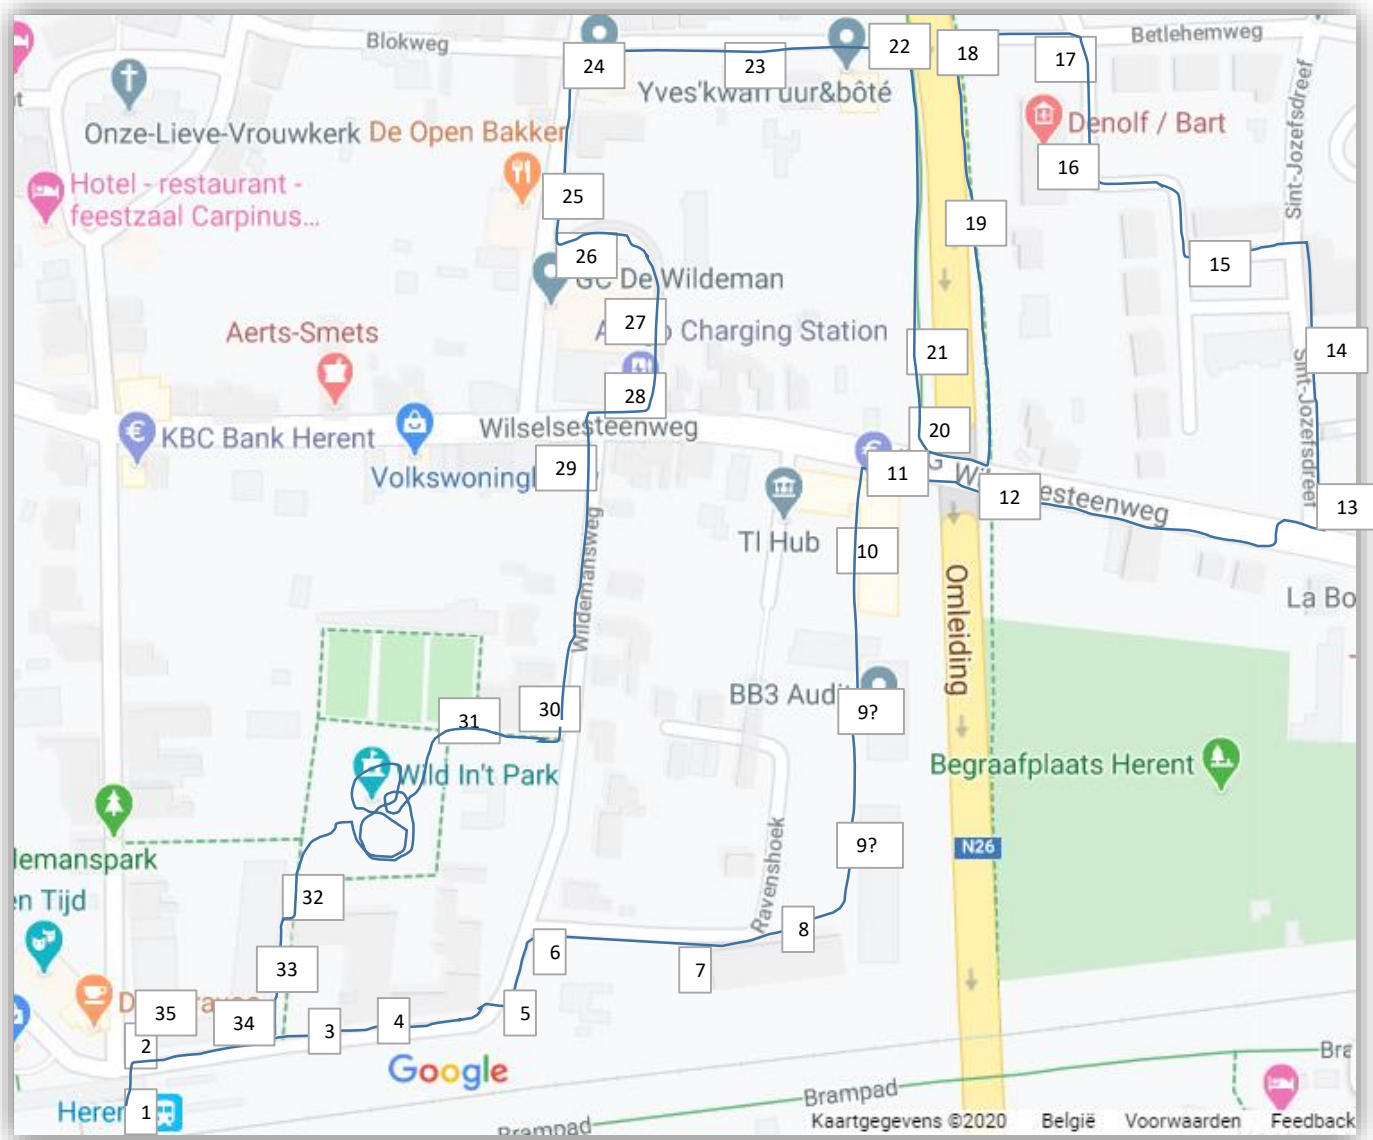

FOTOZOEKTOCHT 7

dorp regio naast Betlehem

start en aankomst gemeentehuis kant dorp

Afstand: ongeveer 2 km

Deze zoektocht is moeilijker gemaakt omdat er vaak details genomen zijn en alle foto's zijn enkel in het zwart-wit.

Vinden jullie waar exact foto 9 gemaakt is?