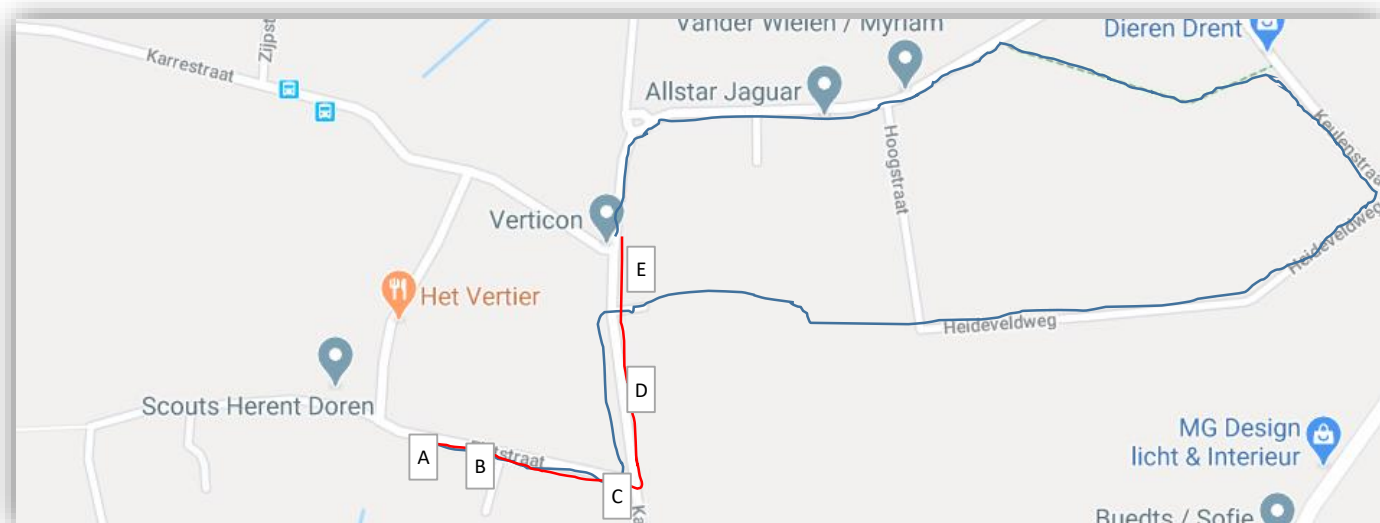

FOTOZOEKTOCHT 11

omgeving Den Doren

start en aankomst School De Doren
aan het poortje aan het speelveld

Afstand: ongeveer **3 km** (Zie eerste plannetjes)
ingekort ongeveer **2 km** (zie tweede plannetjes: begin bij de foto's A-E en pik in bij foto 13)

Deze zoektocht is moeilijker gemaakt omdat er vaak details genomen zijn en alle foto's zijn enkel in het zwart-wit.

(Tussen foto 5 -7 , 17-19, en 24-27 kan het een beetje moeilijk zijn met een kinderwagen maar mits wat geduld en samenwerking moet het wel lukken.)