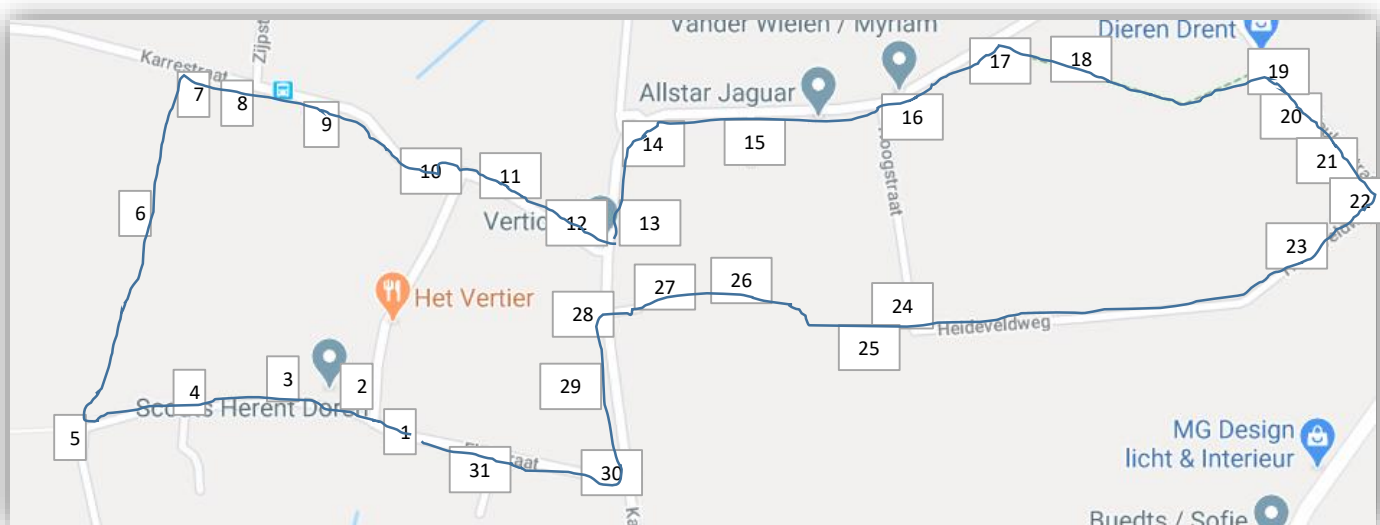

FOTOZOEKTOCHT 11

omgeving Den Doren

start en aankomst School De Doren
aan het poortje aan het speelveld

Afstand: ongeveer **3 km** (Zie eerste plannetjes)
ingekort ongeveer **2 km** (zie tweede plannetjes: begin bij de foto's A-E en pik in bij foto 13)

Deze zoektocht is moeilijker gemaakt omdat er vaak details genomen zijn en alle foto's zijn enkel in het zwart-wit.

(Tussen foto 5 -7 , 17-19, en 24-27 kan het een beetje moeilijk zijn met een kinderwagen maar mits wat geduld en samenwerking moet het wel lukken.)

19

20

21

22

23

24

25

26