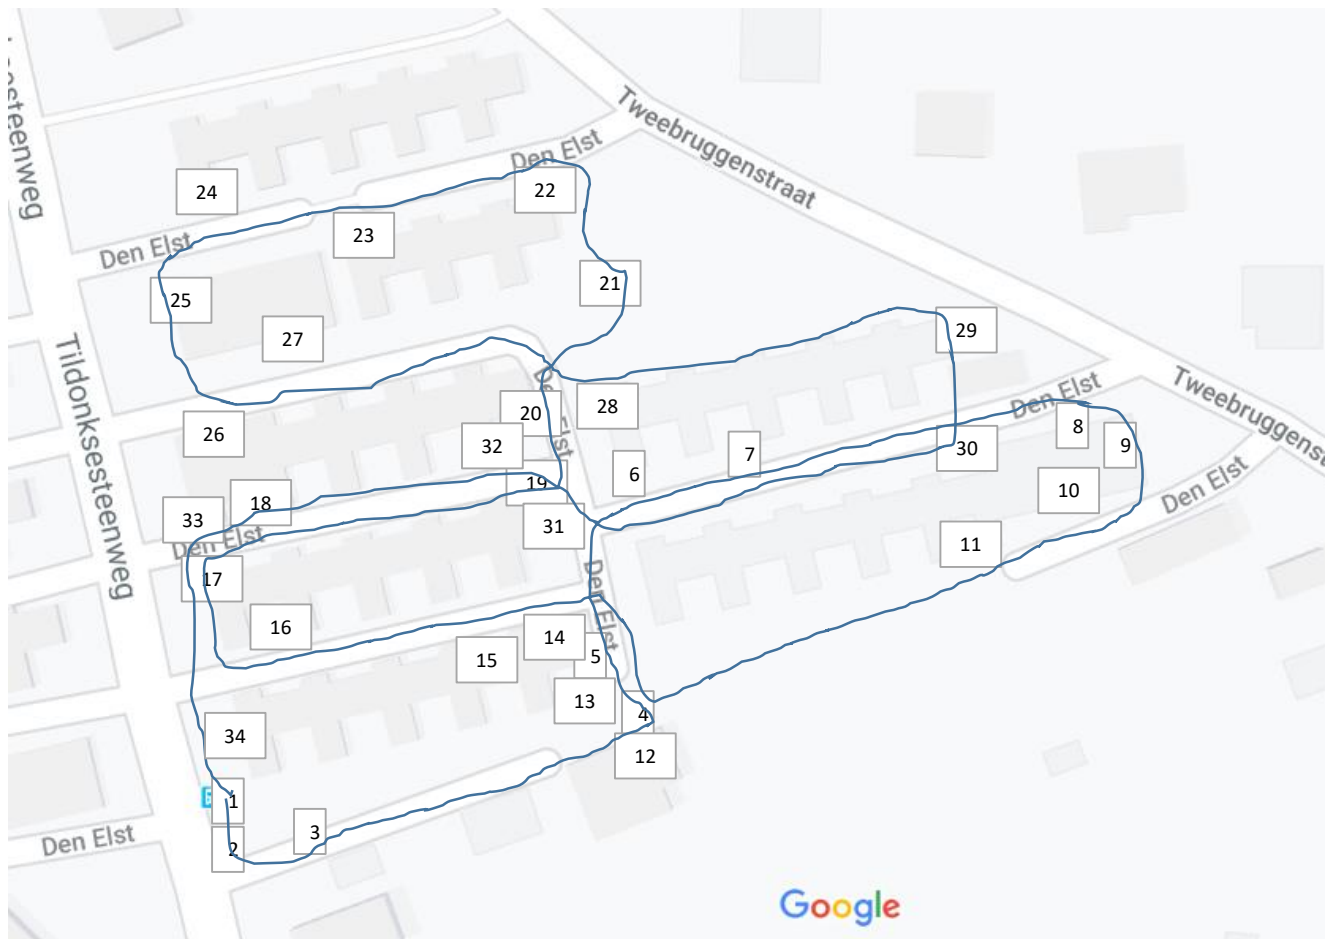

FOTOZOEKTOCHT 12

Den Elst

start en aankomst
aan de Bushalte 'Den Elst' op de Tildonksesteenweg

Afstand: ongeveer 1 km

Deze keer moet je proberen door het kijken naar de foto's zelf de weg te vinden. We gaan een beetje zigzag door de wijk.

Zolang er geen zijweg is, ga je gewoon rechtdoor. Bij een splitsing zoek je in de omgeving waar de volgende foto is.

Je moet **NOOIT** op de het voetpad of fietspad komen. Blijf maar gewoon op het gras wandelen.

17

18

19

20

21

22

23

24