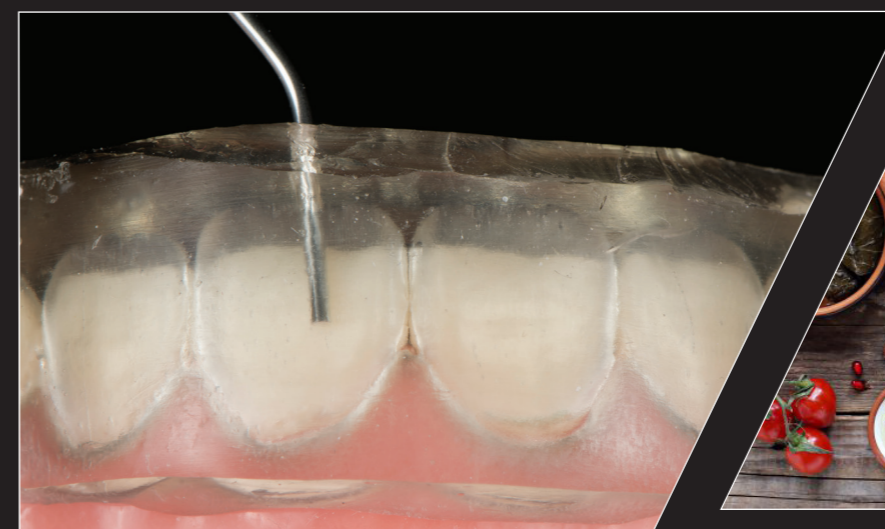

De cursus wordt gegeven in de indrukwekkende gebouwen van het Miele Experience Center. Een ideale plek waar de cursisten kunnen genieten van een heerlijke Live Experience lunch en borrel.

INJECTIETECHNIEK VOOR HET BEHANDELEN VAN GEBITSSLIJTAGE