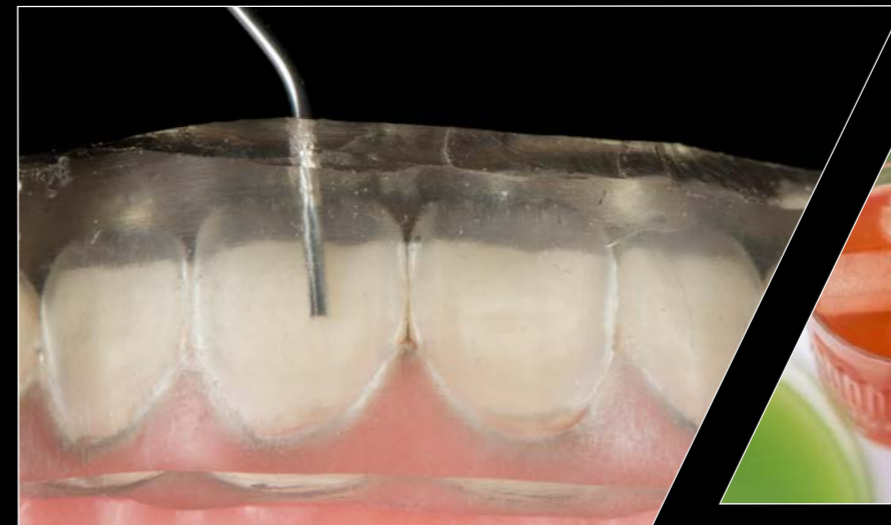

De cursus wordt gegeven in de rustige, groene omgeving die Landgoed Overstehof biedt. Een ideale plek waar de cursisten kunnen genieten van een heerlijke lunch en gezellige borrel.

INJECTIETECHNIEK VOOR HET BEHANDELEN VAN GEBITSSLIJTAGE