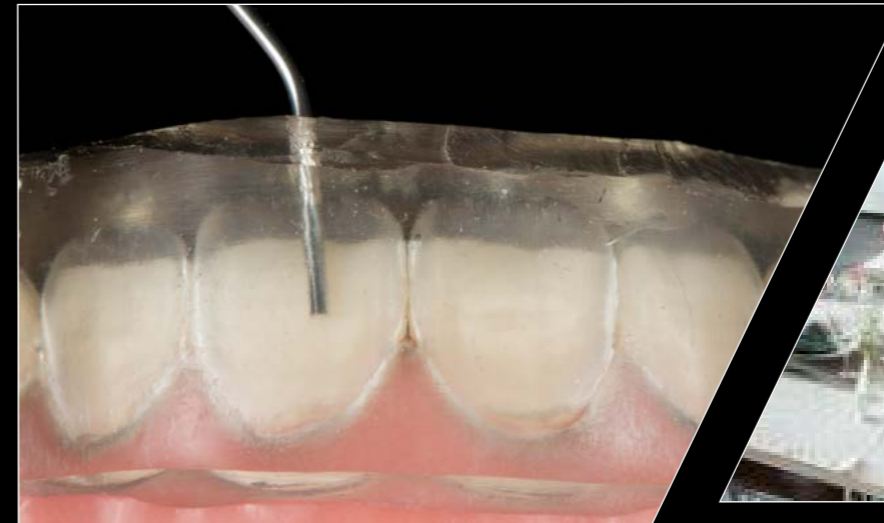

De cursus wordt gegeven in de rustige, groene omgeving die Kasteel Beauvoorde biedt. Een ideale plek waar de cursisten kunnen genieten van een heerlijke lunch en gezellige borrel.

INJECTIETECHNIEK VOOR HET BEHANDELEN VAN GEBITSSLIJTAGE

DATUM & LOCATIE

We organiseren deze cursus bij u in de buurt.

- **Vrijdag 11 oktober 2024**
in **Kasteel Beauvoorde**
Wulveringemstraat 10, 8630 Wulveringem (Veurne), België.

4,5 KRT
PUNTEN

PROGRAMMA

12:00	Ontvangst met een lekkere lunch
13:00	Presentatie - Moulding Injection Technique: concept, toepassingen, workflow, verschillende indicaties, ...
14:00	Praktijk deel 1: Posterior (1.5-1.7): aanpak van occlusale slijtage en verhoging van de verticale dimensie dmv injecteren van vloeibaar composiet in een transparante siliconen sleutel, gebruikmakend van de alternerende techniek
15:45	Koffiepauze
16:00	Praktijk deel 2: Vervolg met de casus in de anterieure zone (1.1-2.1), met oa oplossingen ter voorkoming van kleurverschillen
17:00	Afsluiting met gezellige borrel