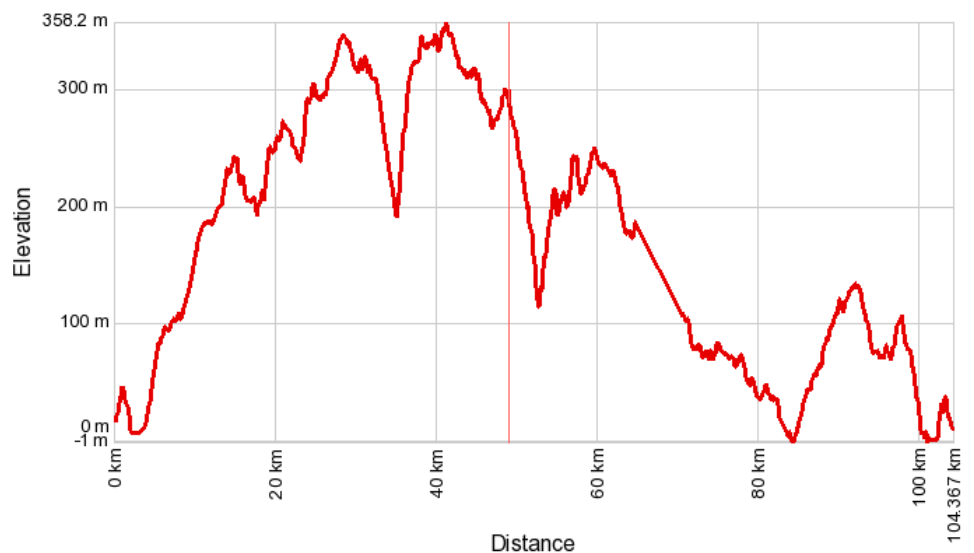

GROEP 2

KOPER

Afstand: 109 km

Hoogte: 1100 hm

GROEP 2

MOTOVUN

Afstand: 106 km

Hoogte: 1400 hm

GROEP 2

PAZIN

Afstand: 117 km

Hoogte: 1350 hm

GROEP 2

KANFANAR

Afstand: 105 km

Hoogte: 1100 hm

GROEP 3

VRSAR

Afstand: 80 km

Hoogte: 600 hm

GROEP 3

PIRAN

Afstand: 82 km

Hoogte: 650 hm

GROEP 3

LOVREC

Afstand: 85 km

Hoogte: 750 hm

RECREANTEN

POREC

Afstand: 60 km

RECREANTEN