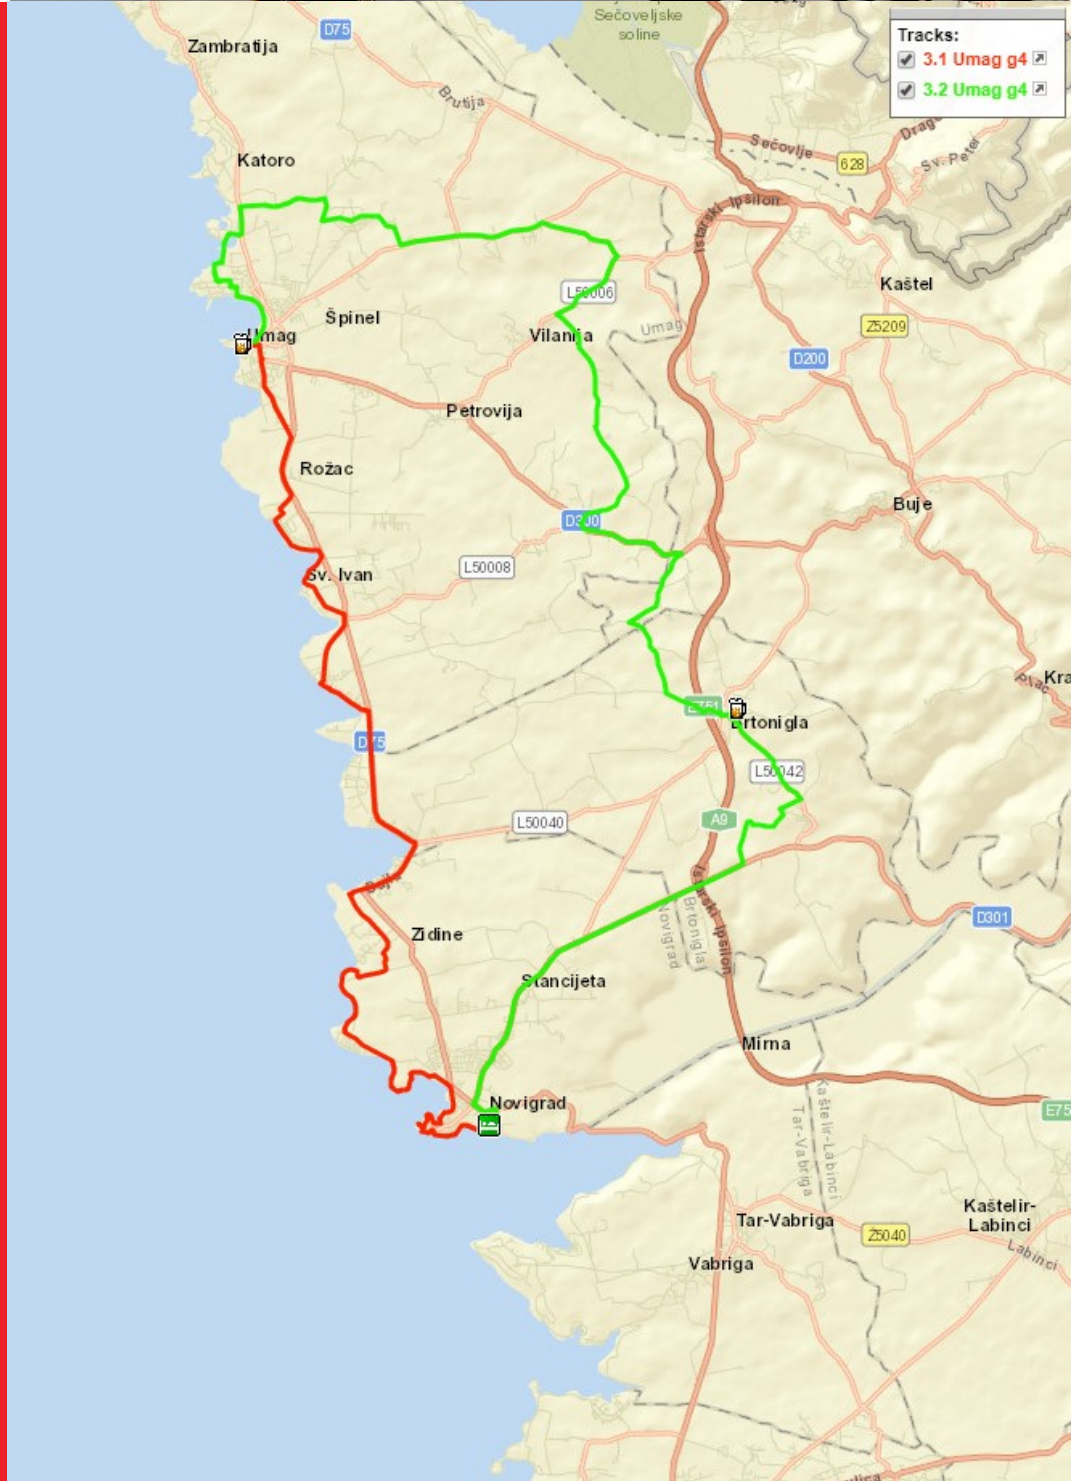

GROEP 3

LOVREC

Afstand: 85 km

Hoogte: 750 hm

RECREANTEN

POREC

Afstand: 60 km

RECREANTEN

PIRAN

Afstand: 74 km

RECREANTEN

UMAG

Afstand: 56 km

RECREANTEN

MOTOVUN

Afstand: 60 km

RECREANTEN

VISJAN

Afstand: 57 km