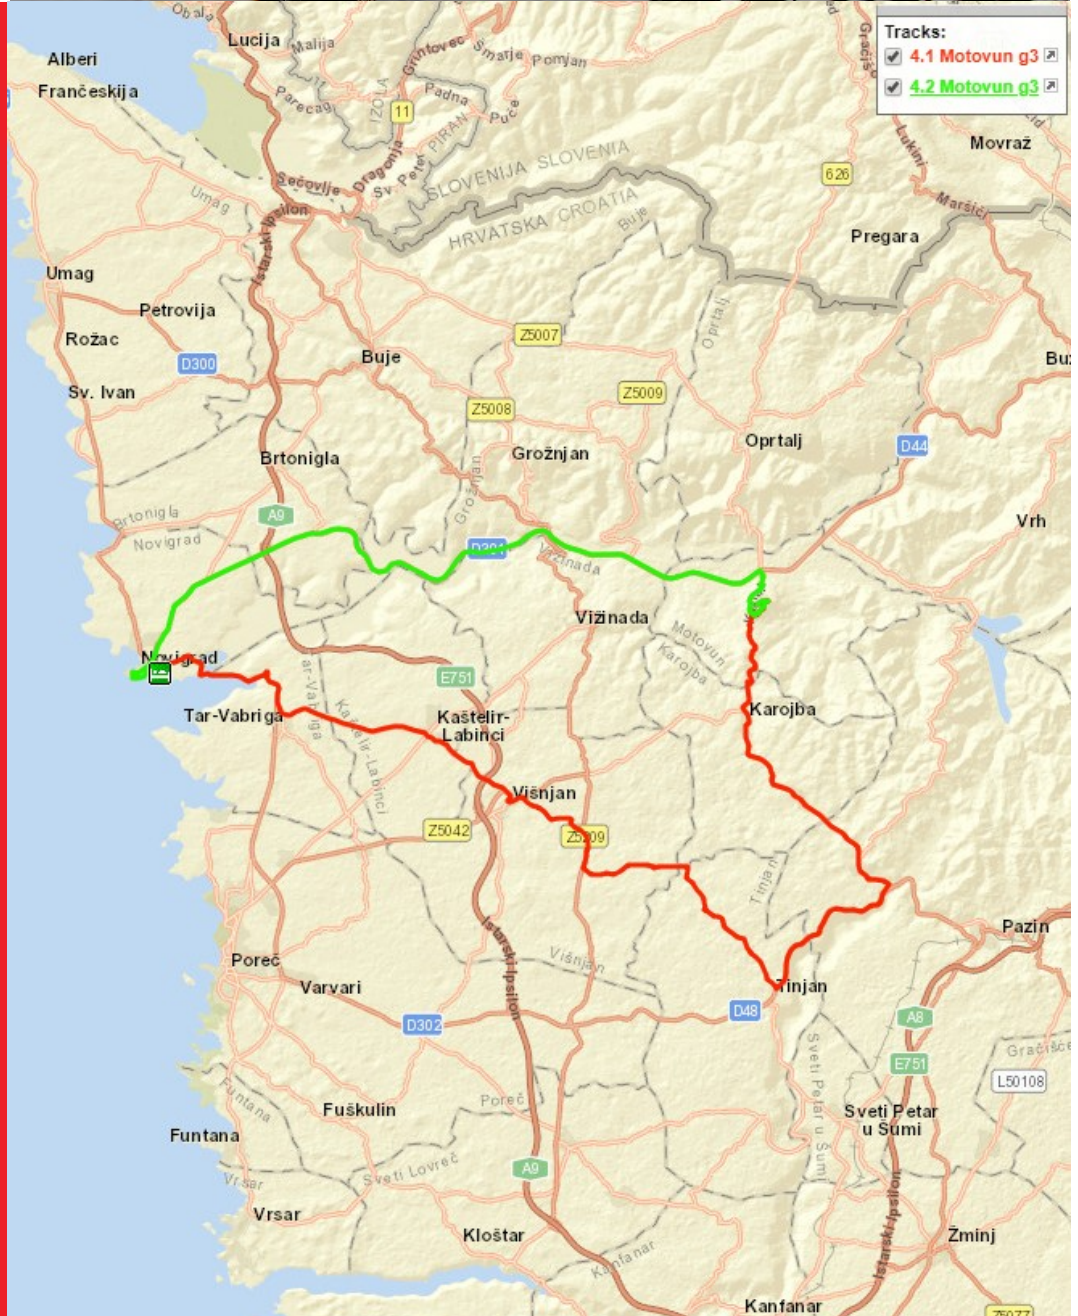

GROEP 3

GROZJAN

Afstand: 82 km

Hoogte: 950 hm

GROEP 3

MOTOVUN

Afstand: 80 km

Hoogte: 850 hm

GROEP 3

LOVREC

Afstand: 85 km

Hoogte: 750 hm

RECREANTEN

POREC

Afstand: 60 km

RECREANTEN

PIRAN

Afstand: 74 km

RECREANTEN

UMAG

Afstand: 56 km

RECREANTEN

MOTOVUN

Afstand: 60 km

RECREANTEN

VISJAN

Afstand: 57 km