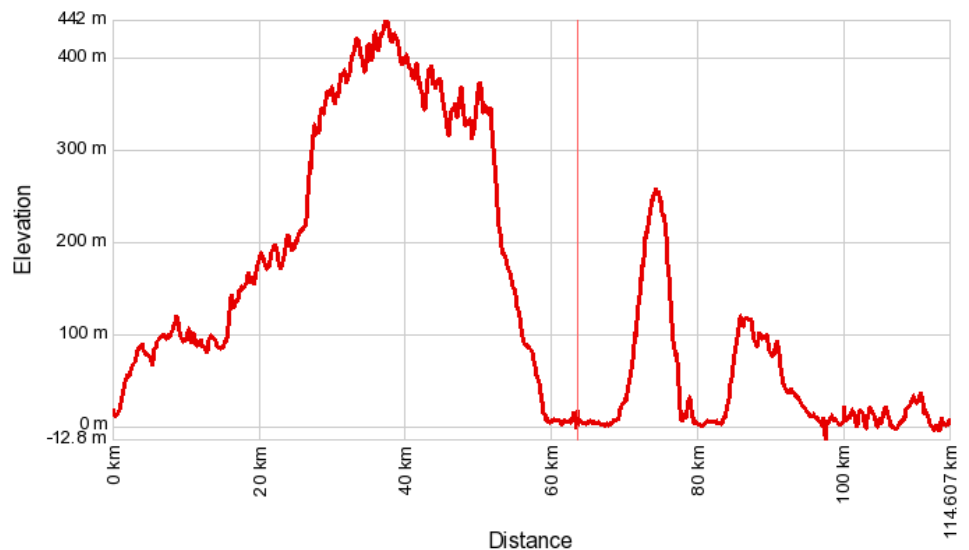

	GROEP 1	GROEP 2	GROEP 3	RECREANTEN
DAG 1	ROVINJ 130km - 1300hm	LIMSKI 97km - 1000hm	VRSAR 80km - 600hm	POREC 60km
DAG 2	KOPER 115km - 1400hm	KOPER 109km - 1100hm	PIRAN 82km - 650hm	PIRAN 74km
DAG 3	BUZET 123km - 1700hm	MOTOVUN 106km - 1400hm	GROZJAN 82km - 950hm	UMAG 56km
DAG 4	RUSTDAG	RUSTDAG	RUSTDAG	RUSTDAG
DAG 5	VOJAK 155km - 2400hm	PAZIN 117km - 1350hm	MOTOVUN 80km - 850hm	MOTOVUN 60km
DAG 6	KANFANAR 123km - 1400hm	KANFANAR 105km - 1100hm	LOVREC 85km - 750hm	VISJAN 57km

GROEP 1

ROVINJ

Afstand: 130 km

Hoogte: 1300 hm

GROEP 1

KOPER

Afstand: 115 km

Hoogte: 1400 hm

GROEP 1

BUZET

Afstand: 123 km

Hoogte: 1700 hm

GROEP 1

VOJAK

Afstand: 155 km

Hoogte: 2400 hm

GROEP 3

LOVREC

Afstand: 85 km

Hoogte: 750 hm

RECREANTEN

POREC

Afstand: 60 km

RECREANTEN