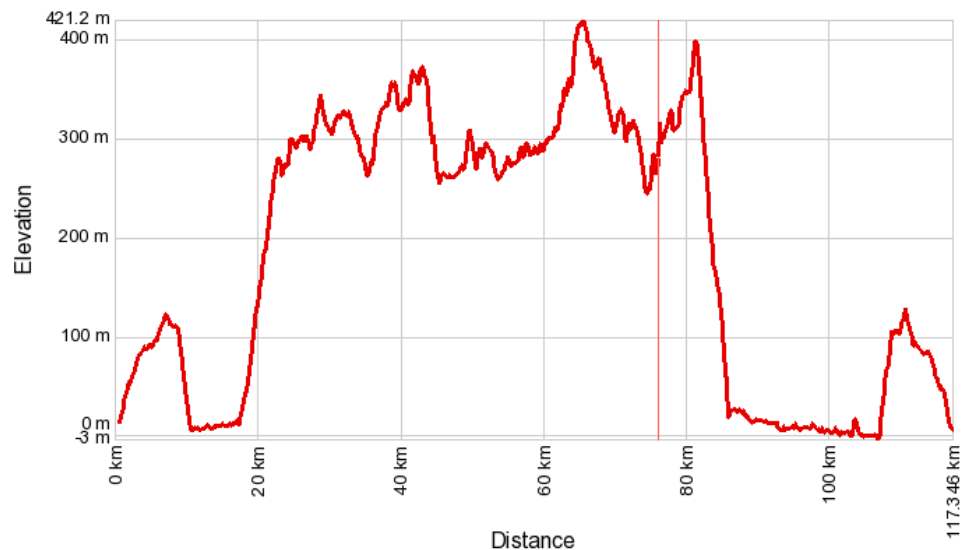

GROEP 2

KOPER

Afstand: 109 km

Hoogte: 1100 hm

GROEP 2

MOTOVUN

Afstand: 106 km

Hoogte: 1400 hm

GROEP 2

PAZIN

Afstand: 117 km

Hoogte: 1350 hm

GROEP 2

KANFANAR

Afstand: 105 km

Hoogte: 1100 hm

GROEP 3

LOVREC

Afstand: 85 km

Hoogte: 750 hm

RECREANTEN

POREC

Afstand: 60 km

RECREANTEN

RECREANTEN

VISJAN

Afstand: 57 km