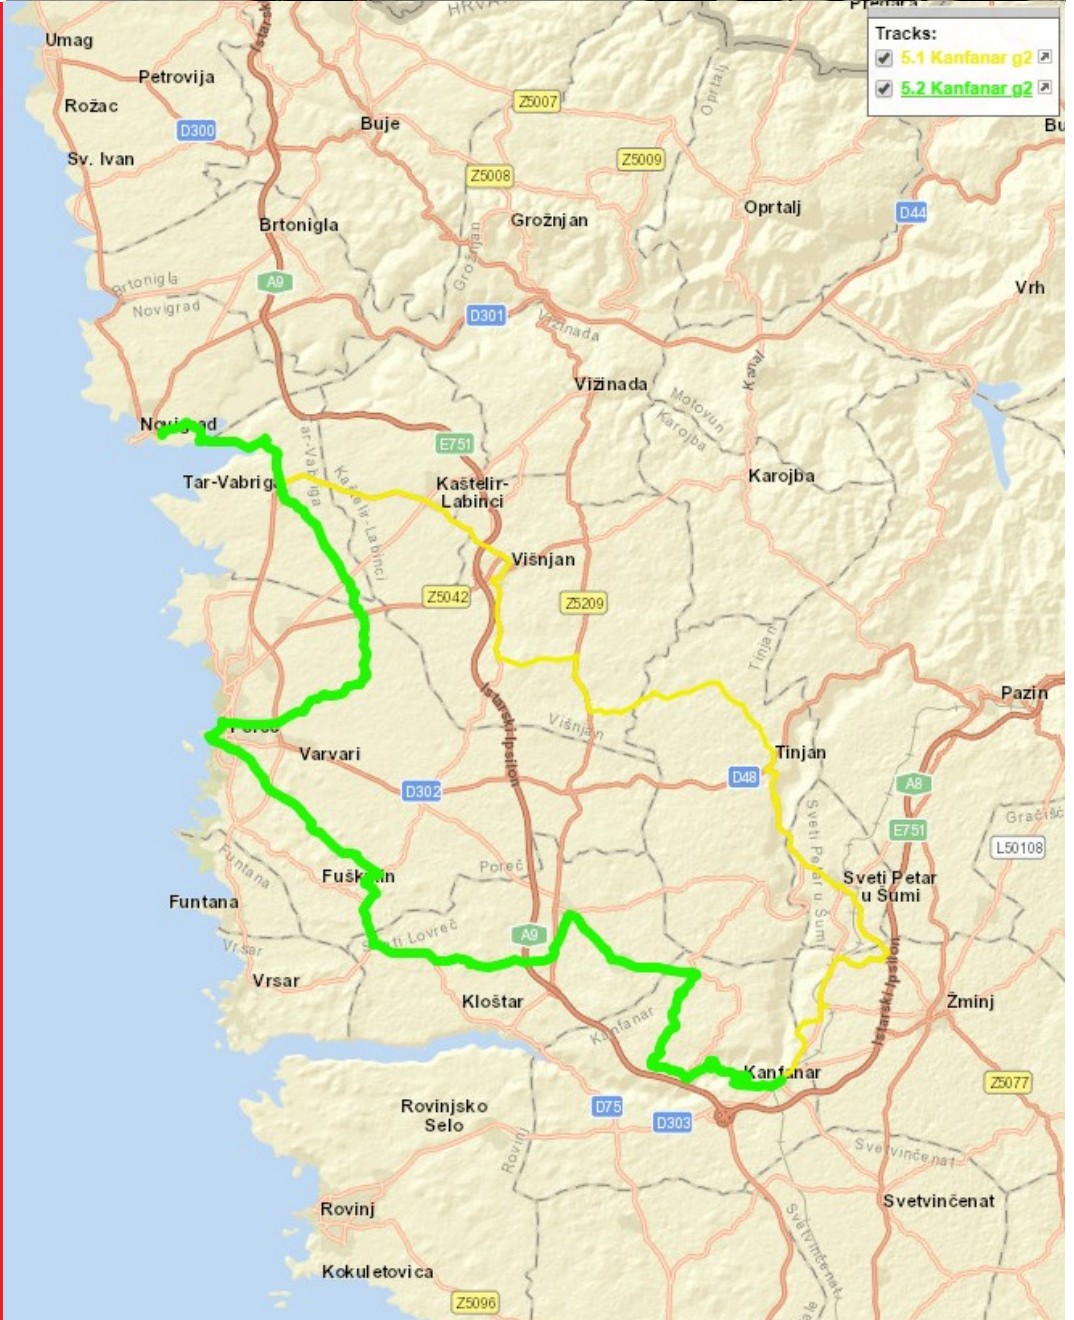

GROEP 2

KOPER

Afstand: 109 km

Hoogte: 1100 hm

GROEP 2

MOTOVUN

Afstand: 106 km

Hoogte: 1400 hm

GROEP 3

VRSAR

Afstand: 80 km

Hoogte: 600 hm

GROEP 3

PIRAN

Afstand: 82 km

Hoogte: 650 hm

GROEP 3

LOVREC

Afstand: 85 km

Hoogte: 750 hm

RECREANTEN

POREC

Afstand: 60 km

RECREANTEN

RECREANTEN

VISJAN

Afstand: 57 km