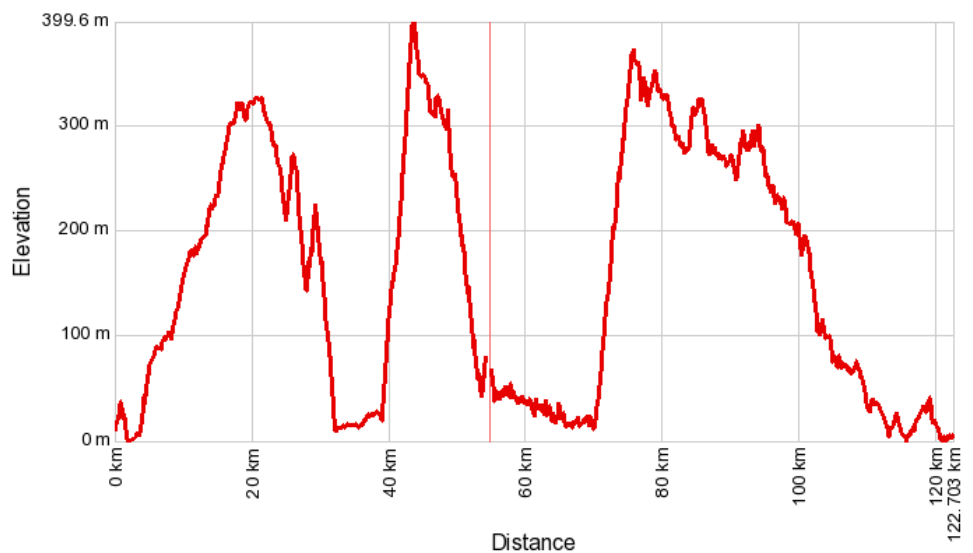

GROEP 1

ROVINJ

Afstand: 130 km

Hoogte: 1300 hm

GROEP 1

KOPER

Afstand: 115 km

Hoogte: 1400 hm

GROEP 1

BUZET

Afstand: 123 km

Hoogte: 1700 hm

GROEP 1

VOJAK

Afstand: 155 km

Hoogte: 2400 hm

GROEP 3

LOVREC

Afstand: 85 km

Hoogte: 750 hm

RECREANTEN

POREC

Afstand: 60 km

RECREANTEN

RECREANTEN

VISJAN

Afstand: 57 km