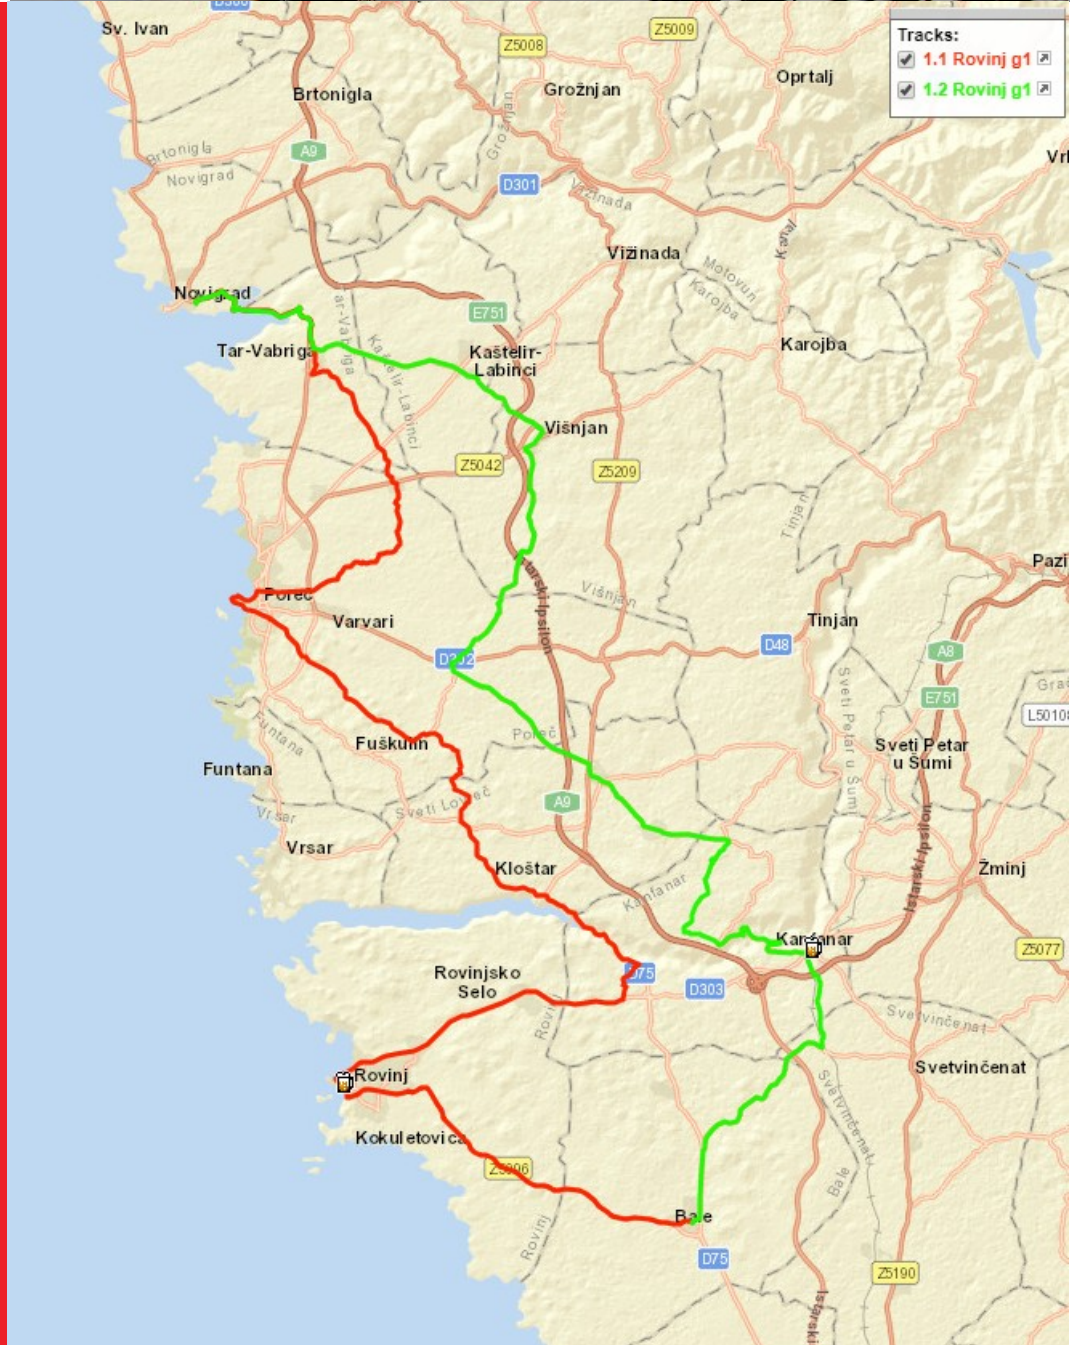

	GROEP 1	GROEP 2	GROEP 3	RECREANTEN
DAG 1	ROVINJ 130km - 1300hm	LIMSKI 97km - 1000hm	VRSAR 80km - 600hm	POREC 60km
DAG 2	KOPER 115km - 1400hm	KOPER 109km - 1100hm	PIRAN 82km - 650hm	PIRAN 74km
DAG 3	BUZET 123km - 1700hm	MOTOVUN 106km - 1400hm	GROZJAN 82km - 950hm	UMAG 56km
DAG 4	RUSTDAG	RUSTDAG	RUSTDAG	RUSTDAG
DAG 5	VOJAK 155km - 2400hm	PAZIN 117km - 1350hm	MOTOVUN 80km - 850hm	MOTOVUN 60km
DAG 6	KANFANAR 123km - 1400hm	KANFANAR 105km - 1100hm	LOVREC 85km - 750hm	VISJAN 57km

GROEP 1

ROVINJ

Afstand: 130 km

Hoogte: 1300 hm

GROEP 1

KOPER

Afstand: 115 km

Hoogte: 1400 hm