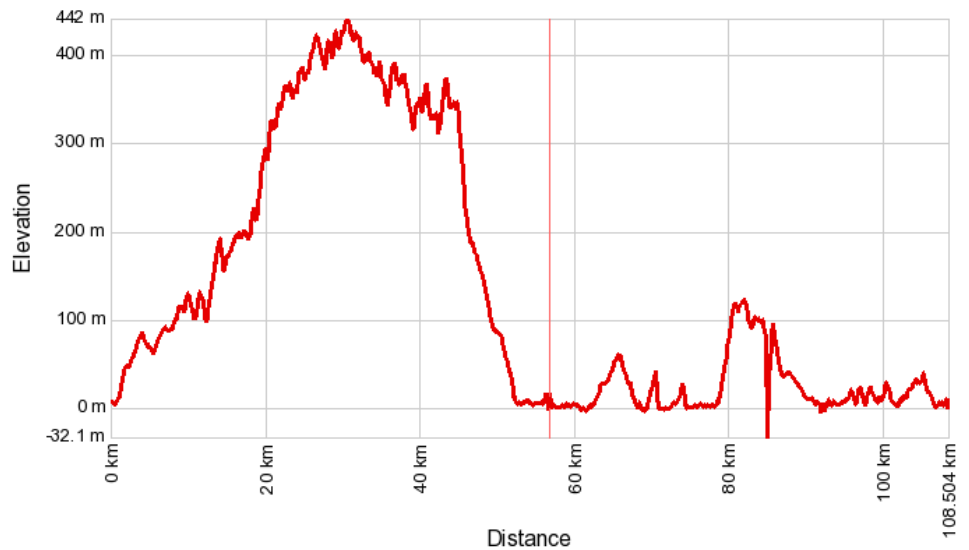

GROEP 1

KANFANAR

Afstand: 123 km

Hoogte: 1400 hm

GROEP 2

LIMSKI

Afstand: 97 km

Hoogte: 1000 hm

GROEP 2

KOPER

Afstand: 109 km

Hoogte: 1100 hm

GROEP 2

MOTOVUN

Afstand: 106 km

Hoogte: 1400 hm

GROEP 3

LOVREC

Afstand: 85 km

Hoogte: 750 hm

RECREANTEN

POREC

Afstand: 60 km

RECREANTEN

RECREANTEN

VISJAN

Afstand: 57 km