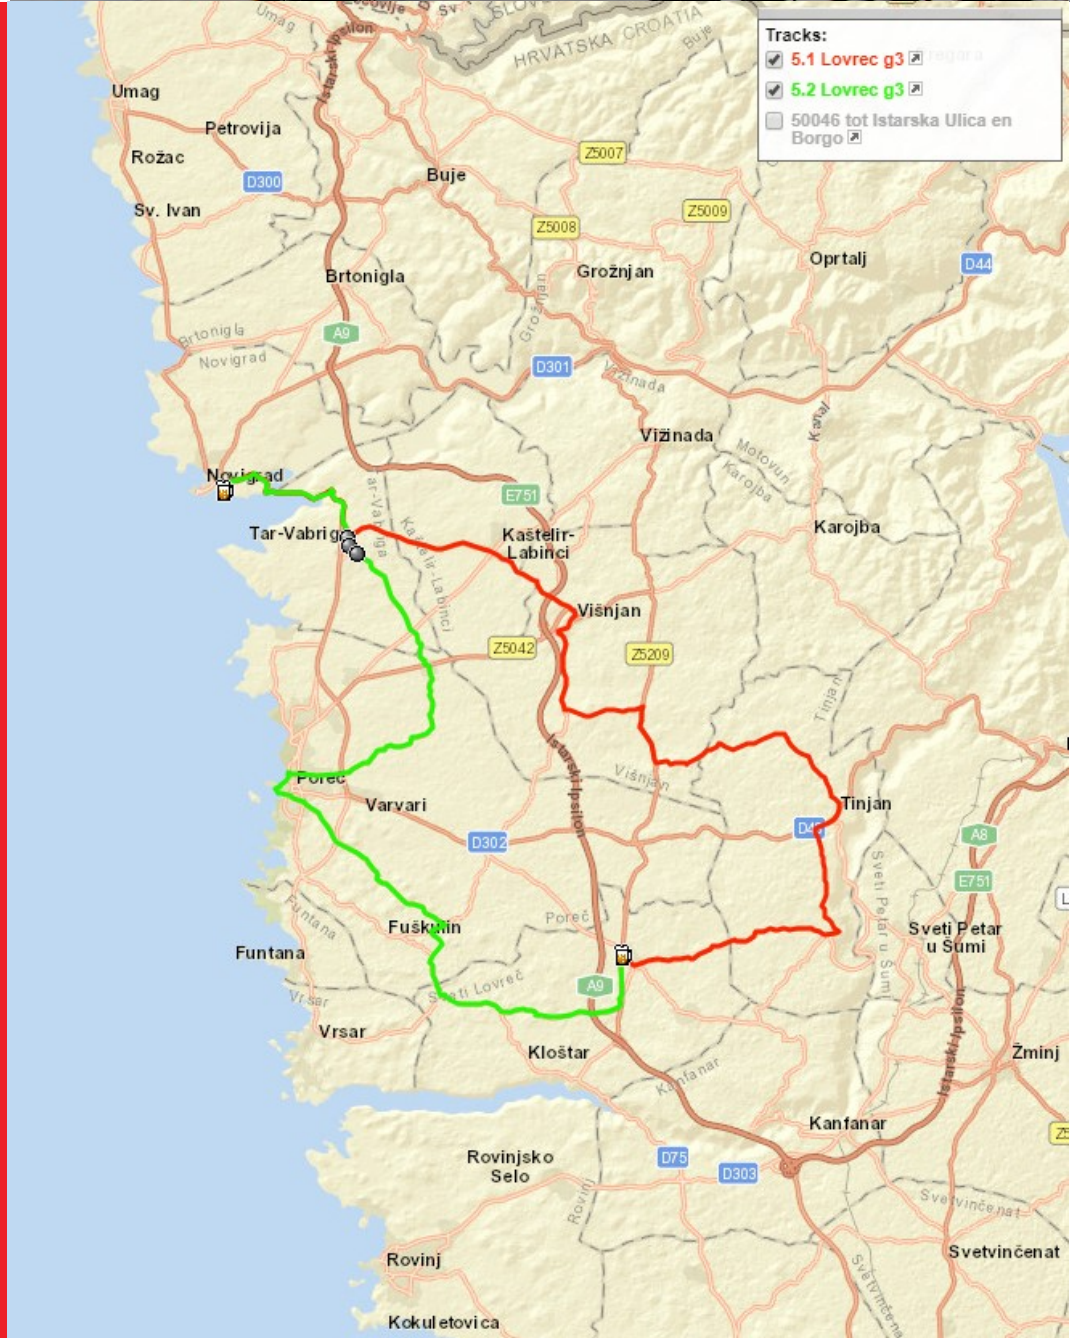

GROEP 3

GROZJAN

Afstand: 82 km

Hoogte: 950 hm

GROEP 3

MOTOVUN

Afstand: 80 km

Hoogte: 850 hm

GROEP 3

LOVREC

Afstand: 85 km

Hoogte: 750 hm

RECREANTEN

POREC

Afstand: 60 km

RECREANTEN

PIRAN

Afstand: 74 km

RECREANTEN

UMAG

Afstand: 56 km

RECREANTEN

MOTOVUN

Afstand: 60 km

RECREANTEN

VISJAN

Afstand: 57 km