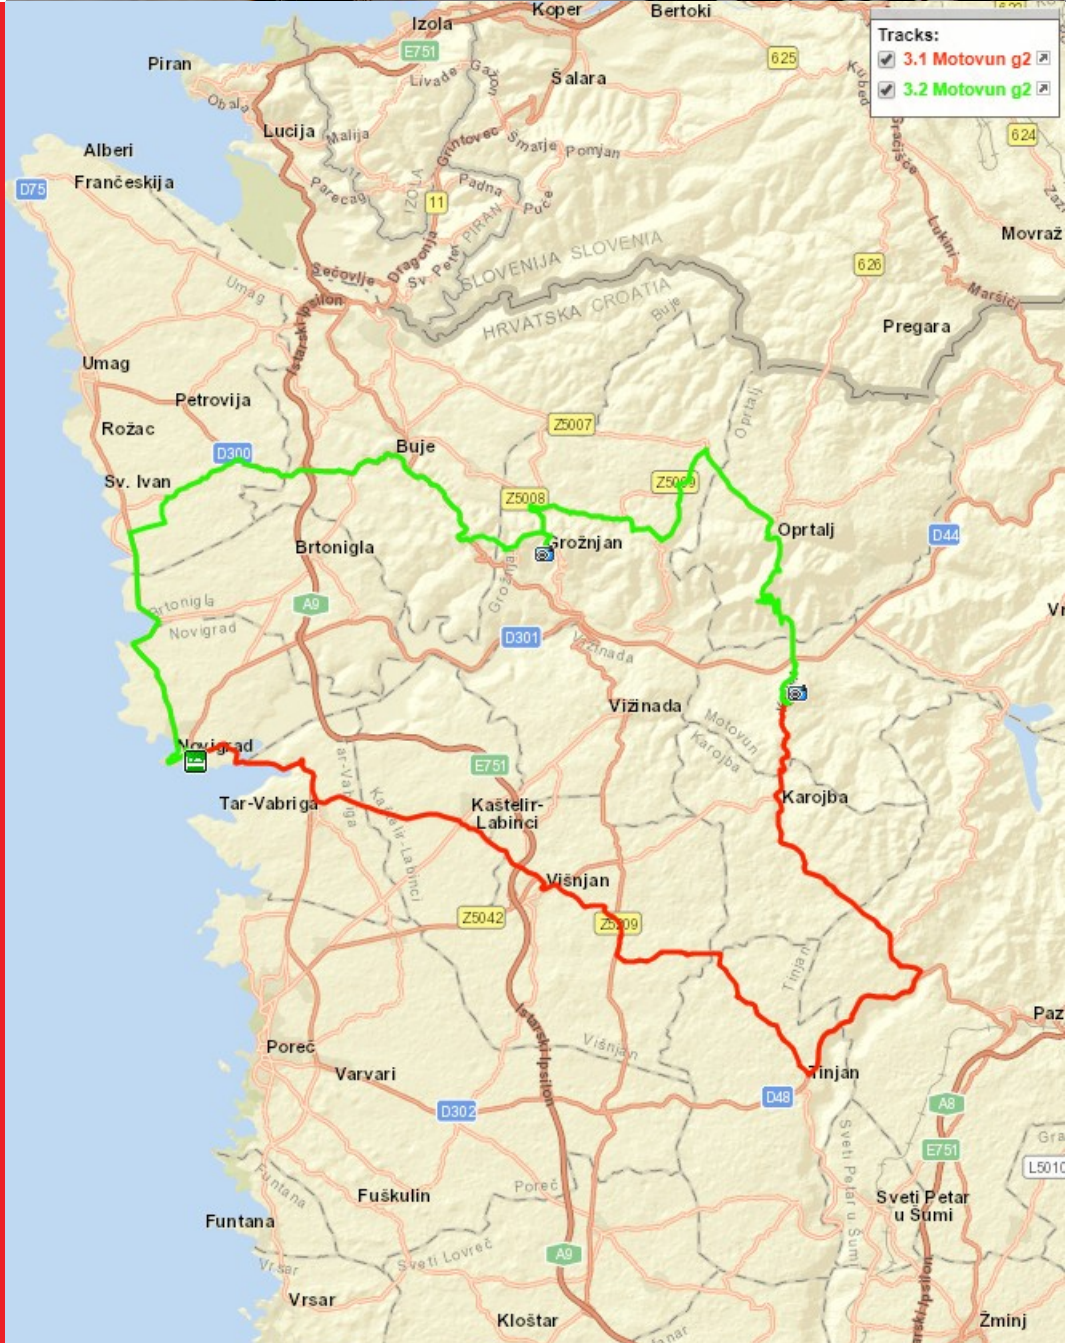

GROEP 1

ROVINJ

Afstand: 130 km

Hoogte: 1300 hm

GROEP 1

KOPER

Afstand: 115 km

Hoogte: 1400 hm

GROEP 2

KOPER

Afstand: 109 km

Hoogte: 1100 hm

GROEP 2

MOTOVUN

Afstand: 106 km

Hoogte: 1400 hm

GROEP 3

LOVREC

Afstand: 85 km

Hoogte: 750 hm

RECREANTEN

POREC

Afstand: 60 km

RECREANTEN

RECREANTEN

VISJAN

Afstand: 57 km