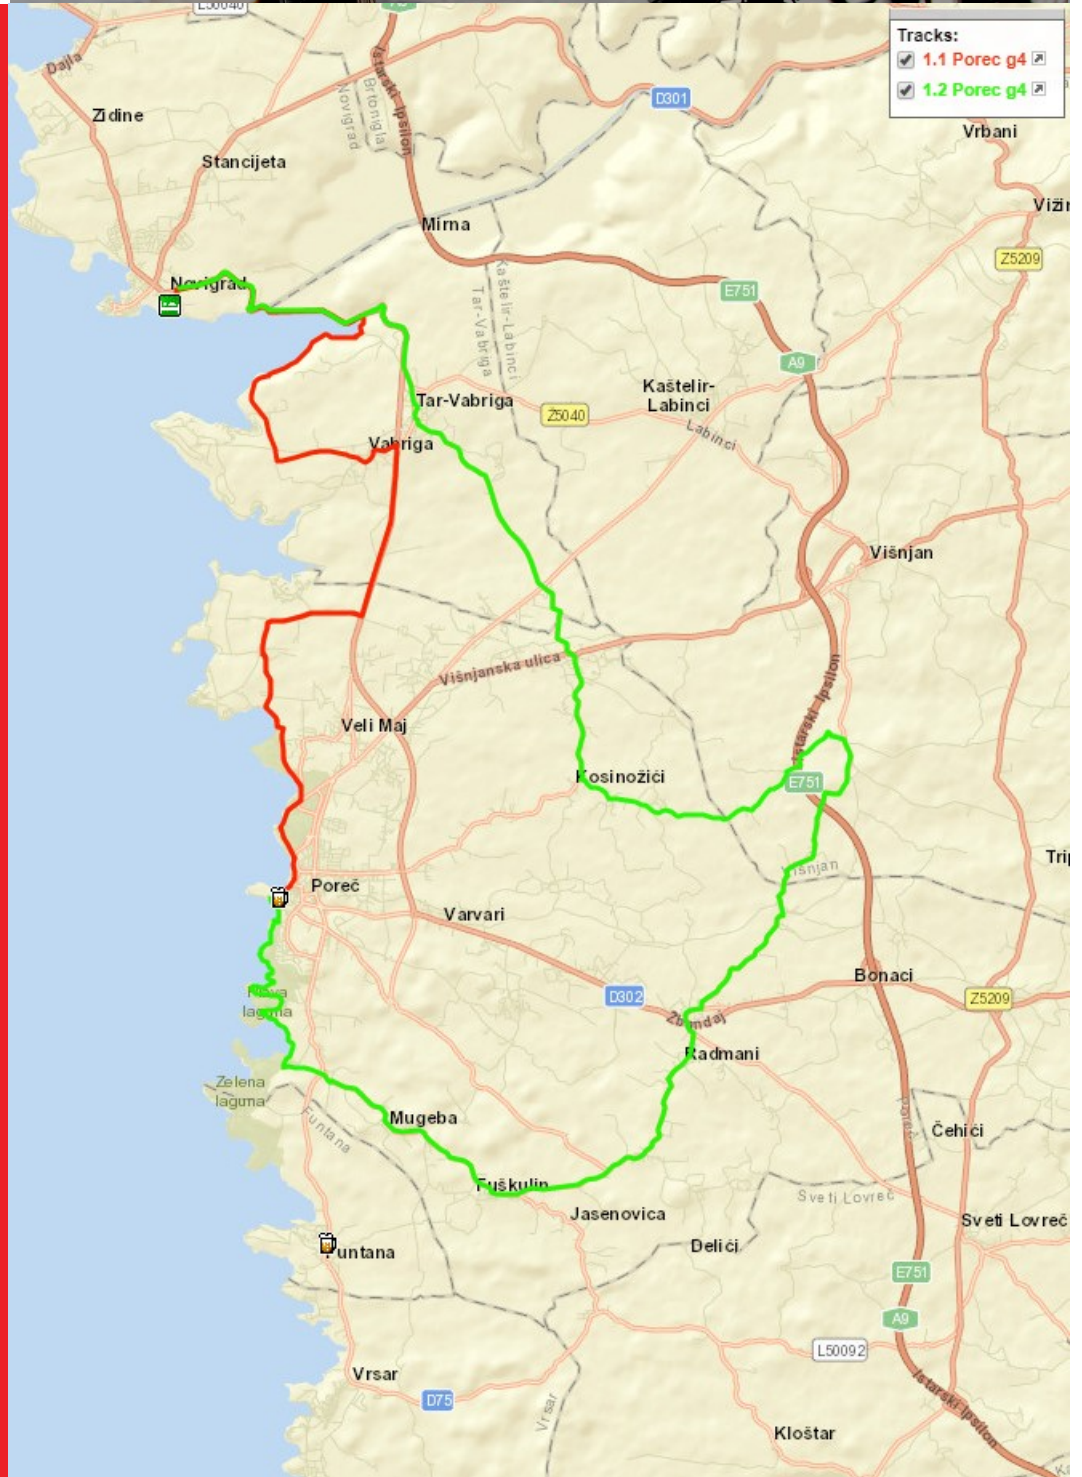

GROEP 3

GROZJAN

Afstand: 82 km

Hoogte: 950 hm

GROEP 3

MOTOVUN

Afstand: 80 km

Hoogte: 850 hm

GROEP 3

LOVREC

Afstand: 85 km

Hoogte: 750 hm

RECREANTEN

POREC

Afstand: 60 km

RECREANTEN

PIRAN

Afstand: 74 km

RECREANTEN

UMAG

Afstand: 56 km

RECREANTEN

MOTOVUN

Afstand: 60 km

RECREANTEN

VISJAN

Afstand: 57 km