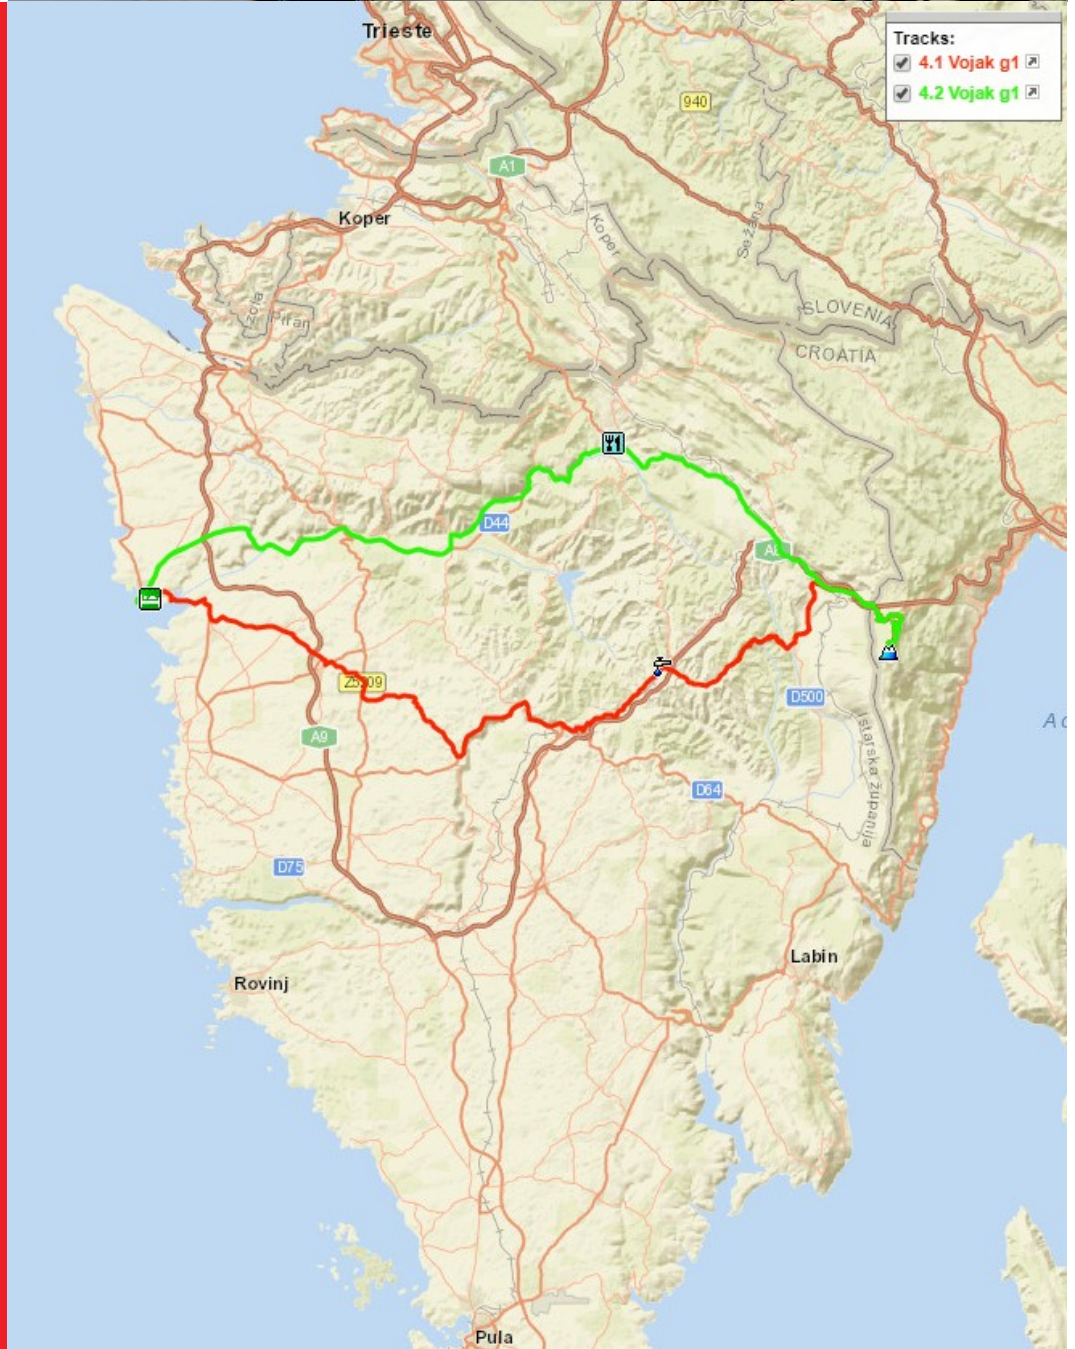

GROEP 1

ROVINJ

Afstand: 130 km

Hoogte: 1300 hm

GROEP 1

KOPER

Afstand: 115 km

Hoogte: 1400 hm

GROEP 1

BUZET

Afstand: 123 km

Hoogte: 1700 hm

GROEP 1

VOJAK

Afstand: 155 km

Hoogte: 2400 hm

GROEP 2

KOPER

Afstand: 109 km

Hoogte: 1100 hm

GROEP 2

MOTOVUN

Afstand: 106 km

Hoogte: 1400 hm

GROEP 3

LOVREC

Afstand: 85 km

Hoogte: 750 hm

RECREANTEN

POREC

Afstand: 60 km

RECREANTEN