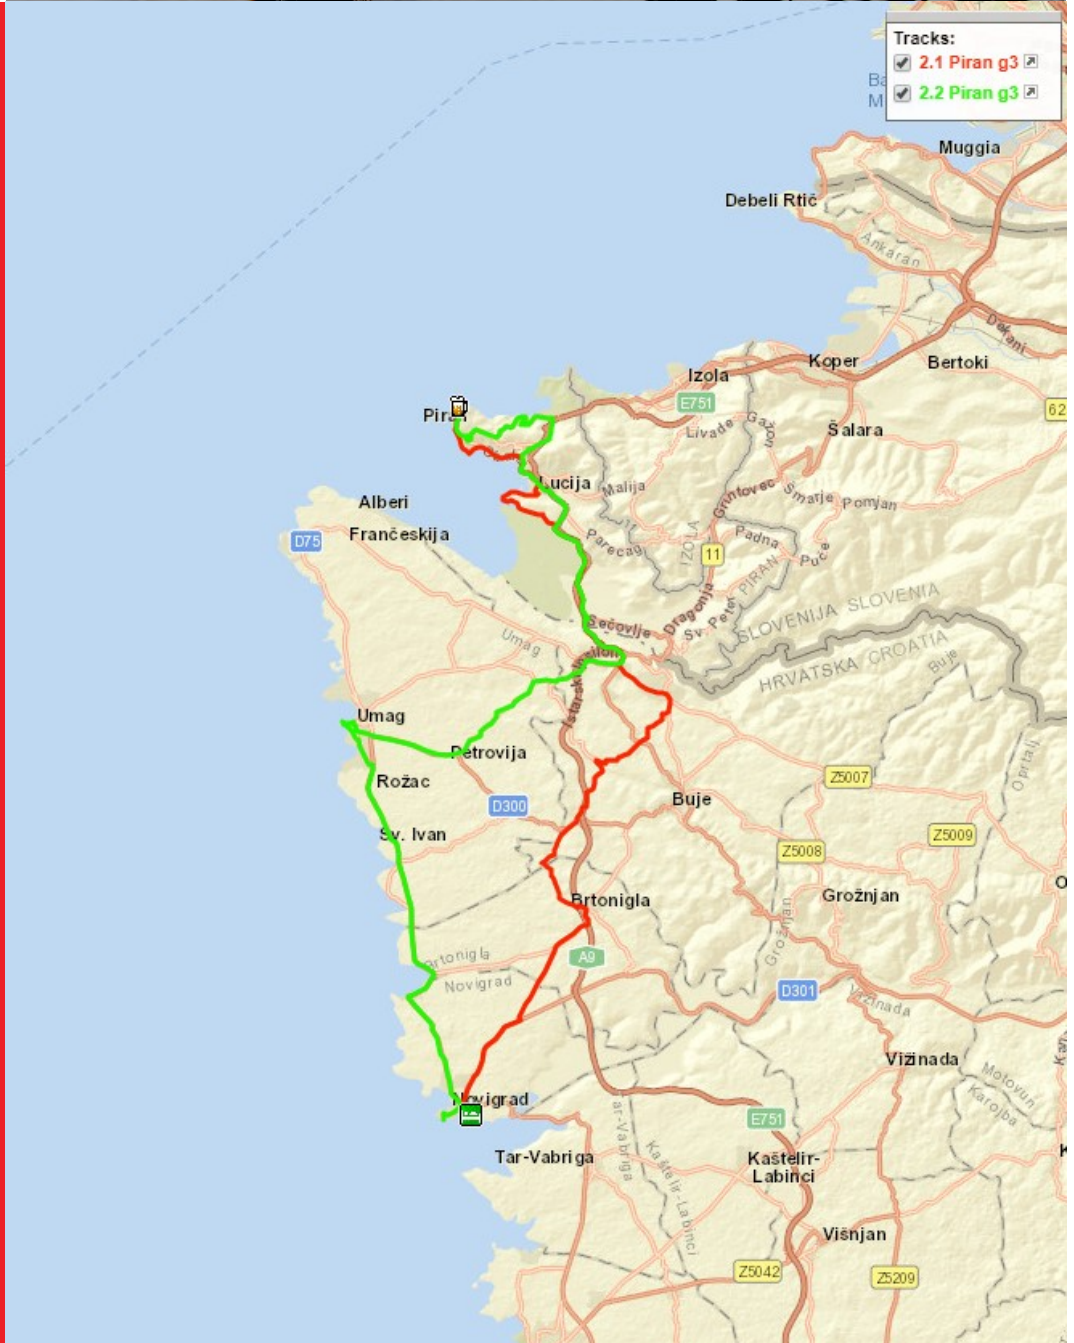

GROEP 3

VRSAR

Afstand: 80 km

Hoogte: 600 hm

GROEP 3

PIRAN

Afstand: 82 km

Hoogte: 650 hm

GROEP 3

GROZJAN

Afstand: 82 km

Hoogte: 950 hm

GROEP 3

MOTOVUN

Afstand: 80 km

Hoogte: 850 hm

GROEP 3

LOVREC

Afstand: 85 km

Hoogte: 750 hm

RECREANTEN

POREC

Afstand: 60 km

RECREANTEN

RECREANTEN

VISJAN

Afstand: 57 km