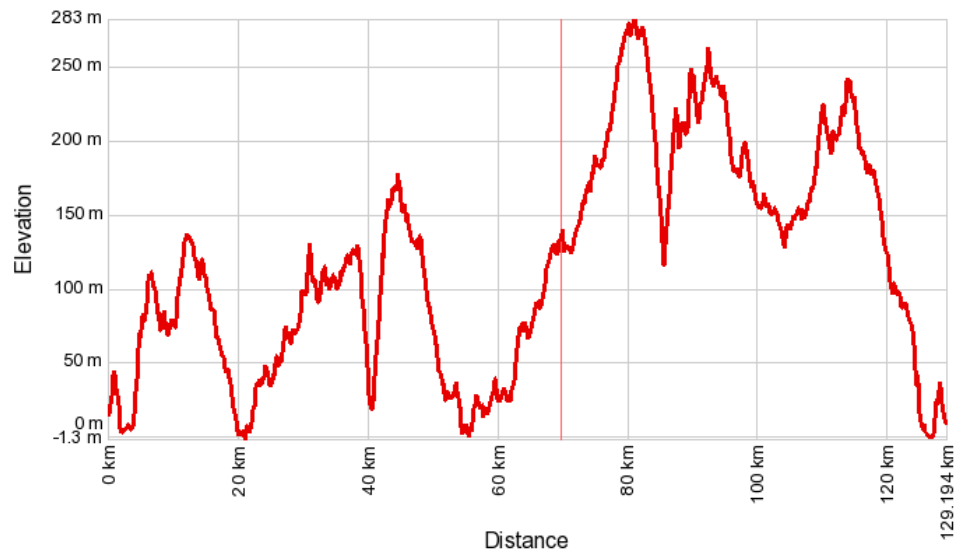

	GROEP 1	GROEP 2	GROEP 3	RECREANTEN
DAG 1	ROVINJ 130km - 1300hm	LIMSKI 97km - 1000hm	VRSAR 80km - 600hm	POREC 60km
DAG 2	KOPER 115km - 1400hm	KOPER 109km - 1100hm	PIRAN 82km - 650hm	PIRAN 74km
DAG 3	BUZET 123km - 1700hm	MOTOVUN 106km - 1400hm	GROZJAN 82km - 950hm	UMAG 56km
DAG 4	RUSTDAG	RUSTDAG	RUSTDAG	RUSTDAG
DAG 5	VOJAK 155km - 2400hm	PAZIN 117km - 1350hm	MOTOVUN 80km - 850hm	MOTOVUN 60km
DAG 6	KANFANAR 123km - 1400hm	KANFANAR 105km - 1100hm	LOVREC 85km - 750hm	VISJAN 57km

GROEP 1

ROVINJ

Afstand: 130 km

Hoogte: 1300 hm

GROEP 1

KOPER

Afstand: 115 km

Hoogte: 1400 hm

GROEP 3

LOVREC

Afstand: 85 km

Hoogte: 750 hm

RECREANTEN

POREC

Afstand: 60 km

RECREANTEN

RECREANTEN

VISJAN

Afstand: 57 km