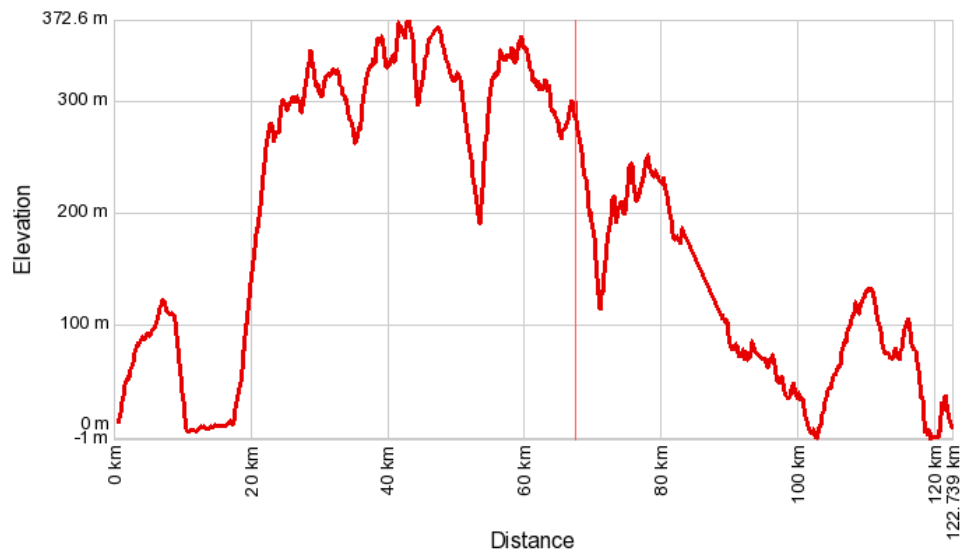

KANFANAR

Afstand: 123 km

Hoogte: 1400 hm