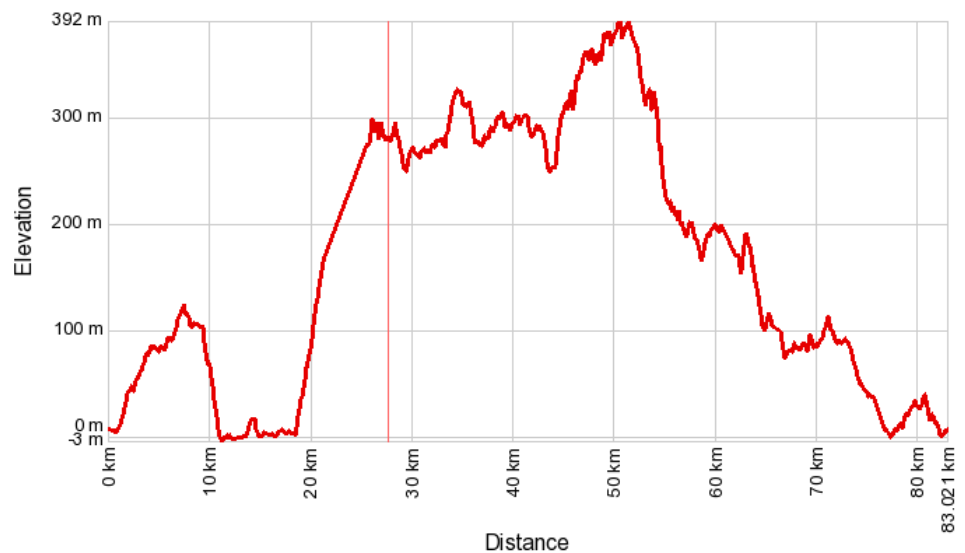

GROEP 3

VRSAR

Afstand: 80 km

Hoogte: 600 hm

GROEP 3

PIRAN

Afstand: 82 km

Hoogte: 650 hm

GROEP 3

GROZJAN

Afstand: 82 km

Hoogte: 950 hm

GROEP 3

MOTOVUN

Afstand: 80 km

Hoogte: 850 hm

GROEP 3

LOVREC

Afstand: 85 km

Hoogte: 750 hm

RECREANTEN

POREC

Afstand: 60 km

RECREANTEN

RECREANTEN

VISJAN

Afstand: 57 km