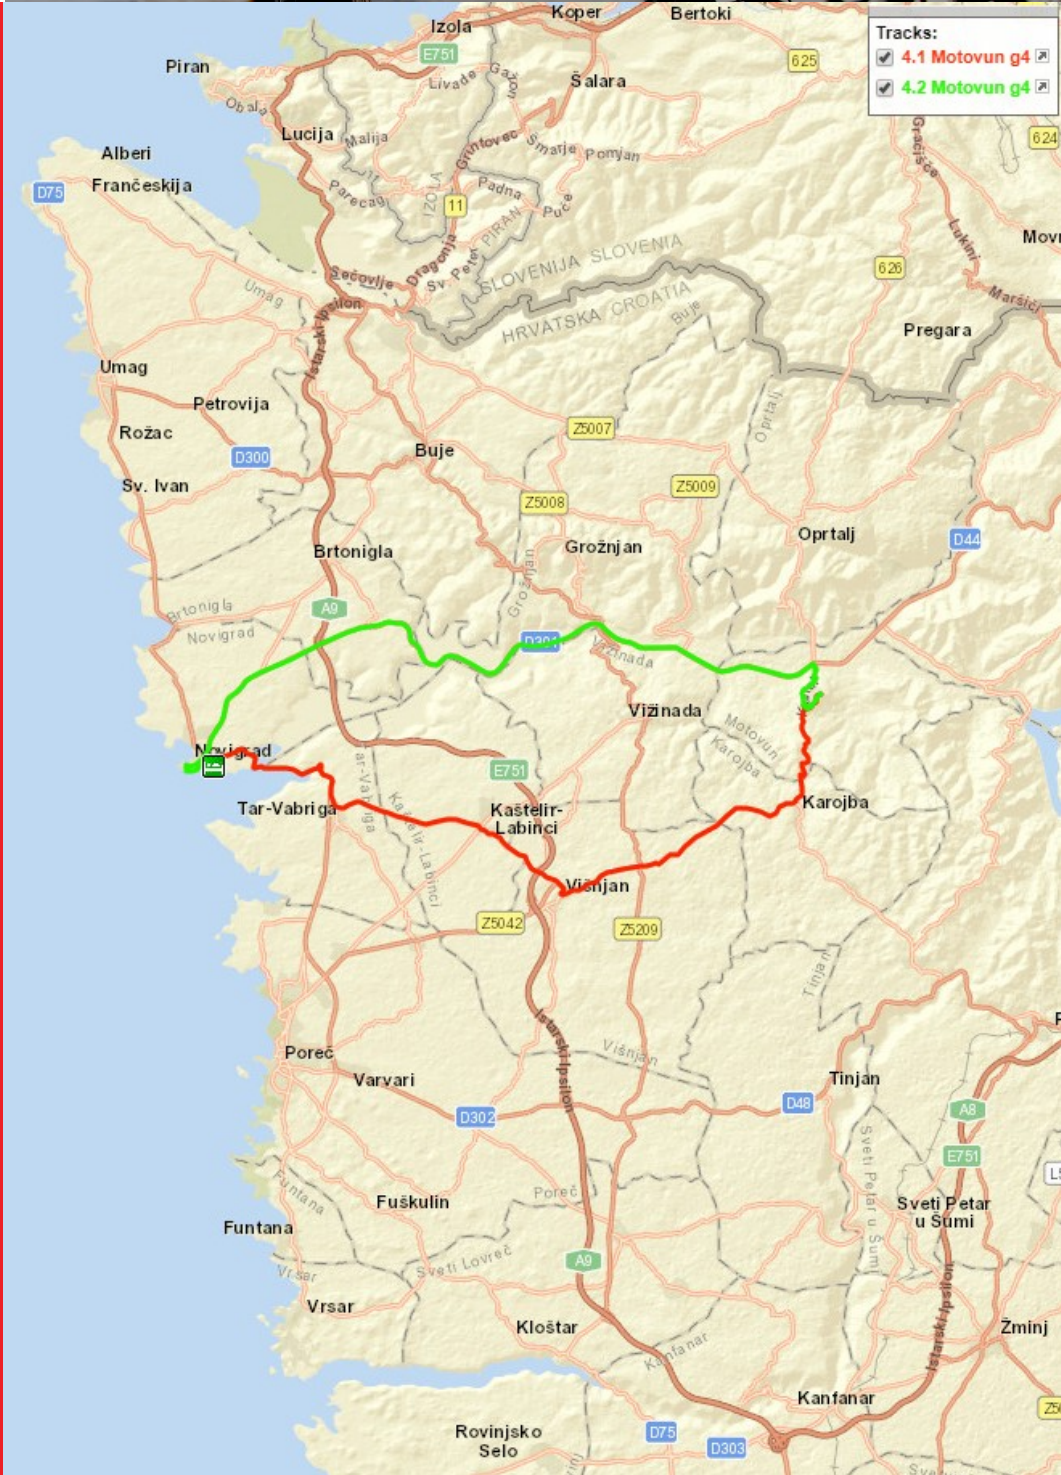

GROEP 3

LOVREC

Afstand: 85 km

Hoogte: 750 hm

RECREANTEN

POREC

Afstand: 60 km

RECREANTEN

PIRAN

Afstand: 74 km

RECREANTEN

UMAG

Afstand: 56 km

RECREANTEN

MOTOVUN

Afstand: 60 km

RECREANTEN

VISJAN

Afstand: 57 km