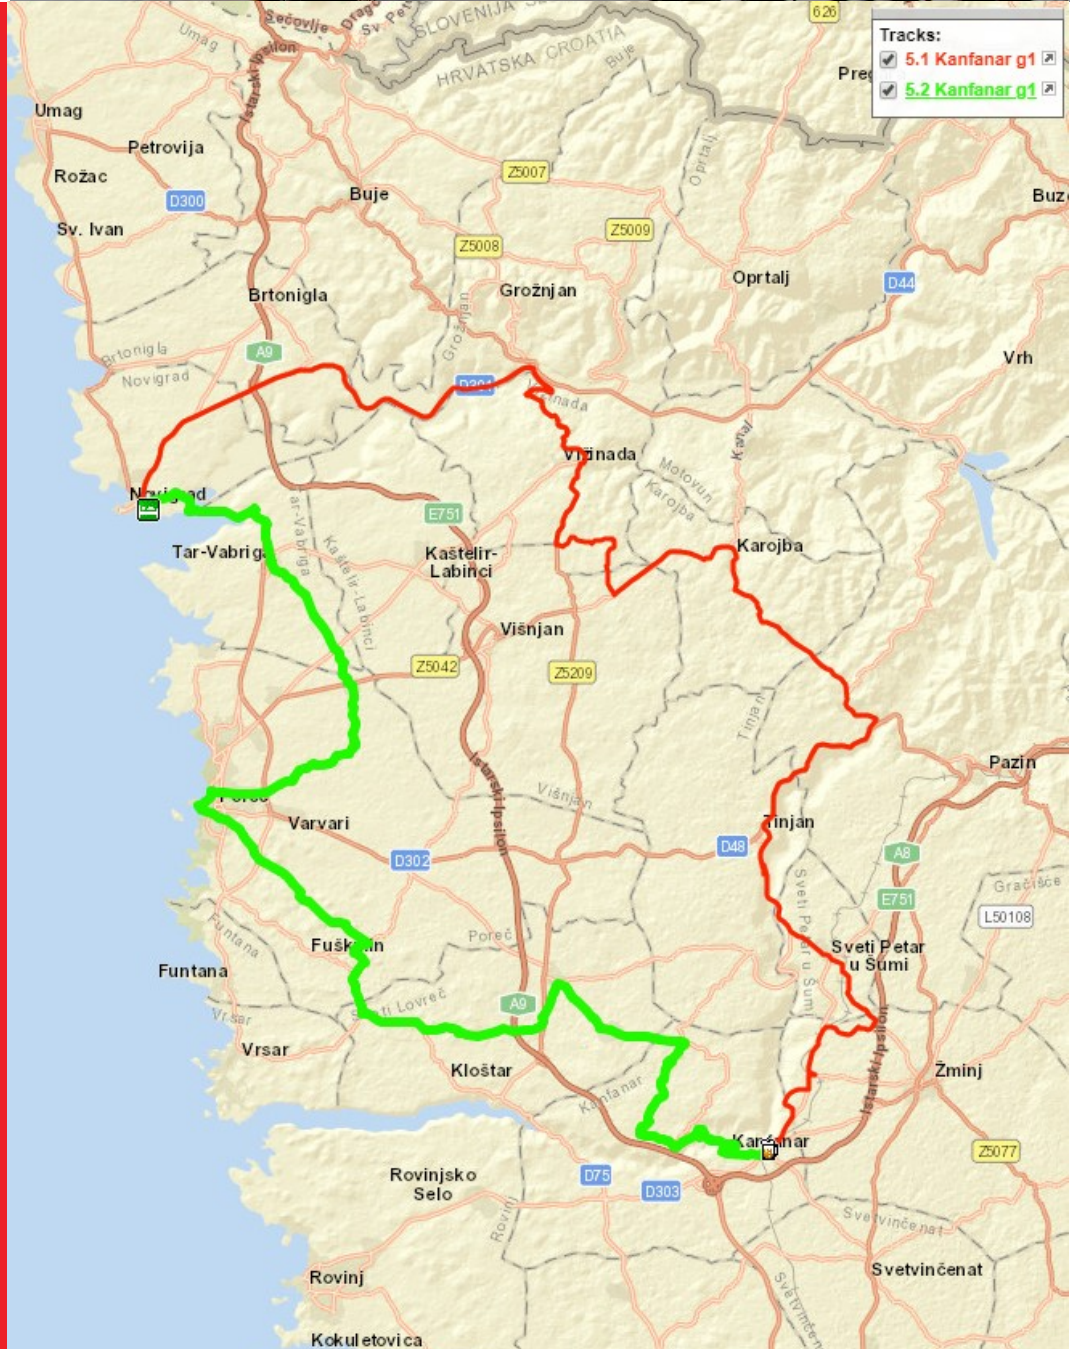

KANFANAR

Afstand: 123 km

Hoogte: 1400 hm