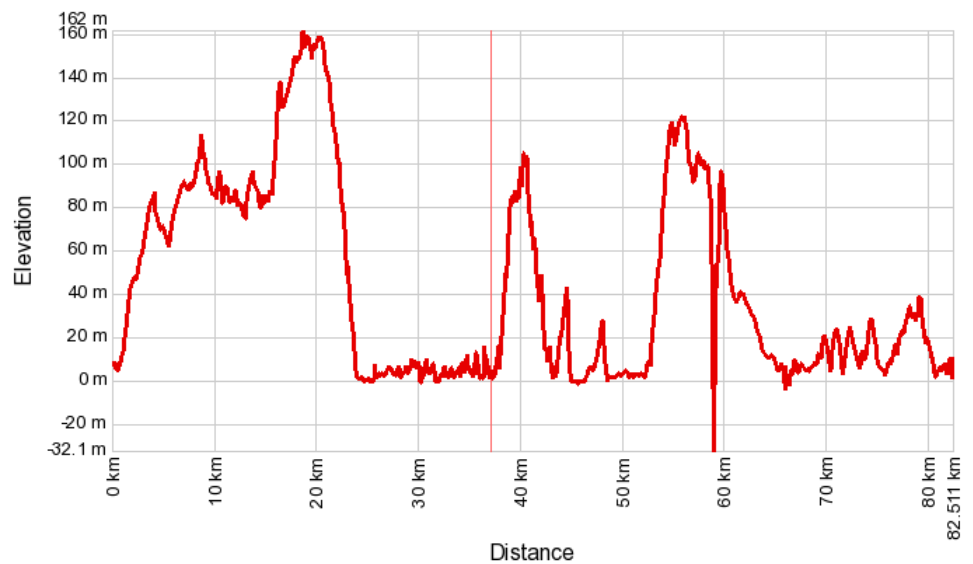

GROEP 3

VRSAR

Afstand: 80 km

Hoogte: 600 hm

GROEP 3

PIRAN

Afstand: 82 km

Hoogte: 650 hm

GROEP 3

GROZJAN

Afstand: 82 km

Hoogte: 950 hm

GROEP 3

MOTOVUN

Afstand: 80 km

Hoogte: 850 hm

GROEP 3

LOVREC

Afstand: 85 km

Hoogte: 750 hm

RECREANTEN

POREC

Afstand: 60 km

RECREANTEN

RECREANTEN

VISJAN

Afstand: 57 km