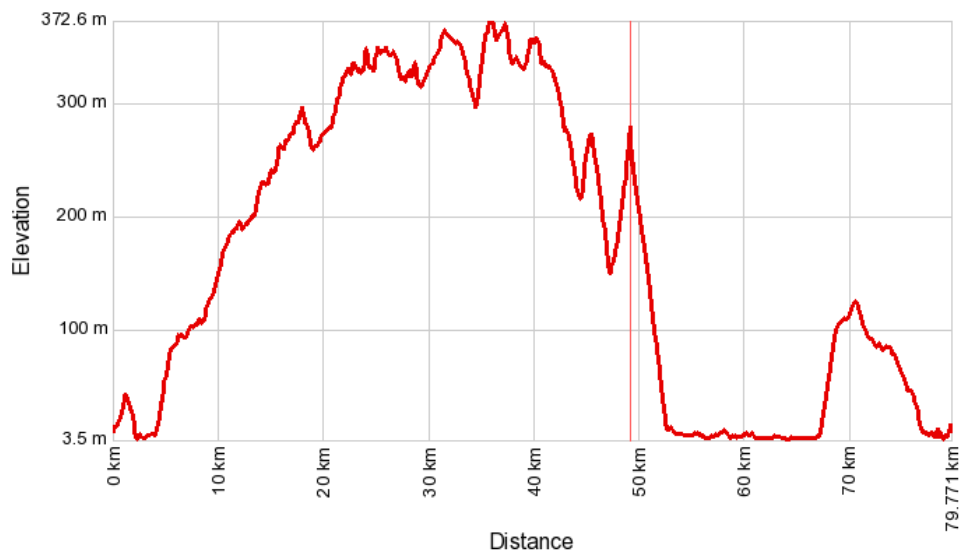

GROEP 3

VRSAR

Afstand: 80 km

Hoogte: 600 hm

GROEP 3

PIRAN

Afstand: 82 km

Hoogte: 650 hm

GROEP 3

GROZJAN

Afstand: 82 km

Hoogte: 950 hm

GROEP 3

MOTOVUN

Afstand: 80 km

Hoogte: 850 hm

GROEP 3

LOVREC

Afstand: 85 km

Hoogte: 750 hm

RECREANTEN

POREC

Afstand: 60 km

RECREANTEN

RECREANTEN

VISJAN

Afstand: 57 km