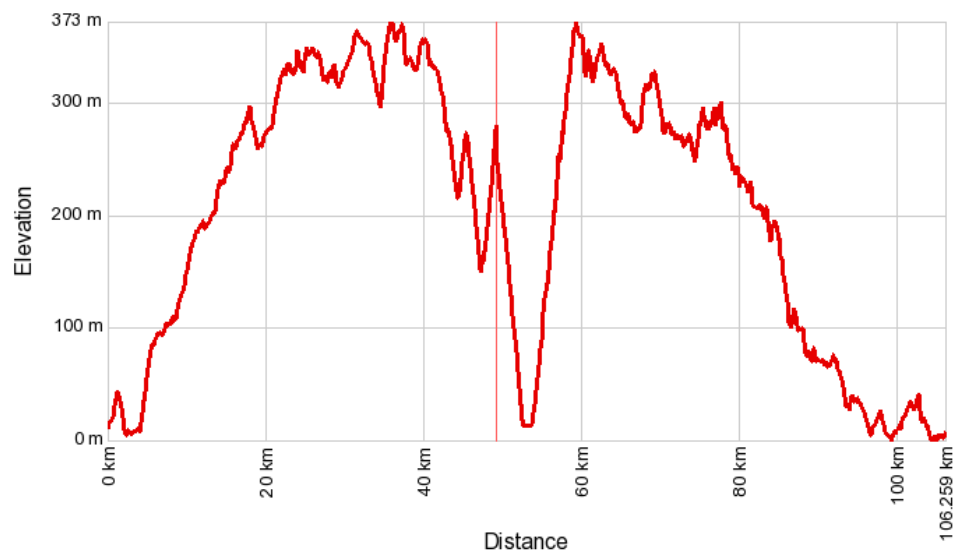

GROEP 1

KANFANAR

Afstand: 123 km

Hoogte: 1400 hm

GROEP 2

LIMSKI

Afstand: 97 km

Hoogte: 1000 hm

GROEP 2

KOPER

Afstand: 109 km

Hoogte: 1100 hm

GROEP 2

MOTOVUN

Afstand: 106 km

Hoogte: 1400 hm

GROEP 2

PAZIN

Afstand: 117 km

Hoogte: 1350 hm

GROEP 2

KANFANAR

Afstand: 105 km

Hoogte: 1100 hm

GROEP 3

LOVREC

Afstand: 85 km

Hoogte: 750 hm

RECREANTEN

POREC

Afstand: 60 km

RECREANTEN