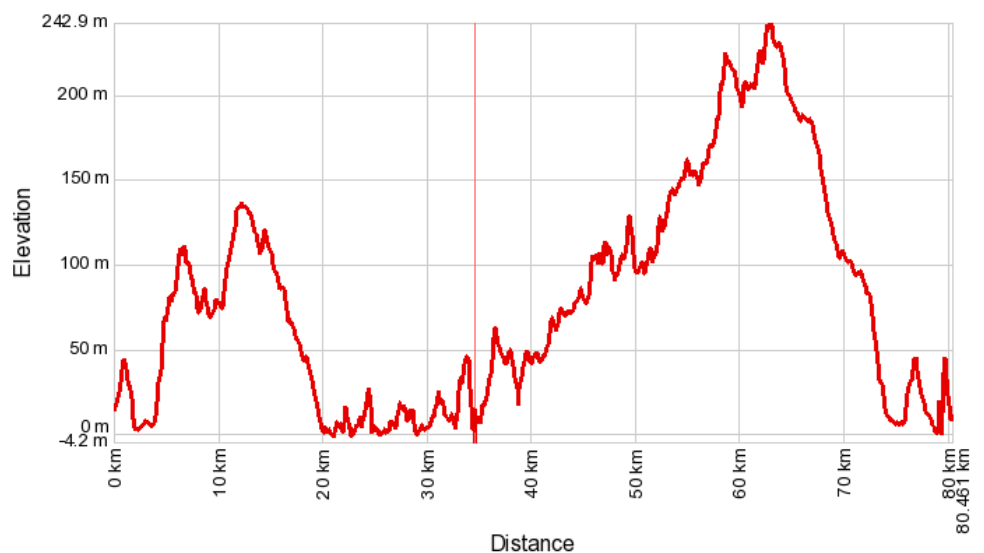

GROEP 2

KOPER

Afstand: 109 km

Hoogte: 1100 hm

GROEP 2

MOTOVUN

Afstand: 106 km

Hoogte: 1400 hm

GROEP 2

PAZIN

Afstand: 117 km

Hoogte: 1350 hm

GROEP 2

KANFANAR

Afstand: 105 km

Hoogte: 1100 hm

GROEP 3

VRSAR

Afstand: 80 km

Hoogte: 600 hm

GROEP 3

PIRAN

Afstand: 82 km

Hoogte: 650 hm

GROEP 3

LOVREC

Afstand: 85 km

Hoogte: 750 hm

RECREANTEN

POREC

Afstand: 60 km

RECREANTEN