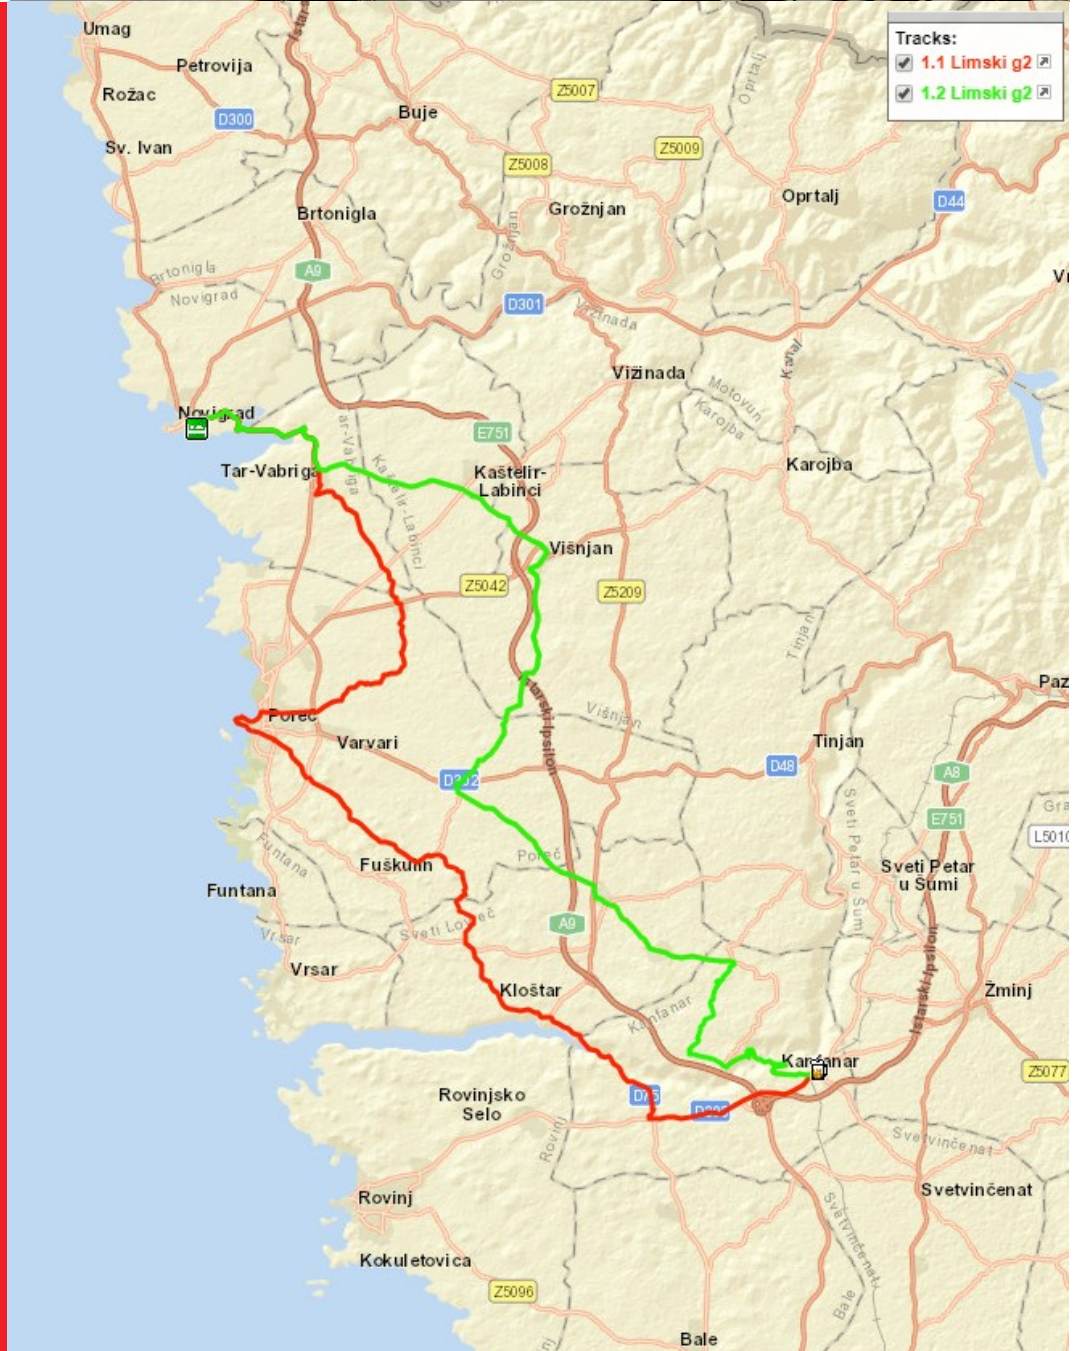

GROEP 1

ROVINJ

Afstand: 130 km

Hoogte: 1300 hm

GROEP 1

KOPER

Afstand: 115 km

Hoogte: 1400 hm

GROEP 1

KANFANAR

Afstand: 123 km

Hoogte: 1400 hm

GROEP 2

LIMSKI

Afstand: 97 km

Hoogte: 1000 hm

GROEP 2

KOPER

Afstand: 109 km

Hoogte: 1100 hm

GROEP 2

MOTOVUN

Afstand: 106 km

Hoogte: 1400 hm

GROEP 3

LOVREC

Afstand: 85 km

Hoogte: 750 hm

RECREANTEN

POREC

Afstand: 60 km

RECREANTEN