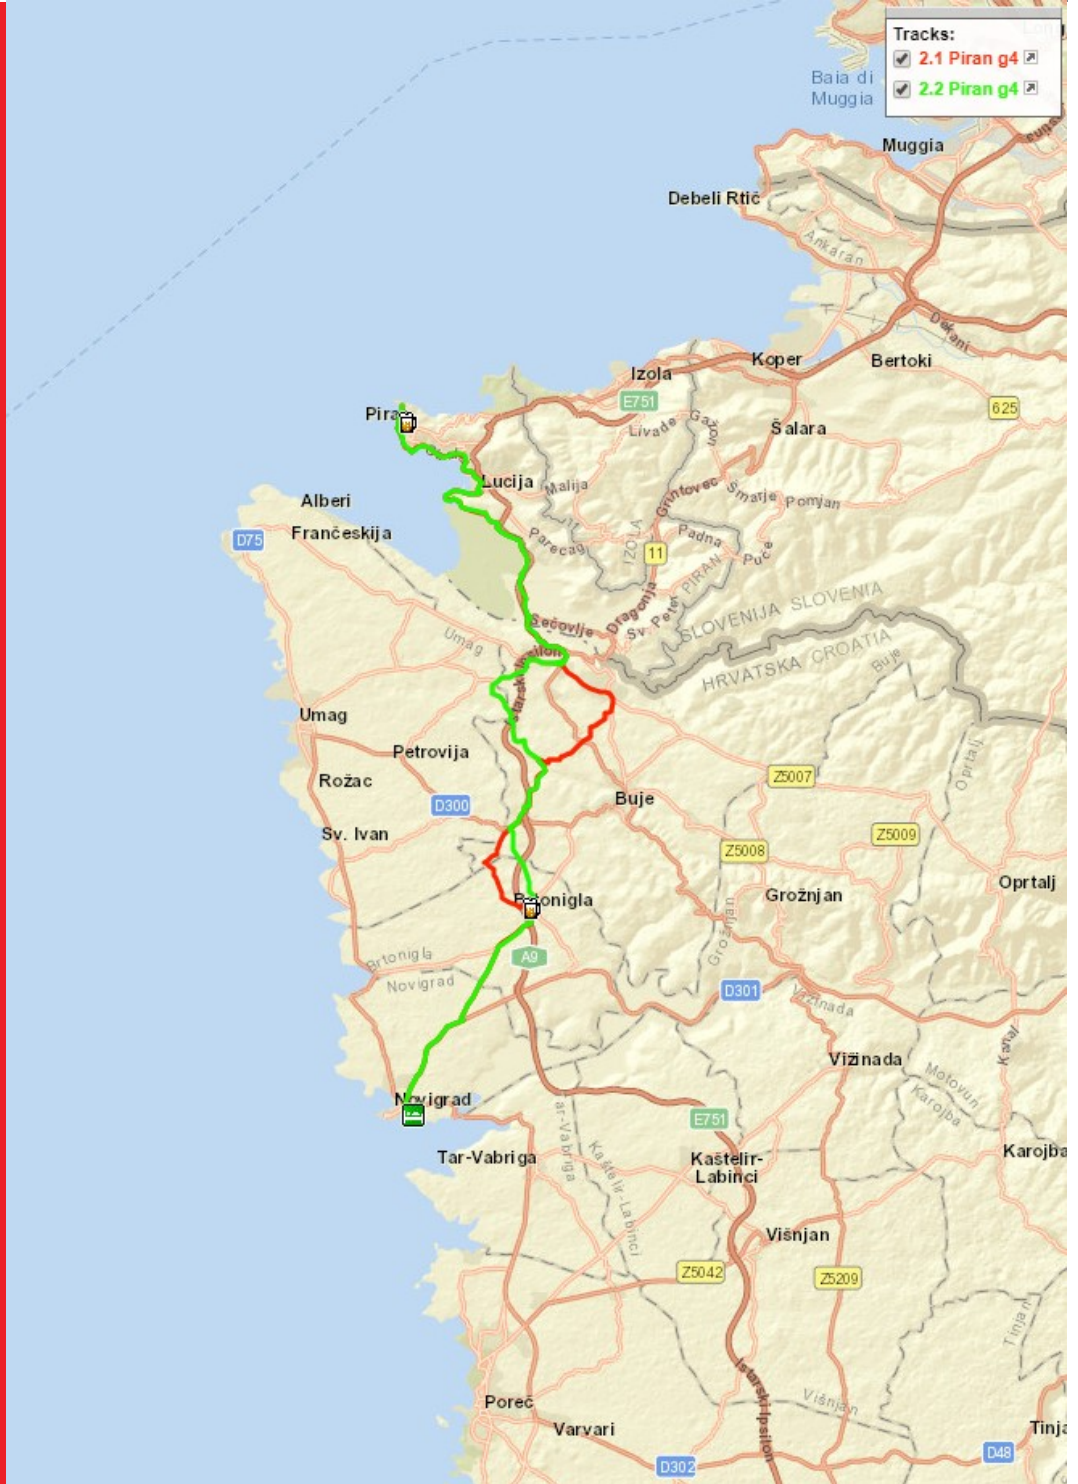

GROEP 3

GROZJAN

Afstand: 82 km

Hoogte: 950 hm

GROEP 3

MOTOVUN

Afstand: 80 km

Hoogte: 850 hm

GROEP 3

LOVREC

Afstand: 85 km

Hoogte: 750 hm

RECREANTEN

POREC

Afstand: 60 km

RECREANTEN

PIRAN

Afstand: 74 km

RECREANTEN

UMAG

Afstand: 56 km

RECREANTEN

MOTOVUN

Afstand: 60 km

RECREANTEN

VISJAN

Afstand: 57 km