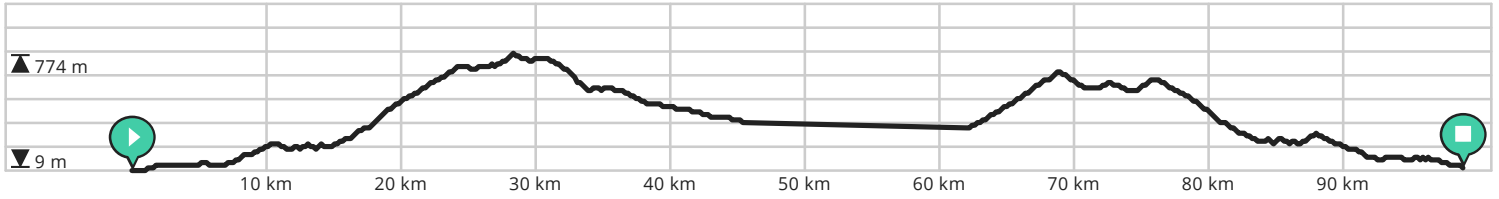

- ↔ Lengte: 94.9 km
- ⬆ Stijging: 1395 m
- 📊 Moeilijkheidsgraad: 7/10

Door biking@detoerist.be

- ↔ Lengte: 109.3 km
- ↗ Stijging: 2072 m
- 📊 Moeilijkheidsgraad: 8/10

BEKIJK OP MOBIEL

Door biking@detoerist.be

- ↔ Lengte: 110.8 km
- ↗ Stijging: 1569 m
- 📊 Moeilijkheidsgraad: 8/10

Door biking@detoerist.be

- Lengte: 98.8 km
- Stijging: 1636 m
- Moeilijkheidsgraad: 7/10

Door biking@detoerist.be

- ↔ Lengte: 95.5 km
- ↗ Stijging: 1337 m
- 📊 Moeilijkheidsgraad: 7/10