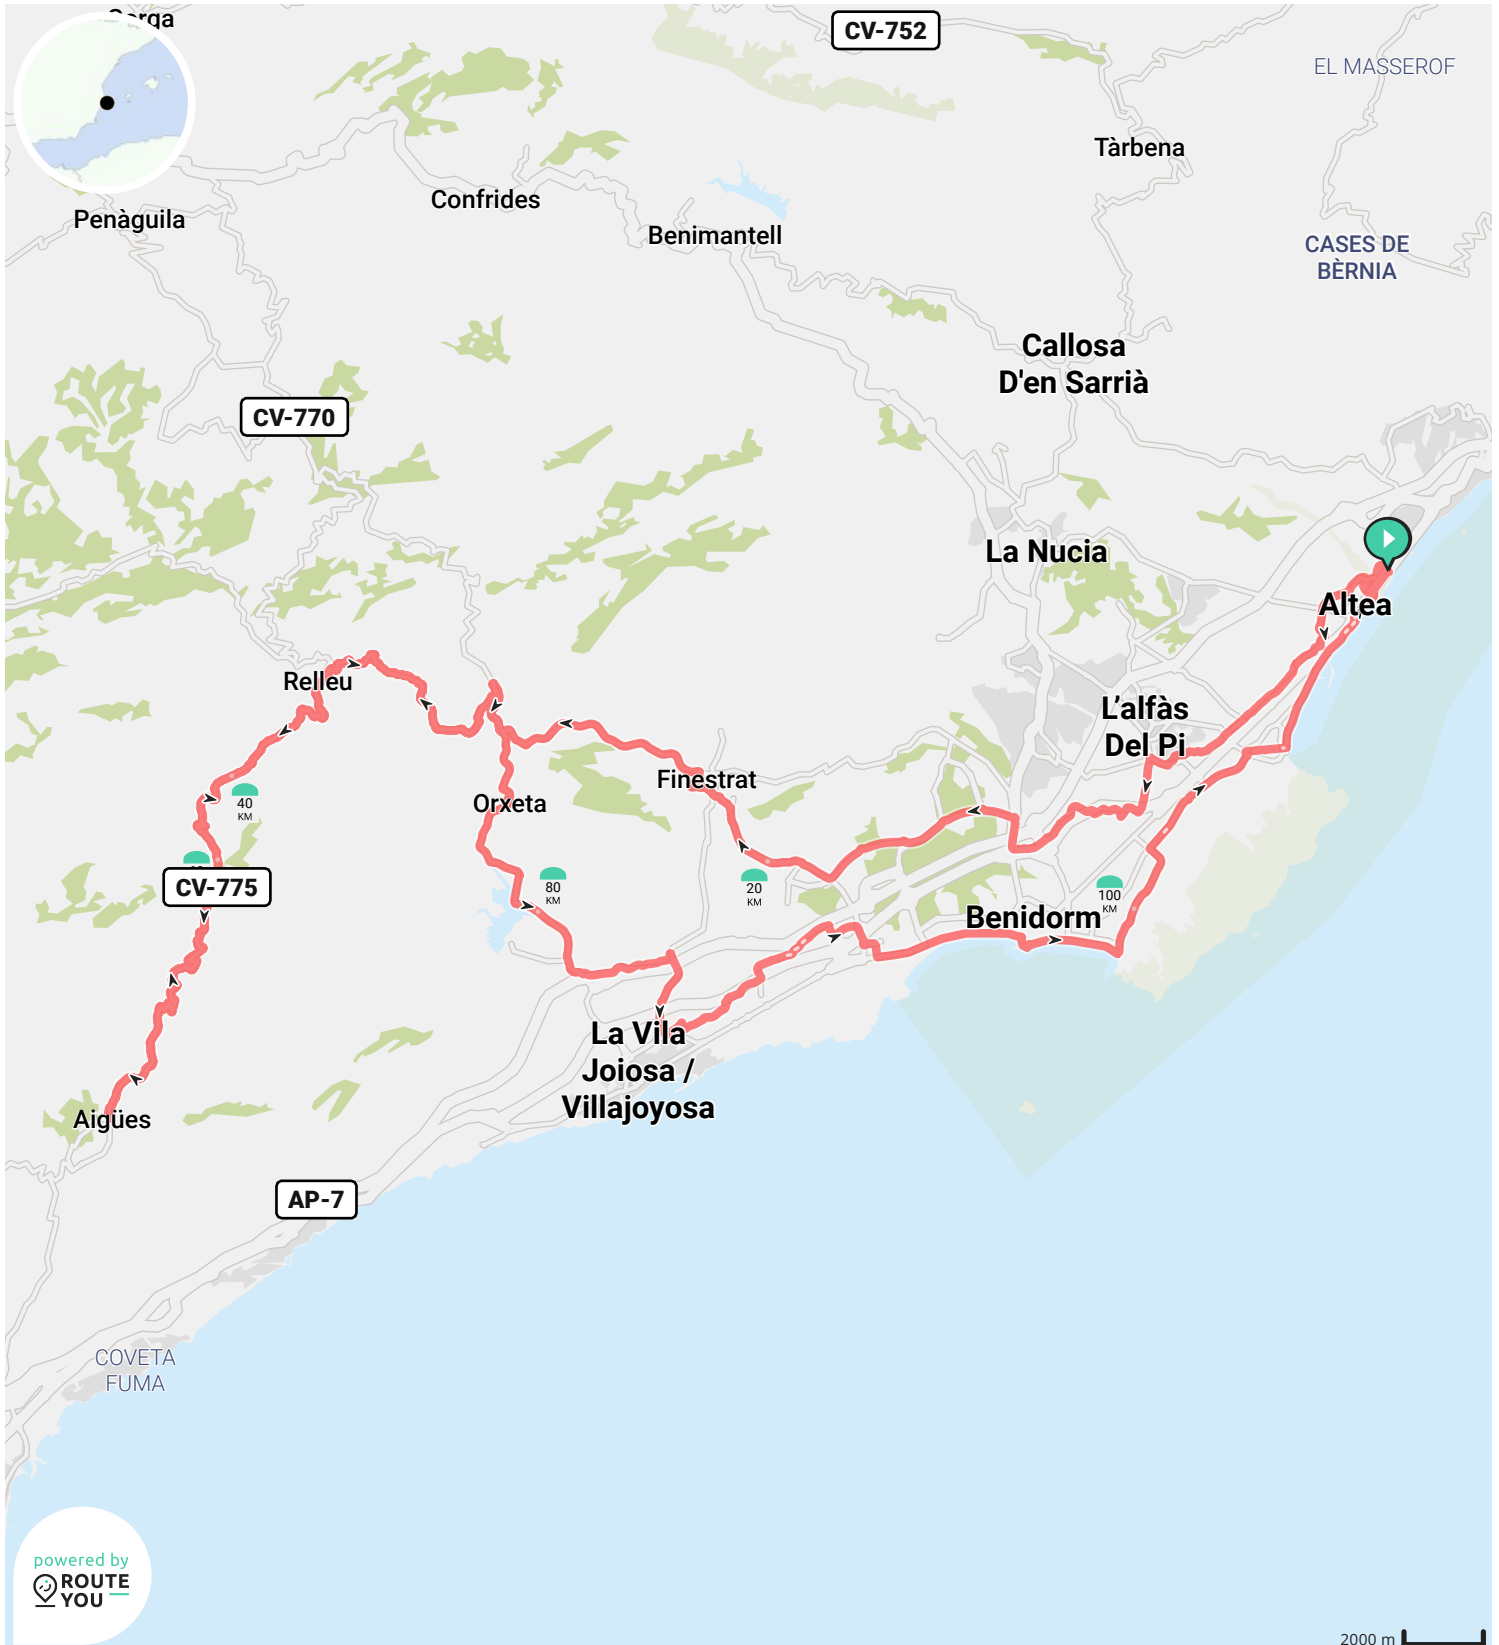

- ↔ Lengte: 94.9 km
- ⬆ Stijging: 1395 m
- 📊 Moeilijkheidsgraad: 7/10

Door biking@detoerist.be

- ↔ Lengte: 109.3 km
- ↗ Stijging: 2072 m
- 📊 Moeilijkheidsgraad: 8/10

BEKIJK OP MOBIEL

Door biking@detoerist.be

- ↔ Lengte: 110.8 km
- ↗ Stijging: 1569 m
- 📊 Moeilijkheidsgraad: 8/10

Door biking@detoerist.be

- Lengte: 98.8 km
- Stijging: 1636 m
- Moeilijkheidsgraad: 7/10

Door biking@detoerist.be

- ↔ Lengte: 95.5 km
- ↗ Stijging: 1337 m
- 📊 Moeilijkheidsgraad: 7/10