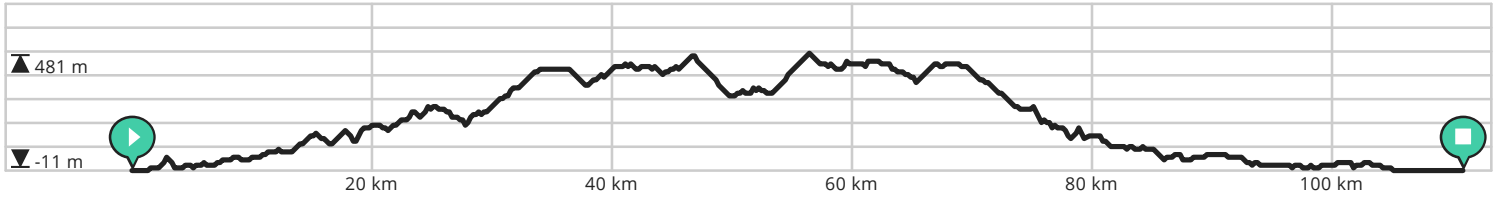

- ↔ Lengte: 94.9 km
- ⬆ Stijging: 1395 m
- 📊 Moeilijkheidsgraad: 7/10

Door biking@detoerist.be

- ↔ Lengte: 109.3 km
- ↗ Stijging: 2072 m
- 📊 Moeilijkheidsgraad: 8/10

BEKIJK OP MOBIEL

Door biking@detoerist.be

- ↔ Lengte: 110.8 km
- ↗ Stijging: 1569 m
- 📊 Moeilijkheidsgraad: 8/10

Door biking@detoerist.be

- Lengte: 98.8 km
- Stijging: 1636 m
- Moeilijkheidsgraad: 7/10

Door biking@detoerist.be

- ↔ Lengte: 95.5 km
- ↗ Stijging: 1337 m
- 📊 Moeilijkheidsgraad: 7/10