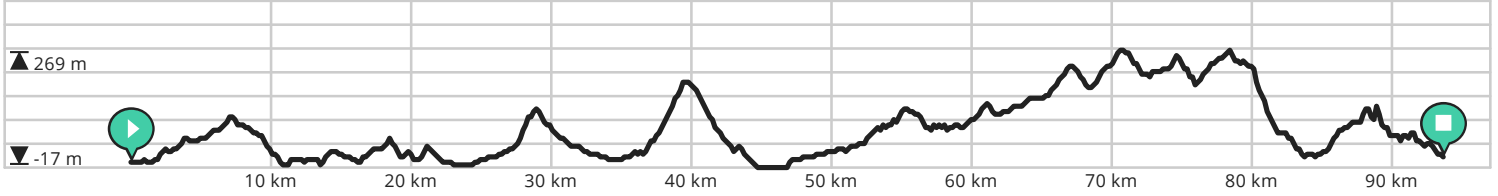

- ↔ Lengte: 94.9 km
- ⬆ Stijging: 1395 m
- 📊 Moeilijkheidsgraad: 7/10

Door biking@detoerist.be

- ↔ Lengte: 109.3 km
- ↗ Stijging: 2072 m
- 📊 Moeilijkheidsgraad: 8/10

BEKIJK OP MOBIEL

Door biking@detoerist.be

- ↔ Lengte: 110.8 km
- ↗ Stijging: 1569 m
- 📊 Moeilijkheidsgraad: 8/10

Door biking@detoerist.be

- Lengte: 98.8 km
- Stijging: 1636 m
- Moeilijkheidsgraad: 7/10

Door biking@detoerist.be

- ↔ Lengte: 95.5 km
- ↗ Stijging: 1337 m
- 📊 Moeilijkheidsgraad: 7/10