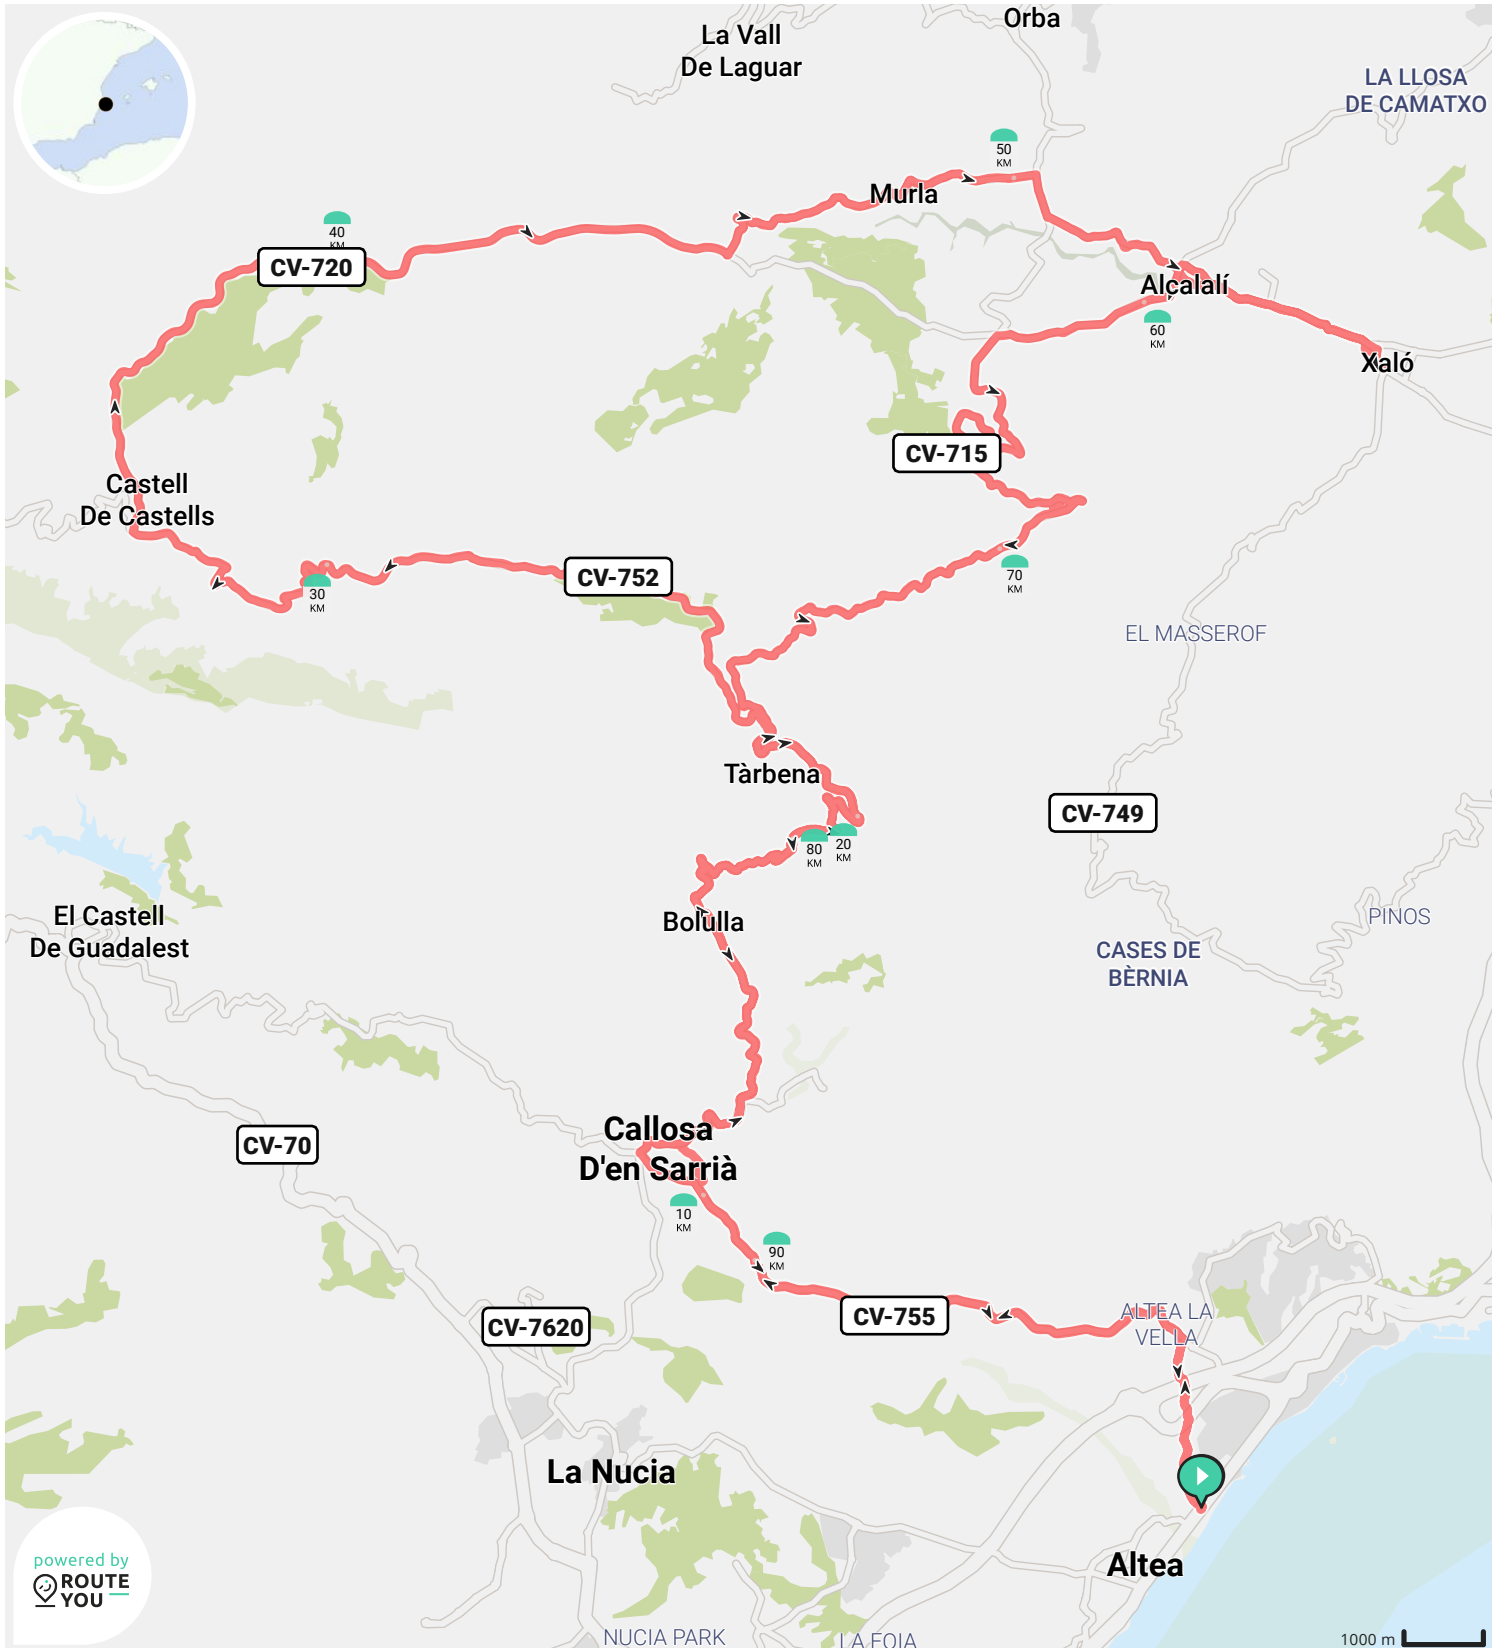

- ↔ Lengte: 94.9 km
- ⬆ Stijging: 1395 m
- 📊 Moeilijkheidsgraad: 7/10

Door biking@detoerist.be

- ↔ Lengte: 109.3 km
- ↗ Stijging: 2072 m
- 📊 Moeilijkheidsgraad: 8/10

BEKIJK OP MOBIEL

Door biking@detoerist.be

- ↔ Lengte: 110.8 km
- ↗ Stijging: 1569 m
- 📊 Moeilijkheidsgraad: 8/10

Door biking@detoerist.be

- Lengte: 98.8 km
- Stijging: 1636 m
- Moeilijkheidsgraad: 7/10

Door biking@detoerist.be

- ↔ Lengte: 95.5 km
- ↗ Stijging: 1337 m
- 📊 Moeilijkheidsgraad: 7/10