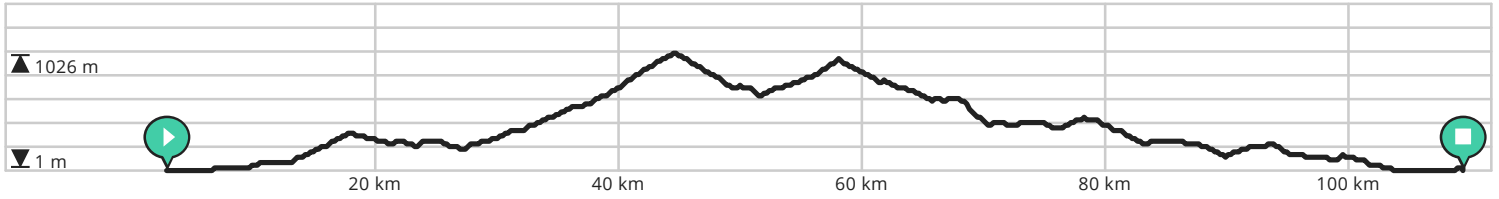

- ↔ Lengte: 94.9 km
- ⬆ Stijging: 1395 m
- 📊 Moeilijkheidsgraad: 7/10

Door biking@detoerist.be

- ↔ Lengte: 109.3 km
- ↗ Stijging: 2072 m
- 📊 Moeilijkheidsgraad: 8/10

BEKIJK OP MOBIEL

Door biking@detoerist.be

- ↔ Lengte: 110.8 km
- ↗ Stijging: 1569 m
- 📊 Moeilijkheidsgraad: 8/10

Door biking@detoerist.be

- Lengte: 98.8 km
- Stijging: 1636 m
- Moeilijkheidsgraad: 7/10

Door biking@detoerist.be

- ↔ Lengte: 95.5 km
- ↗ Stijging: 1337 m
- 📊 Moeilijkheidsgraad: 7/10