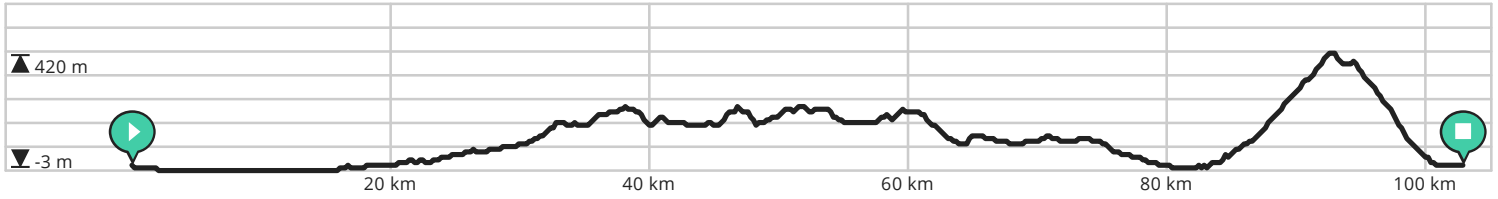

- ↔ Lengte: 84.4 km
- ↗ Stijging: 310 m
- 📊 Moeilijkheidsgraad: 7/10

Door biking@detoerist.be

- Lengte: 87.2 km
- Stijging: 871 m
- Moeilijkheidsgraad: 7/10

- ↔ Lengte: 102.8 km
- ↗ Stijging: 1091 m
- 📊 Moeilijkheidsgraad: 8/10

Door biking@detoerist.be

- ↔ Lengte: 107.6 km
- ↗ Stijging: 1274 m
- 📊 Moeilijkheidsgraad: 9/10

Door biking@detoerist.be

- ↔ Lengte: 82.0 km
- ↗ Stijging: 727 m
- 📊 Moeilijkheidsgraad: 8/10