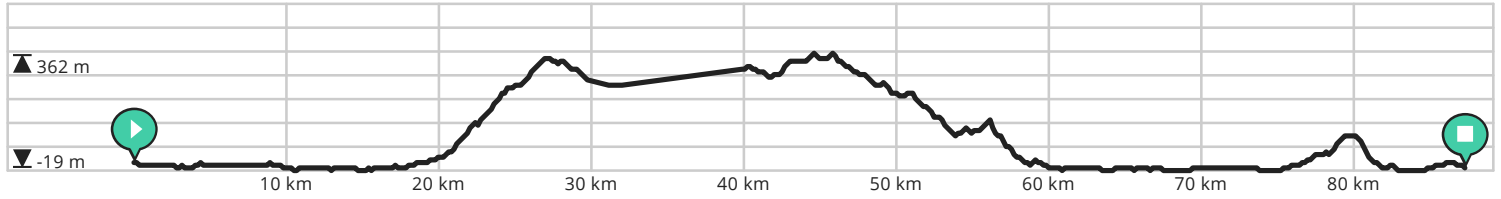

- ↔ Lengte: 84.4 km
- ↗ Stijging: 310 m
- 📊 Moeilijkheidsgraad: 7/10

Door biking@detoerist.be

- Lengte: 87.2 km
- Stijging: 871 m
- Moeilijkheidsgraad: 7/10

- ↔ Lengte: 102.8 km
- ↗ Stijging: 1091 m
- 📊 Moeilijkheidsgraad: 8/10

Door biking@detoerist.be

- ↔ Lengte: 107.6 km
- ↗ Stijging: 1274 m
- 📊 Moeilijkheidsgraad: 9/10

Door biking@detoerist.be

- ↔ Lengte: 82.0 km
- ↗ Stijging: 727 m
- 📊 Moeilijkheidsgraad: 8/10