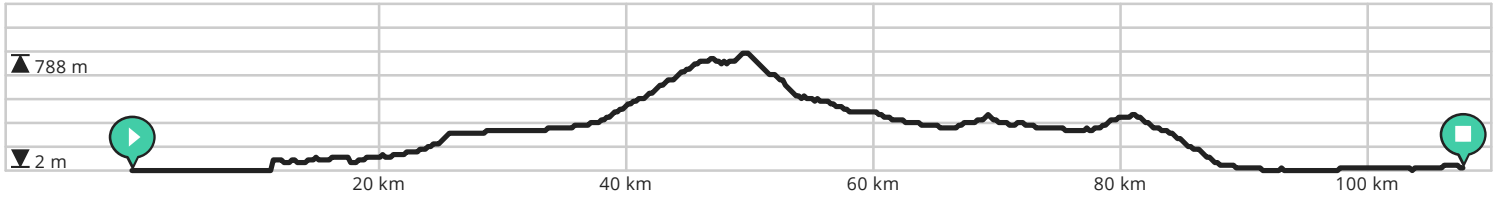

- ↔ Lengte: 84.4 km
- ↗ Stijging: 310 m
- 📊 Moeilijkheidsgraad: 7/10

Door biking@detoerist.be

- Lengte: 87.2 km
- Stijging: 871 m
- Moeilijkheidsgraad: 7/10

- ↔ Lengte: 102.8 km
- ↗ Stijging: 1091 m
- 📊 Moeilijkheidsgraad: 8/10

Door biking@detoerist.be

- ↔ Lengte: 107.6 km
- ↗ Stijging: 1274 m
- 📊 Moeilijkheidsgraad: 9/10

Door biking@detoerist.be

- ↔ Lengte: 82.0 km
- ↗ Stijging: 727 m
- 📊 Moeilijkheidsgraad: 8/10