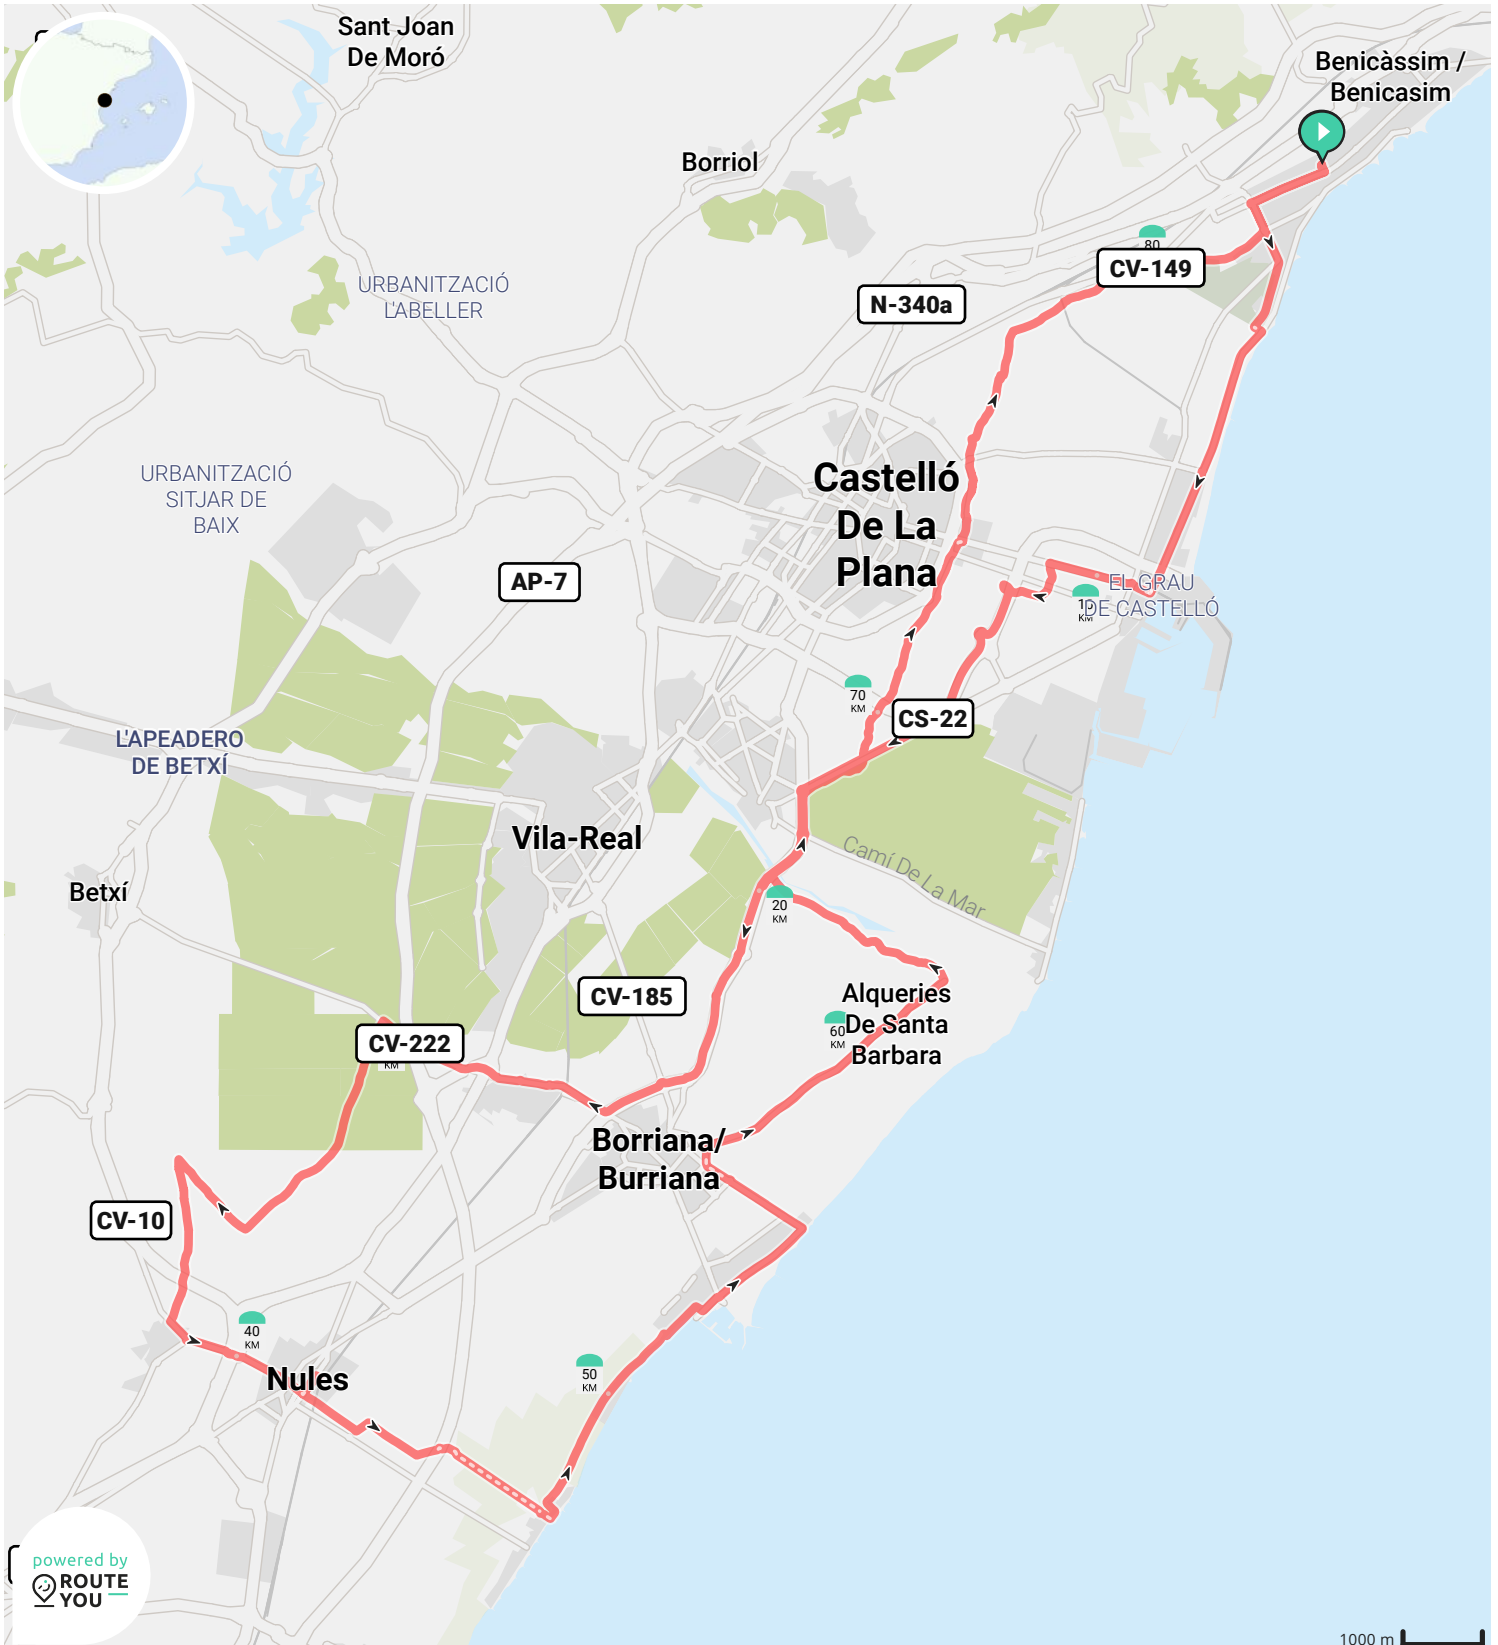

- ↔ Lengte: 84.4 km
- ↗ Stijging: 310 m
- 📊 Moeilijkheidsgraad: 7/10

Door biking@detoerist.be

- Lengte: 87.2 km
- Stijging: 871 m
- Moeilijkheidsgraad: 7/10

- ↔ Lengte: 102.8 km
- ↗ Stijging: 1091 m
- 📊 Moeilijkheidsgraad: 8/10

Door biking@detoerist.be

- ↔ Lengte: 107.6 km
- ↗ Stijging: 1274 m
- 📊 Moeilijkheidsgraad: 9/10

Door biking@detoerist.be

- ↔ Lengte: 82.0 km
- ↗ Stijging: 727 m
- 📊 Moeilijkheidsgraad: 8/10