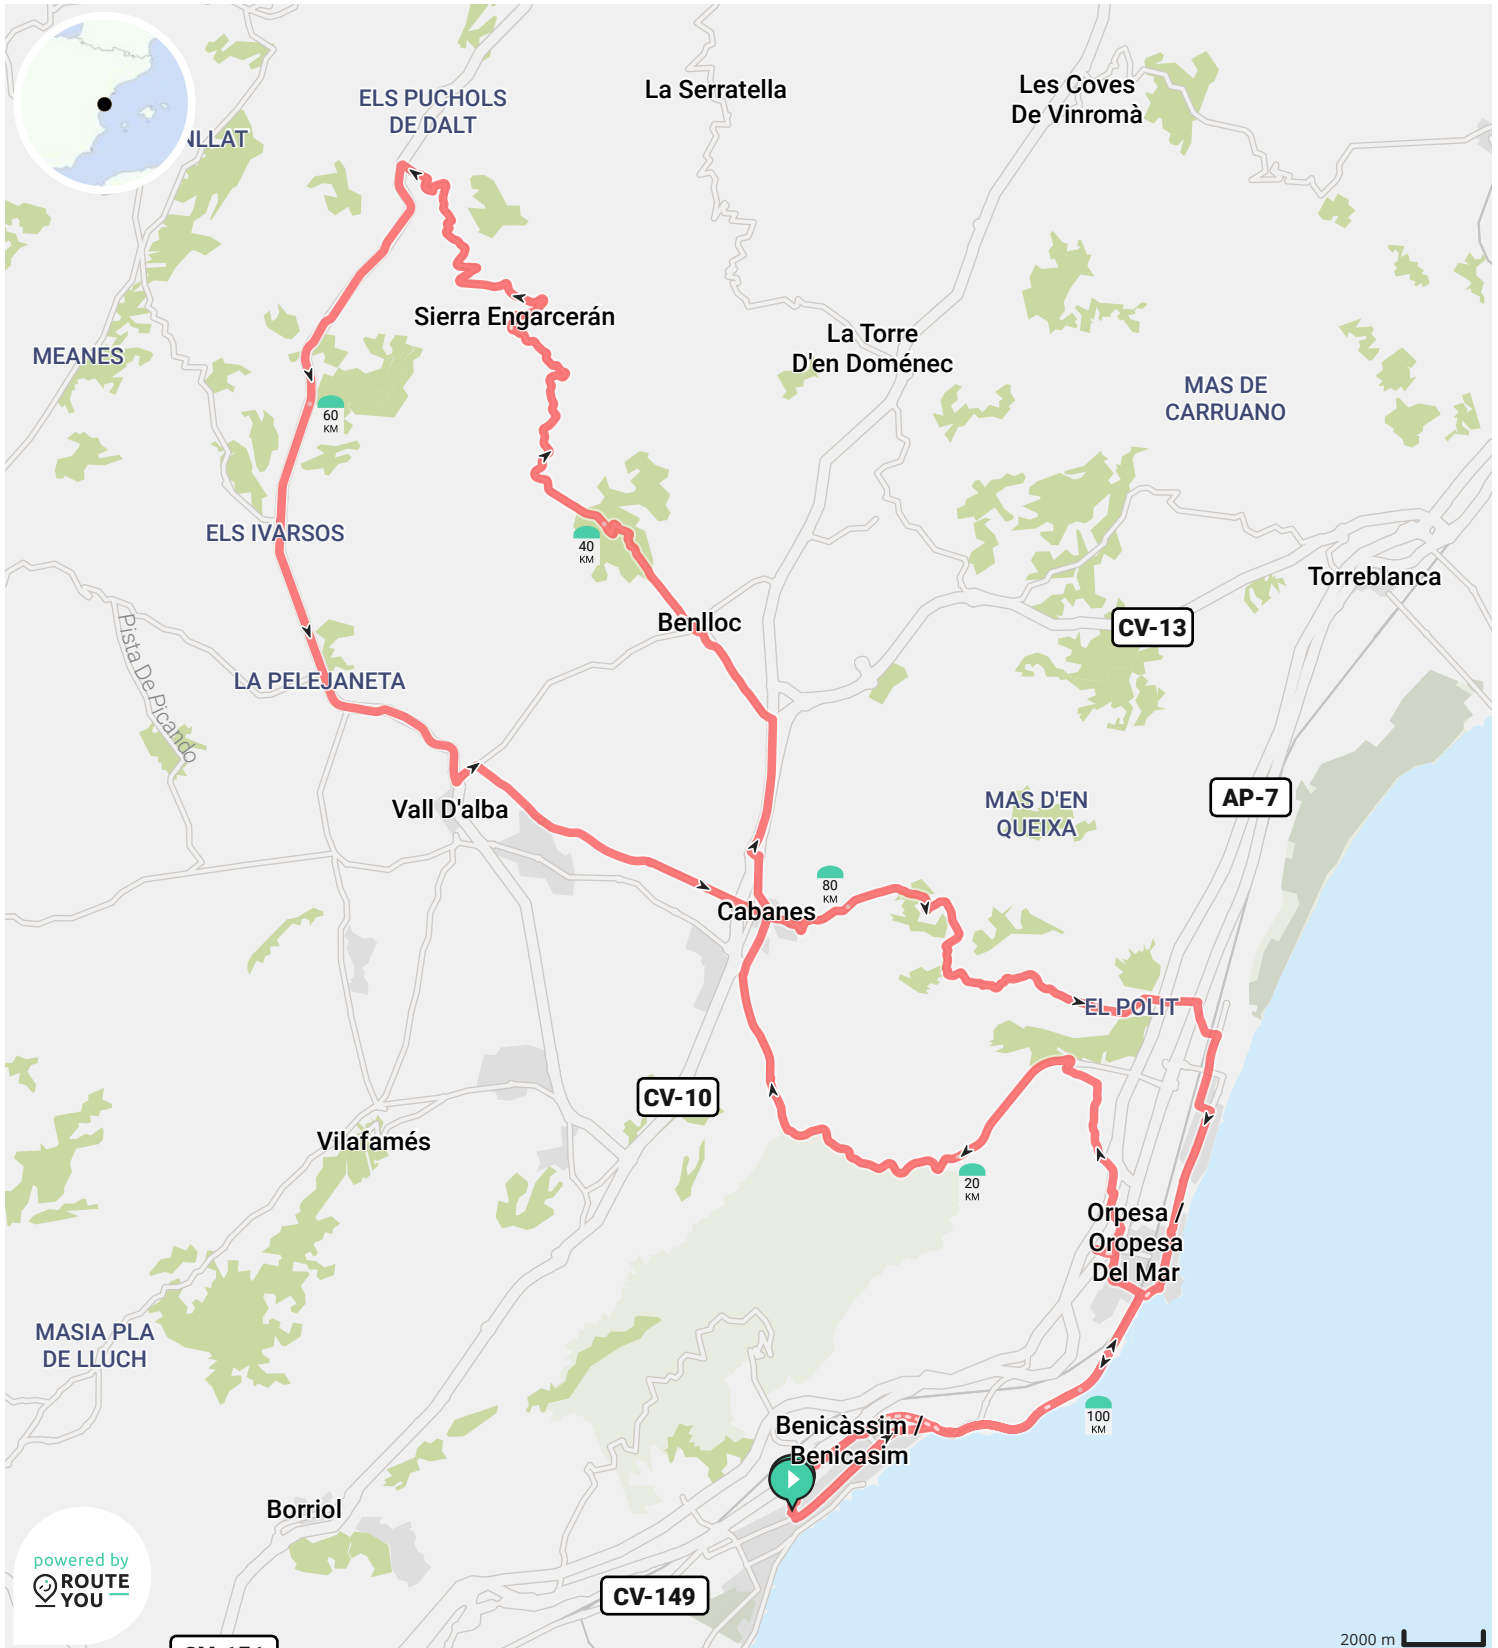

- ↔ Lengte: 84.4 km
- ↗ Stijging: 310 m
- 📊 Moeilijkheidsgraad: 7/10

Door biking@detoerist.be

- Lengte: 87.2 km
- Stijging: 871 m
- Moeilijkheidsgraad: 7/10

- ↔ Lengte: 102.8 km
- ↗ Stijging: 1091 m
- 📊 Moeilijkheidsgraad: 8/10

Door biking@detoerist.be

- ↔ Lengte: 107.6 km
- ↗ Stijging: 1274 m
- 📊 Moeilijkheidsgraad: 9/10

Door biking@detoerist.be

- ↔ Lengte: 82.0 km
- ↗ Stijging: 727 m
- 📊 Moeilijkheidsgraad: 8/10