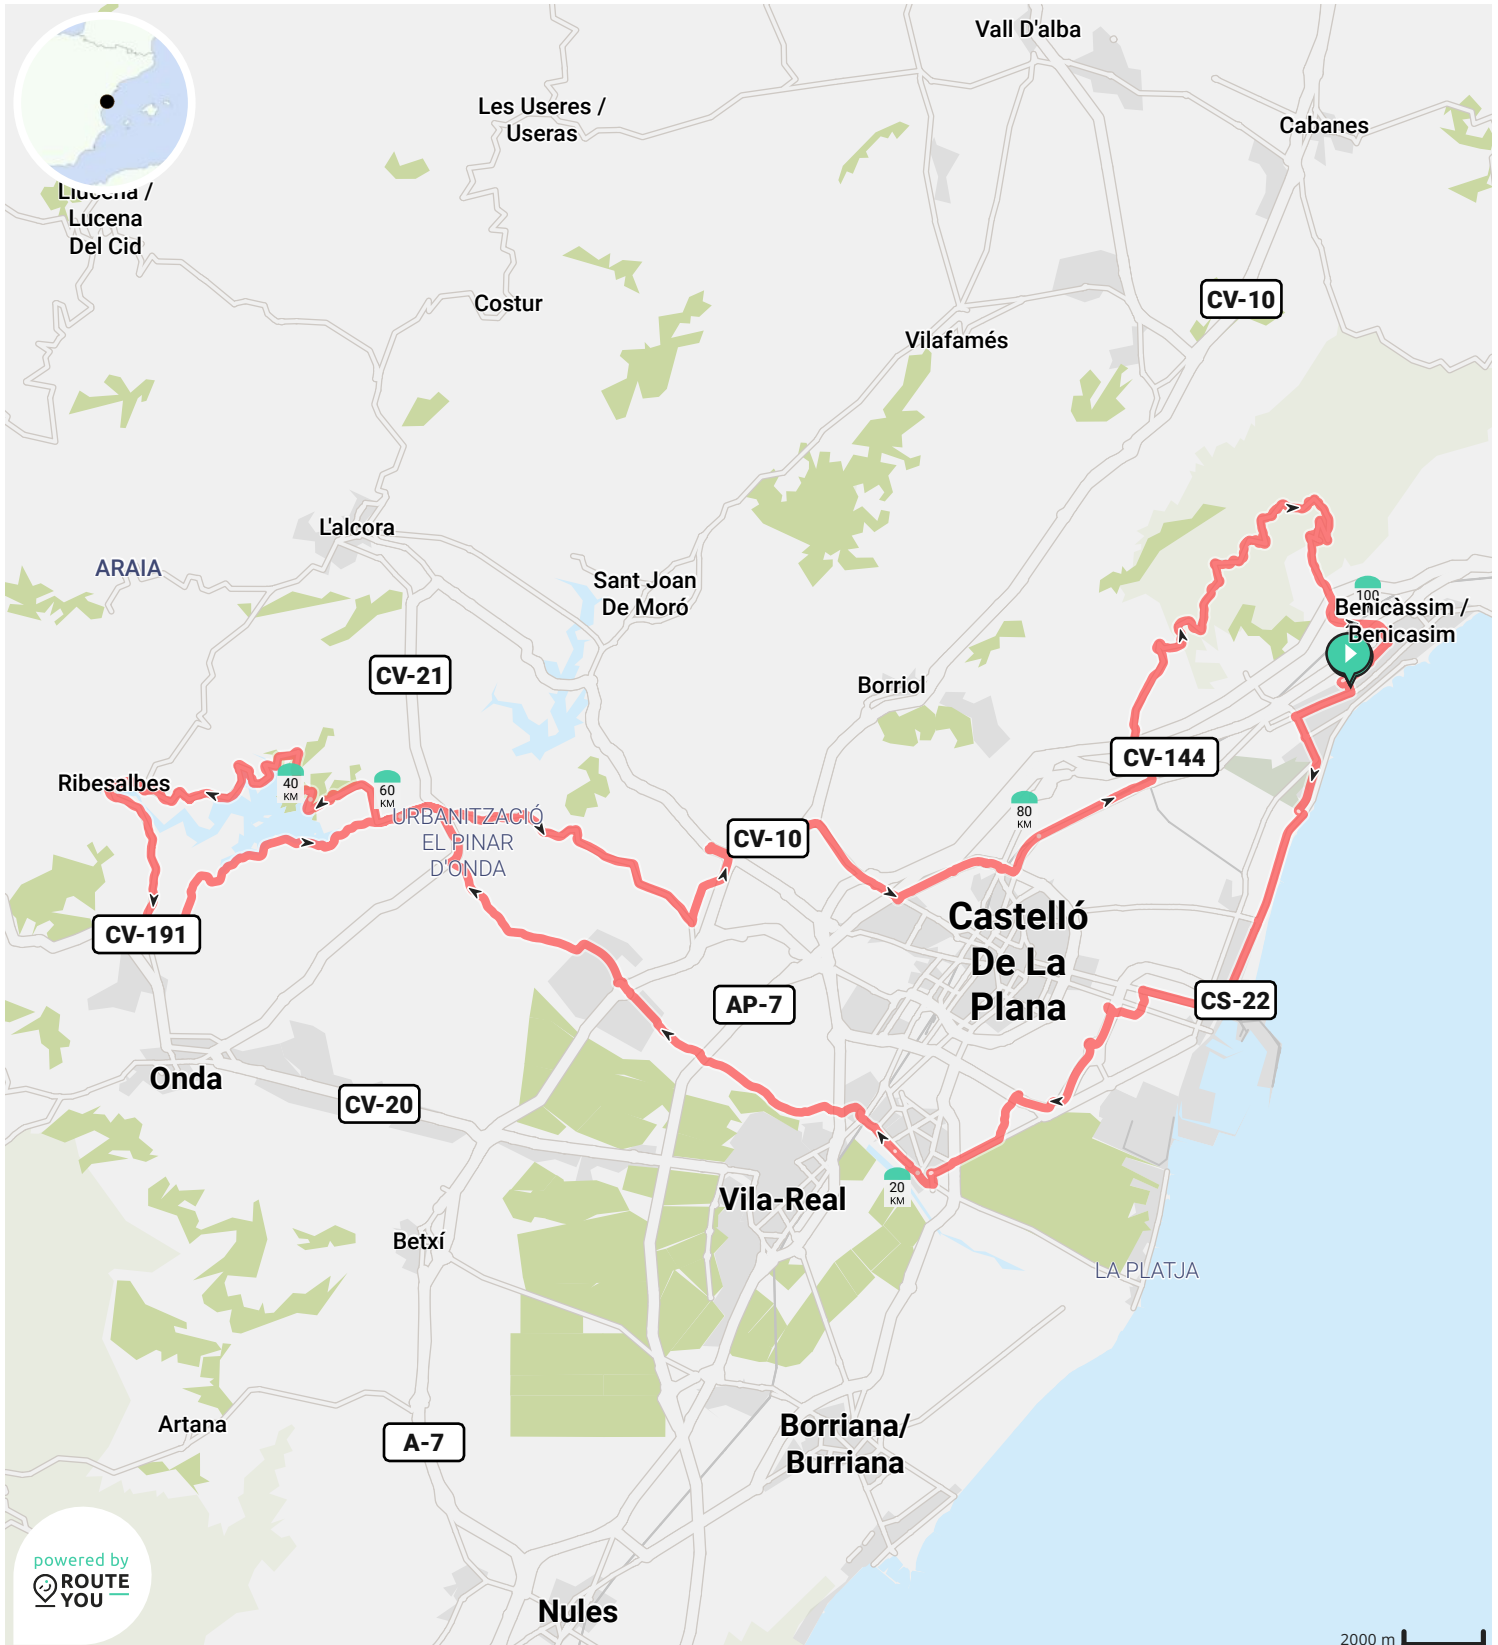

- ↔ Lengte: 84.4 km
- ↗ Stijging: 310 m
- 📊 Moeilijkheidsgraad: 7/10

Door biking@detoerist.be

- Lengte: 87.2 km
- Stijging: 871 m
- Moeilijkheidsgraad: 7/10

- ↔ Lengte: 102.8 km
- ↗ Stijging: 1091 m
- 📊 Moeilijkheidsgraad: 8/10

Door biking@detoerist.be

- ↔ Lengte: 107.6 km
- ↗ Stijging: 1274 m
- 📊 Moeilijkheidsgraad: 9/10

Door biking@detoerist.be

- ↔ Lengte: 82.0 km
- ↗ Stijging: 727 m
- 📊 Moeilijkheidsgraad: 8/10