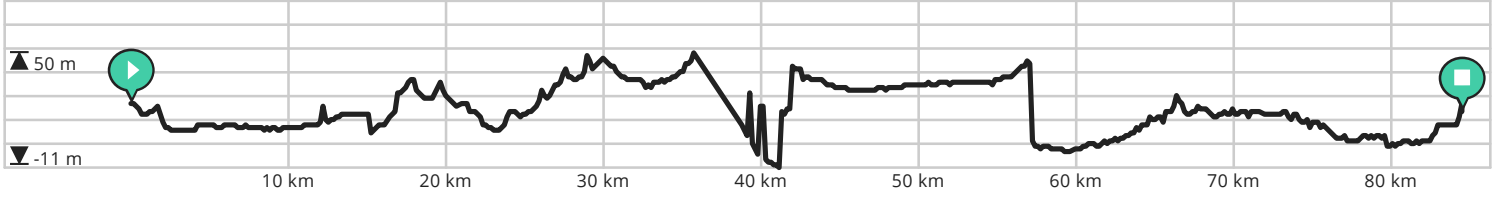

- ↔ Lengte: 84.4 km
- ↗ Stijging: 310 m
- 📊 Moeilijkheidsgraad: 7/10

Door biking@detoerist.be

- Lengte: 87.2 km
- Stijging: 871 m
- Moeilijkheidsgraad: 7/10

- ↔ Lengte: 102.8 km
- ↗ Stijging: 1091 m
- 📊 Moeilijkheidsgraad: 8/10

Door biking@detoerist.be

- ↔ Lengte: 107.6 km
- ↗ Stijging: 1274 m
- 📊 Moeilijkheidsgraad: 9/10

Door biking@detoerist.be

- ↔ Lengte: 82.0 km
- ↗ Stijging: 727 m
- 📊 Moeilijkheidsgraad: 8/10