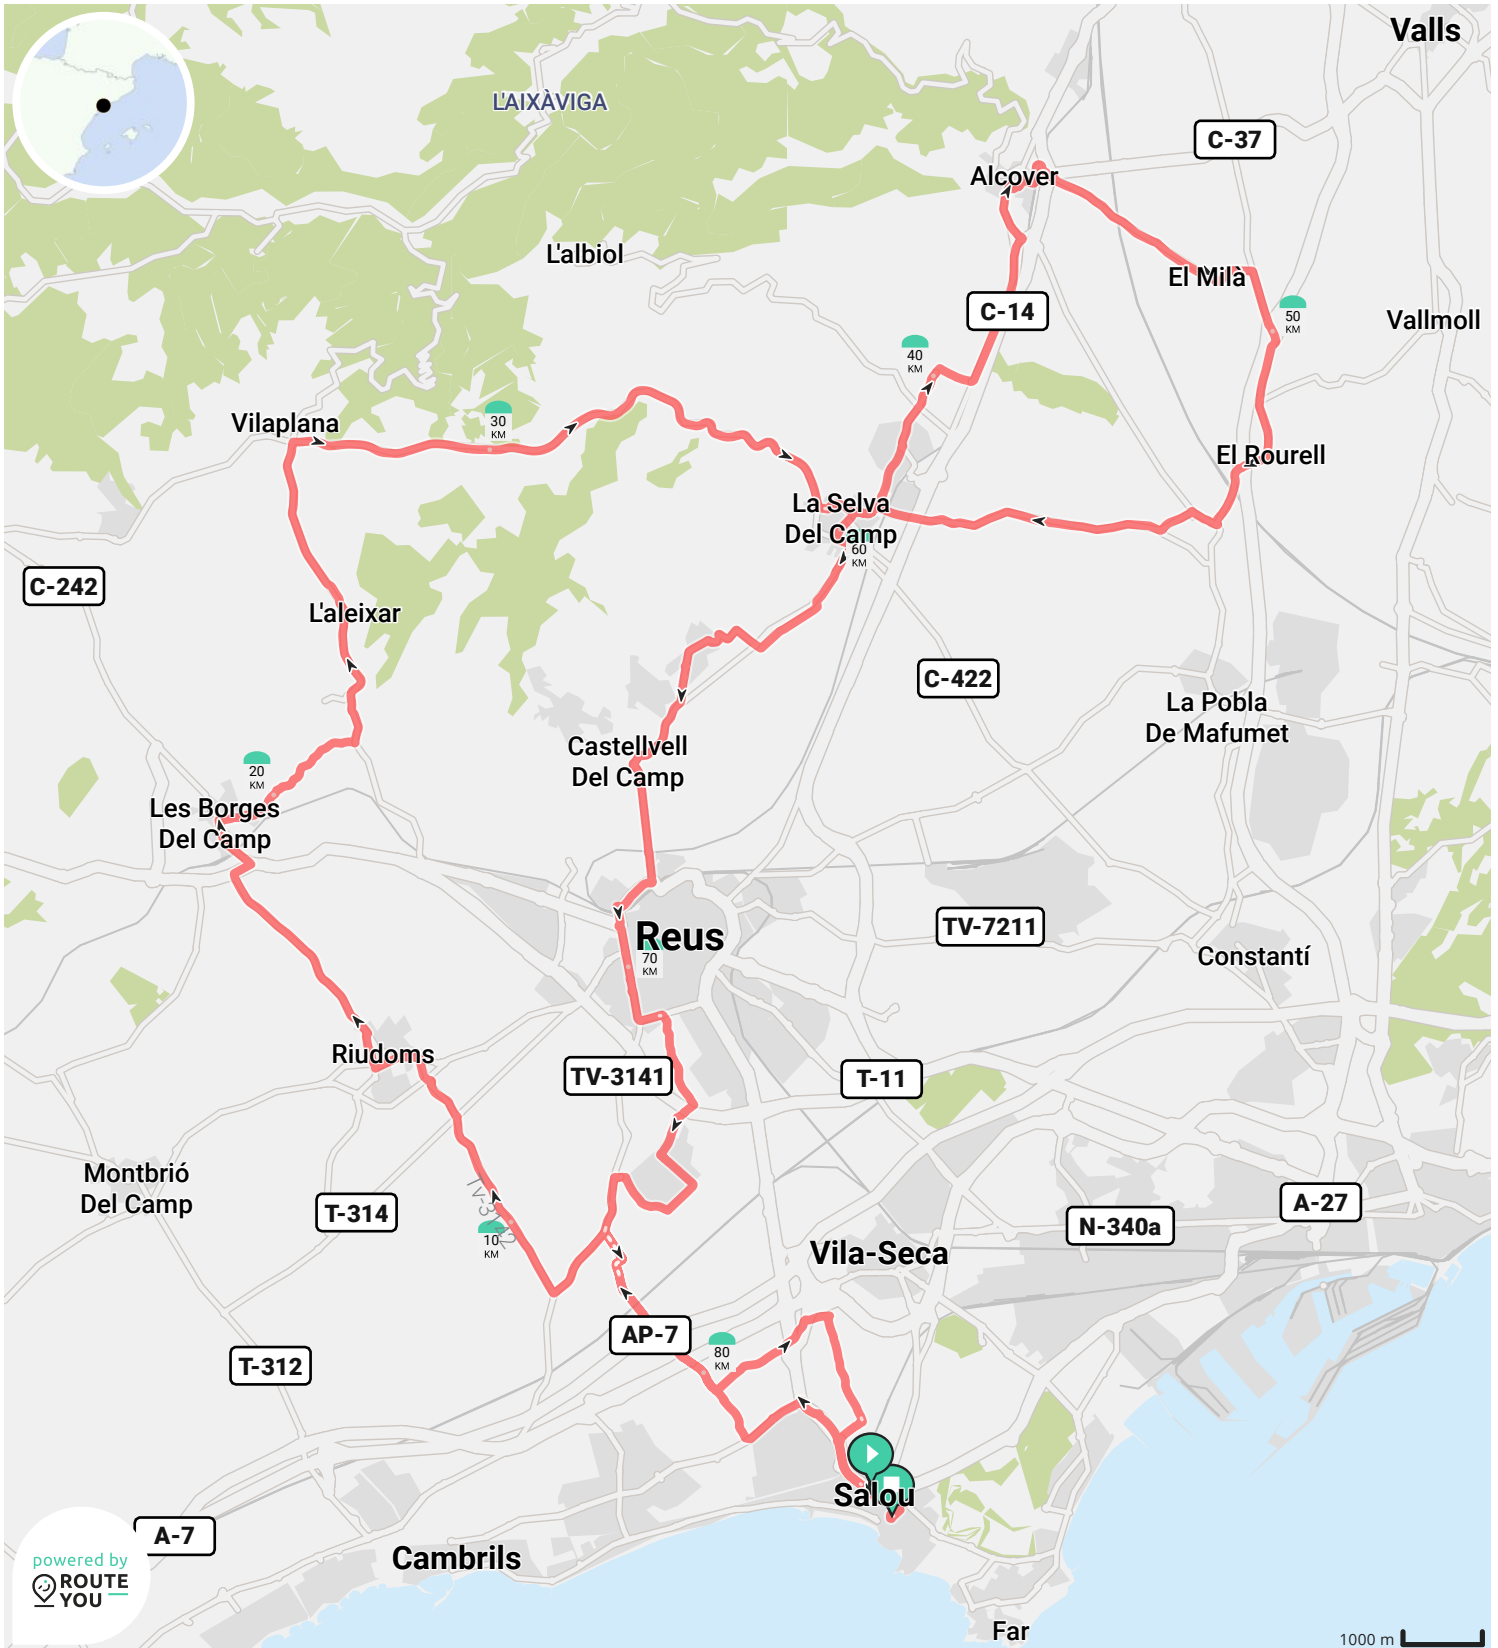

Door biking@detoerist.be

- ↔ Lengte: 75.7 km
- ↗ Stijging: 900 m
- 📊 Moeilijkheidsgraad: 7/10

Door biking@detoerist.be

- ↔ Lengte: 81.4 km
- ↗ Stijging: 630 m
- 📊 Moeilijkheidsgraad: 6/10

Door biking@detoerist.be

- ↔ Lengte: 86.7 km
- ↗ Stijging: 907 m
- 📊 Moeilijkheidsgraad: 7/10

Door biking@detoerist.be

- ↔ Lengte: 88.4 km
- ↗ Stijging: 1158 m
- 📊 Moeilijkheidsgraad: 7/10