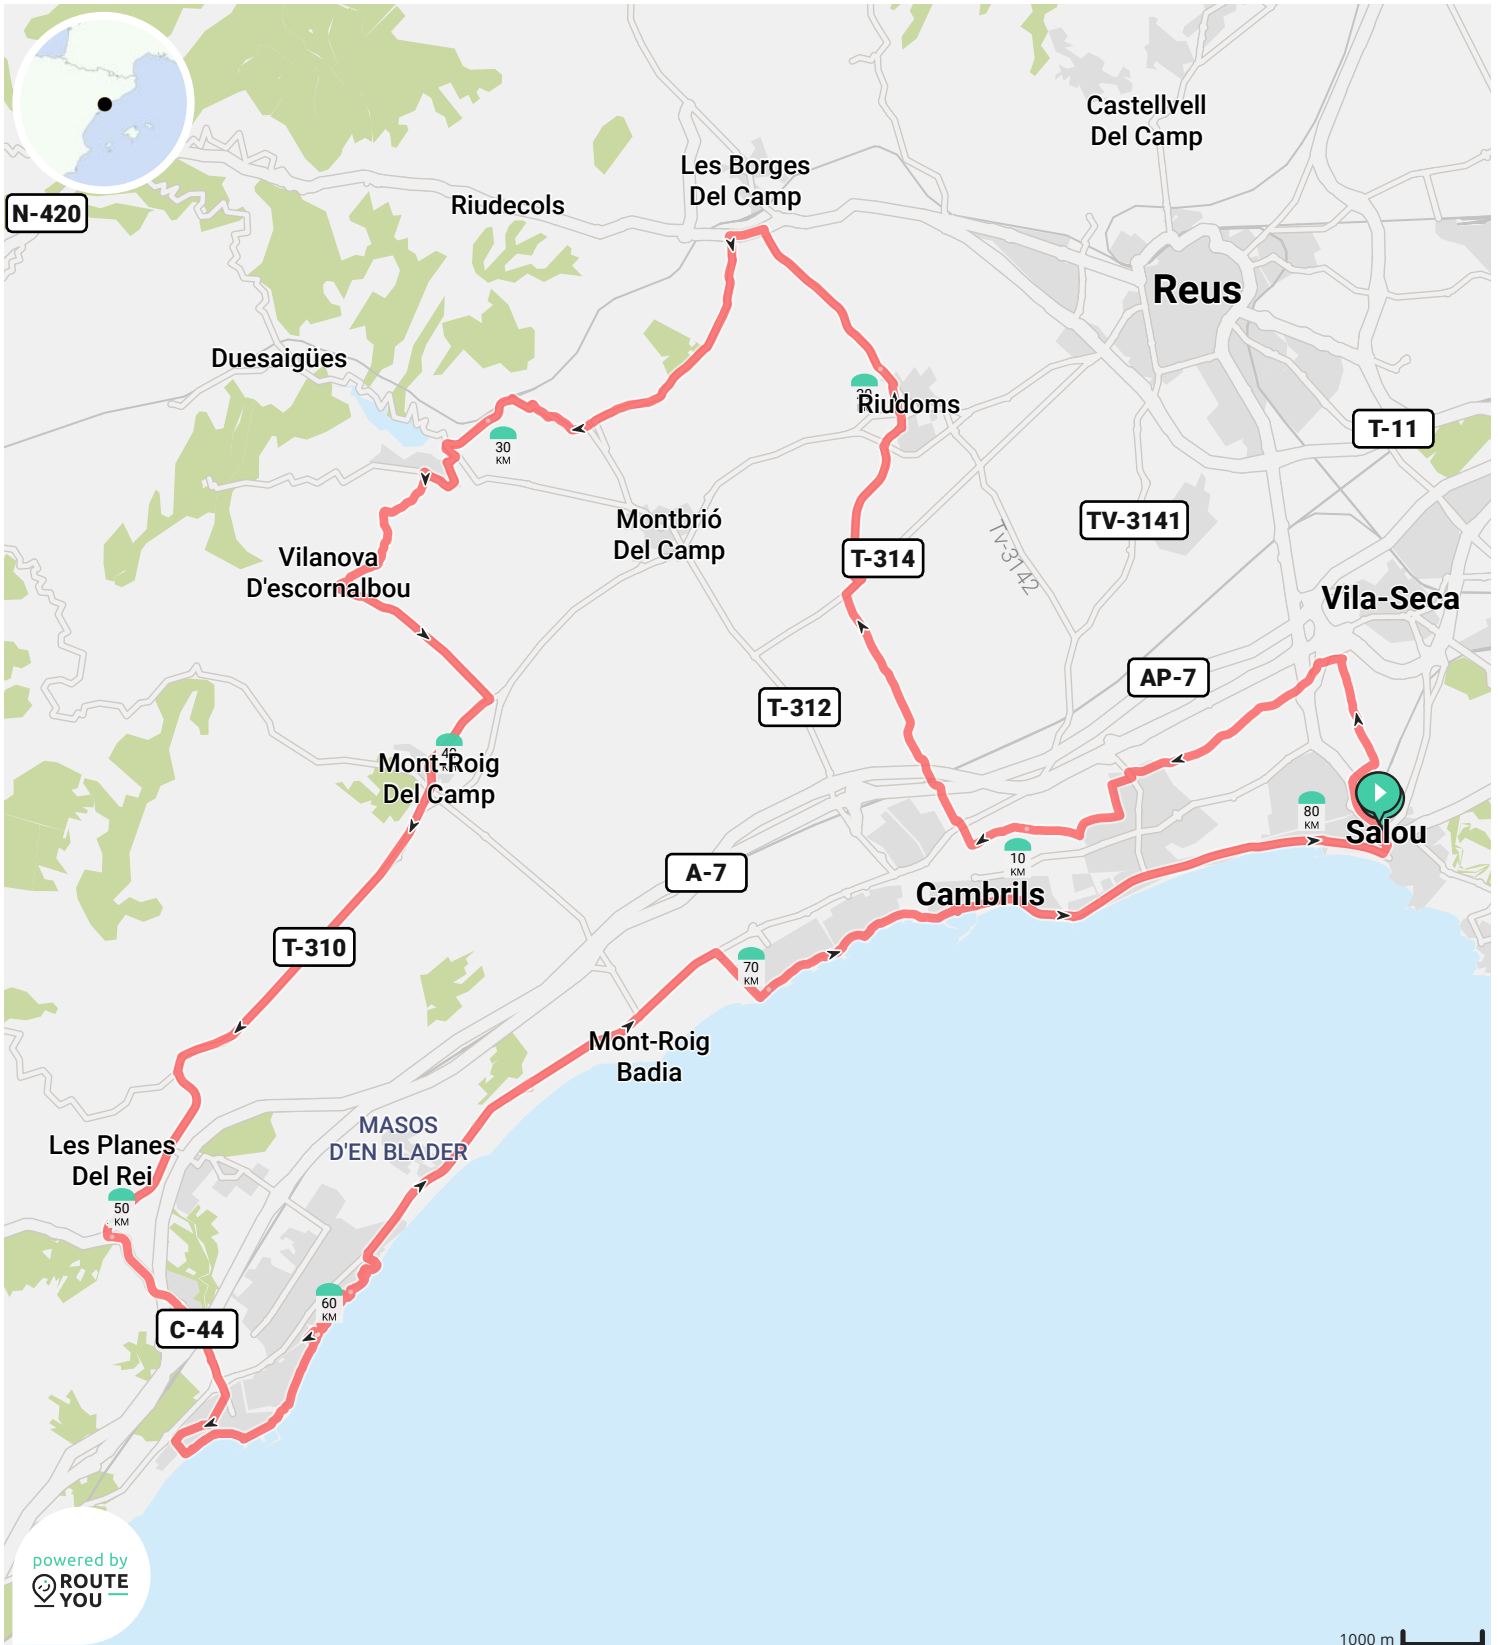

Door biking@detoerist.be

- ↔ Lengte: 75.7 km
- ↗ Stijging: 900 m
- 📊 Moeilijkheidsgraad: 7/10

Door biking@detoerist.be

- ↔ Lengte: 81.4 km
- ↗ Stijging: 630 m
- 📊 Moeilijkheidsgraad: 6/10

Door biking@detoerist.be

- ↔ Lengte: 86.7 km
- ↗ Stijging: 907 m
- 📊 Moeilijkheidsgraad: 7/10

Door biking@detoerist.be

- ↔ Lengte: 88.4 km
- ↗ Stijging: 1158 m
- 📊 Moeilijkheidsgraad: 7/10