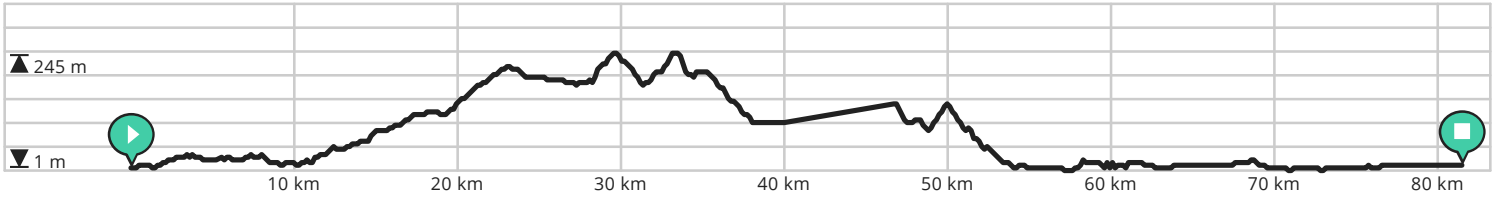

Door biking@detoerist.be

- ↔ Lengte: 75.7 km
- ↗ Stijging: 900 m
- 📊 Moeilijkheidsgraad: 7/10

Door biking@detoerist.be

- ↔ Lengte: 81.4 km
- ↗ Stijging: 630 m
- 📊 Moeilijkheidsgraad: 6/10

Door biking@detoerist.be

- ↔ Lengte: 86.7 km
- ↗ Stijging: 907 m
- 📊 Moeilijkheidsgraad: 7/10

Door biking@detoerist.be

- ↔ Lengte: 88.4 km
- ↗ Stijging: 1158 m
- 📊 Moeilijkheidsgraad: 7/10