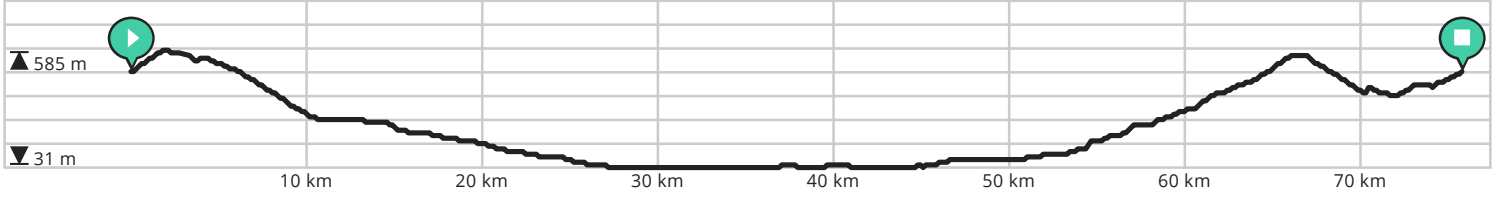

Door biking@detoerist.be

- ↔ Lengte: 75.7 km
- ↗ Stijging: 900 m
- 📊 Moeilijkheidsgraad: 7/10

Door biking@detoerist.be

- ↔ Lengte: 81.4 km
- ↗ Stijging: 630 m
- 📊 Moeilijkheidsgraad: 6/10

Door biking@detoerist.be

- ↔ Lengte: 86.7 km
- ↗ Stijging: 907 m
- 📊 Moeilijkheidsgraad: 7/10

Door biking@detoerist.be

- ↔ Lengte: 88.4 km
- ↗ Stijging: 1158 m
- 📊 Moeilijkheidsgraad: 7/10