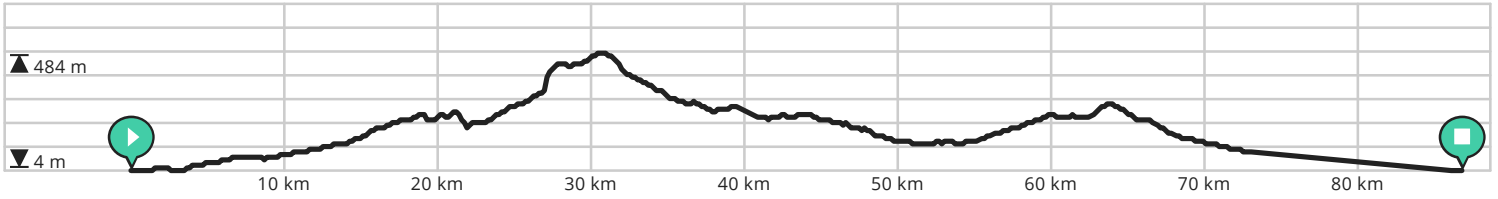

Door biking@detoerist.be

- ↔ Lengte: 75.7 km
- ↗ Stijging: 900 m
- 📊 Moeilijkheidsgraad: 7/10

Door biking@detoerist.be

- ↔ Lengte: 81.4 km
- ↗ Stijging: 630 m
- 📊 Moeilijkheidsgraad: 6/10

Door biking@detoerist.be

- ↔ Lengte: 86.7 km
- ↗ Stijging: 907 m
- 📊 Moeilijkheidsgraad: 7/10

Door biking@detoerist.be

- ↔ Lengte: 88.4 km
- ↗ Stijging: 1158 m
- 📊 Moeilijkheidsgraad: 7/10