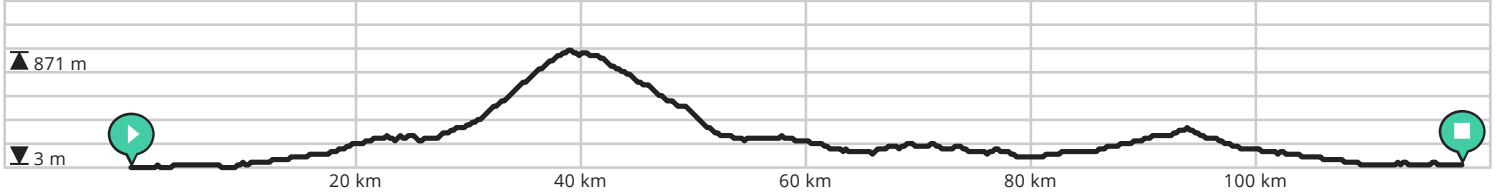

Door [biking@detoerist.be](mailto:biking@detoerist.be)

- ↔ Lengte: 94.9 km
- ↗ Stijging: 1263 m
- 📊 Moeilijkheidsgraad: 8/10

Door [biking@detoerist.be](mailto:biking@detoerist.be)

- ↔ Lengte: 118.2 km
- ↗ Stijging: 1522 m
- 📊 Moeilijkheidsgraad: 7/10

Door [biking@detoerist.be](mailto:biking@detoerist.be)

- Lengte: 119.2 km
- Stijging: 1603 m
- Moeilijkheidsgraad: 8/10