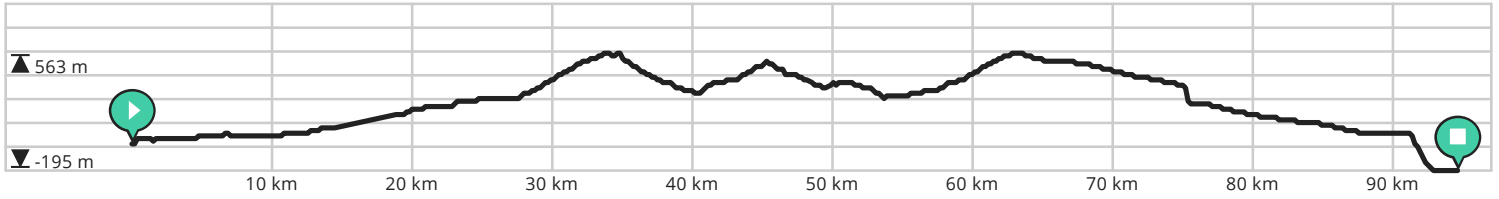

Door [biking@detoerist.be](mailto:biking@detoerist.be)

- ↔ Lengte: 94.9 km
- ↗ Stijging: 1263 m
- 📊 Moeilijkheidsgraad: 8/10

Door [biking@detoerist.be](mailto:biking@detoerist.be)

- ↔ Lengte: 118.2 km
- ↗ Stijging: 1522 m
- 📊 Moeilijkheidsgraad: 7/10

Door [biking@detoerist.be](mailto:biking@detoerist.be)

- Lengte: 119.2 km
- Stijging: 1603 m
- Moeilijkheidsgraad: 8/10