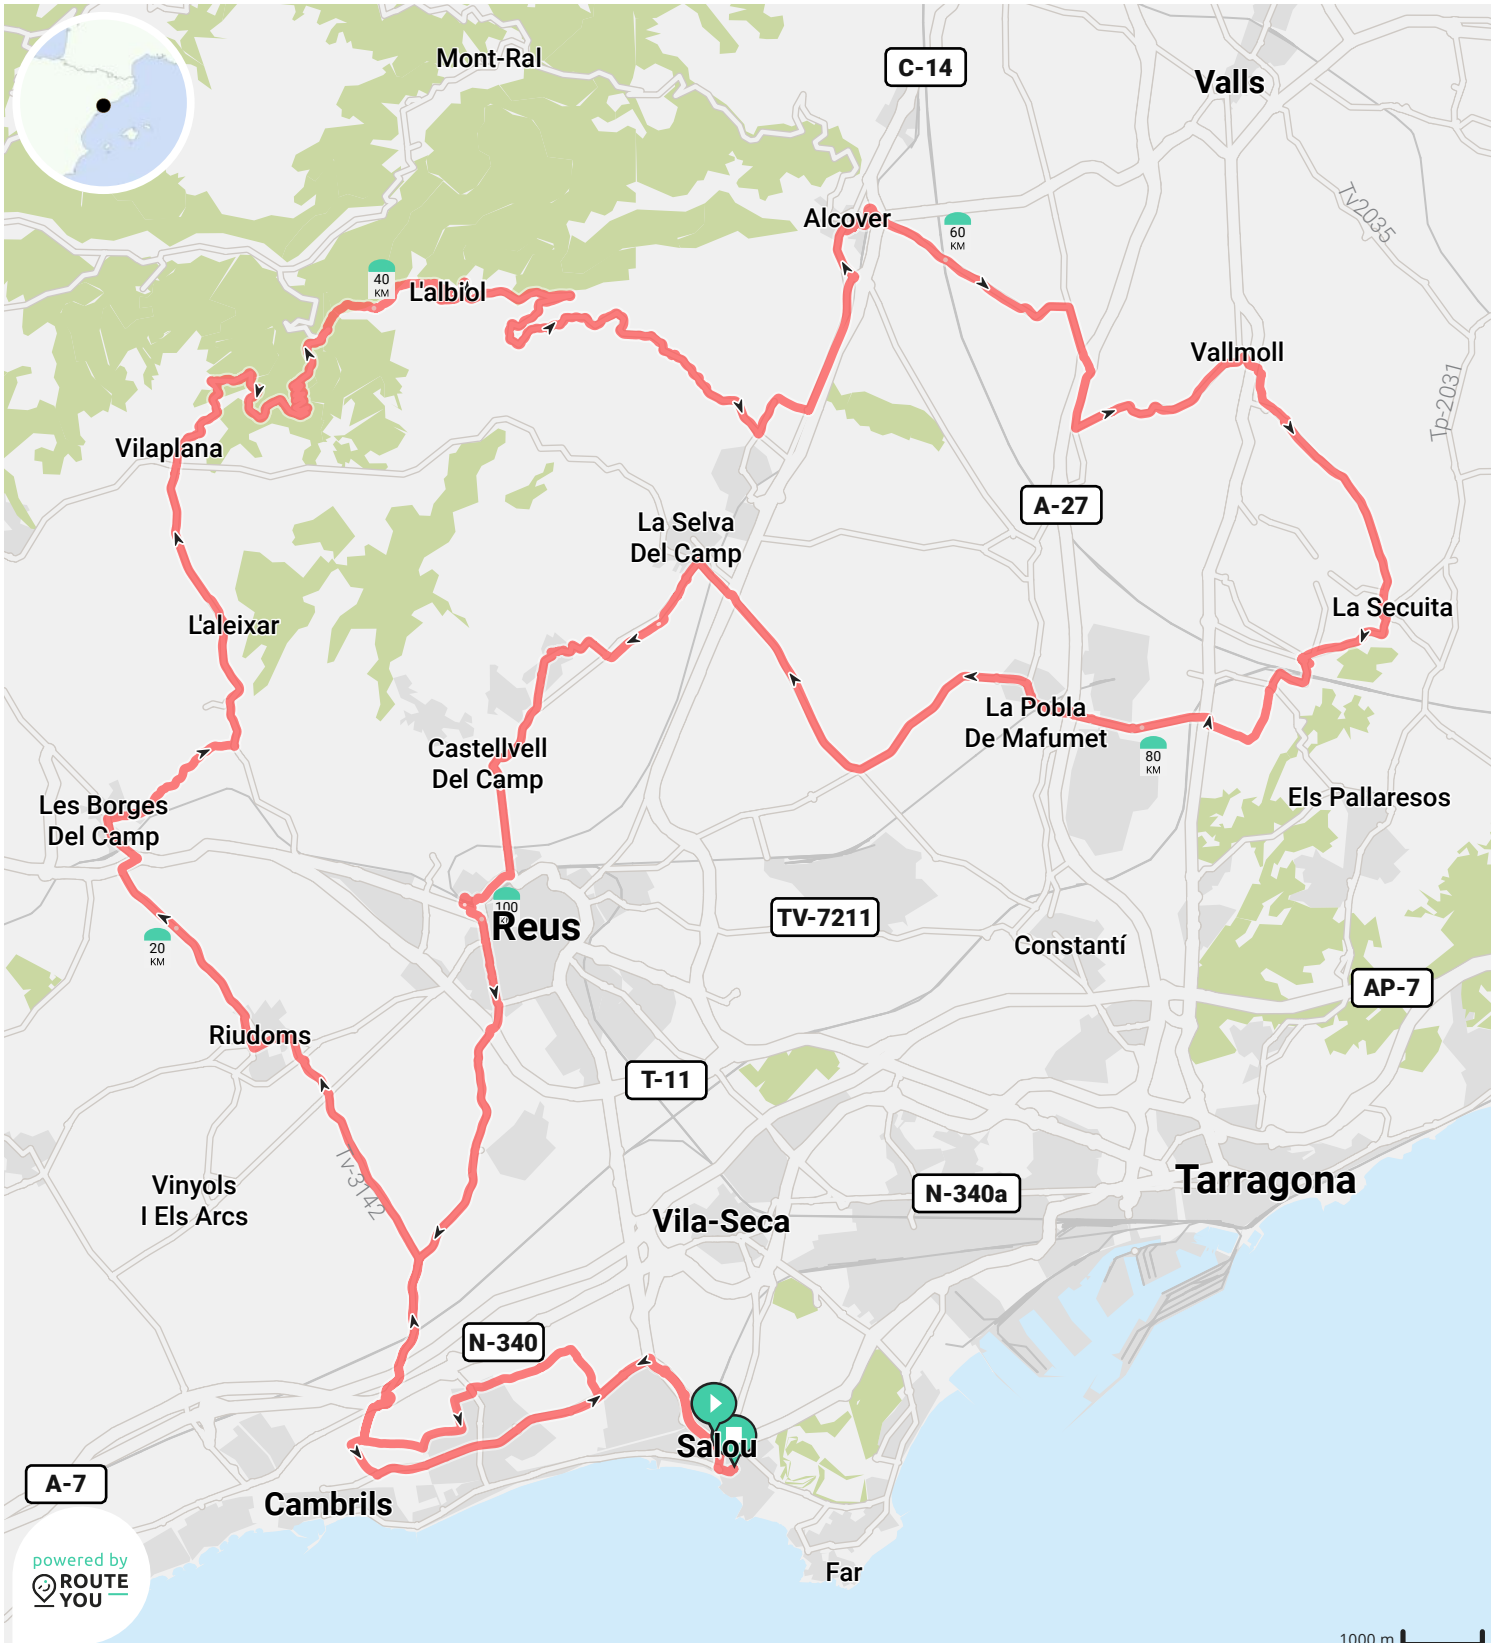

Door [biking@detoerist.be](mailto:biking@detoerist.be)

- ↔ Lengte: 94.9 km
- ↗ Stijging: 1263 m
- 📊 Moeilijkheidsgraad: 8/10

Door [biking@detoerist.be](mailto:biking@detoerist.be)

- ↔ Lengte: 118.2 km
- ↗ Stijging: 1522 m
- 📊 Moeilijkheidsgraad: 7/10

Door [biking@detoerist.be](mailto:biking@detoerist.be)

- Lengte: 119.2 km
- Stijging: 1603 m
- Moeilijkheidsgraad: 8/10