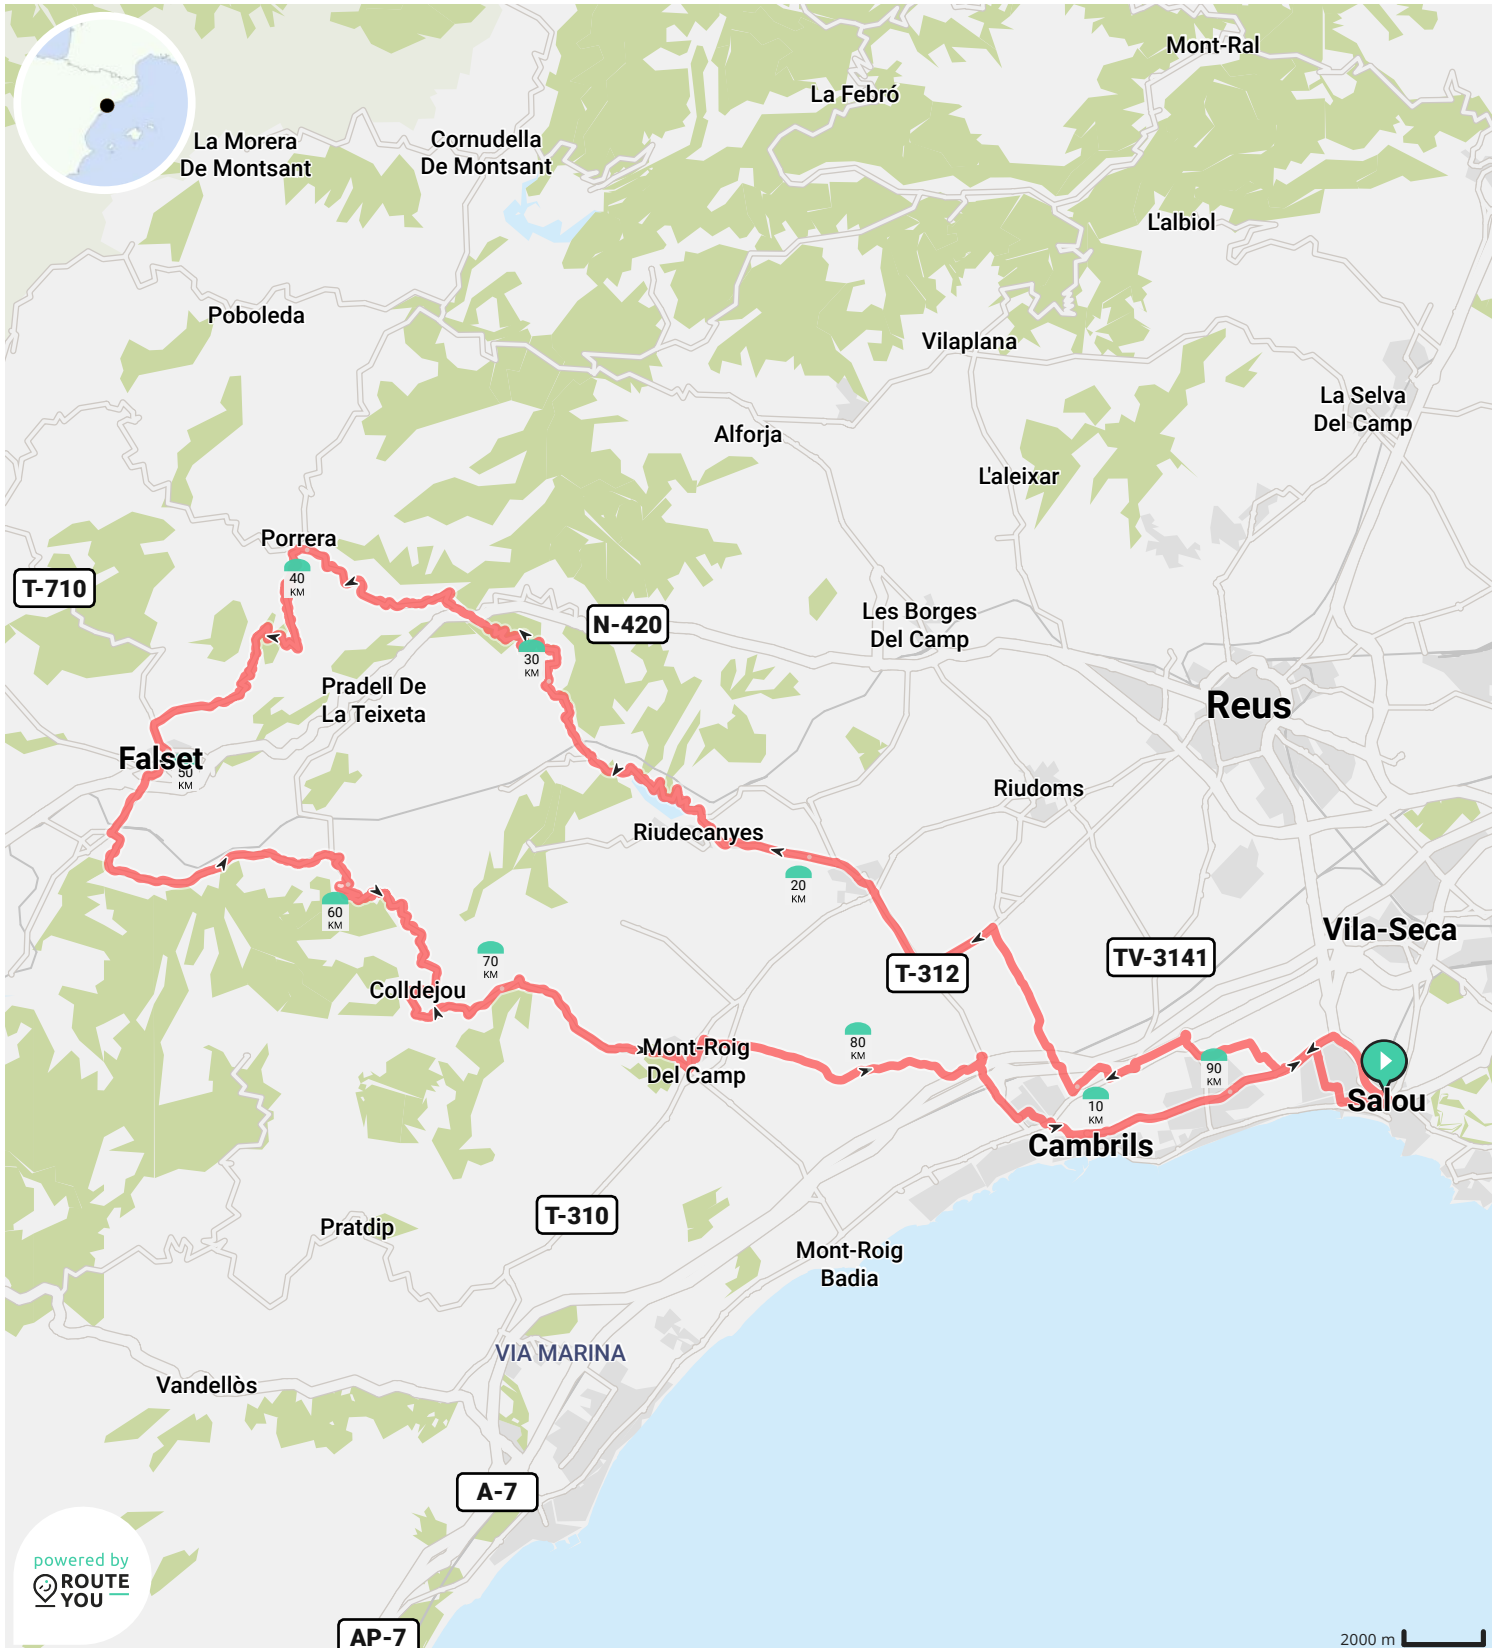

Door [biking@detoerist.be](mailto:biking@detoerist.be)

- ↔ Lengte: 94.9 km
- ↗ Stijging: 1263 m
- 📊 Moeilijkheidsgraad: 8/10

Door [biking@detoerist.be](mailto:biking@detoerist.be)

- ↔ Lengte: 118.2 km
- ↗ Stijging: 1522 m
- 📊 Moeilijkheidsgraad: 7/10

Door [biking@detoerist.be](mailto:biking@detoerist.be)

- Lengte: 119.2 km
- Stijging: 1603 m
- Moeilijkheidsgraad: 8/10