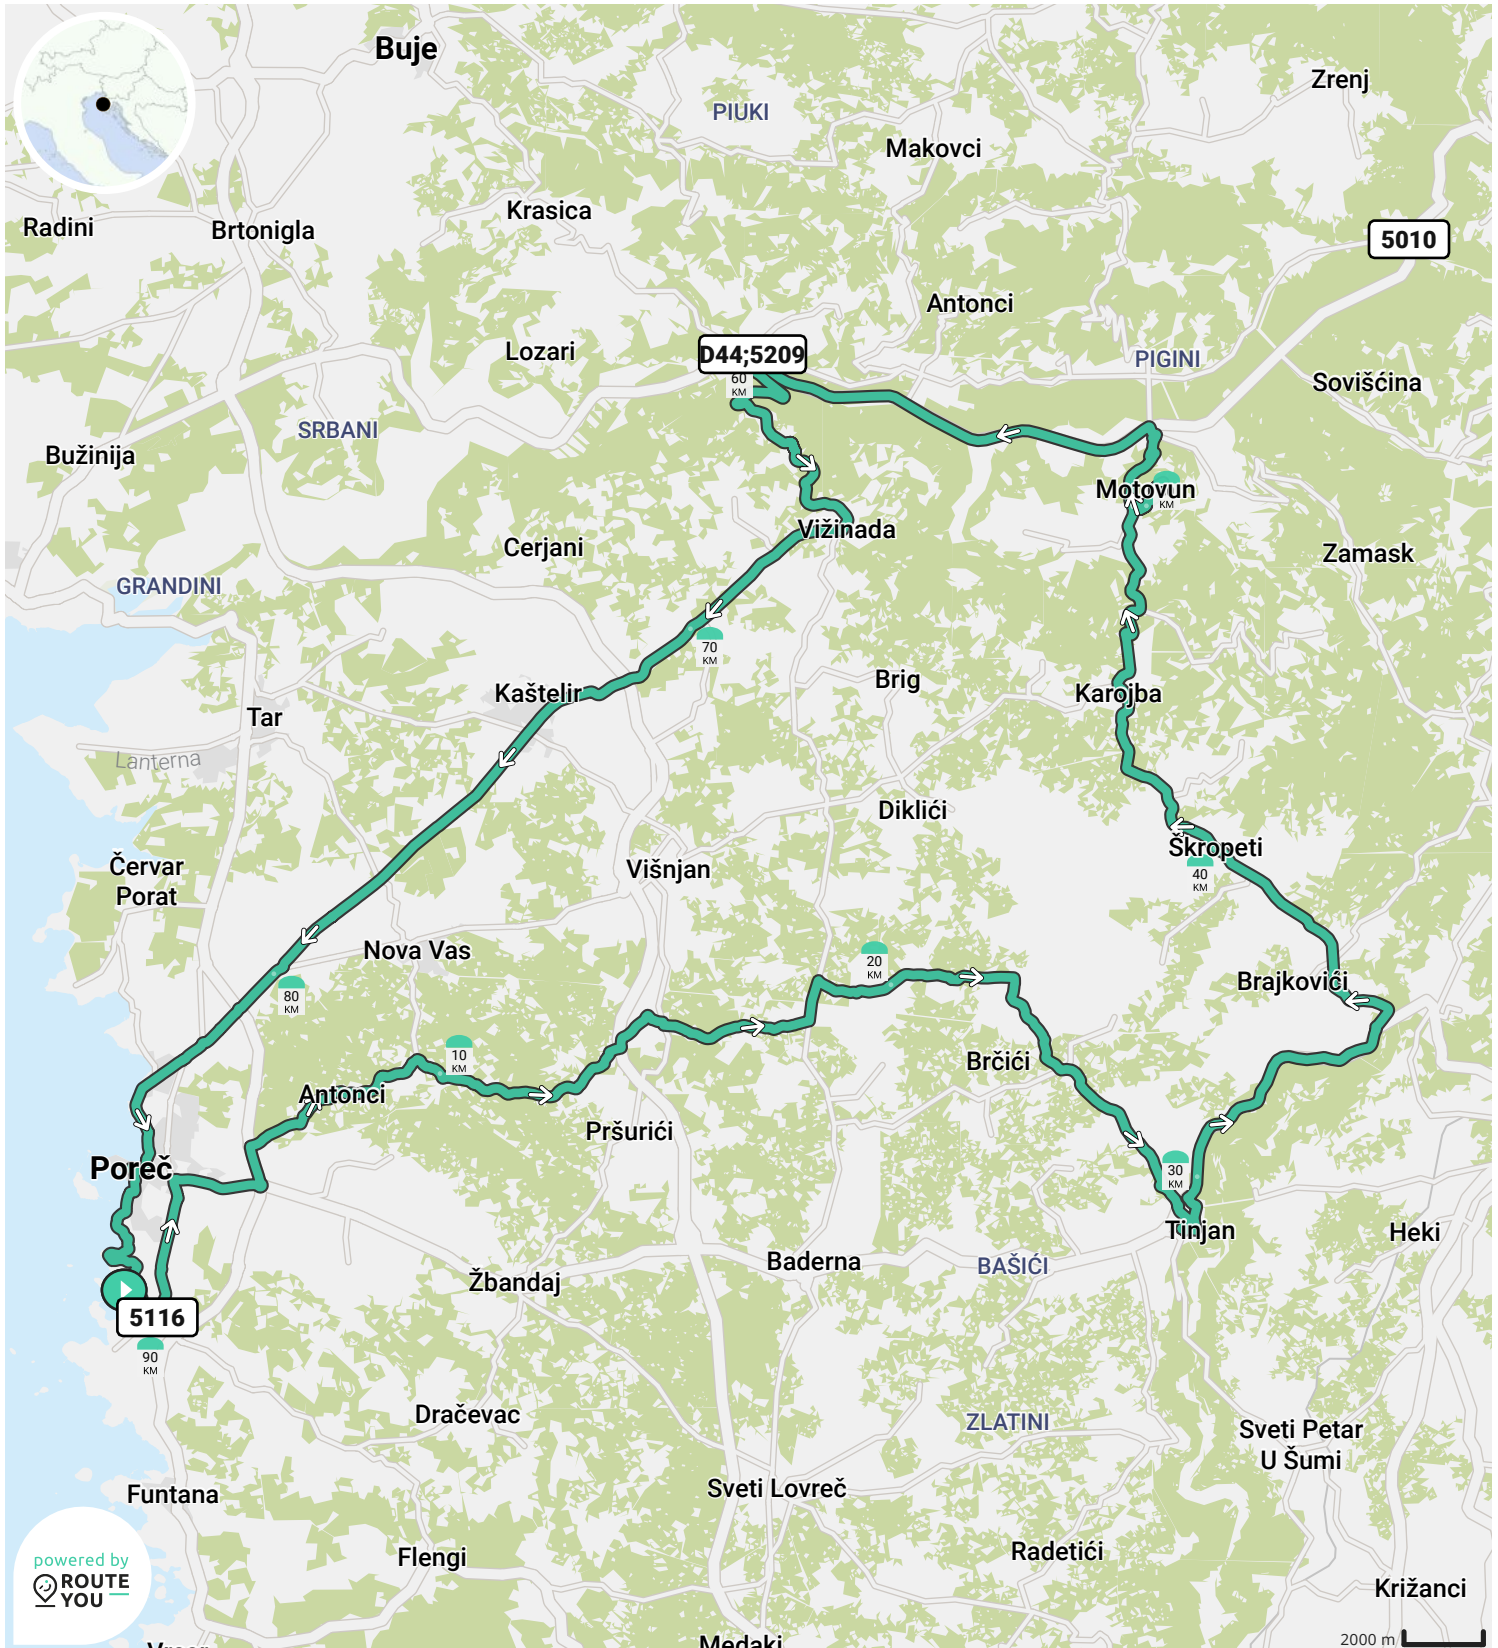

- ↔ Lengte: 94.2 km
- ↗ Stijging: 1169 m
- 📊 Moeilijkheidsgraad: 7/10

Door [biking@detoerist.be](mailto:biking@detoerist.be)

- Lengte: 90.3 km
- Stijging: 1194 m
- Moeilijkheidsgraad: 7/10

- ↔ Lengte: 88.6 km
- ↗ Stijging: 1156 m
- 📊 Moeilijkheidsgraad: 7/10

Door [biking@detoerist.be](mailto:biking@detoerist.be)

- ↔ Lengte: 84.9 km
- ↗ Stijging: 1183 m
- 📊 Moeilijkheidsgraad: 7/10

Door [biking@detoerist.be](mailto:biking@detoerist.be)

- ↔ Lengte: 95.0 km
- ↗ Stijging: 1267 m
- 📊 Moeilijkheidsgraad: 8/10