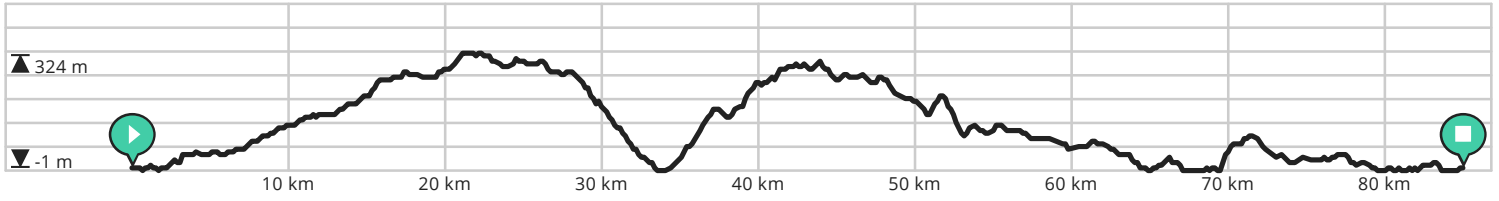

- ↔ Lengte: 94.2 km
- ↗ Stijging: 1169 m
- 📊 Moeilijkheidsgraad: 7/10

Door [biking@detoerist.be](mailto:biking@detoerist.be)

- Lengte: 90.3 km
- Stijging: 1194 m
- Moeilijkheidsgraad: 7/10

- ↔ Lengte: 88.6 km
- ↗ Stijging: 1156 m
- 📊 Moeilijkheidsgraad: 7/10

Door [biking@detoerist.be](mailto:biking@detoerist.be)

- ↔ Lengte: 84.9 km
- ↗ Stijging: 1183 m
- 📊 Moeilijkheidsgraad: 7/10

Door [biking@detoerist.be](mailto:biking@detoerist.be)

- ↔ Lengte: 95.0 km
- ↗ Stijging: 1267 m
- 📊 Moeilijkheidsgraad: 8/10