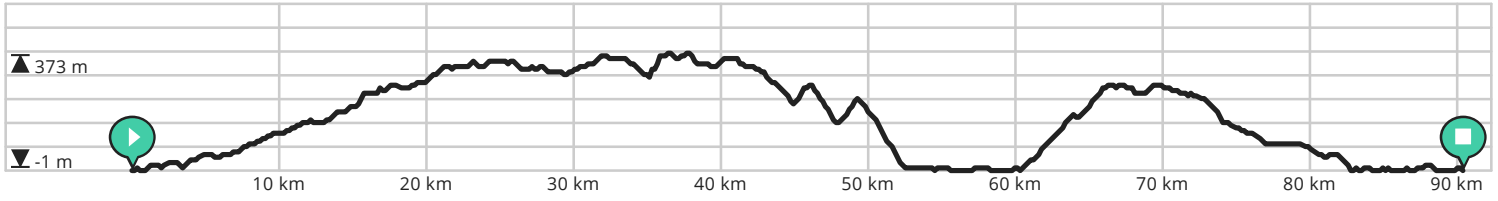

- ↔ Lengte: 94.2 km
- ↗ Stijging: 1169 m
- 📊 Moeilijkheidsgraad: 7/10

Door [biking@detoerist.be](mailto:biking@detoerist.be)

- Lengte: 90.3 km
- Stijging: 1194 m
- Moeilijkheidsgraad: 7/10

- ↔ Lengte: 88.6 km
- ↗ Stijging: 1156 m
- 📊 Moeilijkheidsgraad: 7/10

Door [biking@detoerist.be](mailto:biking@detoerist.be)

- ↔ Lengte: 84.9 km
- ↗ Stijging: 1183 m
- 📊 Moeilijkheidsgraad: 7/10

Door [biking@detoerist.be](mailto:biking@detoerist.be)

- ↔ Lengte: 95.0 km
- ↗ Stijging: 1267 m
- 📊 Moeilijkheidsgraad: 8/10