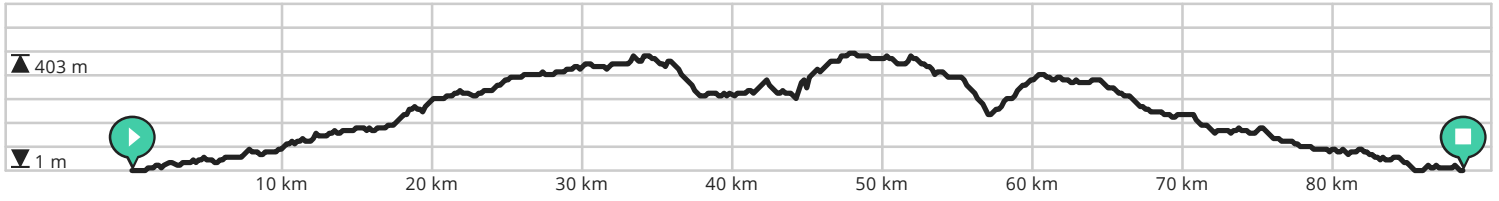

- ↔ Lengte: 94.2 km
- ↗ Stijging: 1169 m
- 📊 Moeilijkheidsgraad: 7/10

Door [biking@detoerist.be](mailto:biking@detoerist.be)

- Lengte: 90.3 km
- Stijging: 1194 m
- Moeilijkheidsgraad: 7/10

- ↔ Lengte: 88.6 km
- ↗ Stijging: 1156 m
- 📊 Moeilijkheidsgraad: 7/10

Door [biking@detoerist.be](mailto:biking@detoerist.be)

- ↔ Lengte: 84.9 km
- ↗ Stijging: 1183 m
- 📊 Moeilijkheidsgraad: 7/10

Door [biking@detoerist.be](mailto:biking@detoerist.be)

- ↔ Lengte: 95.0 km
- ↗ Stijging: 1267 m
- 📊 Moeilijkheidsgraad: 8/10