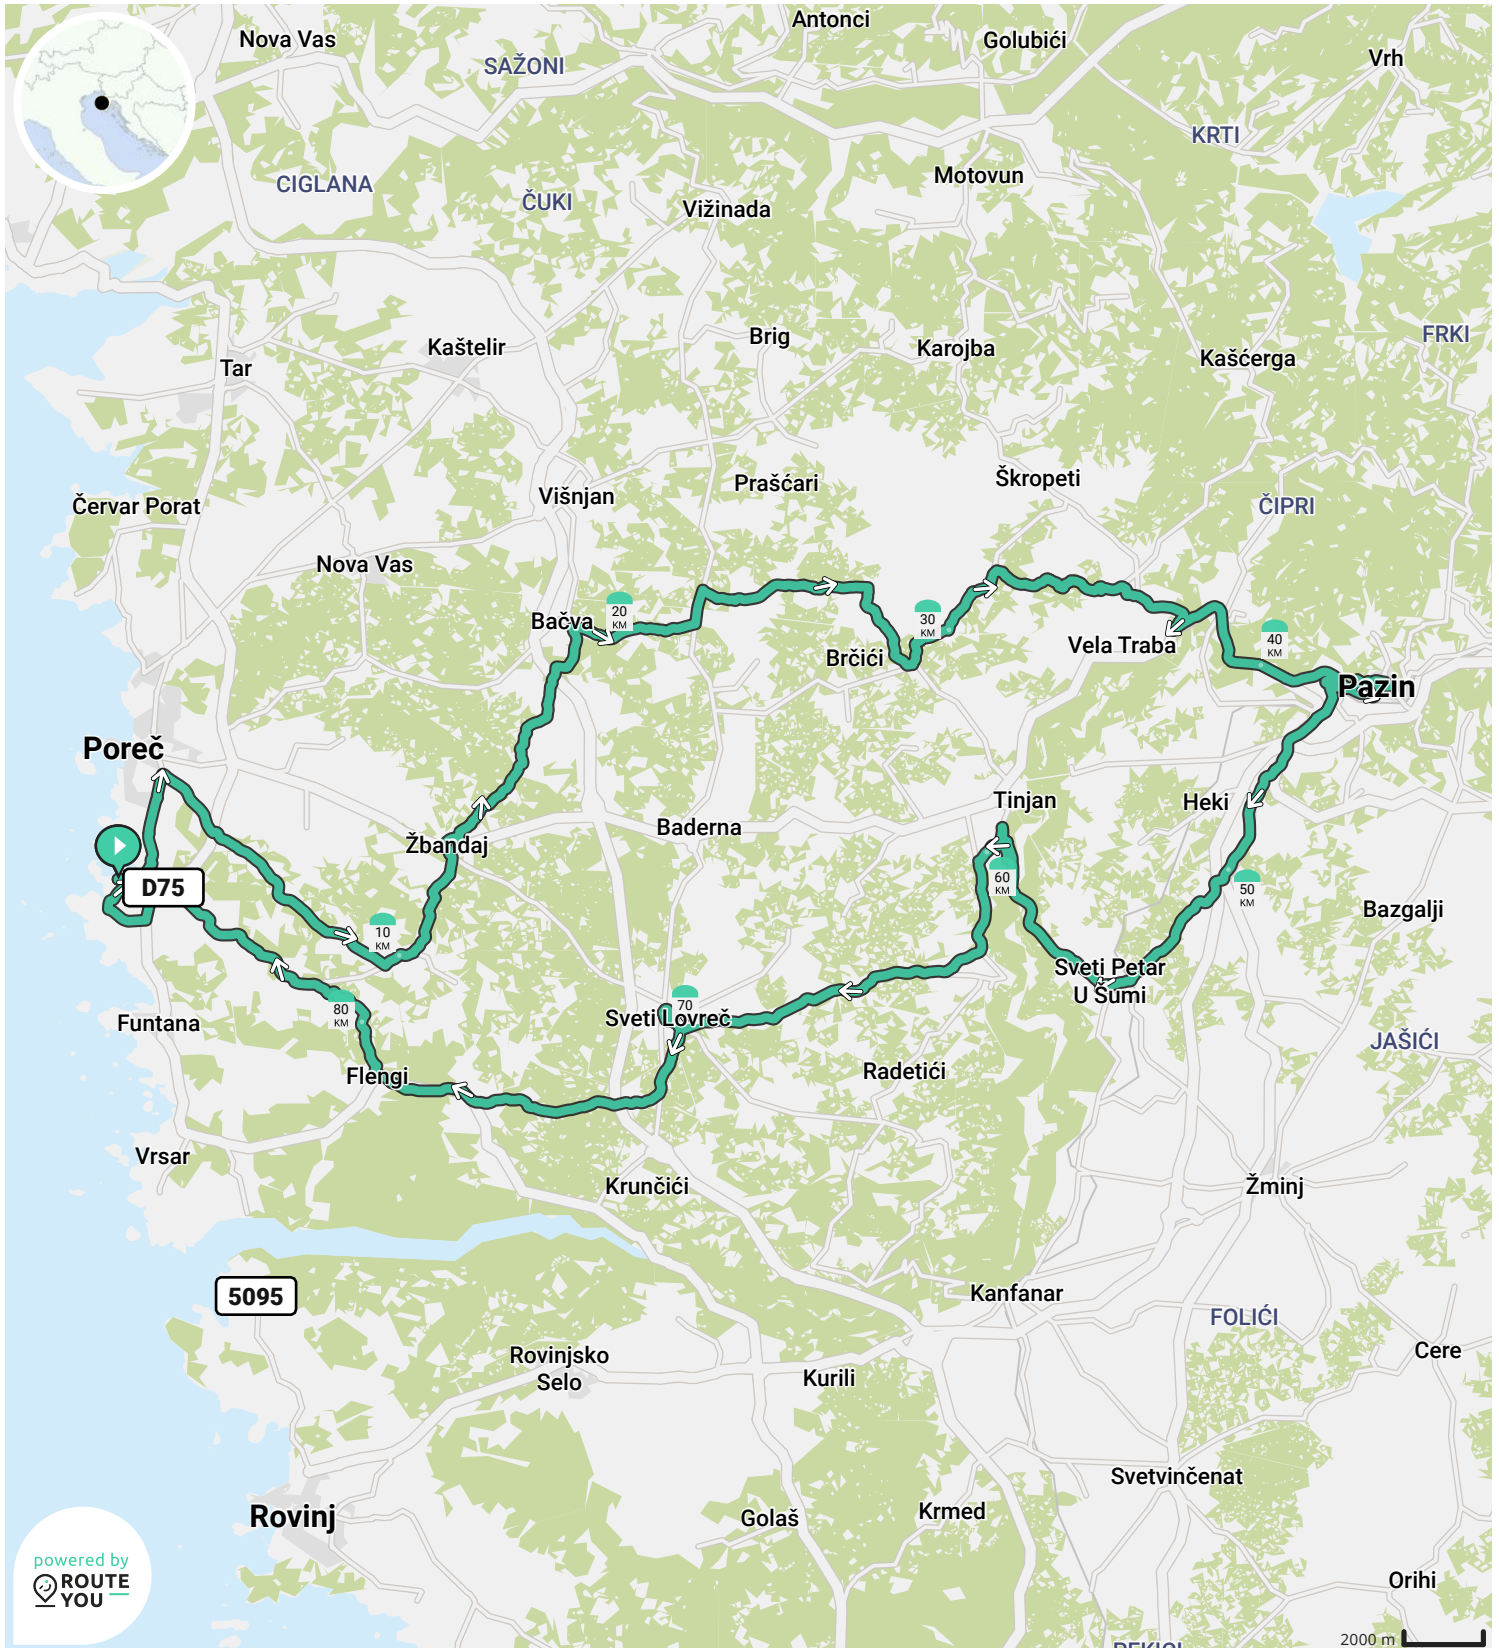

- ↔ Lengte: 94.2 km
- ↗ Stijging: 1169 m
- 📊 Moeilijkheidsgraad: 7/10

Door [biking@detoerist.be](mailto:biking@detoerist.be)

- Lengte: 90.3 km
- Stijging: 1194 m
- Moeilijkheidsgraad: 7/10

- ↔ Lengte: 88.6 km
- ↗ Stijging: 1156 m
- 📊 Moeilijkheidsgraad: 7/10

Door [biking@detoerist.be](mailto:biking@detoerist.be)

- ↔ Lengte: 84.9 km
- ↗ Stijging: 1183 m
- 📊 Moeilijkheidsgraad: 7/10

Door [biking@detoerist.be](mailto:biking@detoerist.be)

- ↔ Lengte: 95.0 km
- ↗ Stijging: 1267 m
- 📊 Moeilijkheidsgraad: 8/10