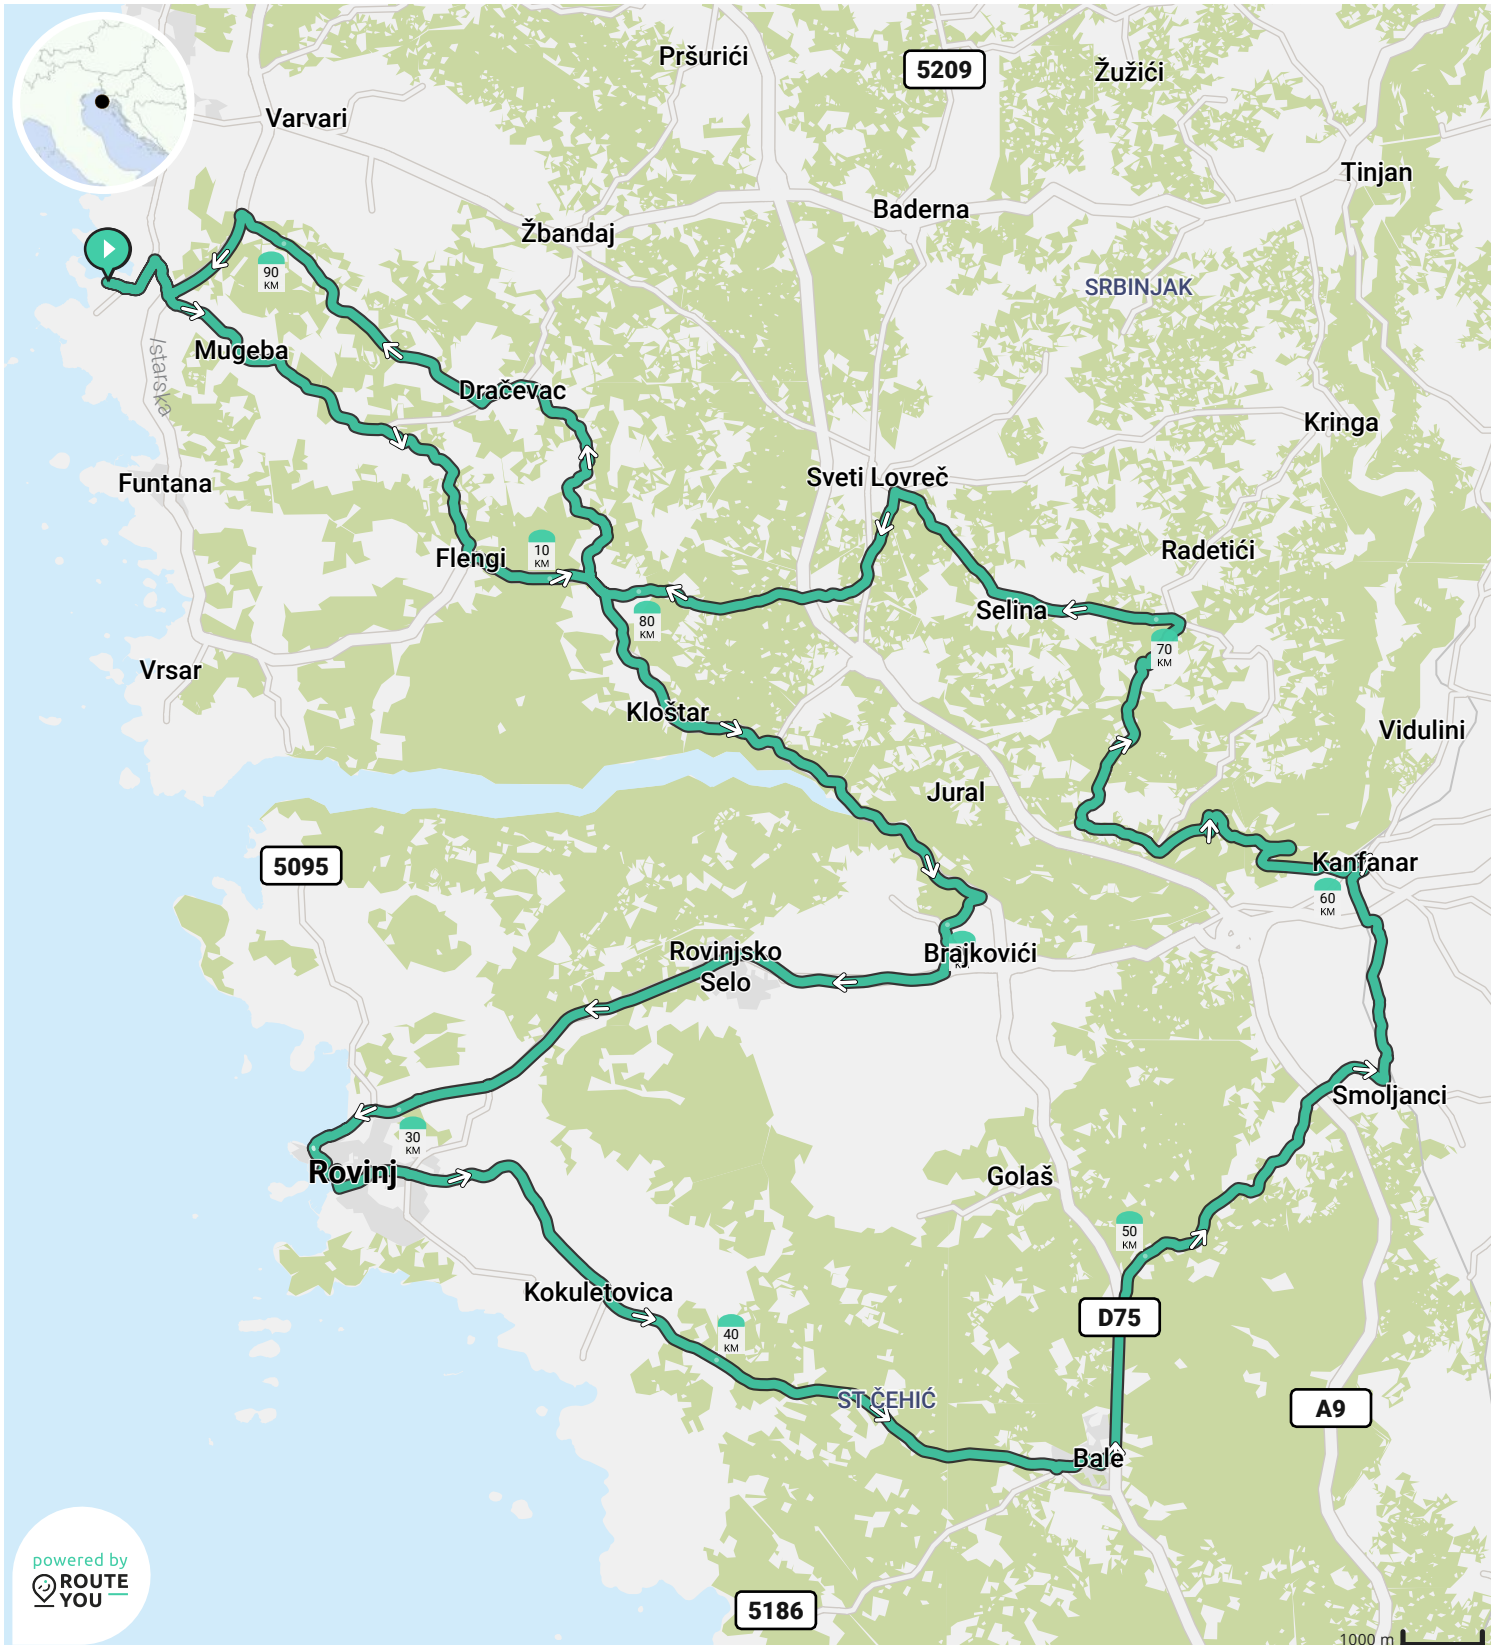

- ↔ Lengte: 94.2 km
- ↗ Stijging: 1169 m
- 📊 Moeilijkheidsgraad: 7/10

Door [biking@detoerist.be](mailto:biking@detoerist.be)

- Lengte: 90.3 km
- Stijging: 1194 m
- Moeilijkheidsgraad: 7/10

- ↔ Lengte: 88.6 km
- ↗ Stijging: 1156 m
- 📊 Moeilijkheidsgraad: 7/10

Door [biking@detoerist.be](mailto:biking@detoerist.be)

- ↔ Lengte: 84.9 km
- ↗ Stijging: 1183 m
- 📊 Moeilijkheidsgraad: 7/10

Door [biking@detoerist.be](mailto:biking@detoerist.be)

- ↔ Lengte: 95.0 km
- ↗ Stijging: 1267 m
- 📊 Moeilijkheidsgraad: 8/10