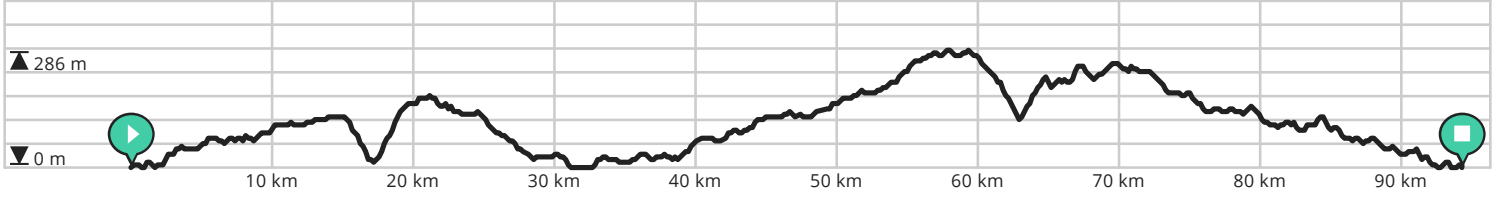

- ↔ Lengte: 94.2 km
- ↗ Stijging: 1169 m
- 📊 Moeilijkheidsgraad: 7/10

Door [biking@detoerist.be](mailto:biking@detoerist.be)

- Lengte: 90.3 km
- Stijging: 1194 m
- Moeilijkheidsgraad: 7/10

- ↔ Lengte: 88.6 km
- ↗ Stijging: 1156 m
- 📊 Moeilijkheidsgraad: 7/10

Door [biking@detoerist.be](mailto:biking@detoerist.be)

- ↔ Lengte: 84.9 km
- ↗ Stijging: 1183 m
- 📊 Moeilijkheidsgraad: 7/10

Door [biking@detoerist.be](mailto:biking@detoerist.be)

- ↔ Lengte: 95.0 km
- ↗ Stijging: 1267 m
- 📊 Moeilijkheidsgraad: 8/10