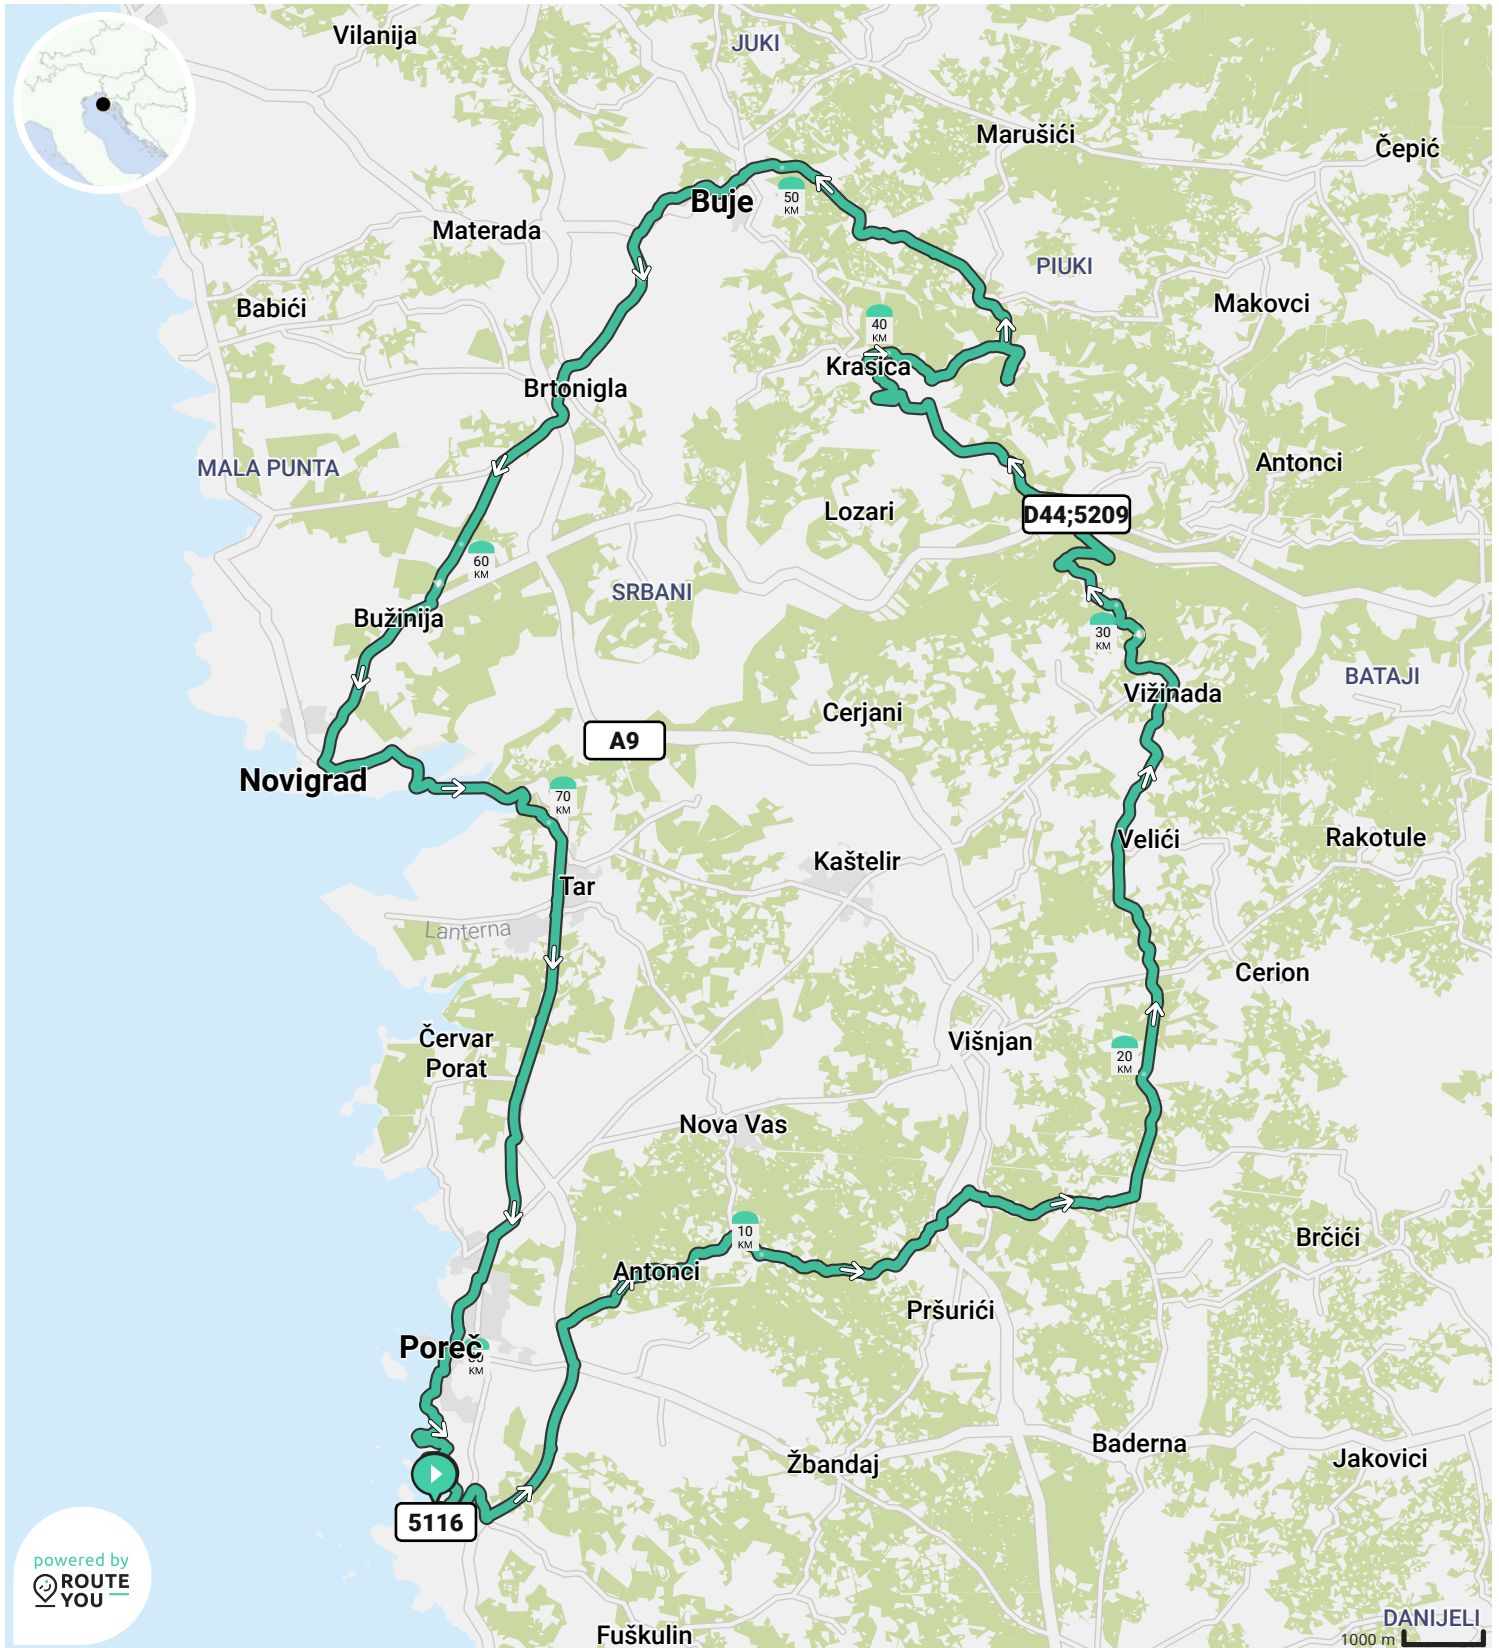

- ↔ Lengte: 94.2 km
- ↗ Stijging: 1169 m
- 📊 Moeilijkheidsgraad: 7/10

Door [biking@detoerist.be](mailto:biking@detoerist.be)

- Lengte: 90.3 km
- Stijging: 1194 m
- Moeilijkheidsgraad: 7/10

- ↔ Lengte: 88.6 km
- ↗ Stijging: 1156 m
- 📊 Moeilijkheidsgraad: 7/10

Door [biking@detoerist.be](mailto:biking@detoerist.be)

- ↔ Lengte: 84.9 km
- ↗ Stijging: 1183 m
- 📊 Moeilijkheidsgraad: 7/10

Door [biking@detoerist.be](mailto:biking@detoerist.be)

- ↔ Lengte: 95.0 km
- ↗ Stijging: 1267 m
- 📊 Moeilijkheidsgraad: 8/10