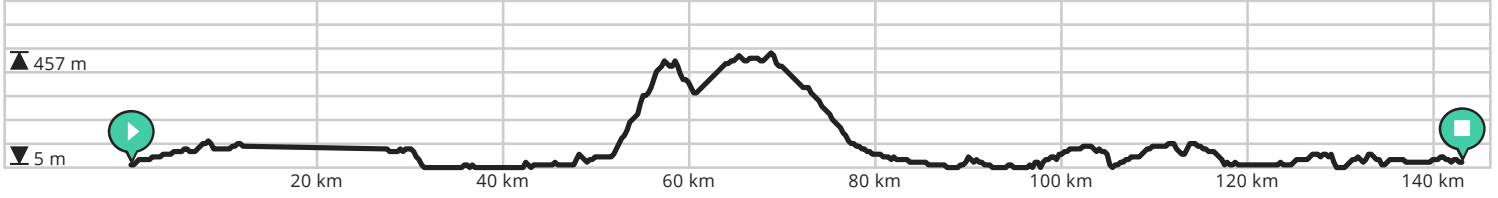

- ↔ Lengte: 105.1 km
- ↗ Stijging: 1252 m
- 📊 Moeilijkheidsgraad: 8/10

Door [biking@detoerist.be](mailto:biking@detoerist.be)

- ↔ Lengte: 95.2 km
- ↗ Stijging: 1378 m
- 📊 Moeilijkheidsgraad: 8/10

Door [biking@detoerist.be](mailto:biking@detoerist.be)

- ↔ Lengte: 142.9 km
- ↗ Stijging: 1473 m
- 📊 Moeilijkheidsgraad: 8/10

Door [biking@detoerist.be](mailto:biking@detoerist.be)

- ↔ Lengte: 122.6 km
- ↗ Stijging: 1149 m
- 📊 Moeilijkheidsgraad: 7/10

- ↔ Lengte: 100.6 km
- ↗ Stijging: 1214 m
- 📊 Moeilijkheidsgraad: 8/10