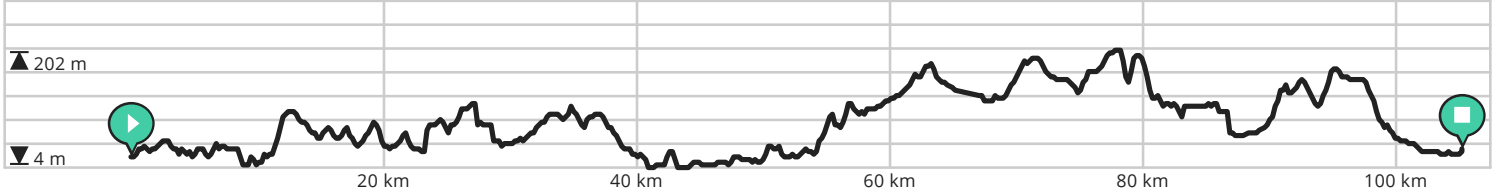

- ↔ Lengte: 105.1 km
- ↗ Stijging: 1252 m
- 📊 Moeilijkheidsgraad: 8/10

Door [biking@detoerist.be](mailto:biking@detoerist.be)

- ↔ Lengte: 95.2 km
- ↗ Stijging: 1378 m
- 📊 Moeilijkheidsgraad: 8/10

Door [biking@detoerist.be](mailto:biking@detoerist.be)

- ↔ Lengte: 142.9 km
- ↗ Stijging: 1473 m
- 📊 Moeilijkheidsgraad: 8/10

Door [biking@detoerist.be](mailto:biking@detoerist.be)

- ↔ Lengte: 122.6 km
- ↗ Stijging: 1149 m
- 📊 Moeilijkheidsgraad: 7/10

- ↔ Lengte: 100.6 km
- ↗ Stijging: 1214 m
- 📊 Moeilijkheidsgraad: 8/10