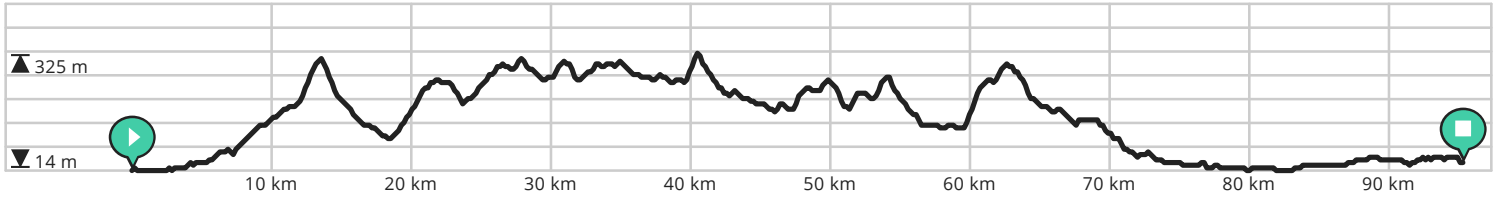

- ↔ Lengte: 105.1 km
- ↗ Stijging: 1252 m
- 📊 Moeilijkheidsgraad: 8/10

Door [biking@detoerist.be](mailto:biking@detoerist.be)

- ↔ Lengte: 95.2 km
- ↗ Stijging: 1378 m
- 📊 Moeilijkheidsgraad: 8/10

Door [biking@detoerist.be](mailto:biking@detoerist.be)

- ↔ Lengte: 142.9 km
- ↗ Stijging: 1473 m
- 📊 Moeilijkheidsgraad: 8/10

Door [biking@detoerist.be](mailto:biking@detoerist.be)

- ↔ Lengte: 122.6 km
- ↗ Stijging: 1149 m
- 📊 Moeilijkheidsgraad: 7/10

- ↔ Lengte: 100.6 km
- ↗ Stijging: 1214 m
- 📊 Moeilijkheidsgraad: 8/10