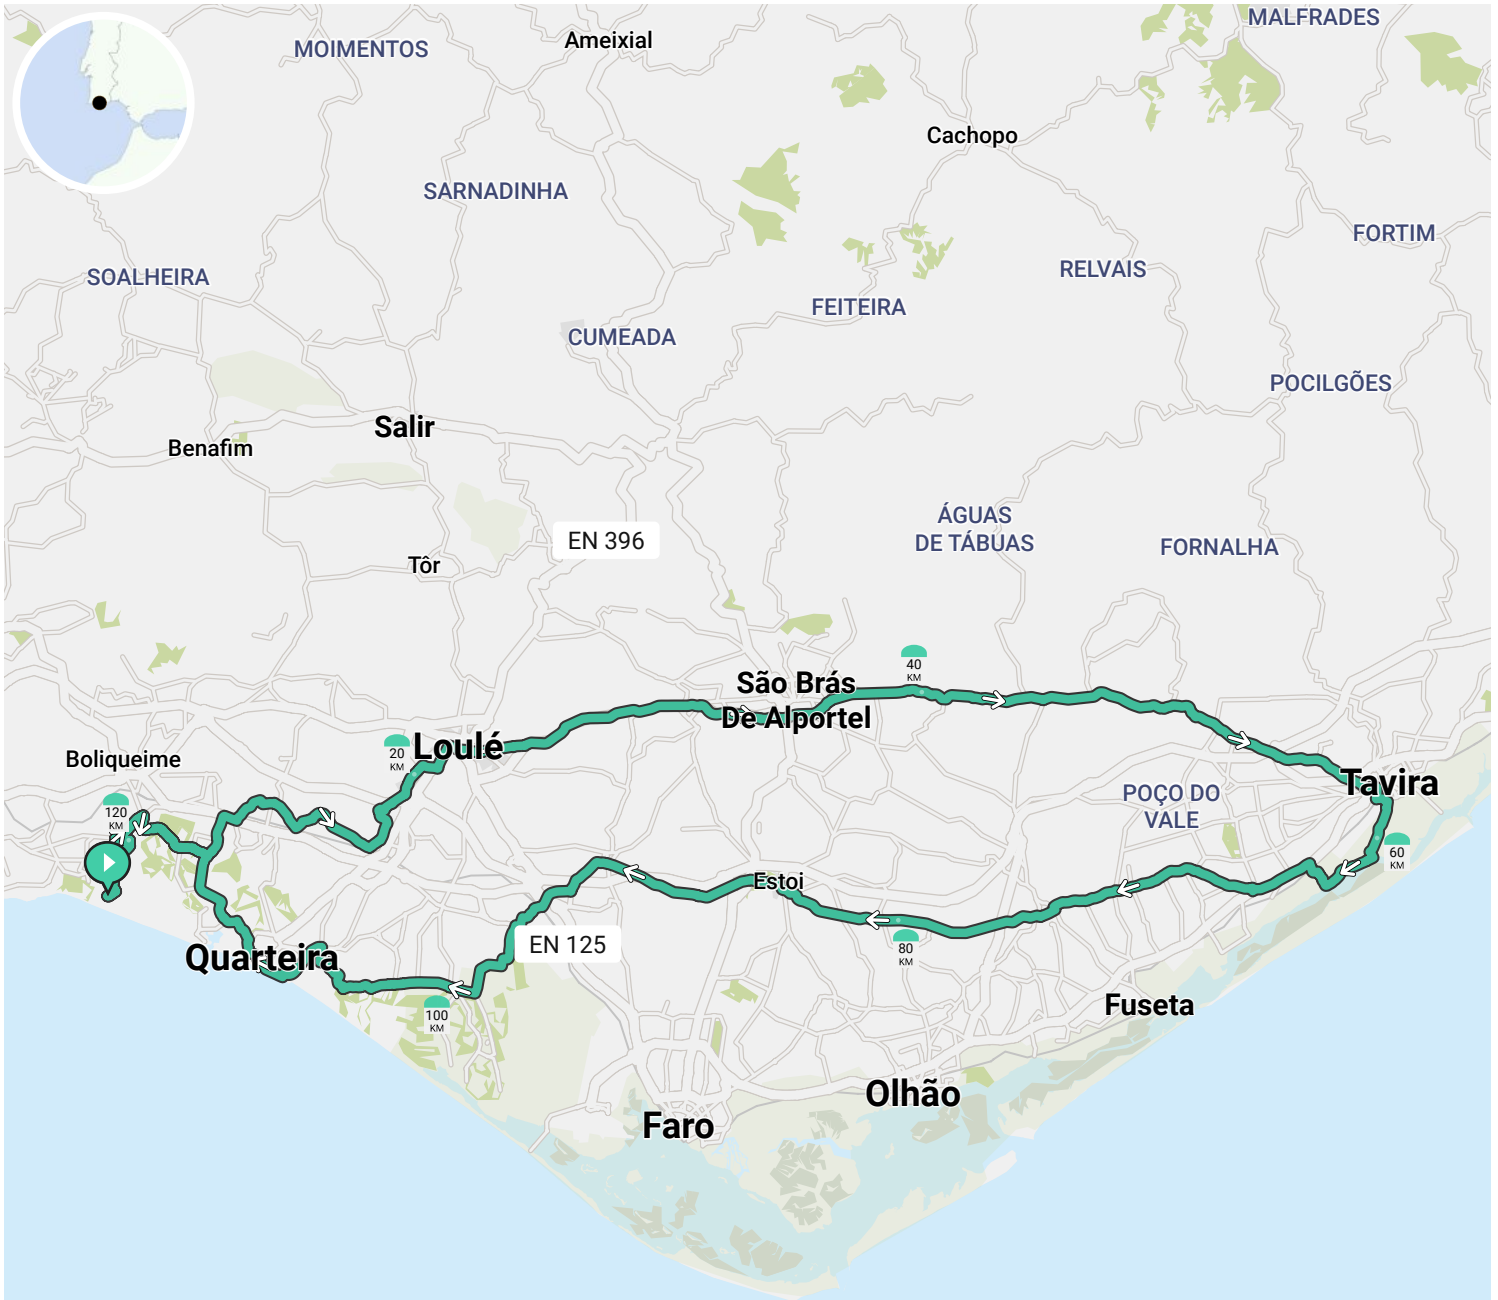

- ↔ Lengte: 105.1 km
- ↗ Stijging: 1252 m
- 📊 Moeilijkheidsgraad: 8/10

Door [biking@detoerist.be](mailto:biking@detoerist.be)

- ↔ Lengte: 95.2 km
- ↗ Stijging: 1378 m
- 📊 Moeilijkheidsgraad: 8/10

Door [biking@detoerist.be](mailto:biking@detoerist.be)

- ↔ Lengte: 142.9 km
- ↗ Stijging: 1473 m
- 📊 Moeilijkheidsgraad: 8/10

Door [biking@detoerist.be](mailto:biking@detoerist.be)

- ↔ Lengte: 122.6 km
- ↗ Stijging: 1149 m
- 📊 Moeilijkheidsgraad: 7/10

- ↔ Lengte: 100.6 km
- ↗ Stijging: 1214 m
- 📊 Moeilijkheidsgraad: 8/10