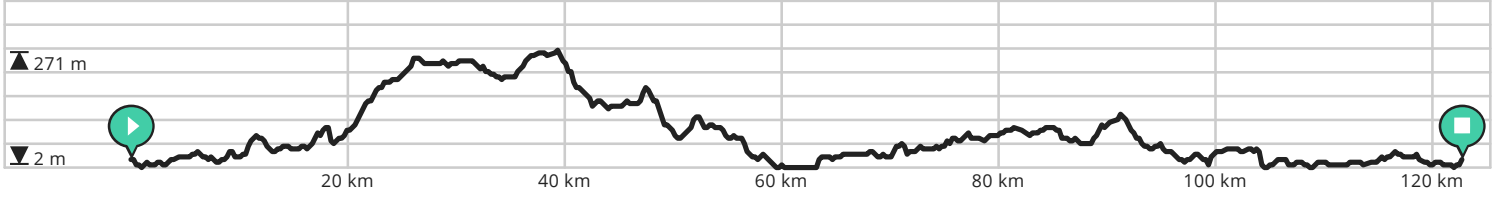

- ↔ Lengte: 105.1 km
- ↗ Stijging: 1252 m
- 📊 Moeilijkheidsgraad: 8/10

Door [biking@detoerist.be](mailto:biking@detoerist.be)

- ↔ Lengte: 95.2 km
- ↗ Stijging: 1378 m
- 📊 Moeilijkheidsgraad: 8/10

Door [biking@detoerist.be](mailto:biking@detoerist.be)

- ↔ Lengte: 142.9 km
- ↗ Stijging: 1473 m
- 📊 Moeilijkheidsgraad: 8/10

Door [biking@detoerist.be](mailto:biking@detoerist.be)

- ↔ Lengte: 122.6 km
- ↗ Stijging: 1149 m
- 📊 Moeilijkheidsgraad: 7/10

- ↔ Lengte: 100.6 km
- ↗ Stijging: 1214 m
- 📊 Moeilijkheidsgraad: 8/10