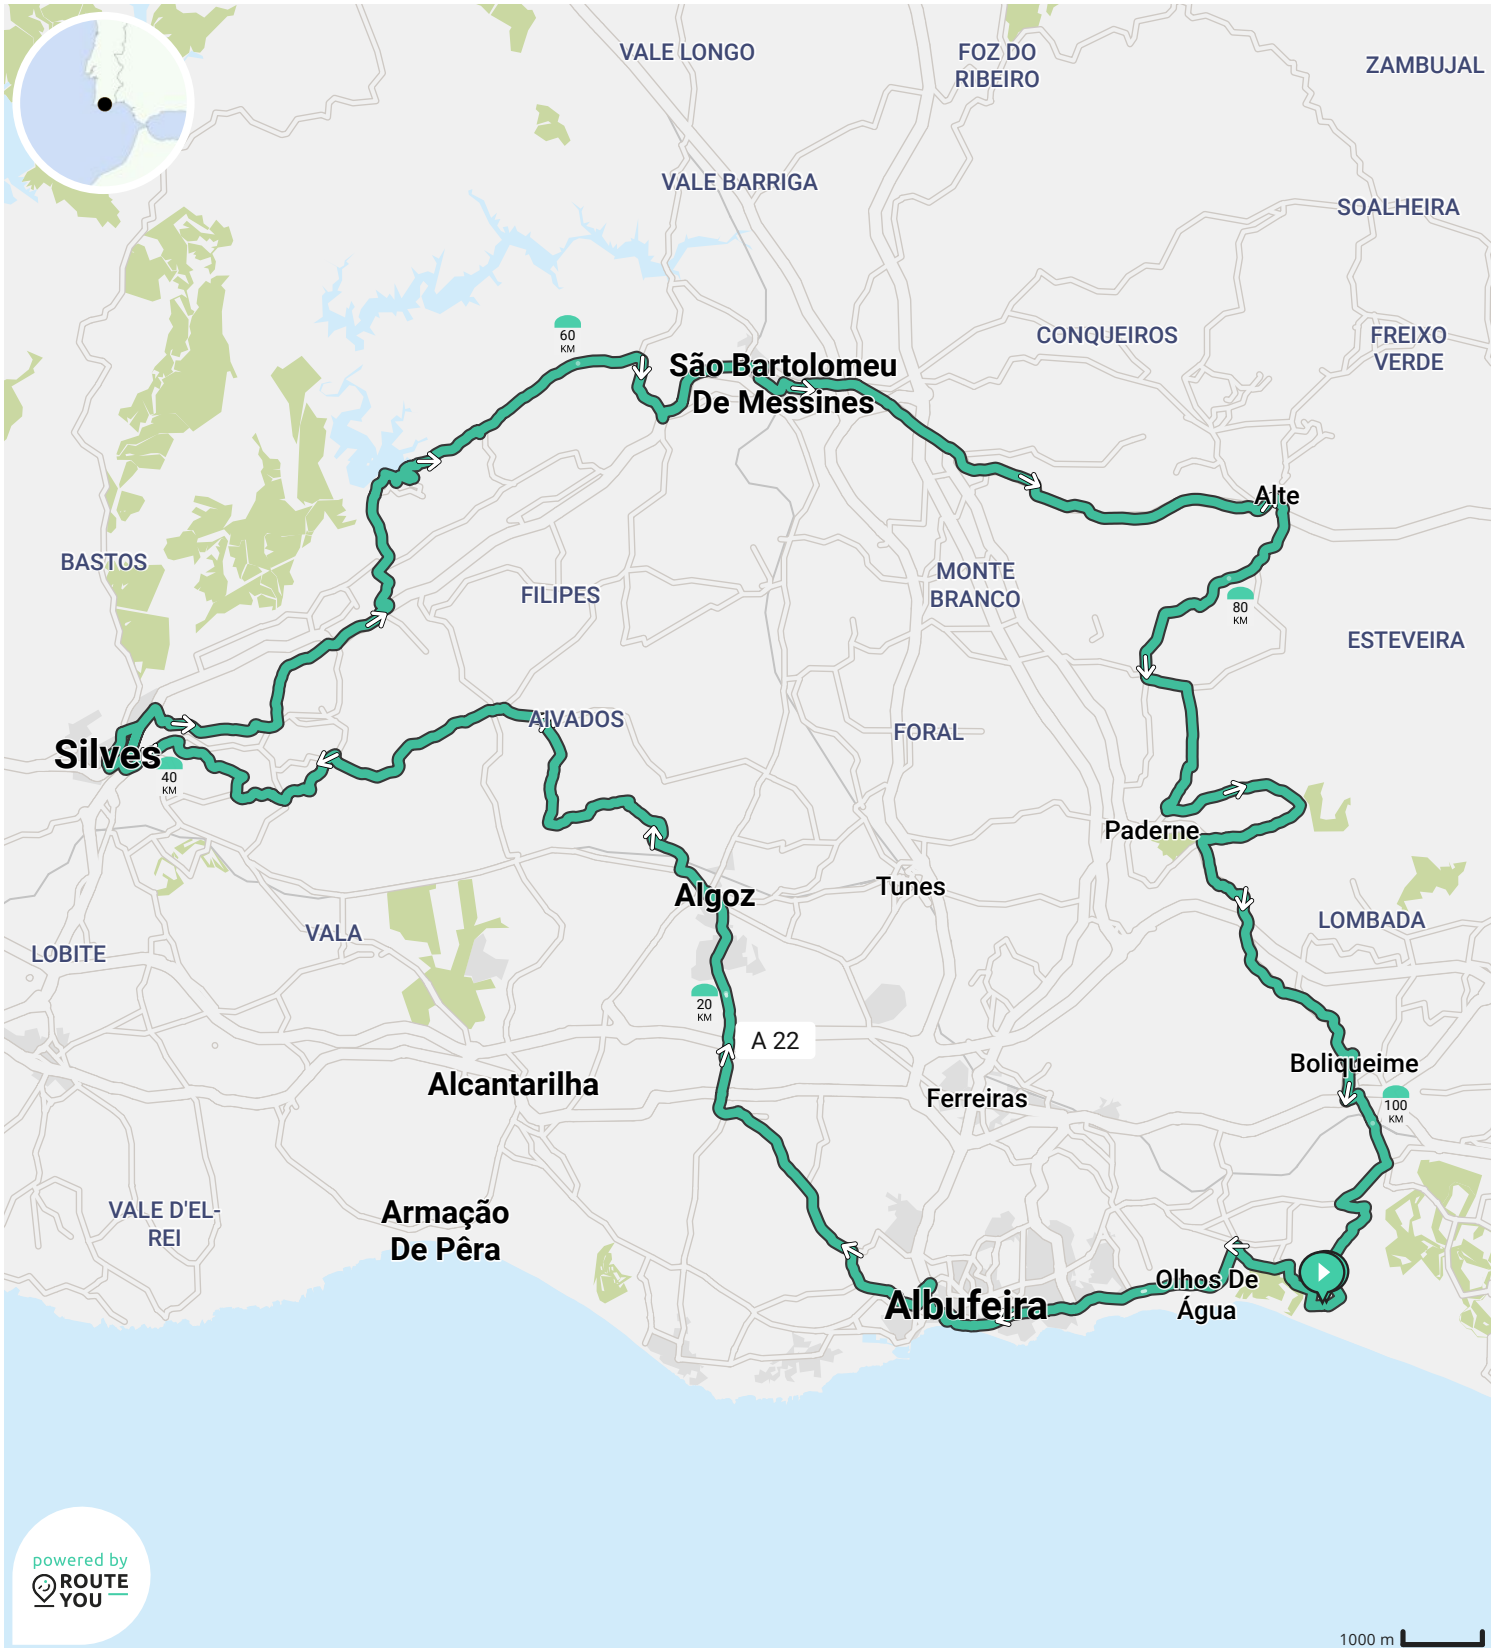

- ↔ Lengte: 105.1 km
- ↗ Stijging: 1252 m
- 📊 Moeilijkheidsgraad: 8/10

Door [biking@detoerist.be](mailto:biking@detoerist.be)

- ↔ Lengte: 95.2 km
- ↗ Stijging: 1378 m
- 📊 Moeilijkheidsgraad: 8/10

Door [biking@detoerist.be](mailto:biking@detoerist.be)

- ↔ Lengte: 142.9 km
- ↗ Stijging: 1473 m
- 📊 Moeilijkheidsgraad: 8/10

Door [biking@detoerist.be](mailto:biking@detoerist.be)

- ↔ Lengte: 122.6 km
- ↗ Stijging: 1149 m
- 📊 Moeilijkheidsgraad: 7/10

- ↔ Lengte: 100.6 km
- ↗ Stijging: 1214 m
- 📊 Moeilijkheidsgraad: 8/10