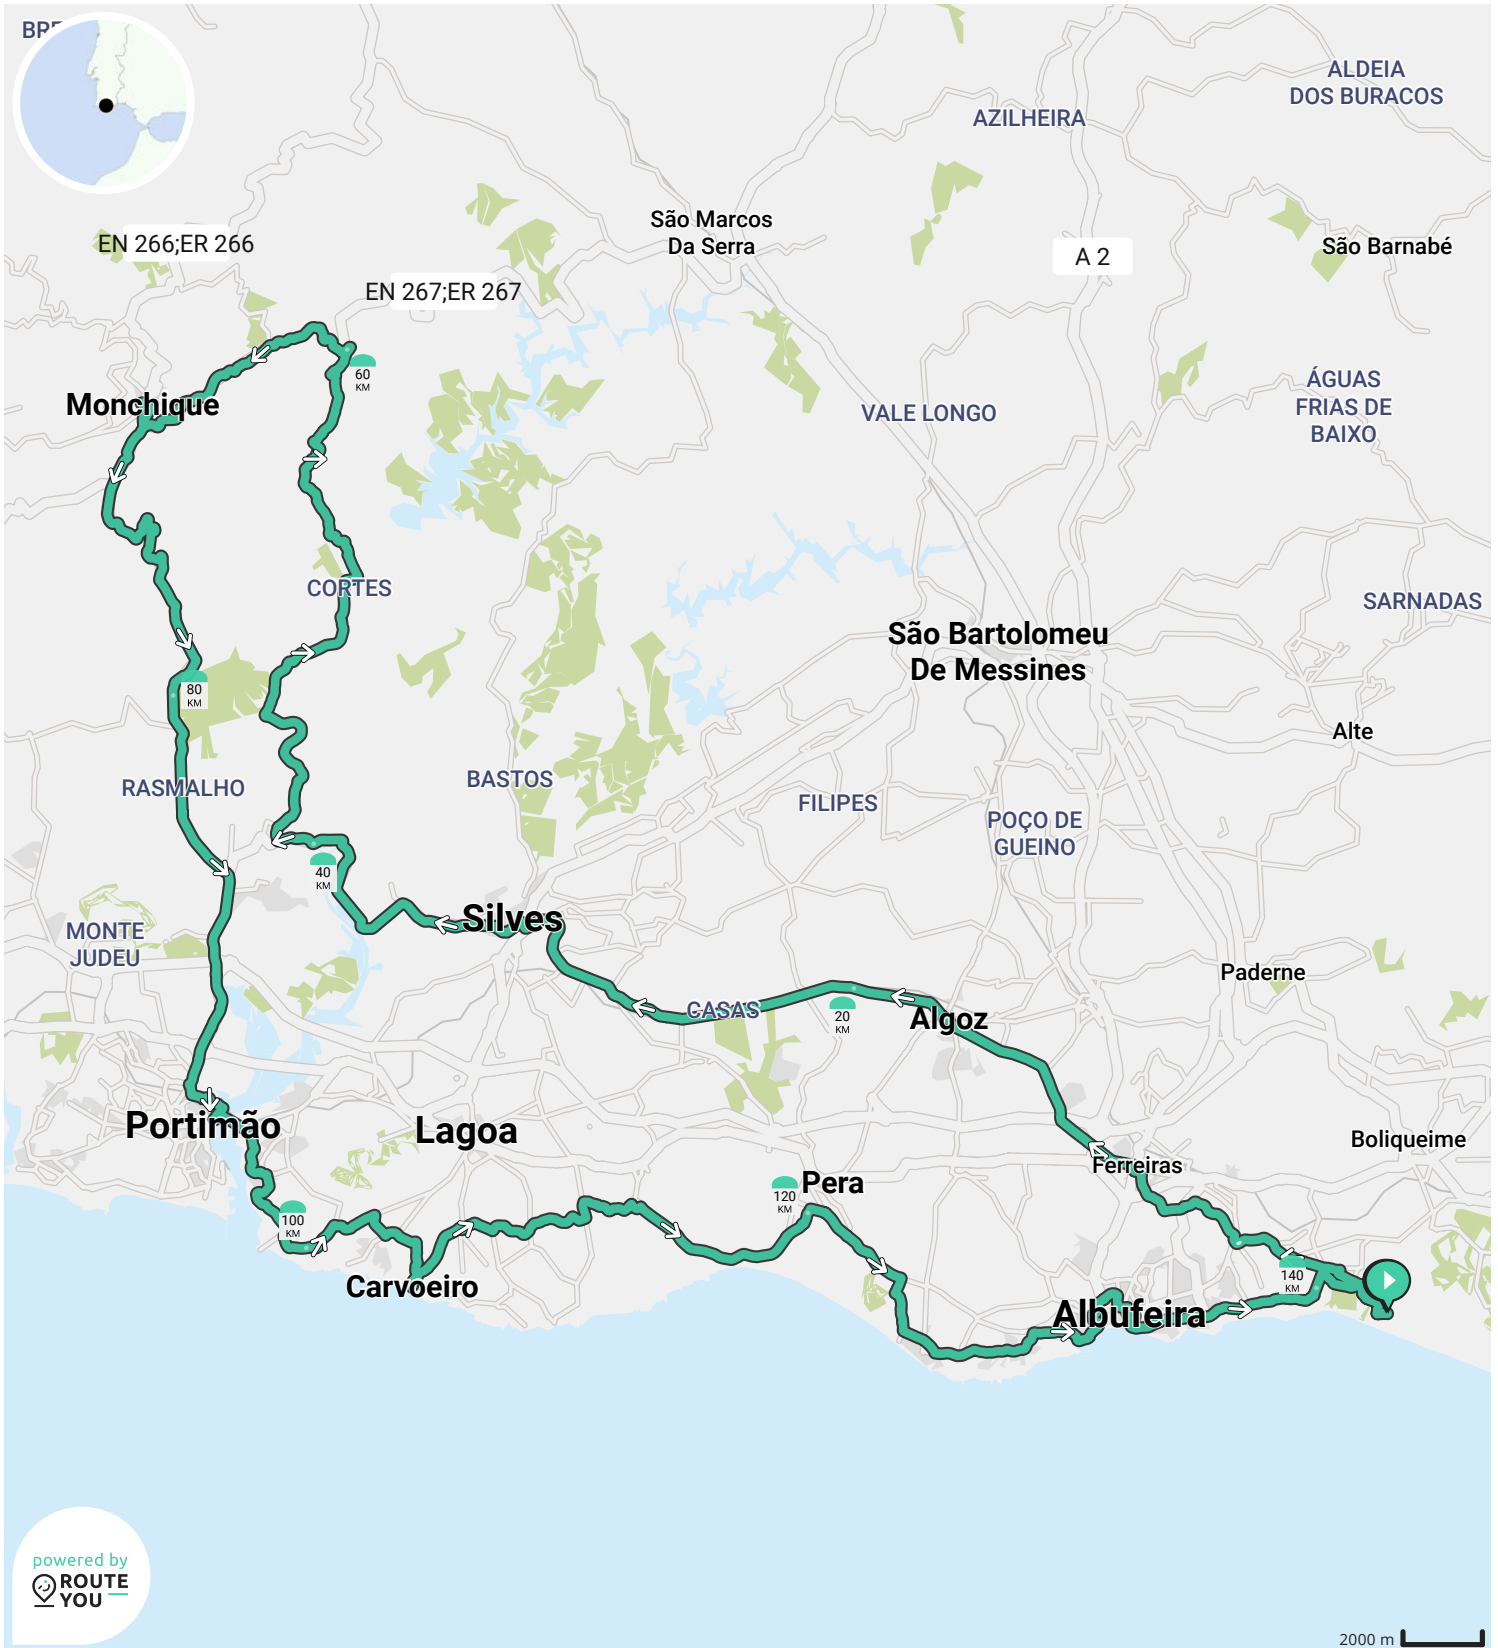

- ↔ Lengte: 105.1 km
- ↗ Stijging: 1252 m
- 📊 Moeilijkheidsgraad: 8/10

Door [biking@detoerist.be](mailto:biking@detoerist.be)

- ↔ Lengte: 95.2 km
- ↗ Stijging: 1378 m
- 📊 Moeilijkheidsgraad: 8/10

Door [biking@detoerist.be](mailto:biking@detoerist.be)

- ↔ Lengte: 142.9 km
- ↗ Stijging: 1473 m
- 📊 Moeilijkheidsgraad: 8/10

Door [biking@detoerist.be](mailto:biking@detoerist.be)

- ↔ Lengte: 122.6 km
- ↗ Stijging: 1149 m
- 📊 Moeilijkheidsgraad: 7/10

- ↔ Lengte: 100.6 km
- ↗ Stijging: 1214 m
- 📊 Moeilijkheidsgraad: 8/10