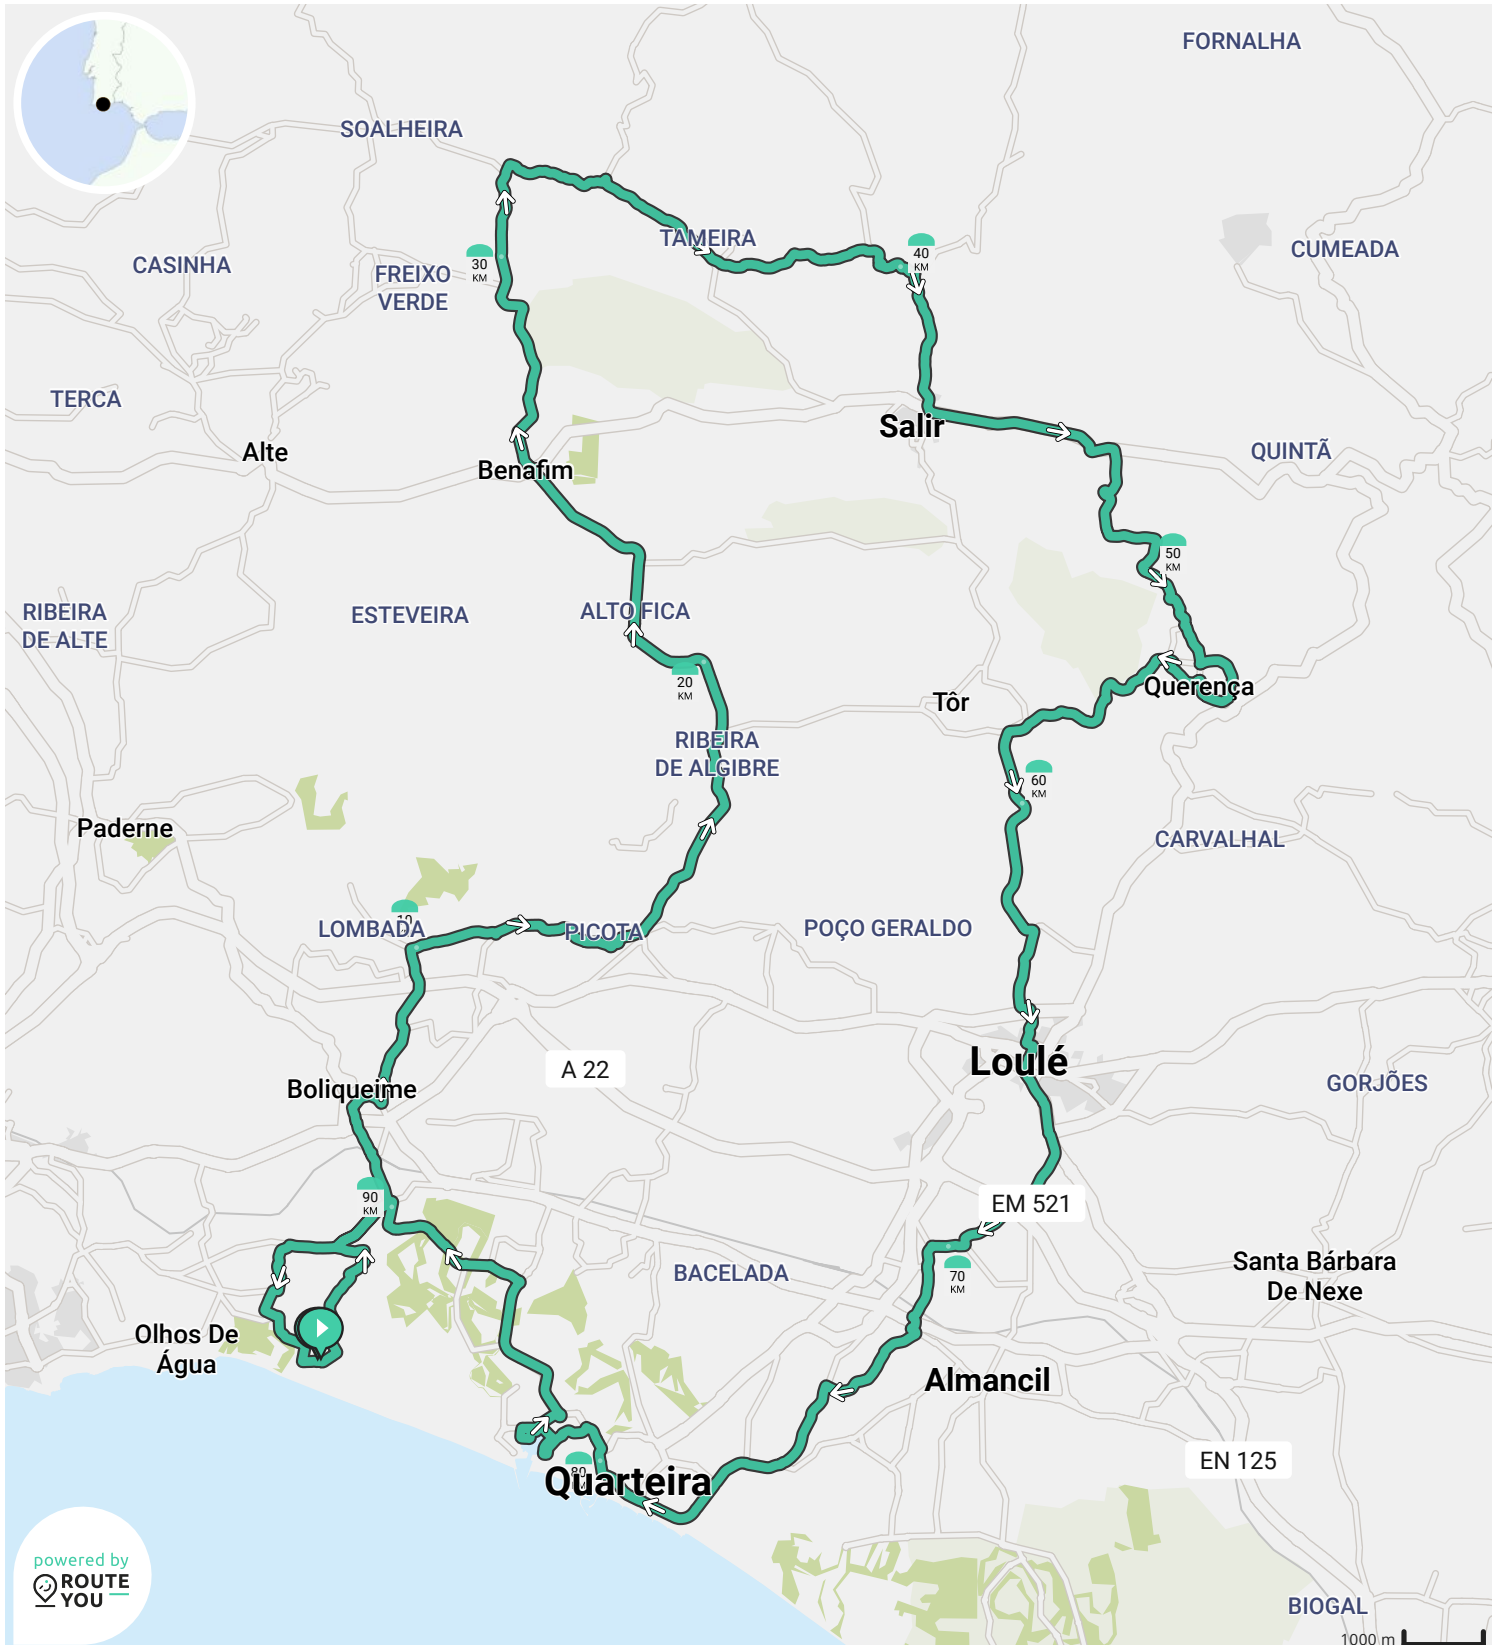

- ↔ Lengte: 105.1 km
- ↗ Stijging: 1252 m
- 📊 Moeilijkheidsgraad: 8/10

Door [biking@detoerist.be](mailto:biking@detoerist.be)

- ↔ Lengte: 95.2 km
- ↗ Stijging: 1378 m
- 📊 Moeilijkheidsgraad: 8/10

Door [biking@detoerist.be](mailto:biking@detoerist.be)

- ↔ Lengte: 142.9 km
- ↗ Stijging: 1473 m
- 📊 Moeilijkheidsgraad: 8/10

Door [biking@detoerist.be](mailto:biking@detoerist.be)

- ↔ Lengte: 122.6 km
- ↗ Stijging: 1149 m
- 📊 Moeilijkheidsgraad: 7/10

- ↔ Lengte: 100.6 km
- ↗ Stijging: 1214 m
- 📊 Moeilijkheidsgraad: 8/10