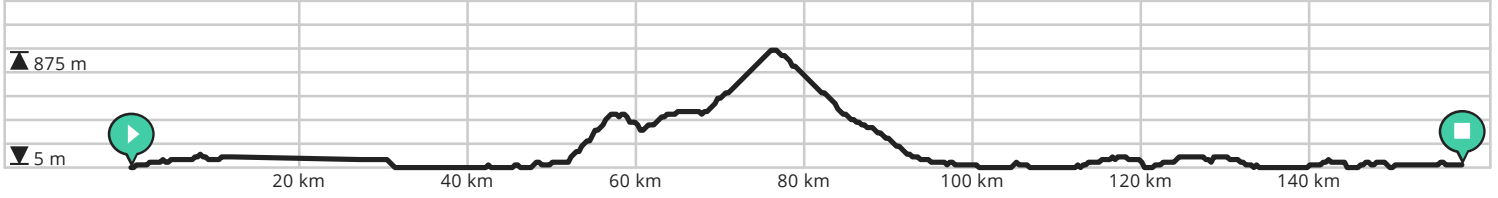

- ↔ Lengte: 121.1 km
- ↗ Stijging: 1522 m
- 📊 Moeilijkheidsgraad: 8/10

Door biking@detoerist.be

- Lengte: 122.7 km
- Stijging: 2118 m
- Moeilijkheidsgraad: 8/10

- Lengte: 158.0 km
- Stijging: 1888 m
- Moeilijkheidsgraad: 8/10

Door biking@detoerist.be

- ↔ Lengte: 123.5 km
- ↗ Stijging: 1090 m
- 📊 Moeilijkheidsgraad: 8/10

Door biking@detoerist.be

- ↔ Lengte: 128.1 km
- ↗ Stijging: 1902 m
- 📊 Moeilijkheidsgraad: 9/10