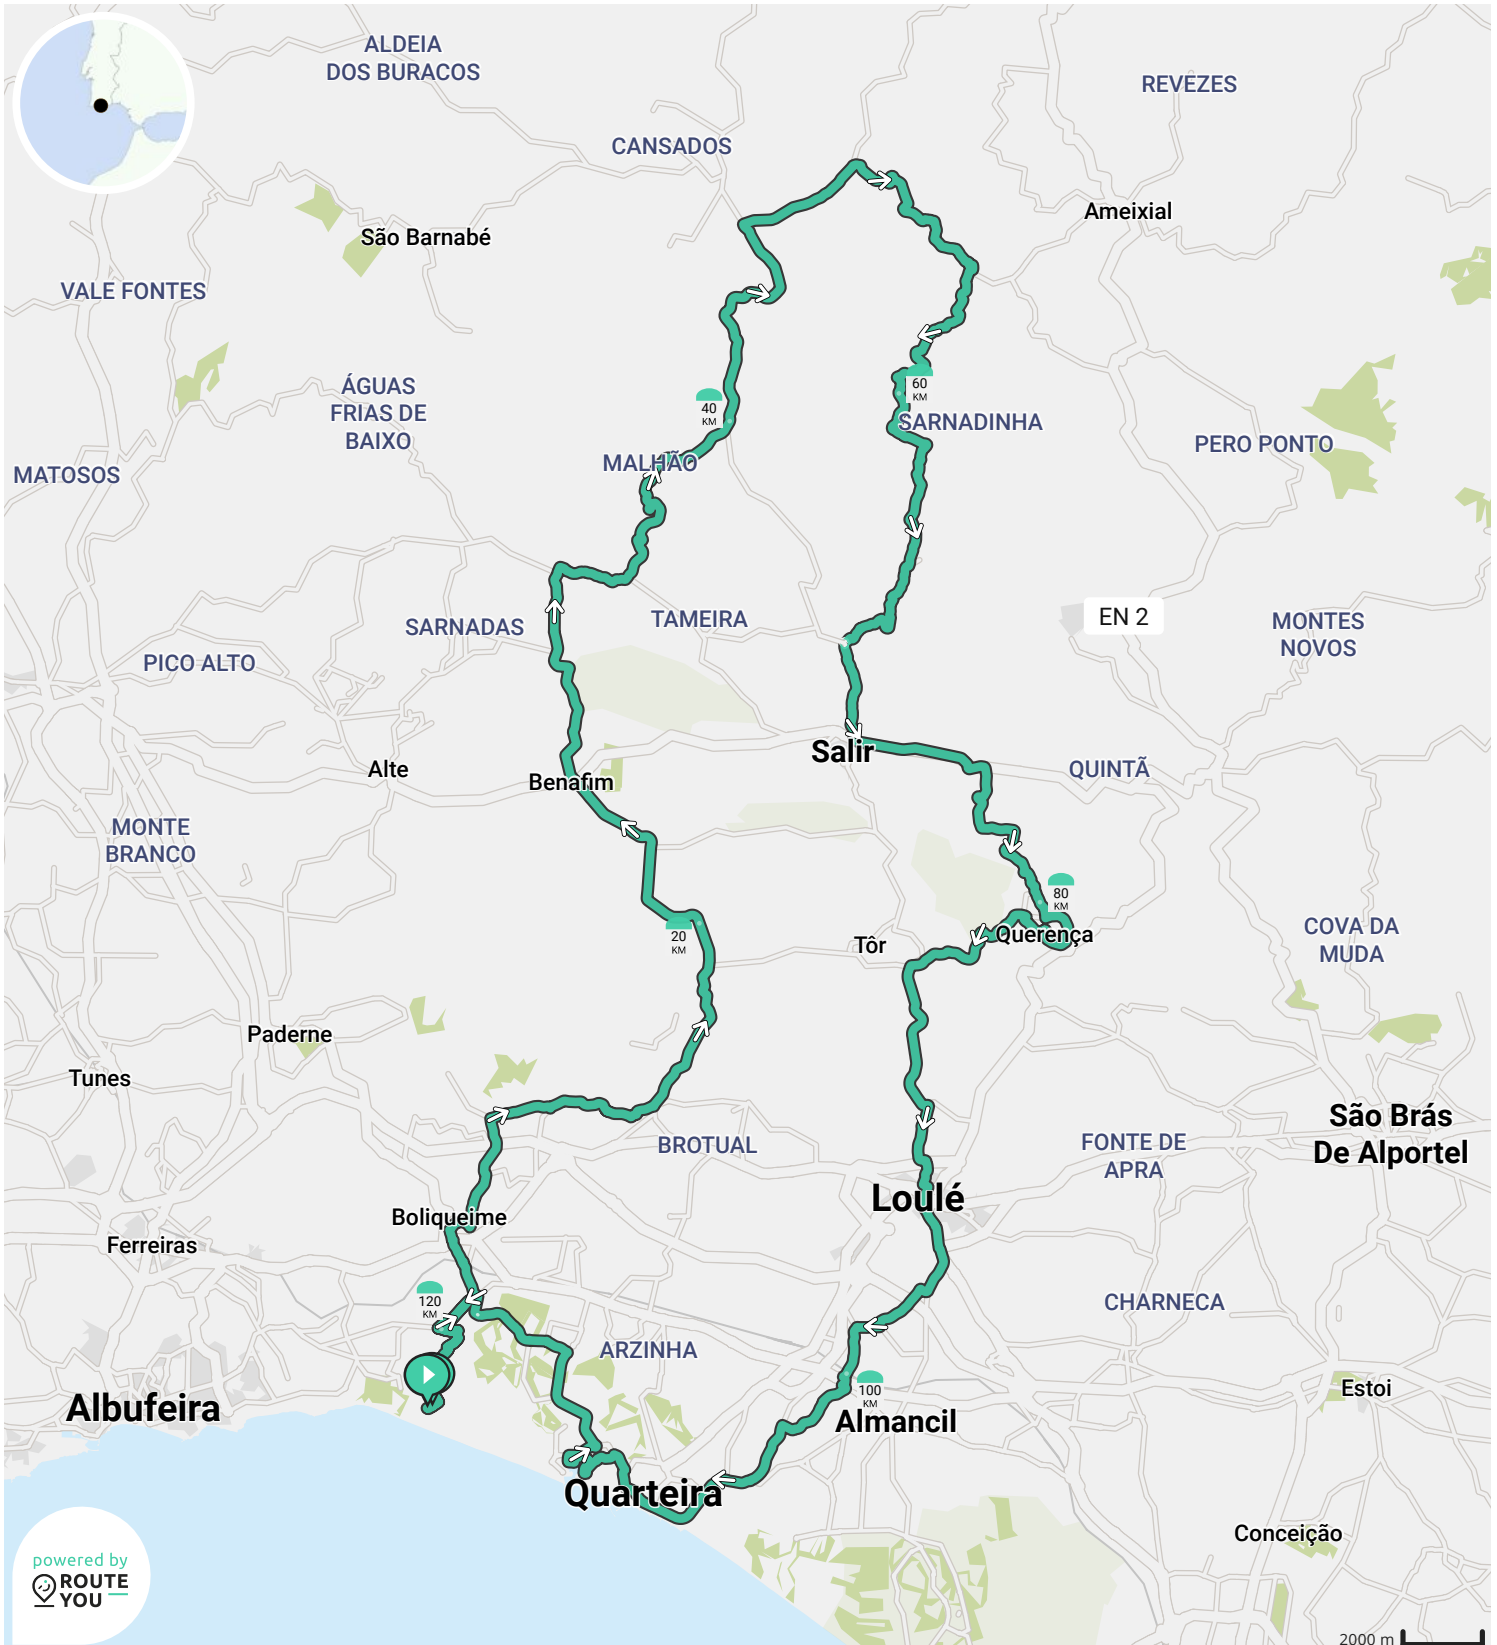

- ↔ Lengte: 121.1 km
- ↗ Stijging: 1522 m
- 📊 Moeilijkheidsgraad: 8/10

Door biking@detoerist.be

- Lengte: 122.7 km
- Stijging: 2118 m
- Moeilijkheidsgraad: 8/10

- Lengte: 158.0 km
- Stijging: 1888 m
- Moeilijkheidsgraad: 8/10

Door biking@detoerist.be

- ↔ Lengte: 123.5 km
- ↗ Stijging: 1090 m
- 📊 Moeilijkheidsgraad: 8/10

Door biking@detoerist.be

- ↔ Lengte: 128.1 km
- ↗ Stijging: 1902 m
- 📊 Moeilijkheidsgraad: 9/10