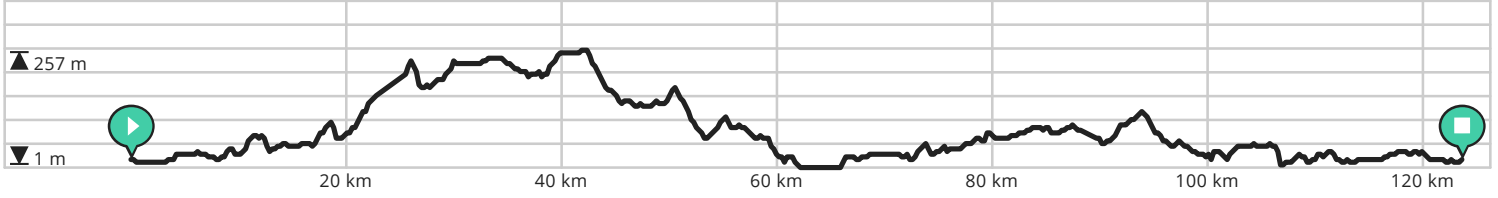

- ↔ Lengte: 121.1 km
- ↗ Stijging: 1522 m
- 📊 Moeilijkheidsgraad: 8/10

Door biking@detoerist.be

- Lengte: 122.7 km
- Stijging: 2118 m
- Moeilijkheidsgraad: 8/10

- Lengte: 158.0 km
- Stijging: 1888 m
- Moeilijkheidsgraad: 8/10

Door biking@detoerist.be

- ↔ Lengte: 123.5 km
- ↗ Stijging: 1090 m
- 📊 Moeilijkheidsgraad: 8/10

Door biking@detoerist.be

- ↔ Lengte: 128.1 km
- ↗ Stijging: 1902 m
- 📊 Moeilijkheidsgraad: 9/10