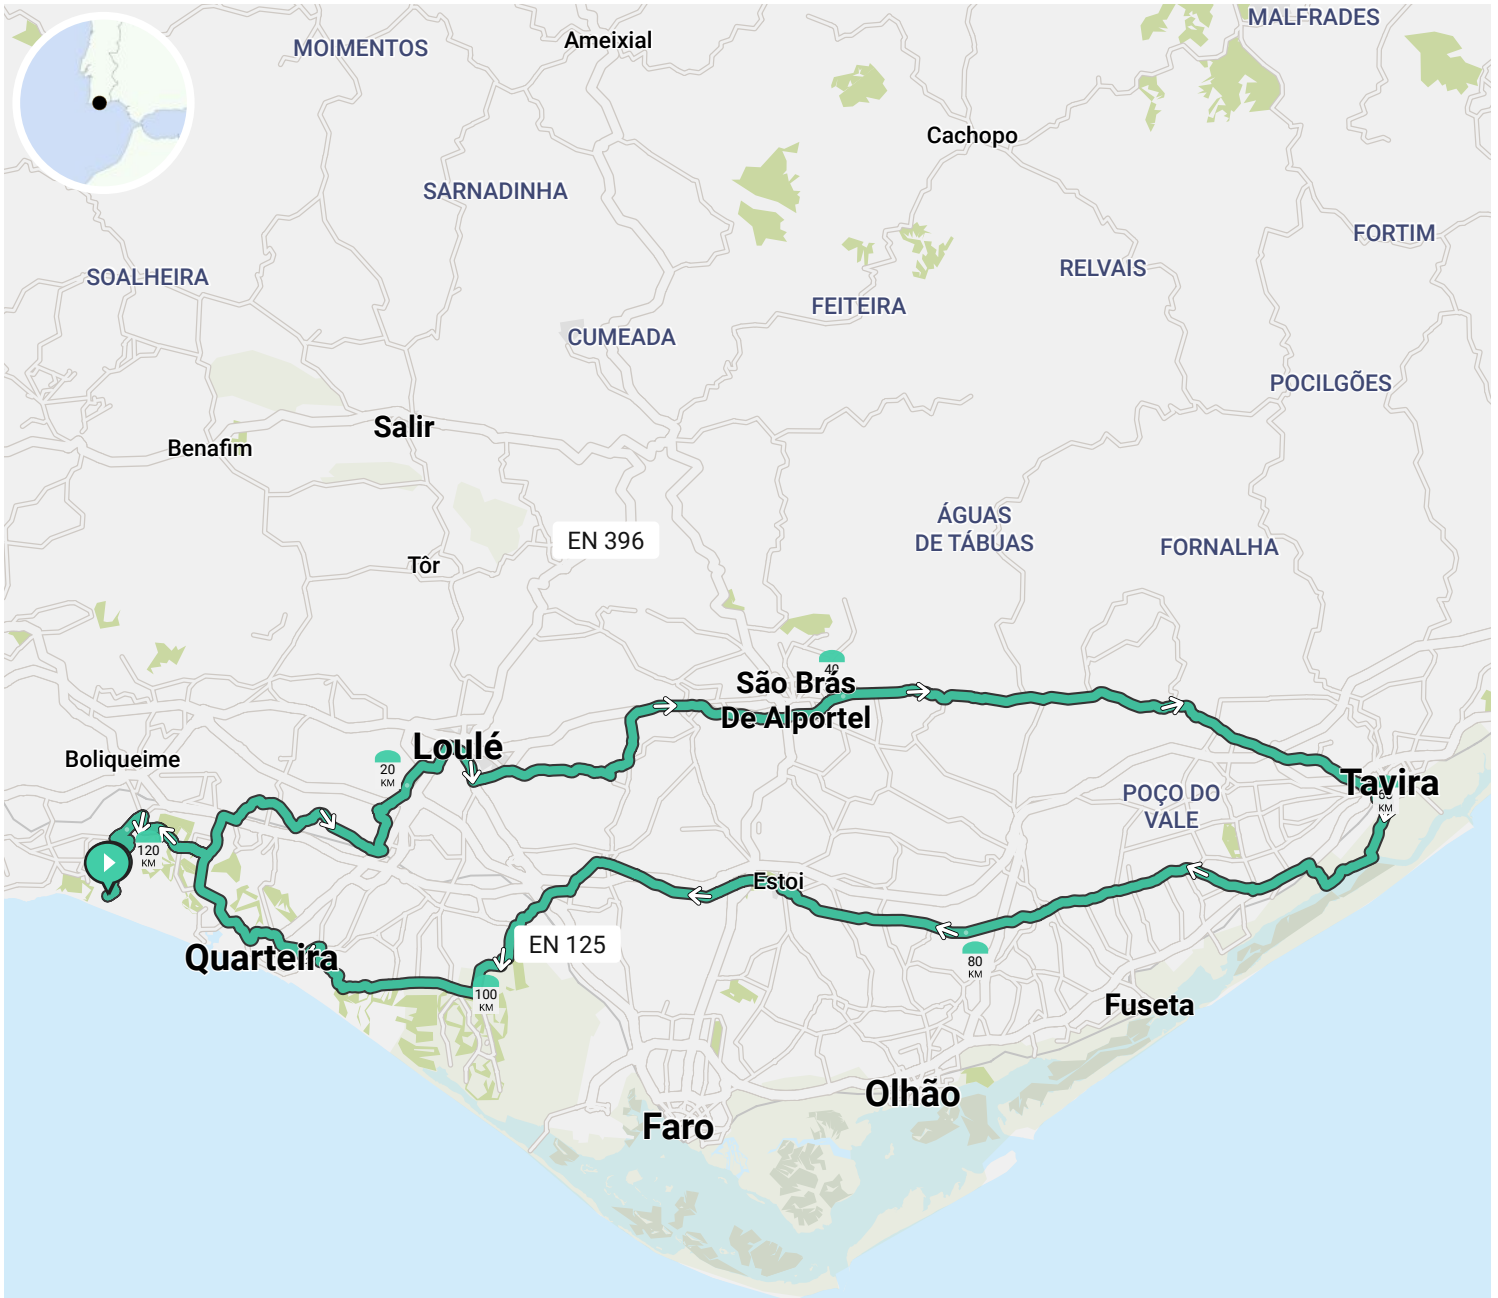

- ↔ Lengte: 121.1 km
- ↗ Stijging: 1522 m
- 📊 Moeilijkheidsgraad: 8/10

Door biking@detoerist.be

- Lengte: 122.7 km
- Stijging: 2118 m
- Moeilijkheidsgraad: 8/10

- Lengte: 158.0 km
- Stijging: 1888 m
- Moeilijkheidsgraad: 8/10

Door biking@detoerist.be

- ↔ Lengte: 123.5 km
- ↗ Stijging: 1090 m
- 📊 Moeilijkheidsgraad: 8/10

Door biking@detoerist.be

- ↔ Lengte: 128.1 km
- ↗ Stijging: 1902 m
- 📊 Moeilijkheidsgraad: 9/10