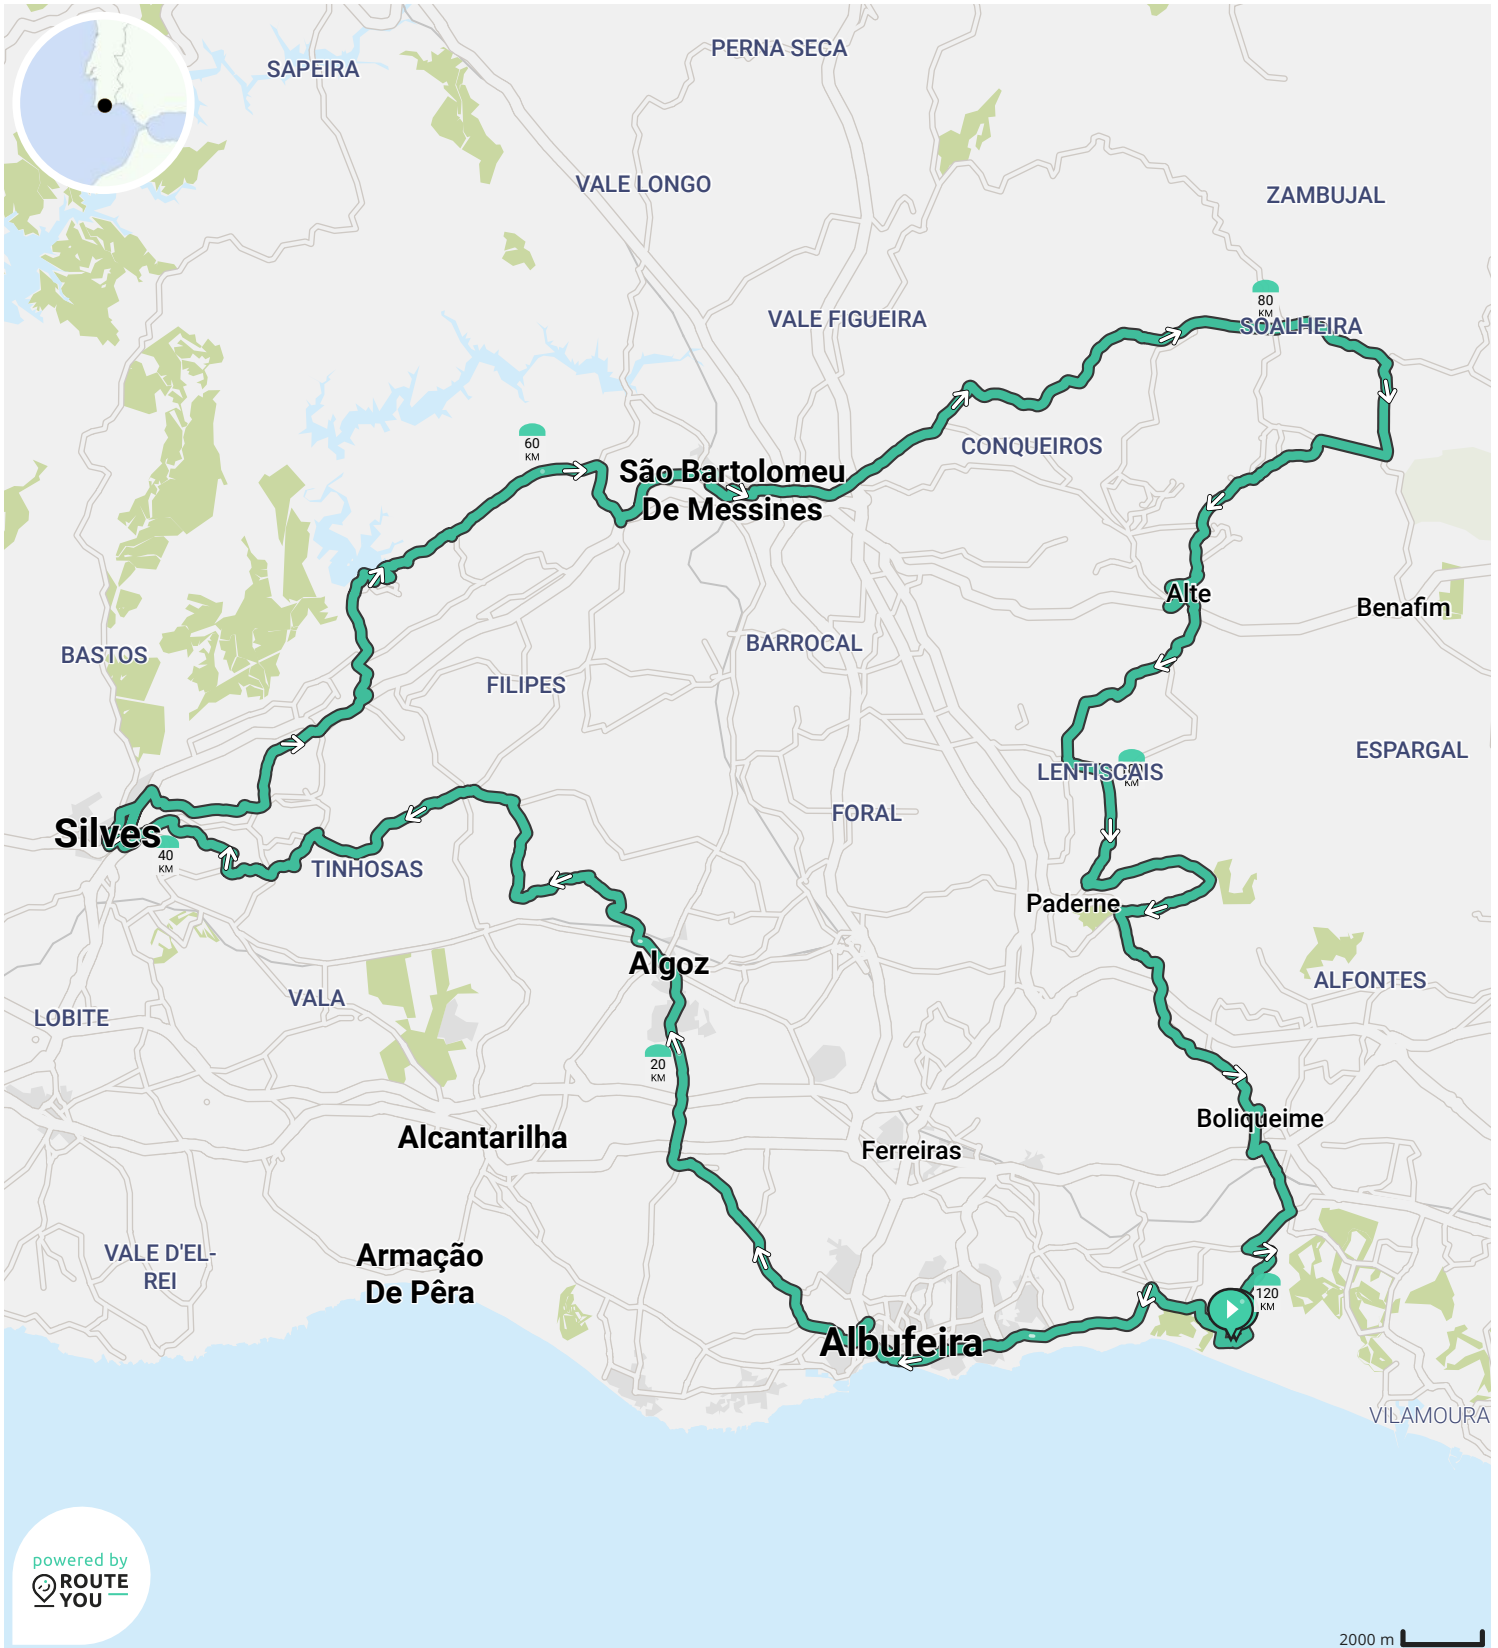

- ↔ Lengte: 121.1 km
- ↗ Stijging: 1522 m
- 📊 Moeilijkheidsgraad: 8/10

Door biking@detoerist.be

- Lengte: 122.7 km
- Stijging: 2118 m
- Moeilijkheidsgraad: 8/10

- Lengte: 158.0 km
- Stijging: 1888 m
- Moeilijkheidsgraad: 8/10

Door biking@detoerist.be

- ↔ Lengte: 123.5 km
- ↗ Stijging: 1090 m
- 📊 Moeilijkheidsgraad: 8/10

Door biking@detoerist.be

- ↔ Lengte: 128.1 km
- ↗ Stijging: 1902 m
- 📊 Moeilijkheidsgraad: 9/10