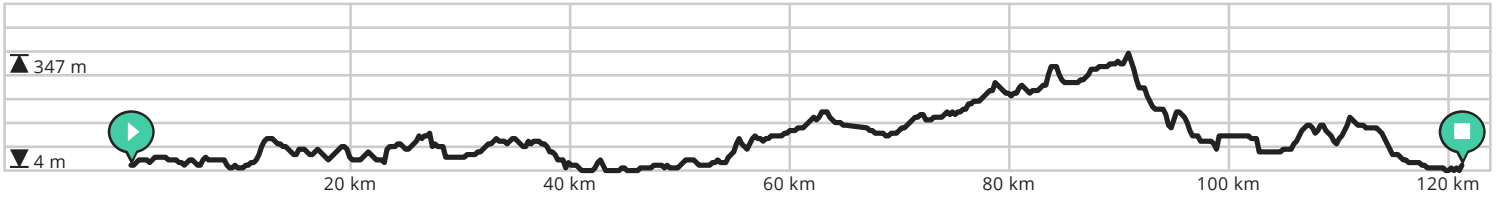

- ↔ Lengte: 121.1 km
- ↗ Stijging: 1522 m
- 📊 Moeilijkheidsgraad: 8/10

Door biking@detoerist.be

- Lengte: 122.7 km
- Stijging: 2118 m
- Moeilijkheidsgraad: 8/10

- Lengte: 158.0 km
- Stijging: 1888 m
- Moeilijkheidsgraad: 8/10

Door biking@detoerist.be

- ↔ Lengte: 123.5 km
- ↗ Stijging: 1090 m
- 📊 Moeilijkheidsgraad: 8/10

Door biking@detoerist.be

- ↔ Lengte: 128.1 km
- ↗ Stijging: 1902 m
- 📊 Moeilijkheidsgraad: 9/10