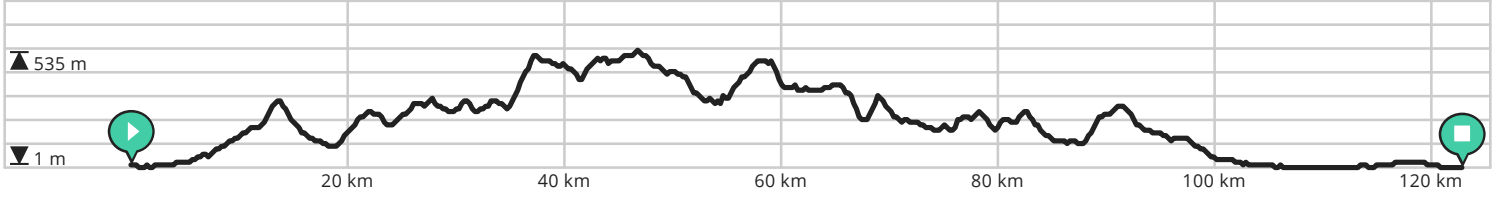

- ↔ Lengte: 121.1 km
- ↗ Stijging: 1522 m
- 📊 Moeilijkheidsgraad: 8/10

Door biking@detoerist.be

- Lengte: 122.7 km
- Stijging: 2118 m
- Moeilijkheidsgraad: 8/10

- Lengte: 158.0 km
- Stijging: 1888 m
- Moeilijkheidsgraad: 8/10

Door biking@detoerist.be

- ↔ Lengte: 123.5 km
- ↗ Stijging: 1090 m
- 📊 Moeilijkheidsgraad: 8/10

Door biking@detoerist.be

- ↔ Lengte: 128.1 km
- ↗ Stijging: 1902 m
- 📊 Moeilijkheidsgraad: 9/10