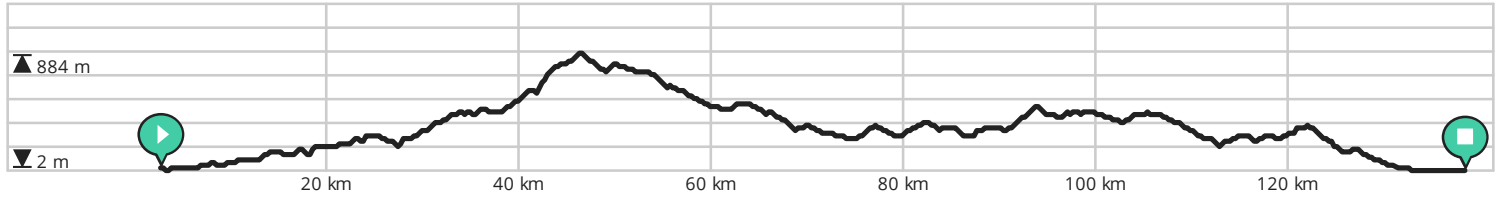

Door biking@detoerist.be

- Lengte: 119.6 km
- Stijging: 1709 m
- Moeilijkheidsgraad: 8/10

Door biking@detoerist.be

- Lengte: 110.6 km
- Stijging: 2074 m
- Moeilijkheidsgraad: 8/10

Door biking@detoerist.be

- Lengte: 138.3 km
- Stijging: 2350 m
- Moeilijkheidsgraad: 9/10

Door biking@detoerist.be

- ↔ Lengte: 131.5 km
- ↗ Stijging: 2598 m
- 📊 Moeilijkheidsgraad: 9/10

BEKIJK OP MOBIEL

Door biking@detoerist.be

- ↔ Lengte: 114.4 km
- ↗ Stijging: 1878 m
- 📊 Moeilijkheidsgraad: 8/10