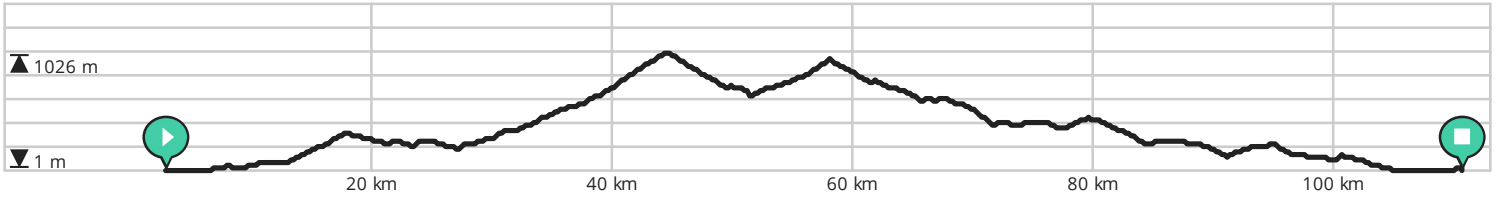

Door biking@detoerist.be

- Lengte: 119.6 km
- Stijging: 1709 m
- Moeilijkheidsgraad: 8/10

Door biking@detoerist.be

- Lengte: 110.6 km
- Stijging: 2074 m
- Moeilijkheidsgraad: 8/10

Door biking@detoerist.be

- Lengte: 138.3 km
- Stijging: 2350 m
- Moeilijkheidsgraad: 9/10

Door biking@detoerist.be

- ↔ Lengte: 131.5 km
- ↗ Stijging: 2598 m
- 📊 Moeilijkheidsgraad: 9/10

BEKIJK OP MOBIEL

Door biking@detoerist.be

- ↔ Lengte: 114.4 km
- ↗ Stijging: 1878 m
- 📊 Moeilijkheidsgraad: 8/10