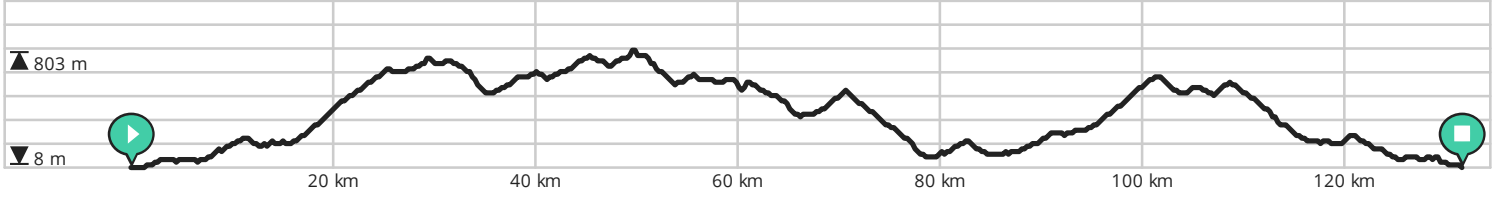

Door biking@detoerist.be

- Lengte: 119.6 km
- Stijging: 1709 m
- Moeilijkheidsgraad: 8/10

Door biking@detoerist.be

- Lengte: 110.6 km
- Stijging: 2074 m
- Moeilijkheidsgraad: 8/10

Door biking@detoerist.be

- Lengte: 138.3 km
- Stijging: 2350 m
- Moeilijkheidsgraad: 9/10

Door biking@detoerist.be

- ↔ Lengte: 131.5 km
- ↗ Stijging: 2598 m
- 📊 Moeilijkheidsgraad: 9/10

BEKIJK OP MOBIEL

Door biking@detoerist.be

- ↔ Lengte: 114.4 km
- ↗ Stijging: 1878 m
- 📊 Moeilijkheidsgraad: 8/10