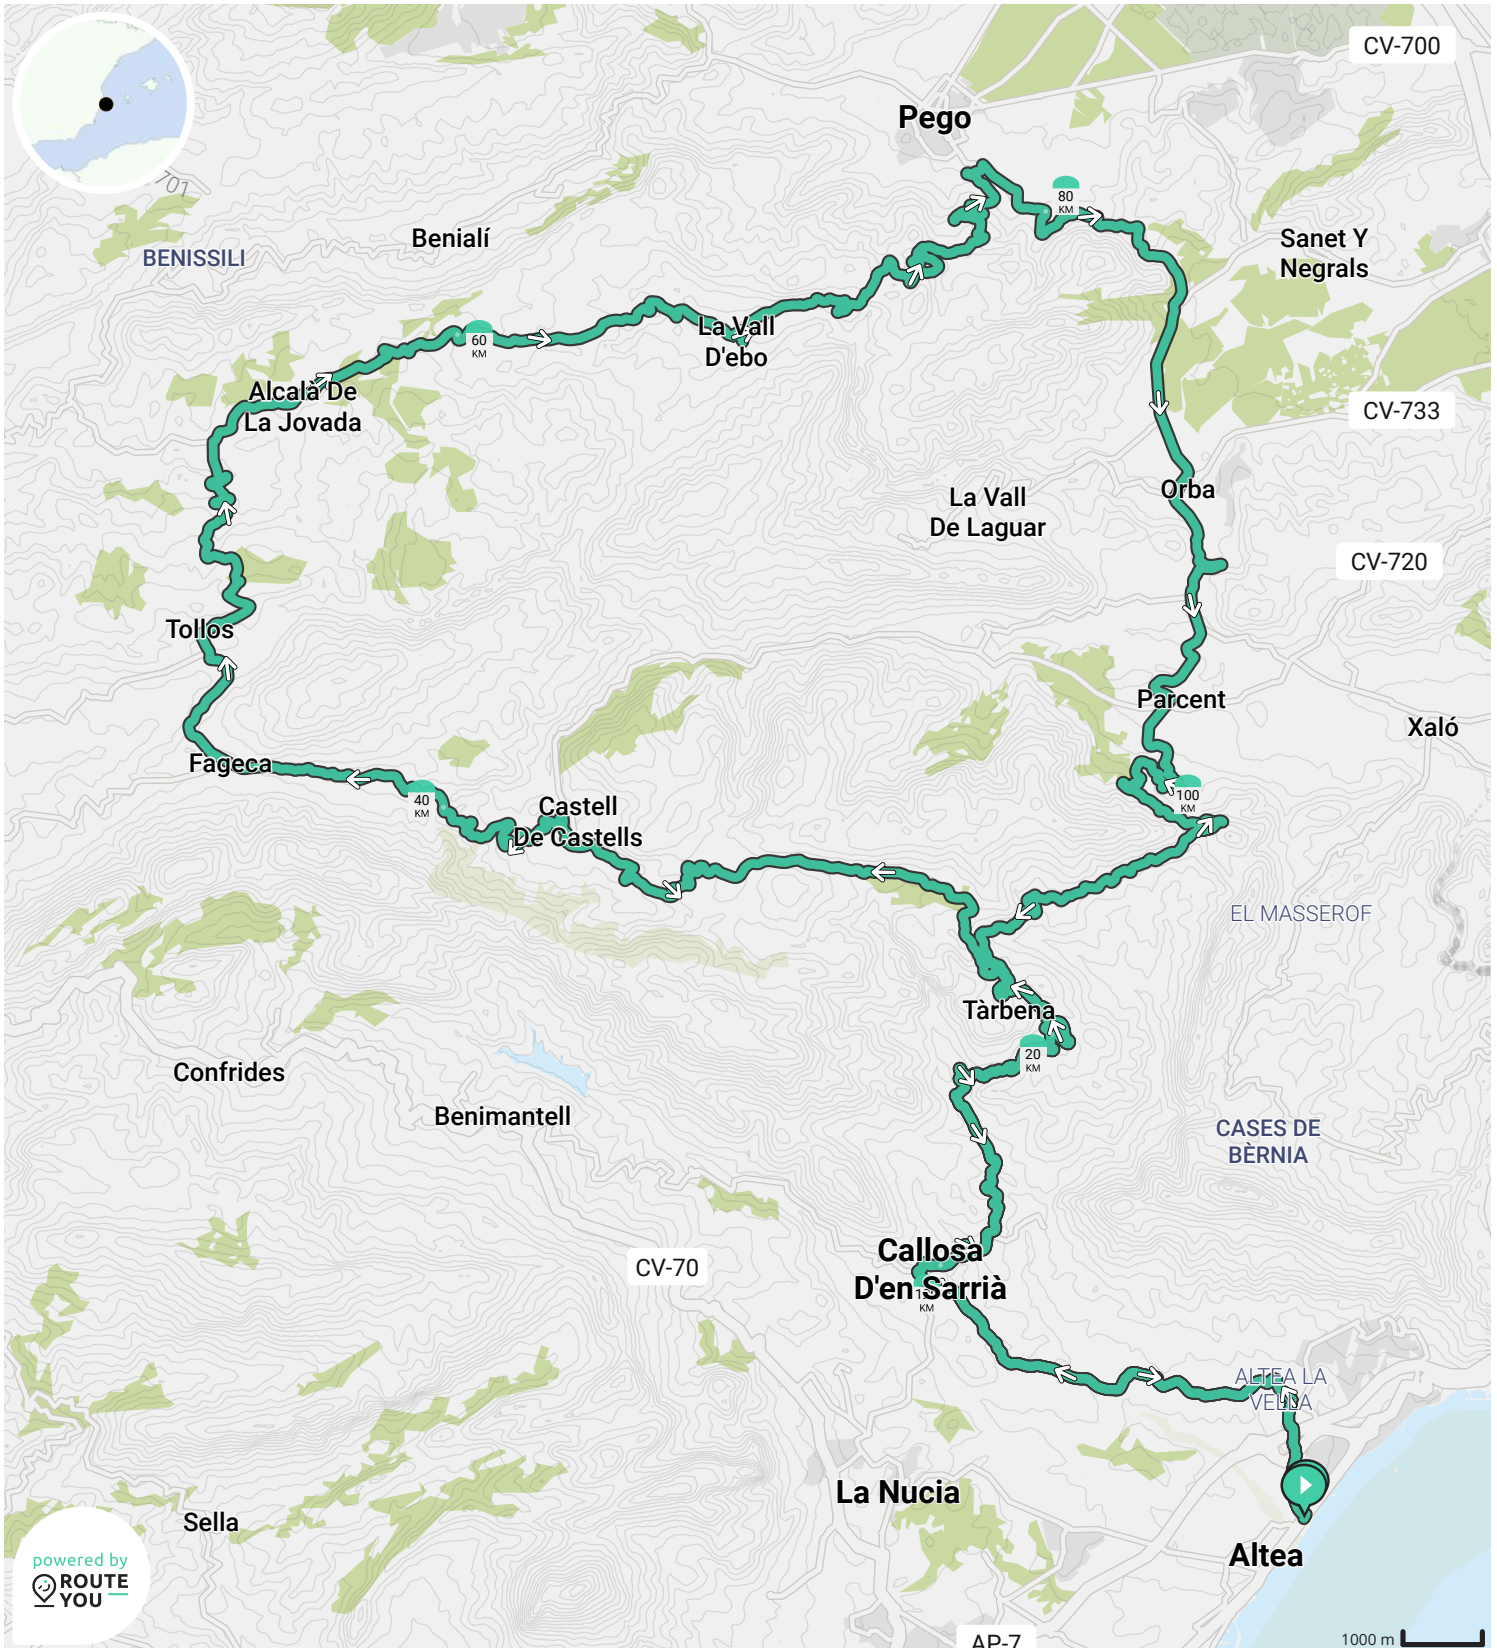

Door biking@detoerist.be

- Lengte: 119.6 km
- Stijging: 1709 m
- Moeilijkheidsgraad: 8/10

Door biking@detoerist.be

- Lengte: 110.6 km
- Stijging: 2074 m
- Moeilijkheidsgraad: 8/10

Door biking@detoerist.be

- Lengte: 138.3 km
- Stijging: 2350 m
- Moeilijkheidsgraad: 9/10

Door biking@detoerist.be

- ↔ Lengte: 131.5 km
- ↗ Stijging: 2598 m
- 📊 Moeilijkheidsgraad: 9/10

BEKIJK OP MOBIEL

Door biking@detoerist.be

- ↔ Lengte: 114.4 km
- ↗ Stijging: 1878 m
- 📊 Moeilijkheidsgraad: 8/10