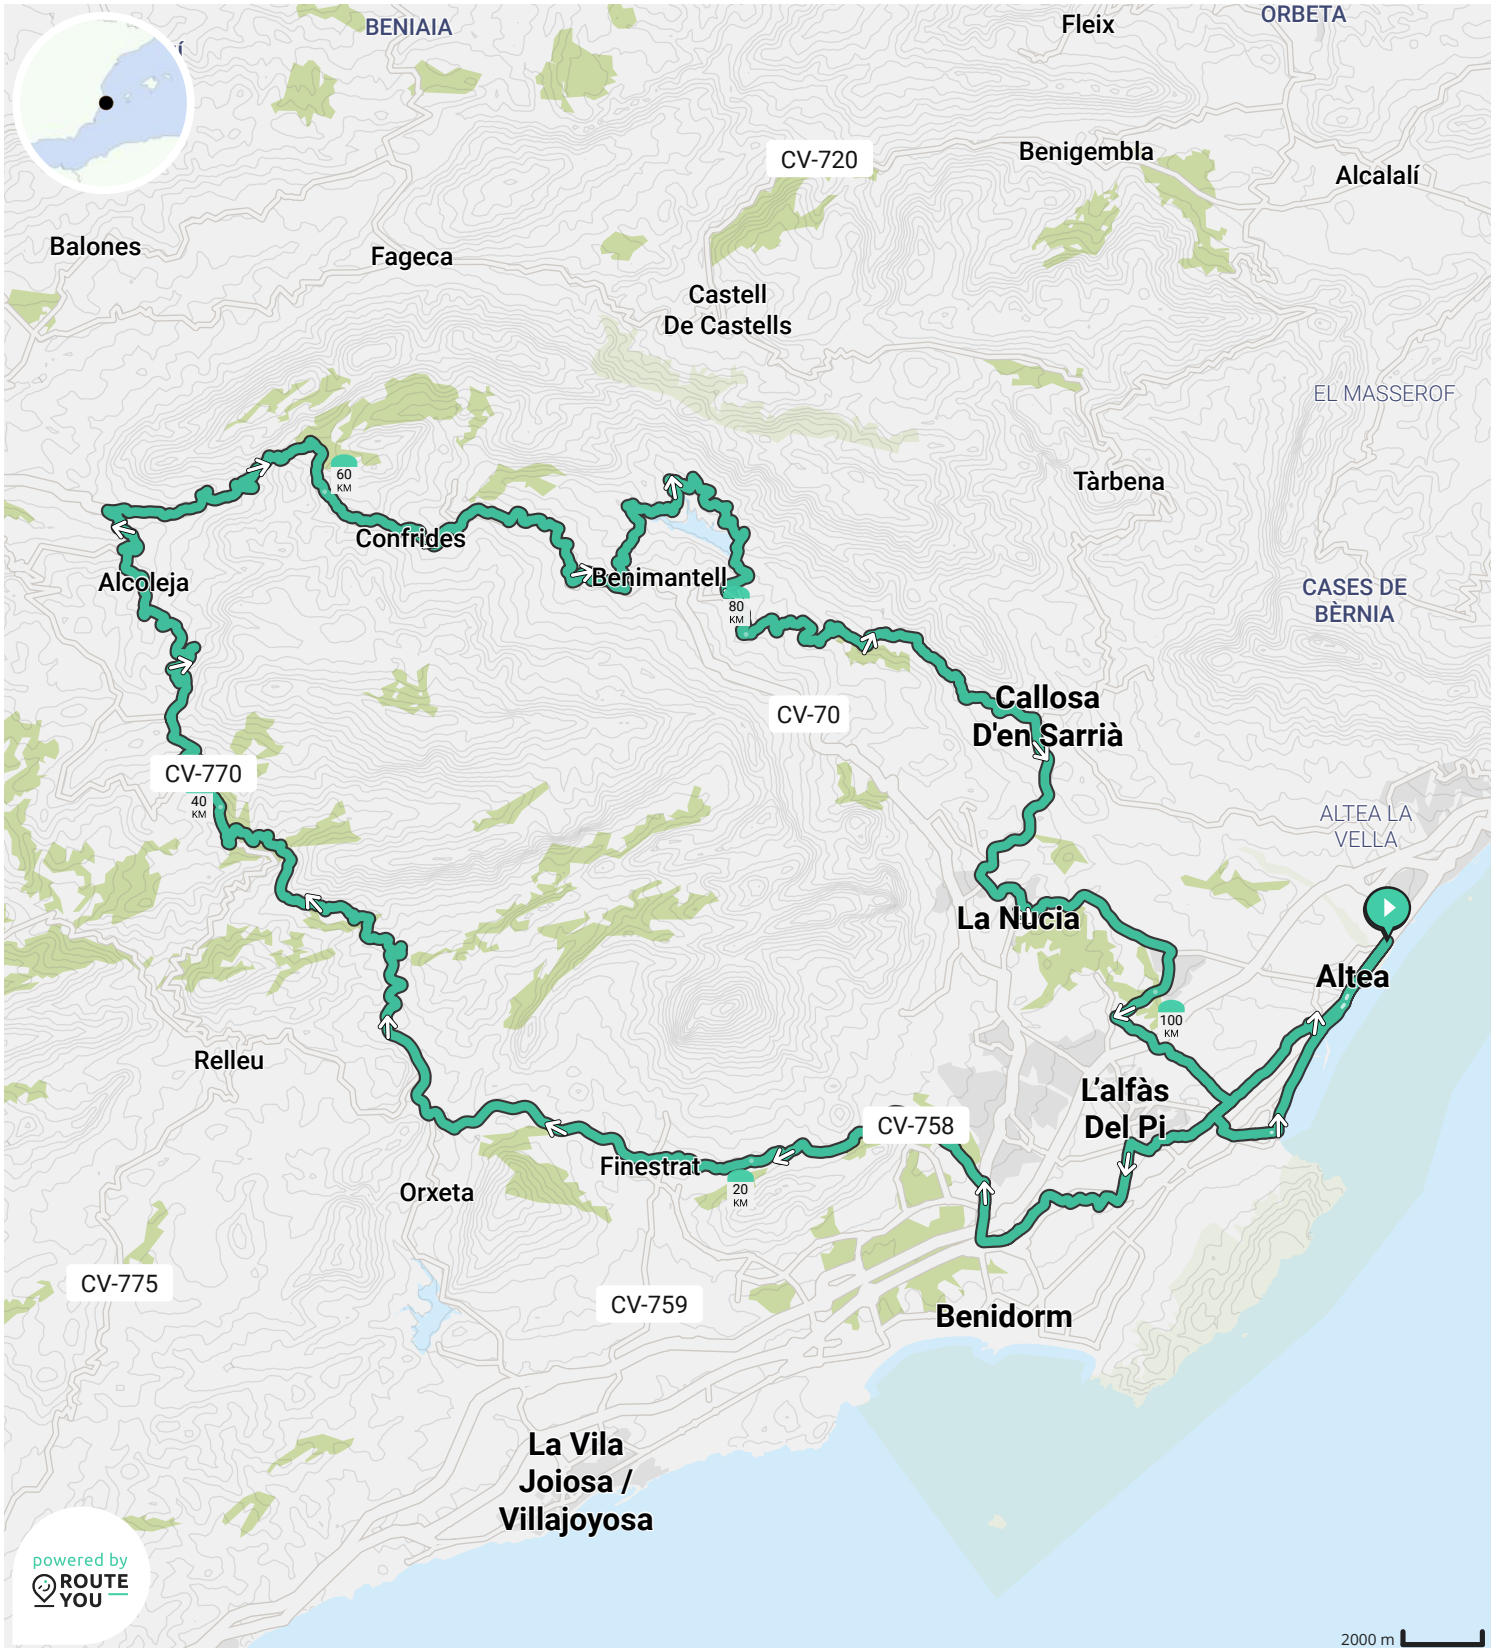

Door biking@detoerist.be

- Lengte: 119.6 km
- Stijging: 1709 m
- Moeilijkheidsgraad: 8/10

Door biking@detoerist.be

- Lengte: 110.6 km
- Stijging: 2074 m
- Moeilijkheidsgraad: 8/10

Door biking@detoerist.be

- Lengte: 138.3 km
- Stijging: 2350 m
- Moeilijkheidsgraad: 9/10

Door biking@detoerist.be

- ↔ Lengte: 131.5 km
- ↗ Stijging: 2598 m
- 📊 Moeilijkheidsgraad: 9/10

BEKIJK OP MOBIEL

Door biking@detoerist.be

- ↔ Lengte: 114.4 km
- ↗ Stijging: 1878 m
- 📊 Moeilijkheidsgraad: 8/10