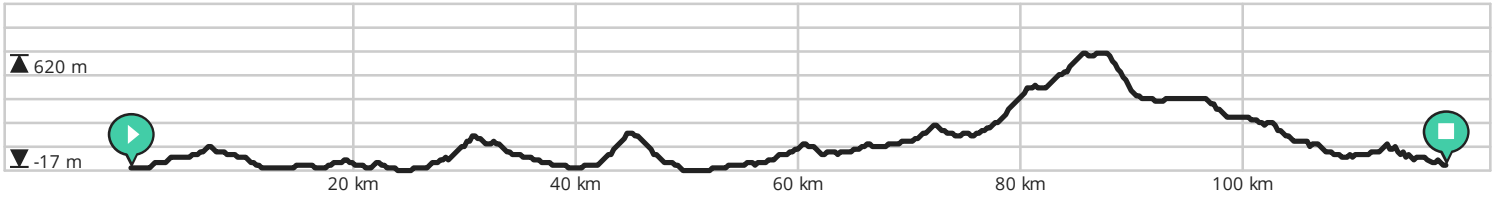

Door biking@detoerist.be

- Lengte: 119.6 km
- Stijging: 1709 m
- Moeilijkheidsgraad: 8/10

Door biking@detoerist.be

- Lengte: 110.6 km
- Stijging: 2074 m
- Moeilijkheidsgraad: 8/10

Door biking@detoerist.be

- Lengte: 138.3 km
- Stijging: 2350 m
- Moeilijkheidsgraad: 9/10

Door biking@detoerist.be

- ↔ Lengte: 131.5 km
- ↗ Stijging: 2598 m
- 📊 Moeilijkheidsgraad: 9/10

BEKIJK OP MOBIEL

Door biking@detoerist.be

- ↔ Lengte: 114.4 km
- ↗ Stijging: 1878 m
- 📊 Moeilijkheidsgraad: 8/10