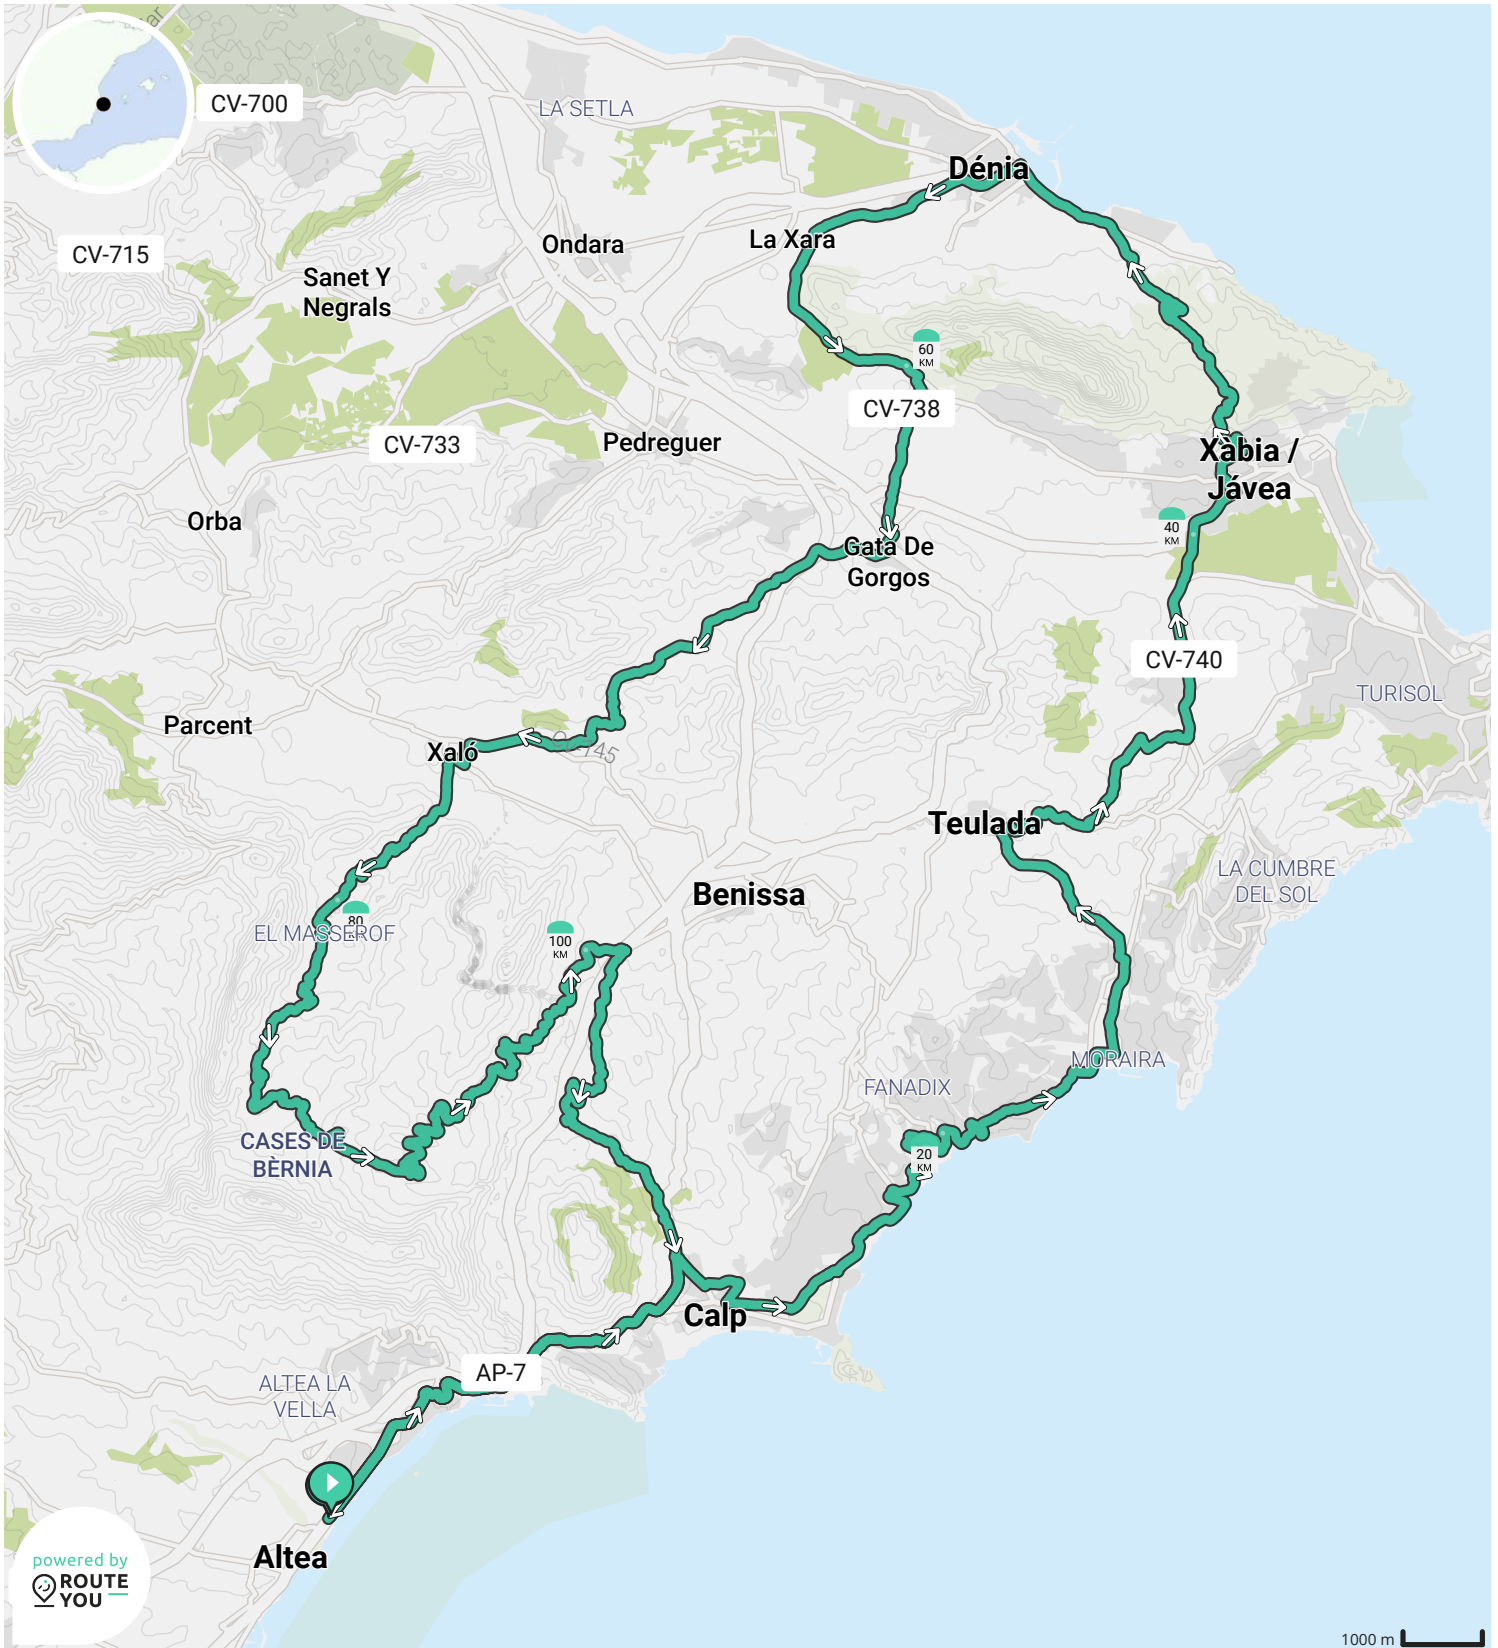

Door biking@detoerist.be

- Lengte: 119.6 km
- Stijging: 1709 m
- Moeilijkheidsgraad: 8/10

Door biking@detoerist.be

- Lengte: 110.6 km
- Stijging: 2074 m
- Moeilijkheidsgraad: 8/10

Door biking@detoerist.be

- Lengte: 138.3 km
- Stijging: 2350 m
- Moeilijkheidsgraad: 9/10

Door biking@detoerist.be

- ↔ Lengte: 131.5 km
- ↗ Stijging: 2598 m
- 📊 Moeilijkheidsgraad: 9/10

BEKIJK OP MOBIEL

Door biking@detoerist.be

- ↔ Lengte: 114.4 km
- ↗ Stijging: 1878 m
- 📊 Moeilijkheidsgraad: 8/10