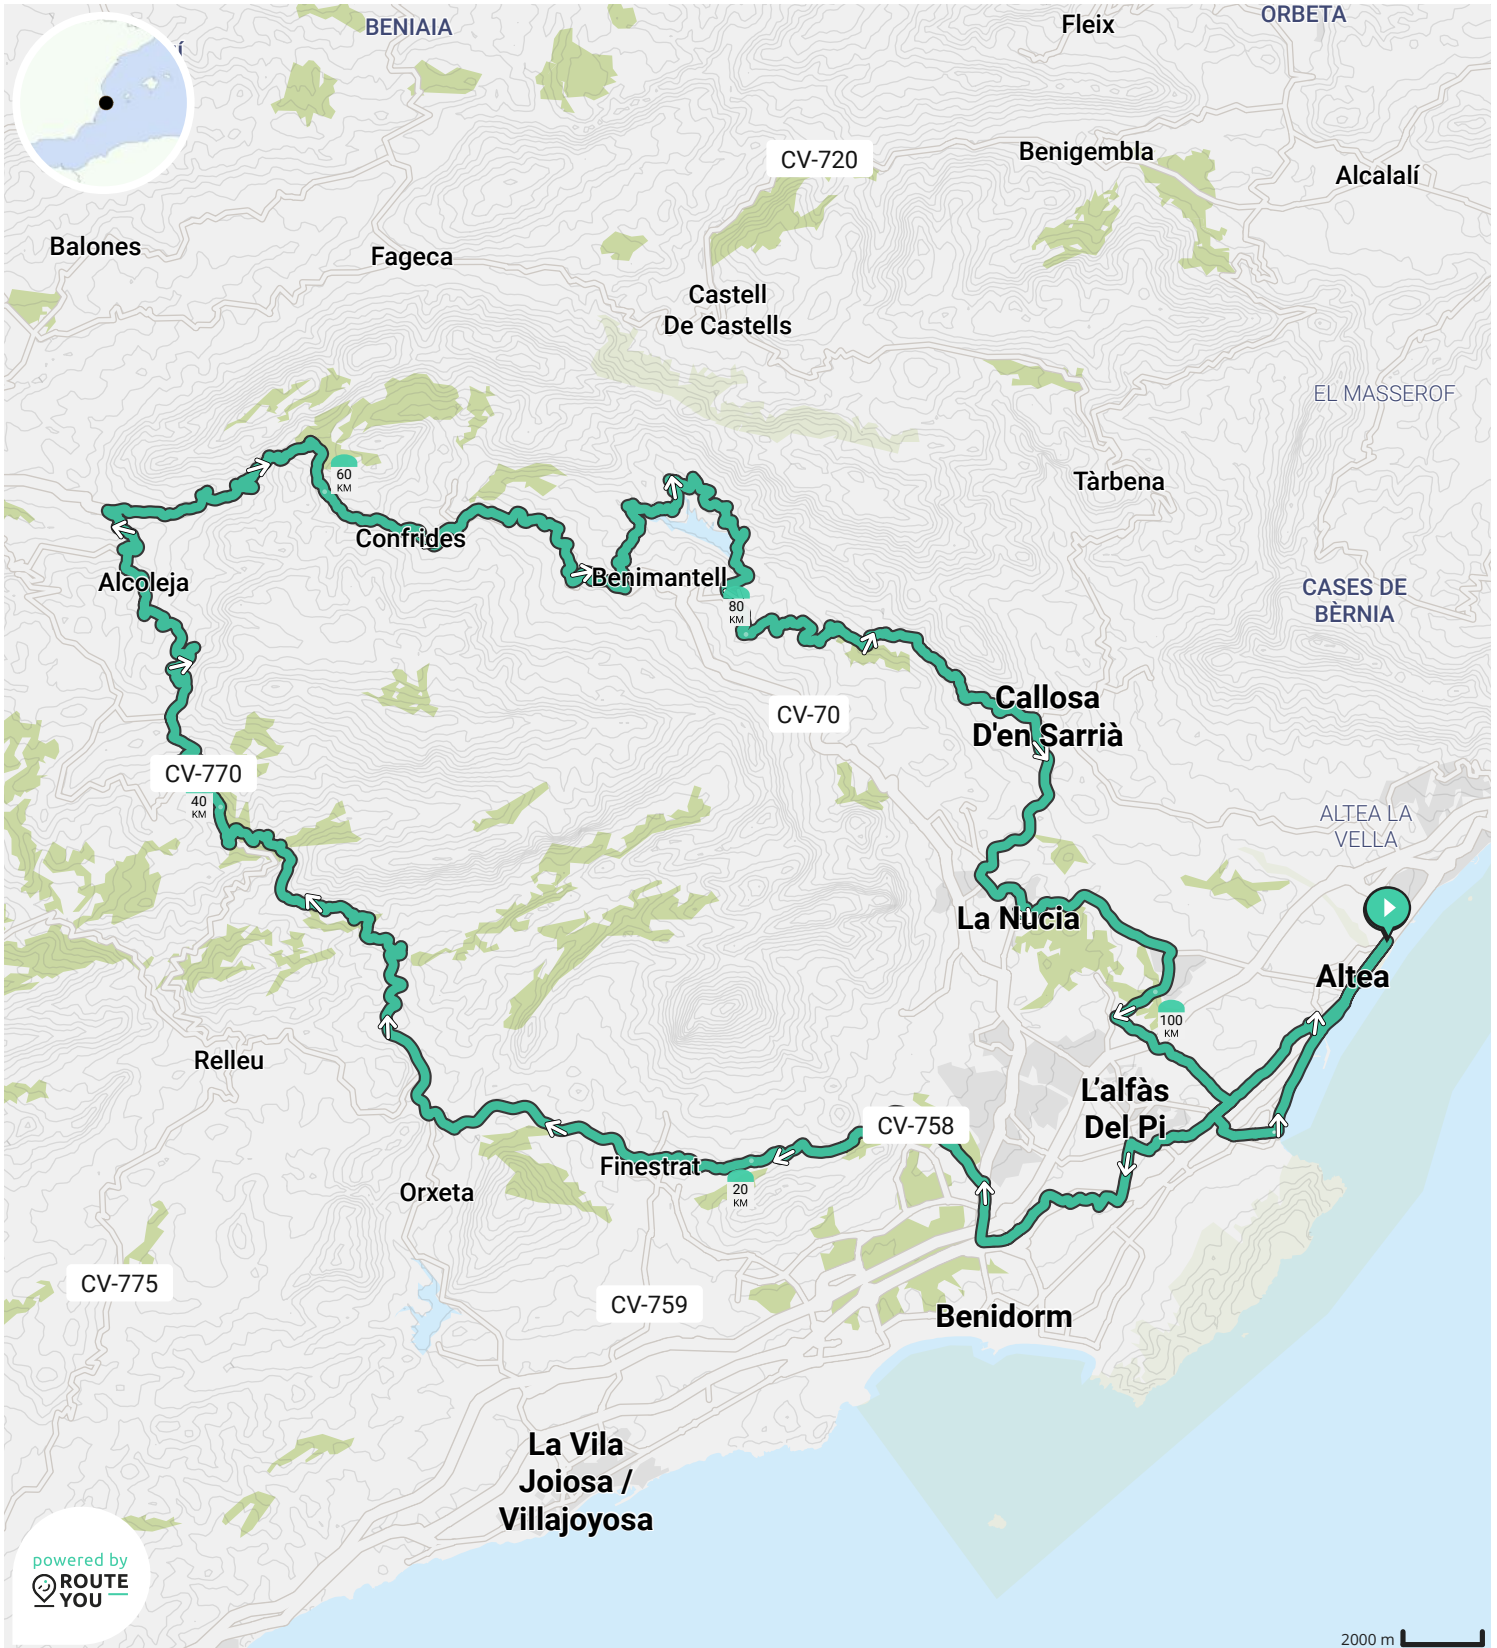

- Lengte: 100.3 km
- Stijging: 1330 m
- Moeilijkheidsgraad: 8/10

- ↔ Lengte: 110.6 km
- ↗ Stijging: 2074 m
- 📊 Moeilijkheidsgraad: 8/10

Door [biking@detoerist.be](mailto:biking@detoerist.be)

- ↔ Lengte: 110.3 km
- ↗ Stijging: 1526 m
- 📊 Moeilijkheidsgraad: 8/10

Door [biking@detoerist.be](mailto:biking@detoerist.be)

- Lengte: 99.1 km
- Stijging: 1748 m
- Moeilijkheidsgraad: 8/10

- Lengte: 79.0 km
- Stijging: 1208 m
- Moeilijkheidsgraad: 7/10