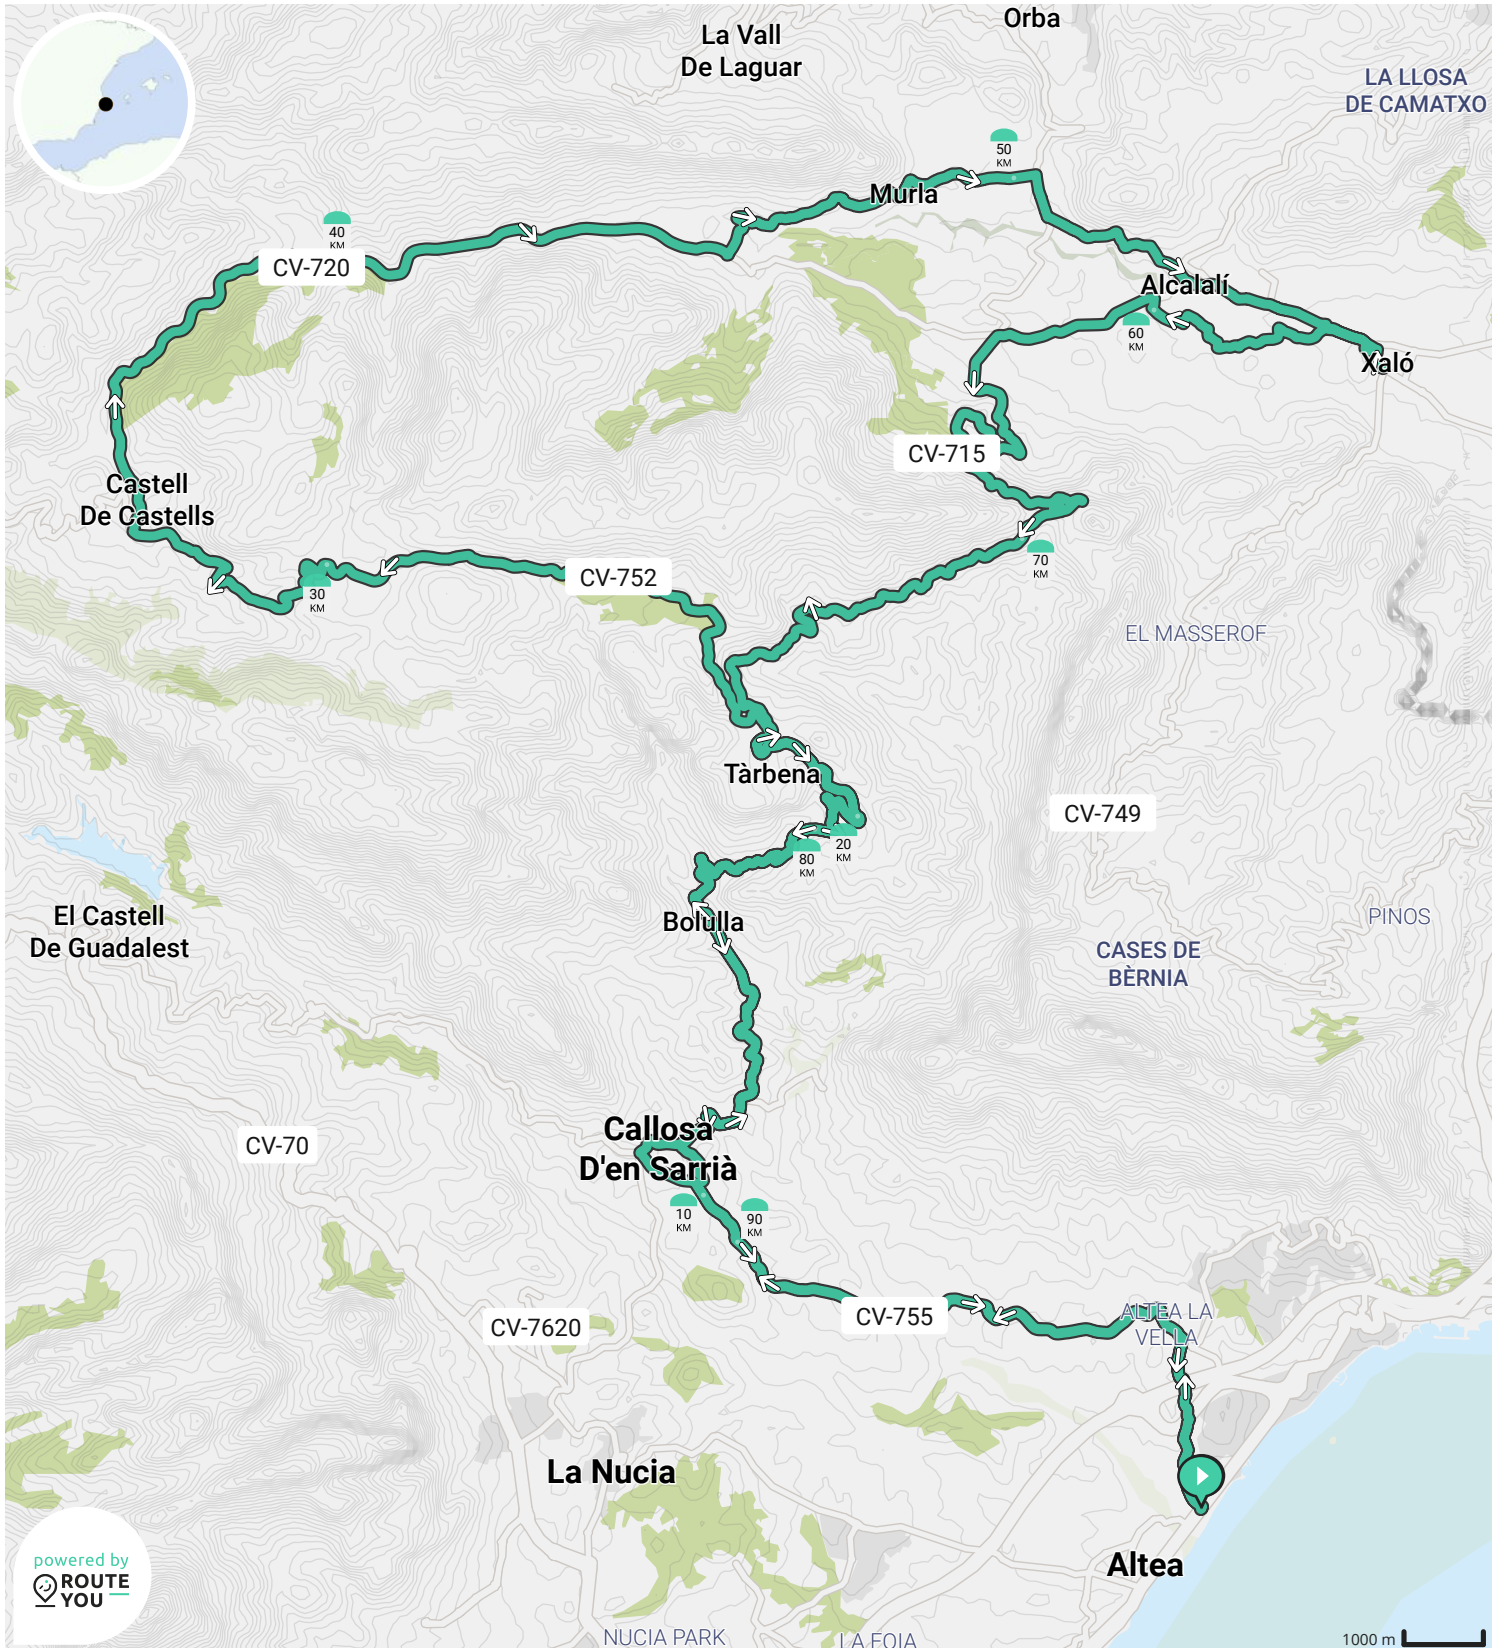

- Lengte: 100.3 km
- Stijging: 1330 m
- Moeilijkheidsgraad: 8/10

- ↔ Lengte: 110.6 km
- ↗ Stijging: 2074 m
- 📊 Moeilijkheidsgraad: 8/10

Door [biking@detoerist.be](mailto:biking@detoerist.be)

- ↔ Lengte: 110.3 km
- ↗ Stijging: 1526 m
- 📊 Moeilijkheidsgraad: 8/10

Door [biking@detoerist.be](mailto:biking@detoerist.be)

- Lengte: 99.1 km
- Stijging: 1748 m
- Moeilijkheidsgraad: 8/10

- Lengte: 79.0 km
- Stijging: 1208 m
- Moeilijkheidsgraad: 7/10