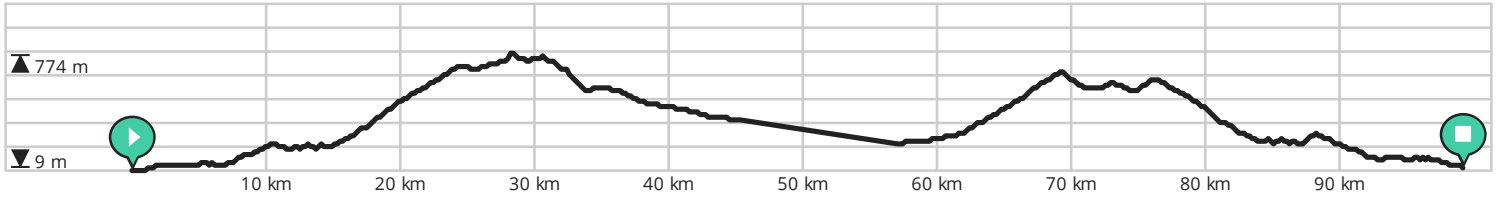

- Lengte: 100.3 km
- Stijging: 1330 m
- Moeilijkheidsgraad: 8/10

- ↔ Lengte: 110.6 km
- ↗ Stijging: 2074 m
- 📊 Moeilijkheidsgraad: 8/10

Door [biking@detoerist.be](mailto:biking@detoerist.be)

- ↔ Lengte: 110.3 km
- ↗ Stijging: 1526 m
- 📊 Moeilijkheidsgraad: 8/10

Door [biking@detoerist.be](mailto:biking@detoerist.be)

- Lengte: 99.1 km
- Stijging: 1748 m
- Moeilijkheidsgraad: 8/10

- Lengte: 79.0 km
- Stijging: 1208 m
- Moeilijkheidsgraad: 7/10