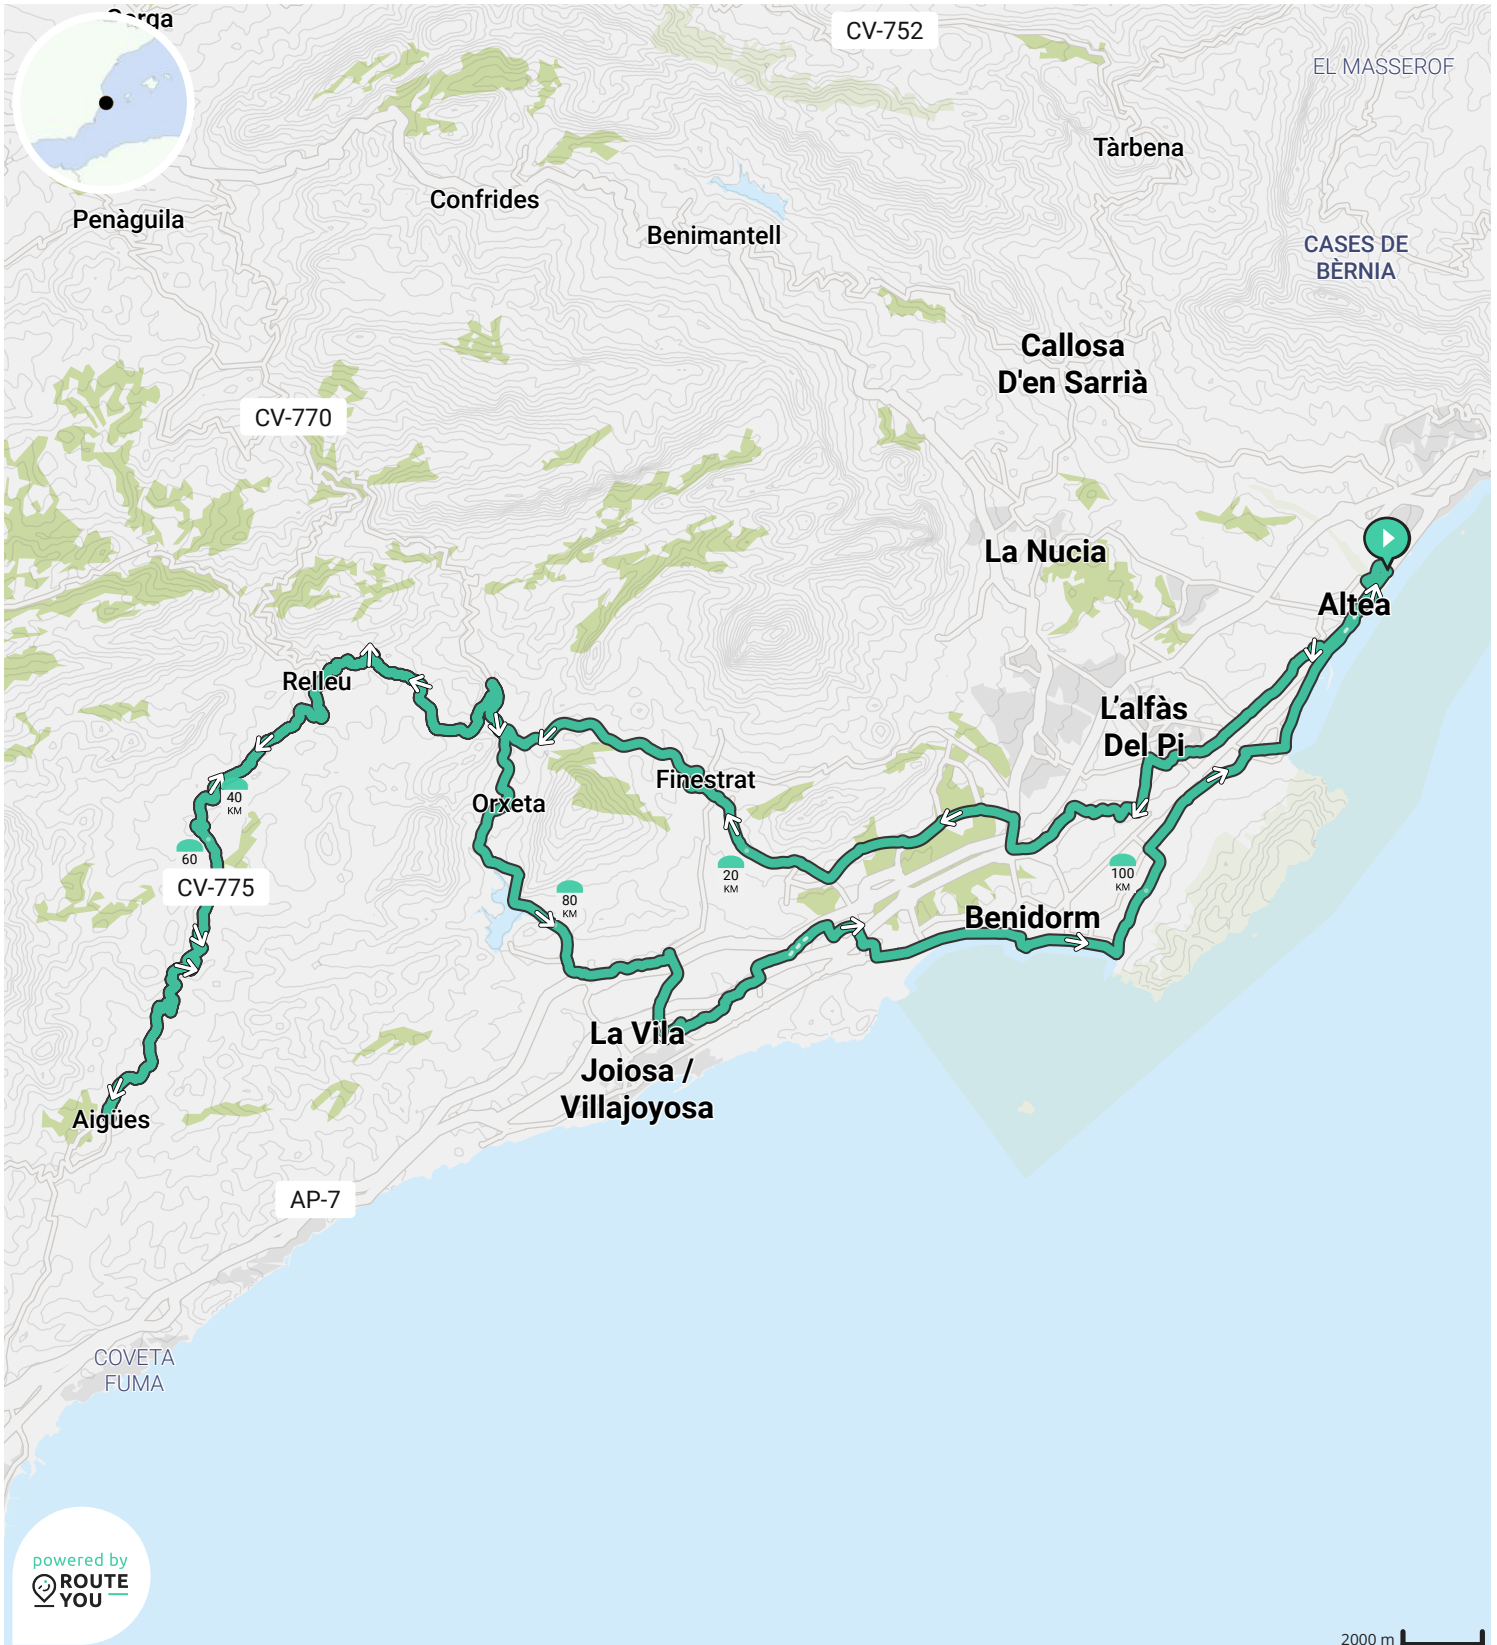

- Lengte: 100.3 km
- Stijging: 1330 m
- Moeilijkheidsgraad: 8/10

- ↔ Lengte: 110.6 km
- ↗ Stijging: 2074 m
- 📊 Moeilijkheidsgraad: 8/10

Door [biking@detoerist.be](mailto:biking@detoerist.be)

- ↔ Lengte: 110.3 km
- ↗ Stijging: 1526 m
- 📊 Moeilijkheidsgraad: 8/10

Door [biking@detoerist.be](mailto:biking@detoerist.be)

- Lengte: 99.1 km
- Stijging: 1748 m
- Moeilijkheidsgraad: 8/10

- Lengte: 79.0 km
- Stijging: 1208 m
- Moeilijkheidsgraad: 7/10