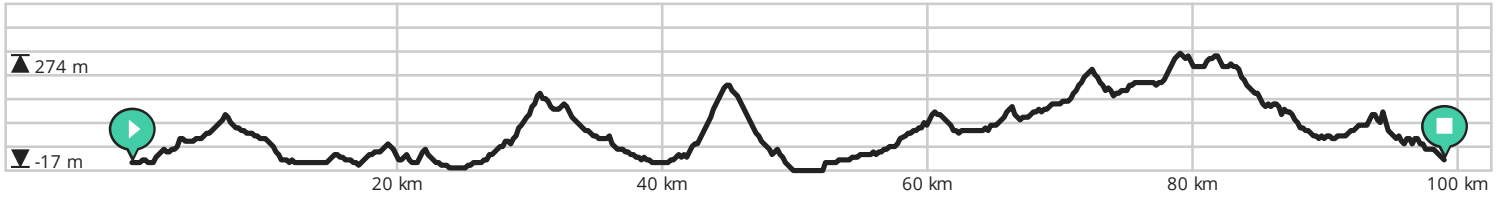

- Lengte: 100.3 km
- Stijging: 1330 m
- Moeilijkheidsgraad: 8/10

- ↔ Lengte: 110.6 km
- ↗ Stijging: 2074 m
- 📊 Moeilijkheidsgraad: 8/10

Door [biking@detoerist.be](mailto:biking@detoerist.be)

- ↔ Lengte: 110.3 km
- ↗ Stijging: 1526 m
- 📊 Moeilijkheidsgraad: 8/10

Door [biking@detoerist.be](mailto:biking@detoerist.be)

- Lengte: 99.1 km
- Stijging: 1748 m
- Moeilijkheidsgraad: 8/10

- Lengte: 79.0 km
- Stijging: 1208 m
- Moeilijkheidsgraad: 7/10