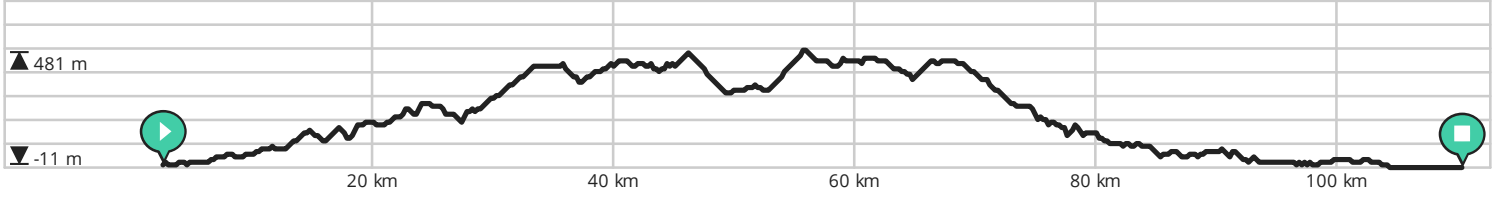

- Lengte: 100.3 km
- Stijging: 1330 m
- Moeilijkheidsgraad: 8/10

- ↔ Lengte: 110.6 km
- ↗ Stijging: 2074 m
- 📊 Moeilijkheidsgraad: 8/10

Door [biking@detoerist.be](mailto:biking@detoerist.be)

- ↔ Lengte: 110.3 km
- ↗ Stijging: 1526 m
- 📊 Moeilijkheidsgraad: 8/10

Door [biking@detoerist.be](mailto:biking@detoerist.be)

- Lengte: 99.1 km
- Stijging: 1748 m
- Moeilijkheidsgraad: 8/10

- Lengte: 79.0 km
- Stijging: 1208 m
- Moeilijkheidsgraad: 7/10