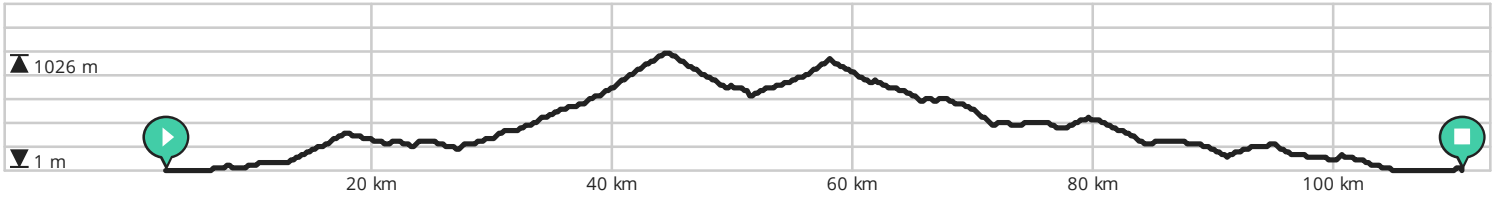

- Lengte: 100.3 km
- Stijging: 1330 m
- Moeilijkheidsgraad: 8/10

- ↔ Lengte: 110.6 km
- ↗ Stijging: 2074 m
- 📊 Moeilijkheidsgraad: 8/10

Door [biking@detoerist.be](mailto:biking@detoerist.be)

- ↔ Lengte: 110.3 km
- ↗ Stijging: 1526 m
- 📊 Moeilijkheidsgraad: 8/10

Door [biking@detoerist.be](mailto:biking@detoerist.be)

- Lengte: 99.1 km
- Stijging: 1748 m
- Moeilijkheidsgraad: 8/10

- Lengte: 79.0 km
- Stijging: 1208 m
- Moeilijkheidsgraad: 7/10