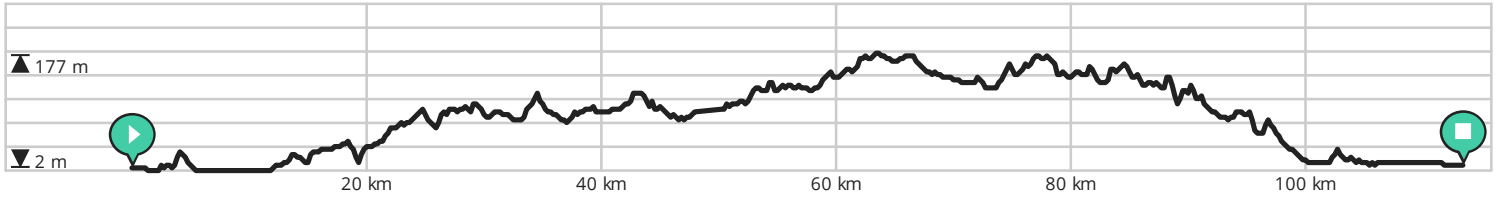

Door biking@detoerist.be

- ↔ Lengte: 112.1 km
- ↗ Stijging: 976 m
- 📊 Moeilijkheidsgraad: 7/10

Door biking@detoerist.be

- ↔ Lengte: 115.3 km
- ↗ Stijging: 1072 m
- 📊 Moeilijkheidsgraad: 7/10

Door biking@detoerist.be

- ↔ Lengte: 112.5 km
- ↗ Stijging: 1942 m
- 📊 Moeilijkheidsgraad: 8/10

BEKIJK OP MOBIEL

Door biking@detoerist.be

- ↔ Lengte: 113.3 km
- ↗ Stijging: 787 m
- 📊 Moeilijkheidsgraad: 7/10

Door biking@detoerist.be

- ↔ Lengte: 93.3 km
- ↗ Stijging: 1637 m
- 📊 Moeilijkheidsgraad: 8/10