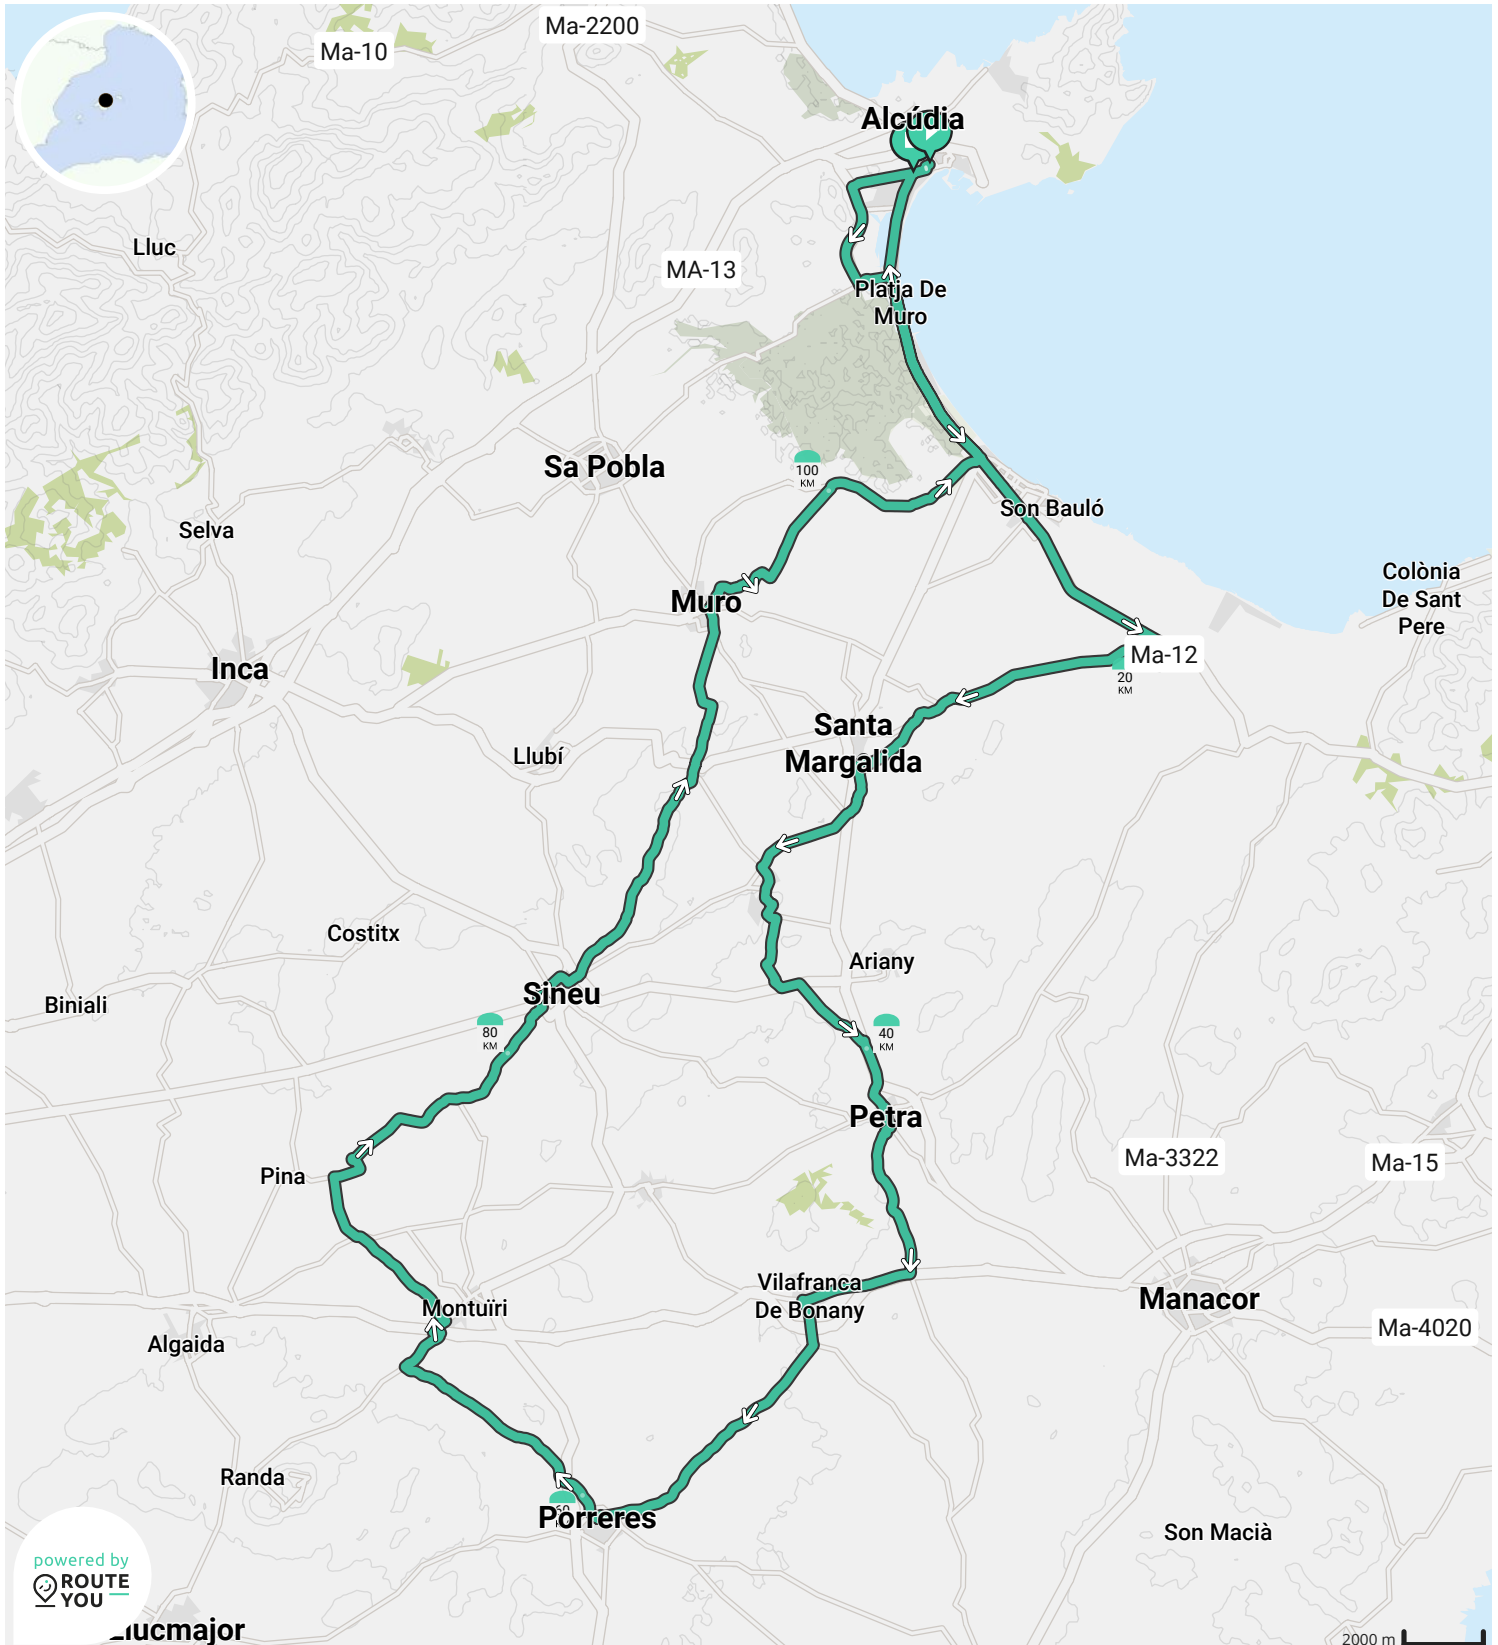

Door biking@detoerist.be

- ↔ Lengte: 112.1 km
- ↗ Stijging: 976 m
- 📊 Moeilijkheidsgraad: 7/10

Door biking@detoerist.be

- ↔ Lengte: 115.3 km
- ↗ Stijging: 1072 m
- 📊 Moeilijkheidsgraad: 7/10

Door biking@detoerist.be

- ↔ Lengte: 112.5 km
- ↗ Stijging: 1942 m
- 📊 Moeilijkheidsgraad: 8/10

BEKIJK OP MOBIEL

Door biking@detoerist.be

- ↔ Lengte: 113.3 km
- ↗ Stijging: 787 m
- 📊 Moeilijkheidsgraad: 7/10

Door biking@detoerist.be

- ↔ Lengte: 93.3 km
- ↗ Stijging: 1637 m
- 📊 Moeilijkheidsgraad: 8/10