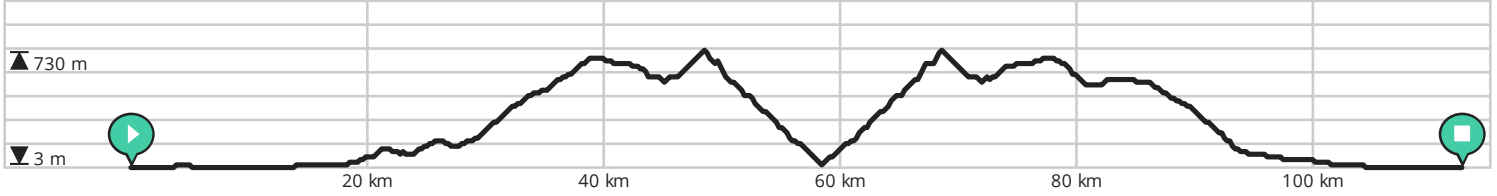

Door biking@detoerist.be

- ↔ Lengte: 112.1 km
- ↗ Stijging: 976 m
- 📊 Moeilijkheidsgraad: 7/10

Door biking@detoerist.be

- ↔ Lengte: 115.3 km
- ↗ Stijging: 1072 m
- 📊 Moeilijkheidsgraad: 7/10

Door biking@detoerist.be

- ↔ Lengte: 112.5 km
- ↗ Stijging: 1942 m
- 📊 Moeilijkheidsgraad: 8/10

BEKIJK OP MOBIEL

Door biking@detoerist.be

- ↔ Lengte: 113.3 km
- ↗ Stijging: 787 m
- 📊 Moeilijkheidsgraad: 7/10

Door biking@detoerist.be

- ↔ Lengte: 93.3 km
- ↗ Stijging: 1637 m
- 📊 Moeilijkheidsgraad: 8/10