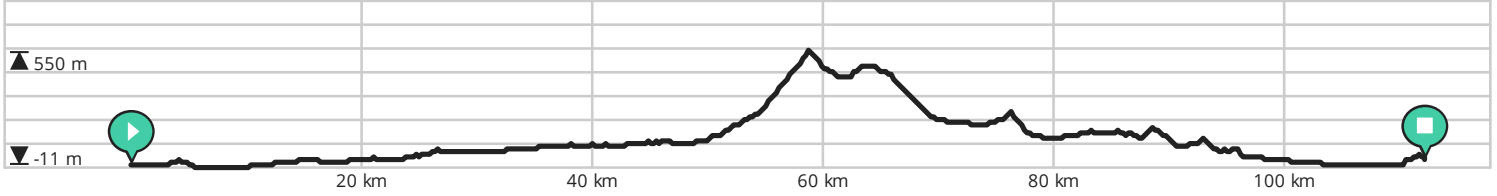

Door biking@detoerist.be

- ↔ Lengte: 112.1 km
- ↗ Stijging: 976 m
- 📊 Moeilijkheidsgraad: 7/10

Door biking@detoerist.be

- ↔ Lengte: 115.3 km
- ↗ Stijging: 1072 m
- 📊 Moeilijkheidsgraad: 7/10

Door biking@detoerist.be

- ↔ Lengte: 112.5 km
- ↗ Stijging: 1942 m
- 📊 Moeilijkheidsgraad: 8/10

BEKIJK OP MOBIEL

Door biking@detoerist.be

- ↔ Lengte: 113.3 km
- ↗ Stijging: 787 m
- 📊 Moeilijkheidsgraad: 7/10

Door biking@detoerist.be

- ↔ Lengte: 93.3 km
- ↗ Stijging: 1637 m
- 📊 Moeilijkheidsgraad: 8/10