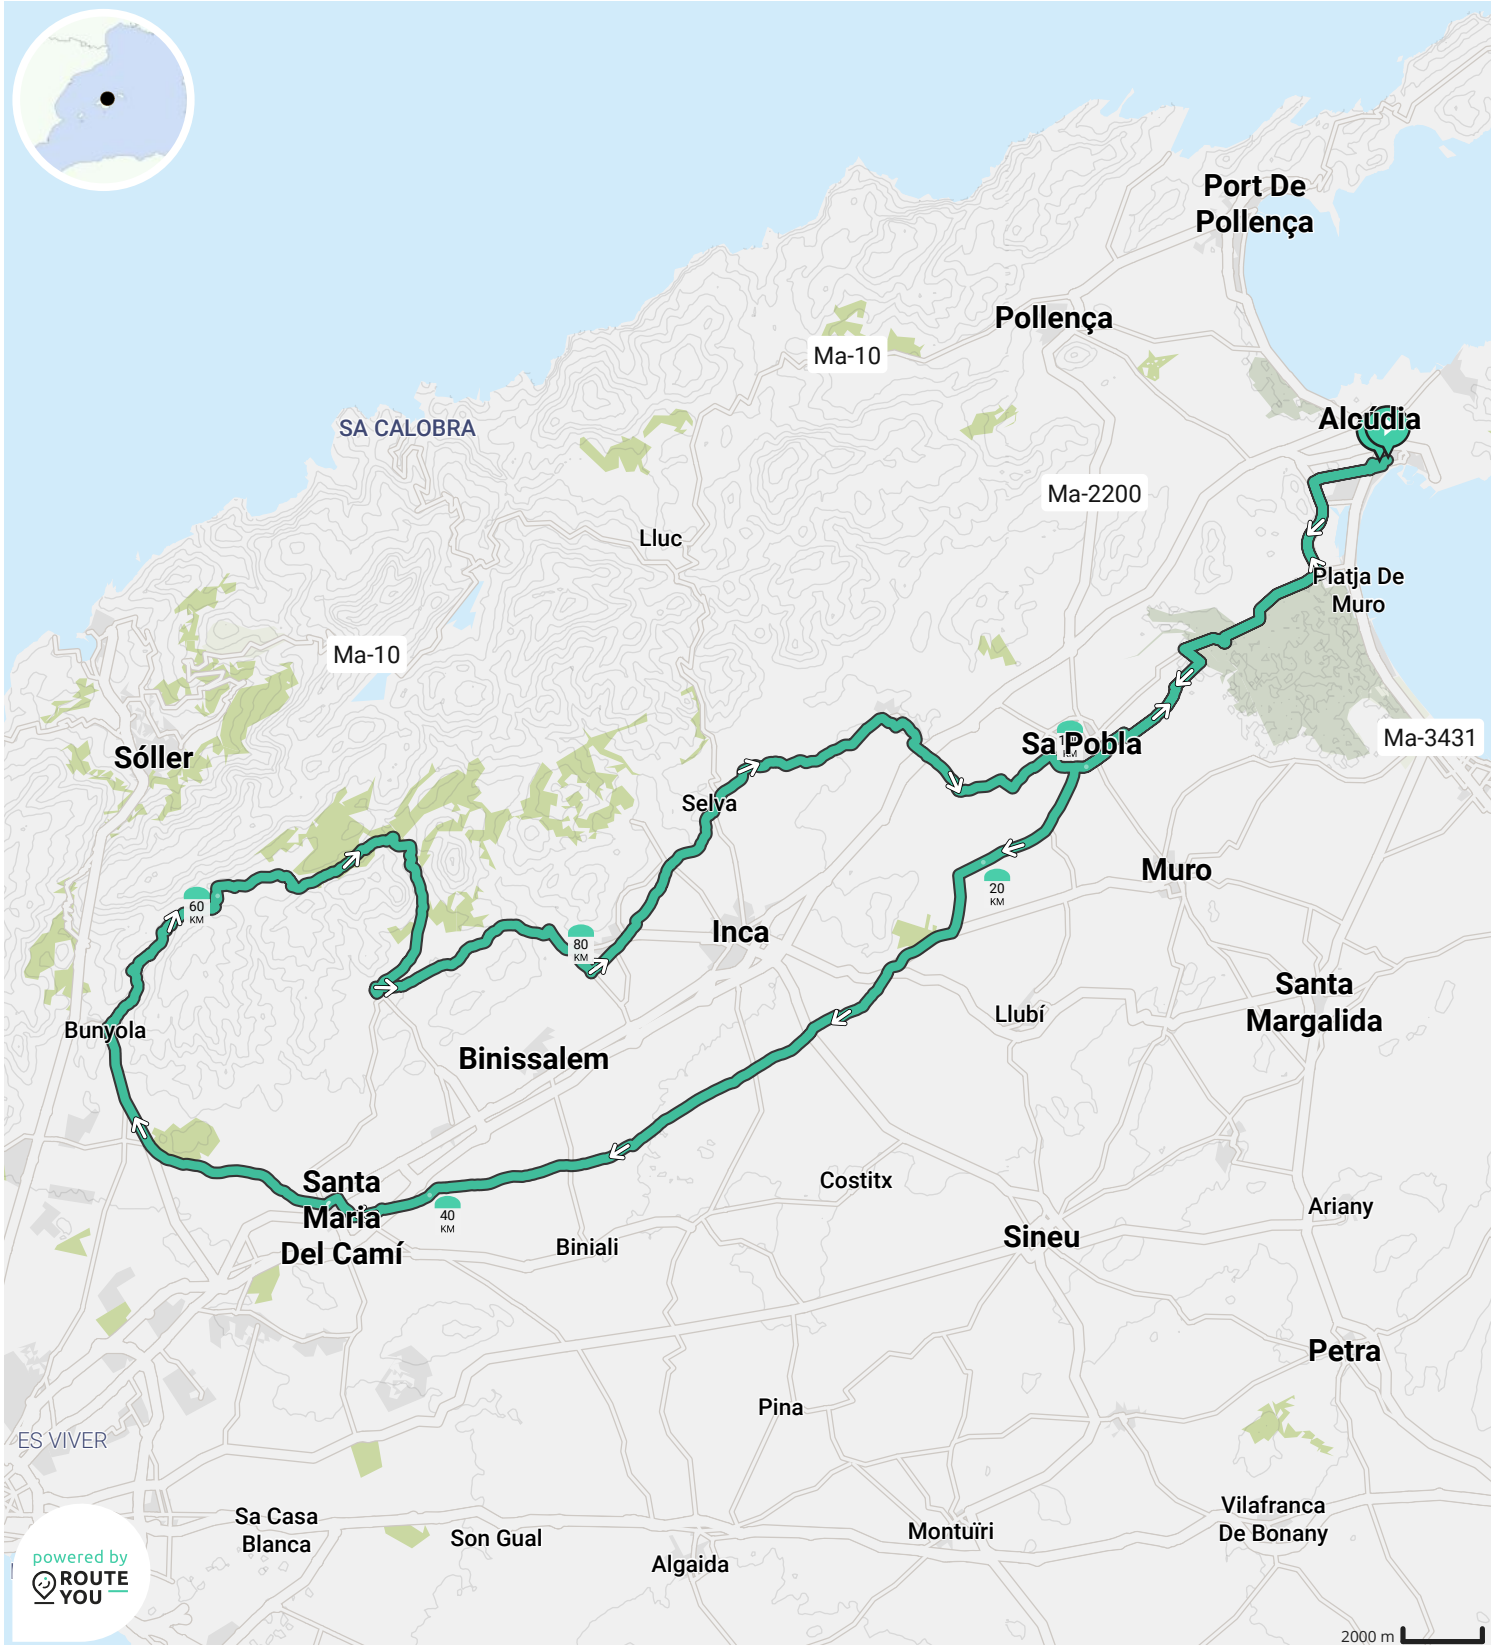

Door biking@detoerist.be

- ↔ Lengte: 112.1 km
- ↗ Stijging: 976 m
- 📊 Moeilijkheidsgraad: 7/10

Door biking@detoerist.be

- ↔ Lengte: 115.3 km
- ↗ Stijging: 1072 m
- 📊 Moeilijkheidsgraad: 7/10

Door biking@detoerist.be

- ↔ Lengte: 112.5 km
- ↗ Stijging: 1942 m
- 📊 Moeilijkheidsgraad: 8/10

BEKIJK OP MOBIEL

Door biking@detoerist.be

- ↔ Lengte: 113.3 km
- ↗ Stijging: 787 m
- 📊 Moeilijkheidsgraad: 7/10

Door biking@detoerist.be

- ↔ Lengte: 93.3 km
- ↗ Stijging: 1637 m
- 📊 Moeilijkheidsgraad: 8/10