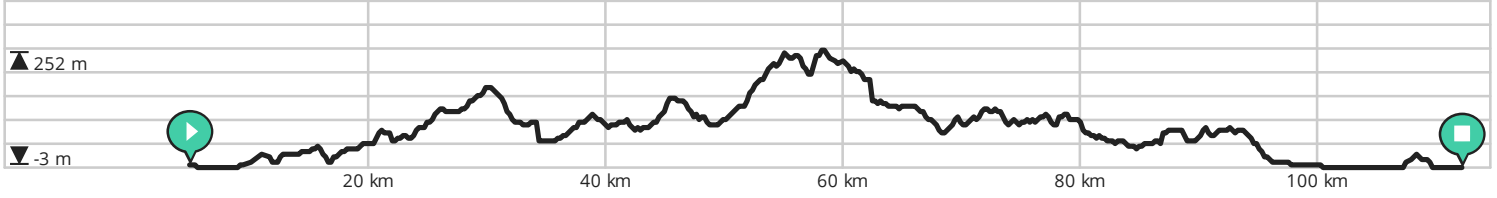

Door biking@detoerist.be

- ↔ Lengte: 112.1 km
- ↗ Stijging: 976 m
- 📊 Moeilijkheidsgraad: 7/10

Door biking@detoerist.be

- ↔ Lengte: 115.3 km
- ↗ Stijging: 1072 m
- 📊 Moeilijkheidsgraad: 7/10

Door biking@detoerist.be

- ↔ Lengte: 112.5 km
- ↗ Stijging: 1942 m
- 📊 Moeilijkheidsgraad: 8/10

BEKIJK OP MOBIEL

Door biking@detoerist.be

- ↔ Lengte: 113.3 km
- ↗ Stijging: 787 m
- 📊 Moeilijkheidsgraad: 7/10

Door biking@detoerist.be

- ↔ Lengte: 93.3 km
- ↗ Stijging: 1637 m
- 📊 Moeilijkheidsgraad: 8/10