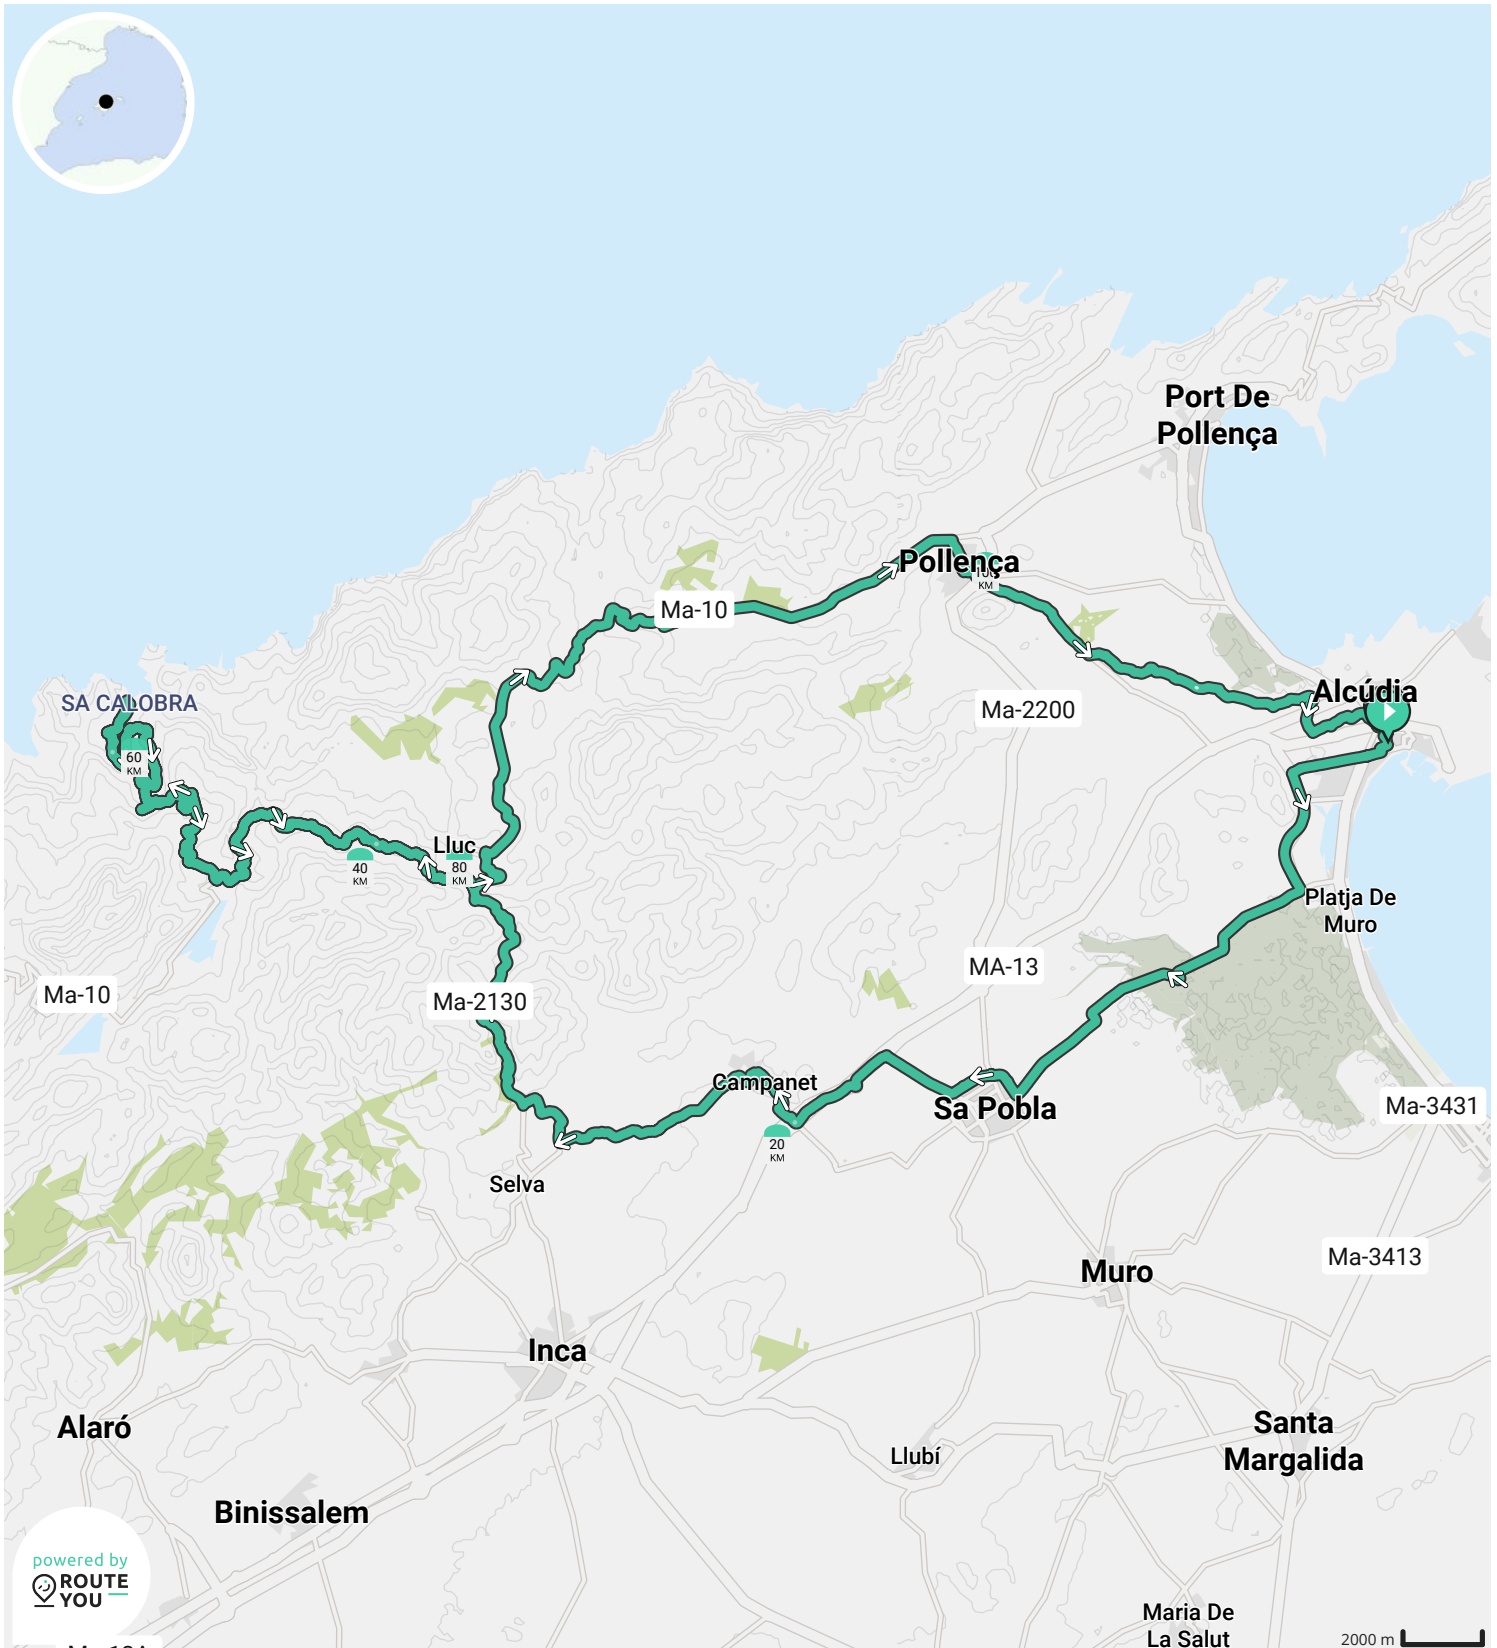

Door biking@detoerist.be

- ↔ Lengte: 112.1 km
- ↗ Stijging: 976 m
- 📊 Moeilijkheidsgraad: 7/10

Door biking@detoerist.be

- ↔ Lengte: 115.3 km
- ↗ Stijging: 1072 m
- 📊 Moeilijkheidsgraad: 7/10

Door biking@detoerist.be

- ↔ Lengte: 112.5 km
- ↗ Stijging: 1942 m
- 📊 Moeilijkheidsgraad: 8/10

BEKIJK OP MOBIEL

Door biking@detoerist.be

- ↔ Lengte: 113.3 km
- ↗ Stijging: 787 m
- 📊 Moeilijkheidsgraad: 7/10

Door biking@detoerist.be

- ↔ Lengte: 93.3 km
- ↗ Stijging: 1637 m
- 📊 Moeilijkheidsgraad: 8/10