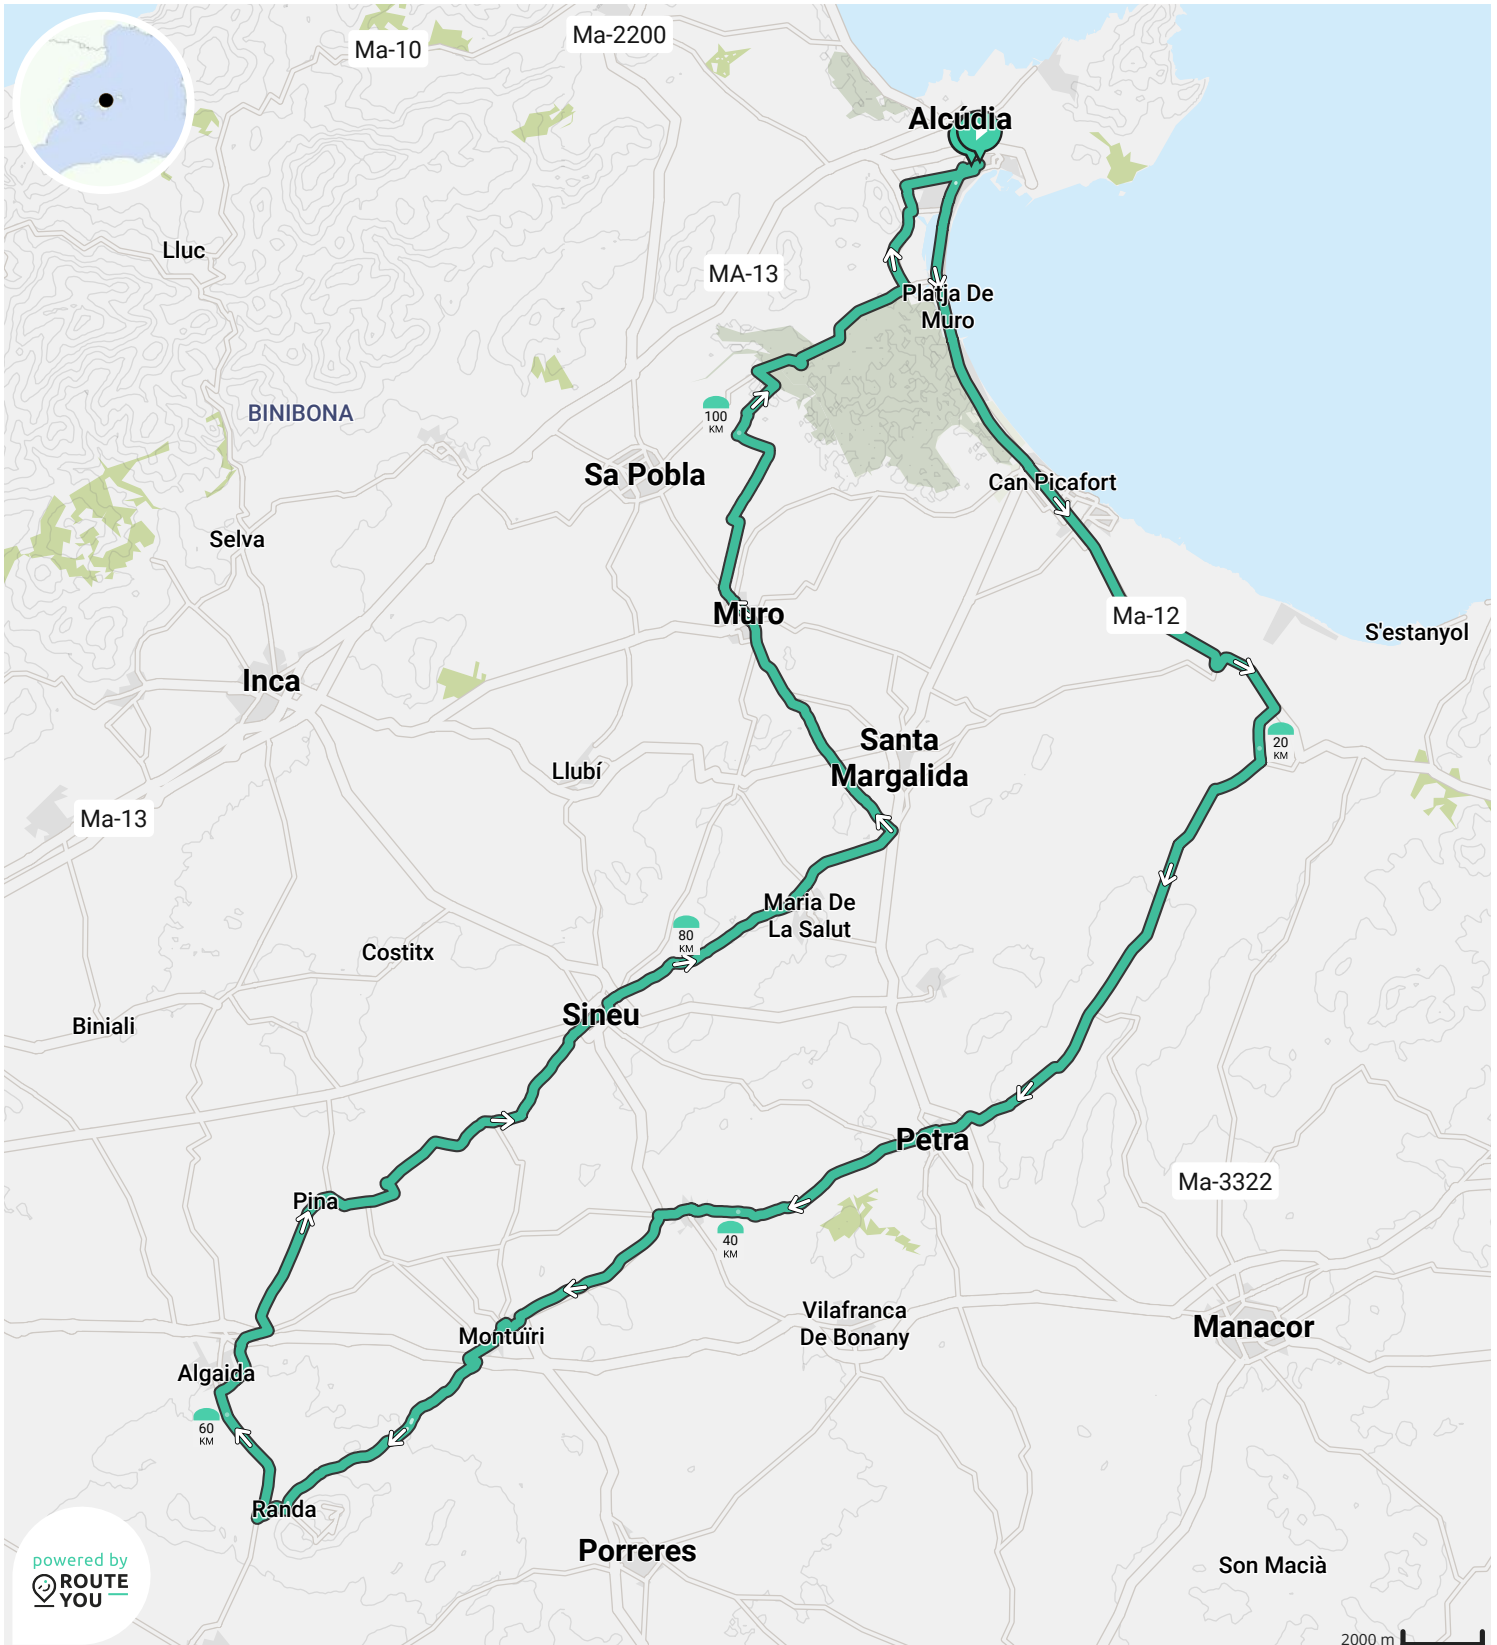

Door biking@detoerist.be

- ↔ Lengte: 112.1 km
- ↗ Stijging: 976 m
- 📊 Moeilijkheidsgraad: 7/10

Door biking@detoerist.be

- ↔ Lengte: 115.3 km
- ↗ Stijging: 1072 m
- 📊 Moeilijkheidsgraad: 7/10

Door biking@detoerist.be

- ↔ Lengte: 112.5 km
- ↗ Stijging: 1942 m
- 📊 Moeilijkheidsgraad: 8/10

BEKIJK OP MOBIEL

Door biking@detoerist.be

- ↔ Lengte: 113.3 km
- ↗ Stijging: 787 m
- 📊 Moeilijkheidsgraad: 7/10

Door biking@detoerist.be

- ↔ Lengte: 93.3 km
- ↗ Stijging: 1637 m
- 📊 Moeilijkheidsgraad: 8/10