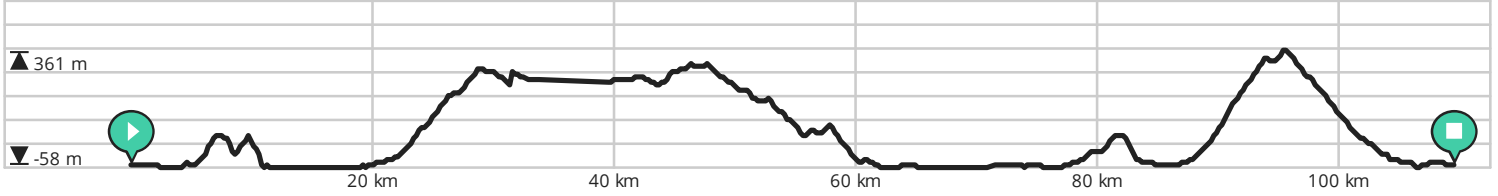

Door biking@detoerist.be

- ↔ Lengte: 115.7 km
- ↗ Stijging: 964 m
- 📊 Moeilijkheidsgraad: 8/10

Door biking@detoerist.be

- ↔ Lengte: 110.1 km
- ↗ Stijging: 1468 m
- 📊 Moeilijkheidsgraad: 8/10

Door biking@detoerist.be

- ↔ Lengte: 105.5 km
- ↗ Stijging: 1246 m
- 📊 Moeilijkheidsgraad: 9/10

BEKIJK OP MOBIEL

Door biking@detoerist.be

- ↔ Lengte: 107.6 km
- ↗ Stijging: 1274 m
- 📊 Moeilijkheidsgraad: 8/10

BEKIJK OP MOBIEL

Door biking@detoerist.be

- ↔ Lengte: 92.8 km
- ⬆ Stijging: 1133 m
- 📊 Moeilijkheidsgraad: 7/10