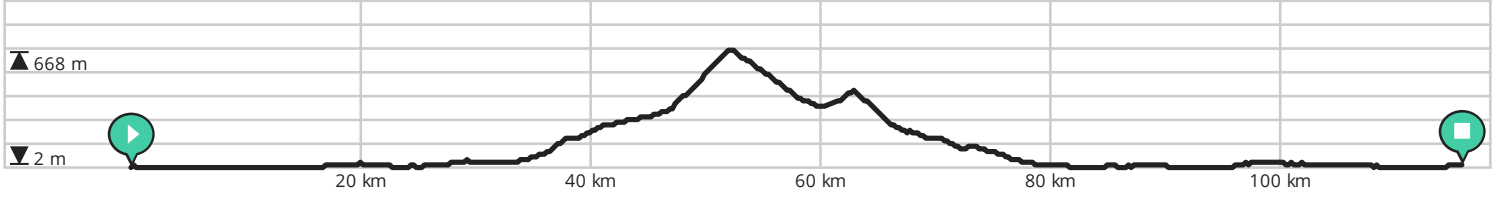

Door biking@detoerist.be

- ↔ Lengte: 115.7 km
- ↗ Stijging: 964 m
- 📊 Moeilijkheidsgraad: 8/10

Door biking@detoerist.be

- ↔ Lengte: 110.1 km
- ↗ Stijging: 1468 m
- 📊 Moeilijkheidsgraad: 8/10

Door biking@detoerist.be

- ↔ Lengte: 105.5 km
- ↗ Stijging: 1246 m
- 📊 Moeilijkheidsgraad: 9/10

BEKIJK OP MOBIEL

Door biking@detoerist.be

- ↔ Lengte: 107.6 km
- ↗ Stijging: 1274 m
- 📊 Moeilijkheidsgraad: 8/10

BEKIJK OP MOBIEL

Door biking@detoerist.be

- ↔ Lengte: 92.8 km
- ⬆ Stijging: 1133 m
- 📊 Moeilijkheidsgraad: 7/10