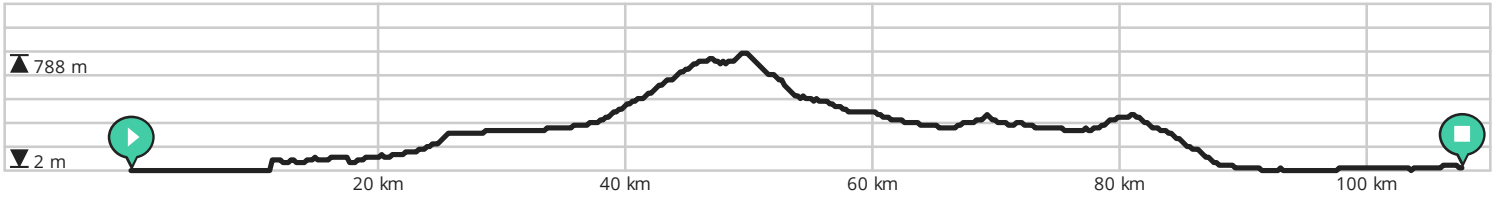

Door biking@detoerist.be

- ↔ Lengte: 115.7 km
- ↗ Stijging: 964 m
- 📊 Moeilijkheidsgraad: 8/10

Door biking@detoerist.be

- ↔ Lengte: 110.1 km
- ↗ Stijging: 1468 m
- 📊 Moeilijkheidsgraad: 8/10

Door biking@detoerist.be

- ↔ Lengte: 105.5 km
- ↗ Stijging: 1246 m
- 📊 Moeilijkheidsgraad: 9/10

BEKIJK OP MOBIEL

Door biking@detoerist.be

- ↔ Lengte: 107.6 km
- ↗ Stijging: 1274 m
- 📊 Moeilijkheidsgraad: 8/10

BEKIJK OP MOBIEL

Door biking@detoerist.be

- ↔ Lengte: 92.8 km
- ⬆ Stijging: 1133 m
- 📊 Moeilijkheidsgraad: 7/10