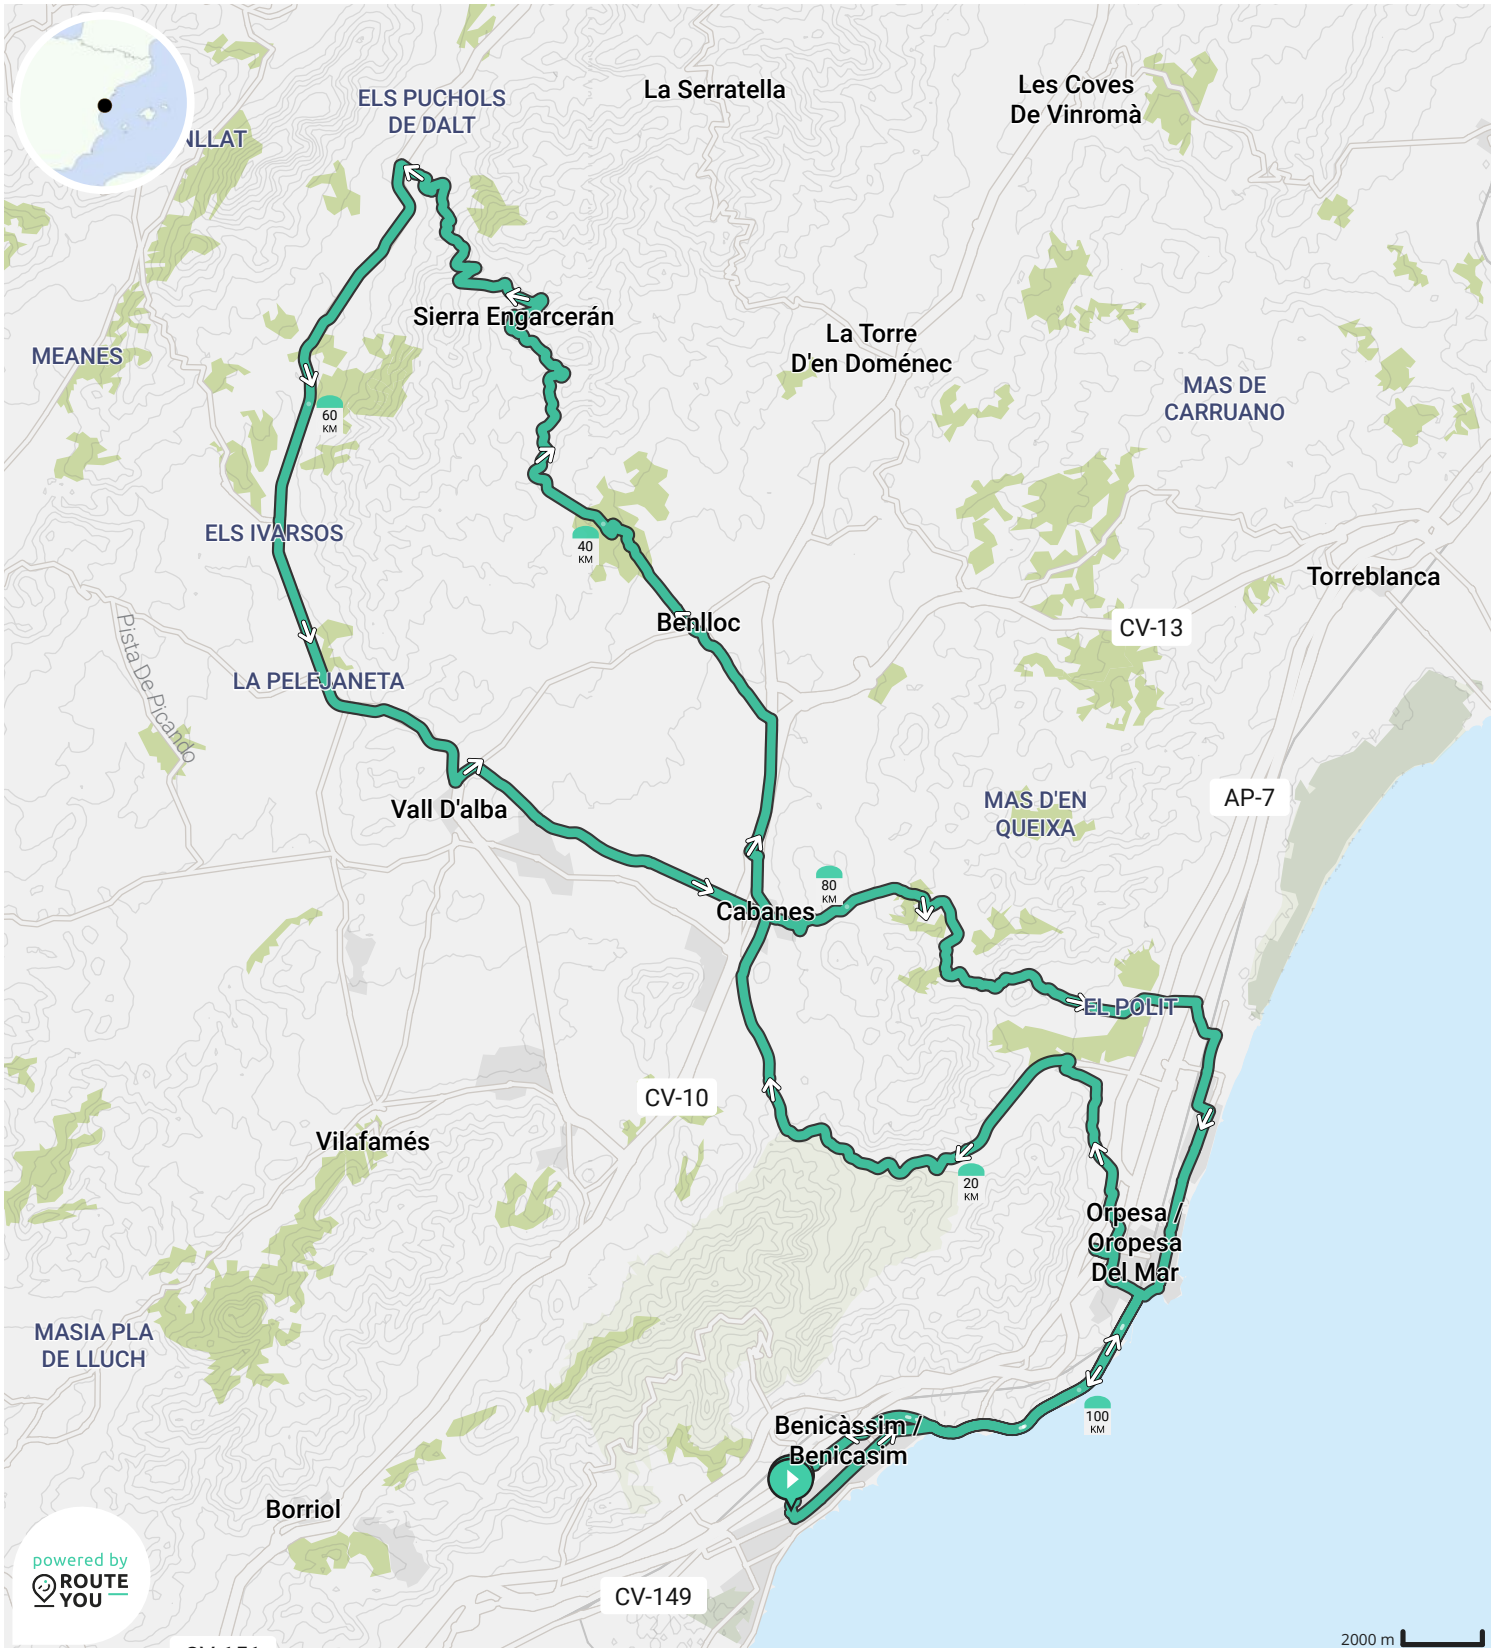

Door biking@detoerist.be

- ↔ Lengte: 115.7 km
- ↗ Stijging: 964 m
- 📊 Moeilijkheidsgraad: 8/10

Door biking@detoerist.be

- ↔ Lengte: 110.1 km
- ↗ Stijging: 1468 m
- 📊 Moeilijkheidsgraad: 8/10

Door biking@detoerist.be

- ↔ Lengte: 105.5 km
- ↗ Stijging: 1246 m
- 📊 Moeilijkheidsgraad: 9/10

BEKIJK OP MOBIEL

Door biking@detoerist.be

- ↔ Lengte: 107.6 km
- ↗ Stijging: 1274 m
- 📊 Moeilijkheidsgraad: 8/10

BEKIJK OP MOBIEL

Door biking@detoerist.be

- ↔ Lengte: 92.8 km
- ⬆ Stijging: 1133 m
- 📊 Moeilijkheidsgraad: 7/10