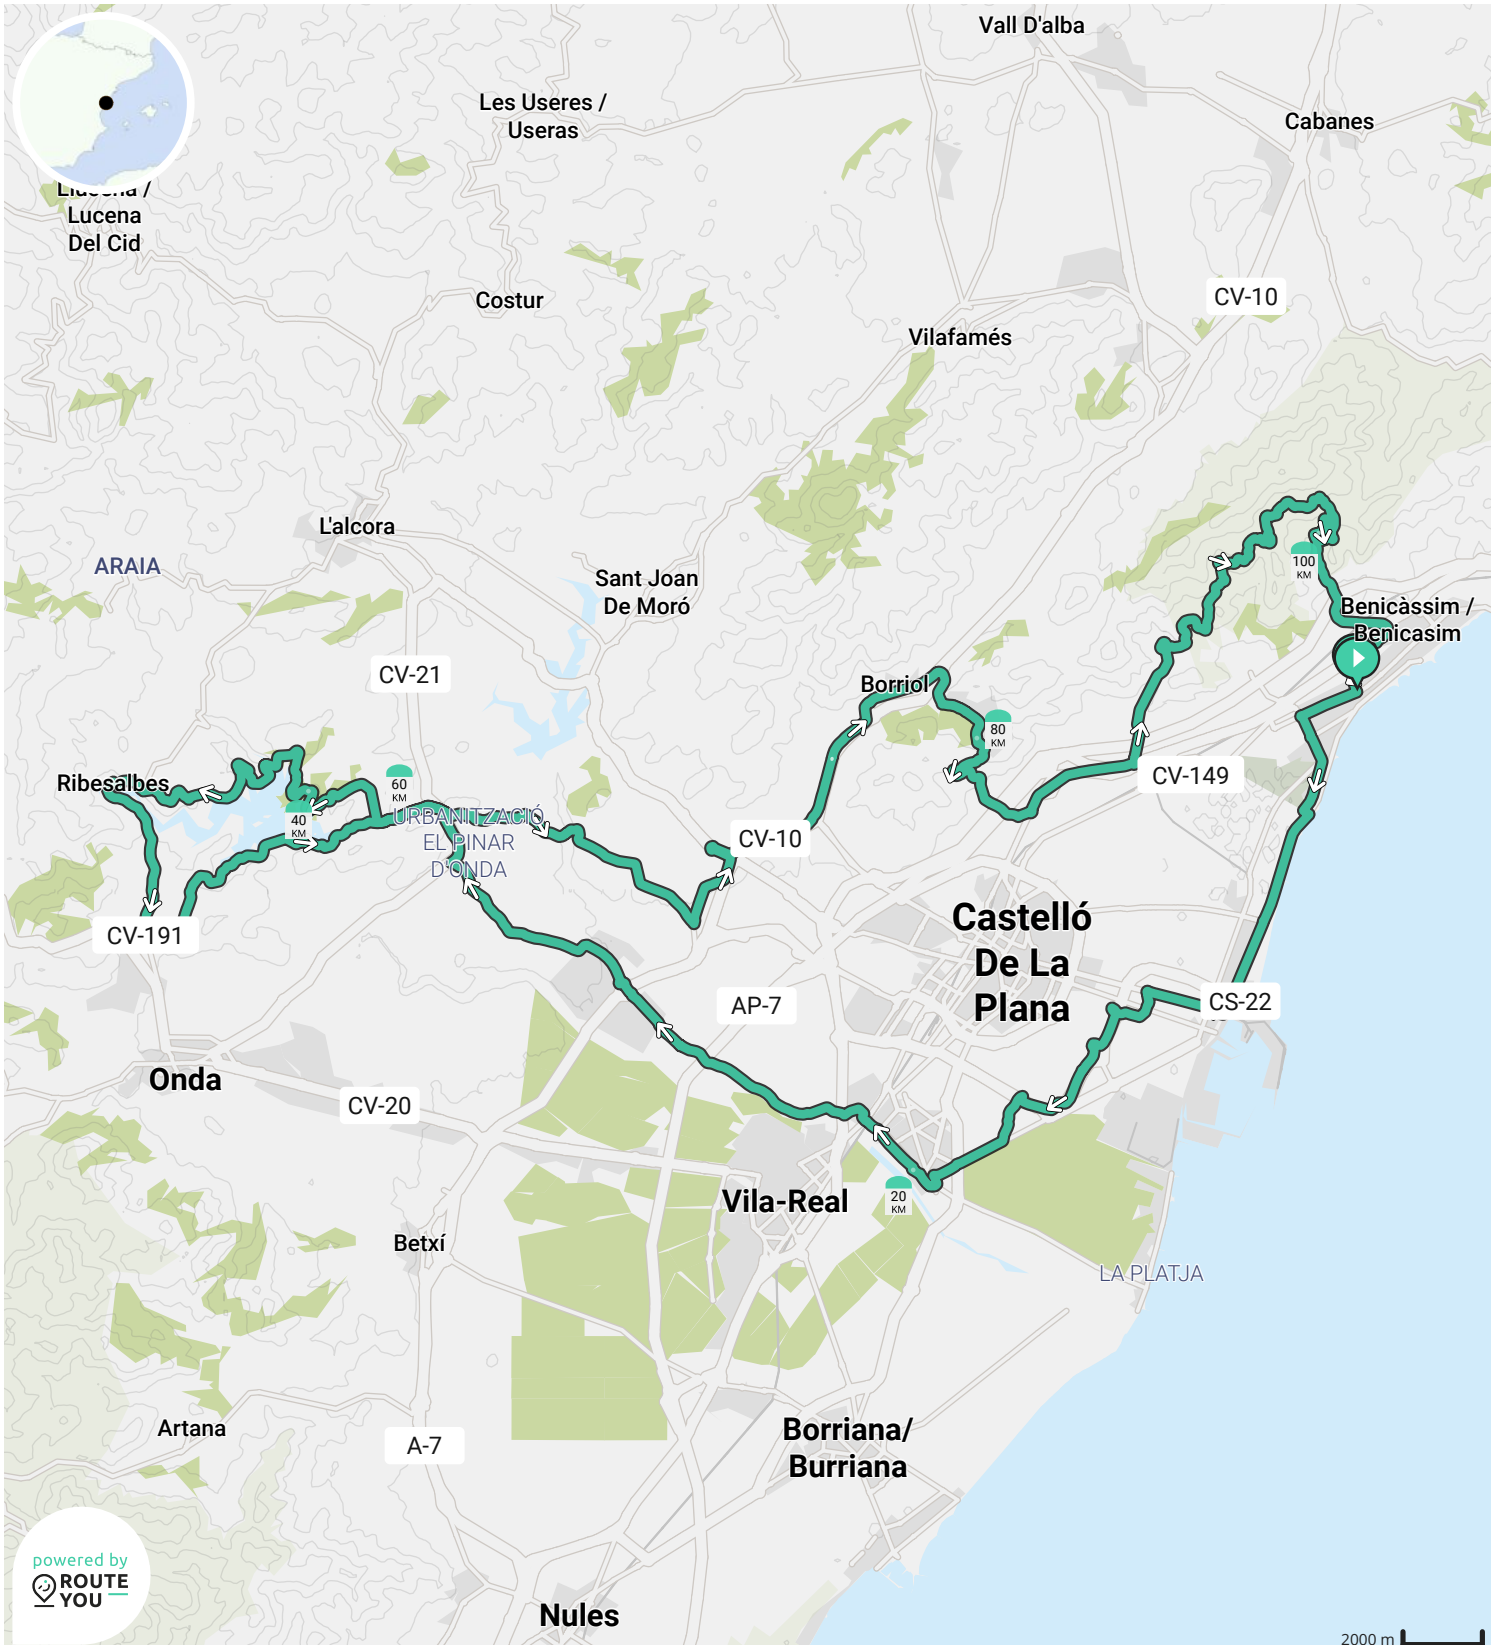

Door biking@detoerist.be

- ↔ Lengte: 115.7 km
- ↗ Stijging: 964 m
- 📊 Moeilijkheidsgraad: 8/10

Door biking@detoerist.be

- ↔ Lengte: 110.1 km
- ↗ Stijging: 1468 m
- 📊 Moeilijkheidsgraad: 8/10

Door biking@detoerist.be

- ↔ Lengte: 105.5 km
- ↗ Stijging: 1246 m
- 📊 Moeilijkheidsgraad: 9/10

BEKIJK OP MOBIEL

Door biking@detoerist.be

- ↔ Lengte: 107.6 km
- ↗ Stijging: 1274 m
- 📊 Moeilijkheidsgraad: 8/10

BEKIJK OP MOBIEL

Door biking@detoerist.be

- ↔ Lengte: 92.8 km
- ⬆ Stijging: 1133 m
- 📊 Moeilijkheidsgraad: 7/10