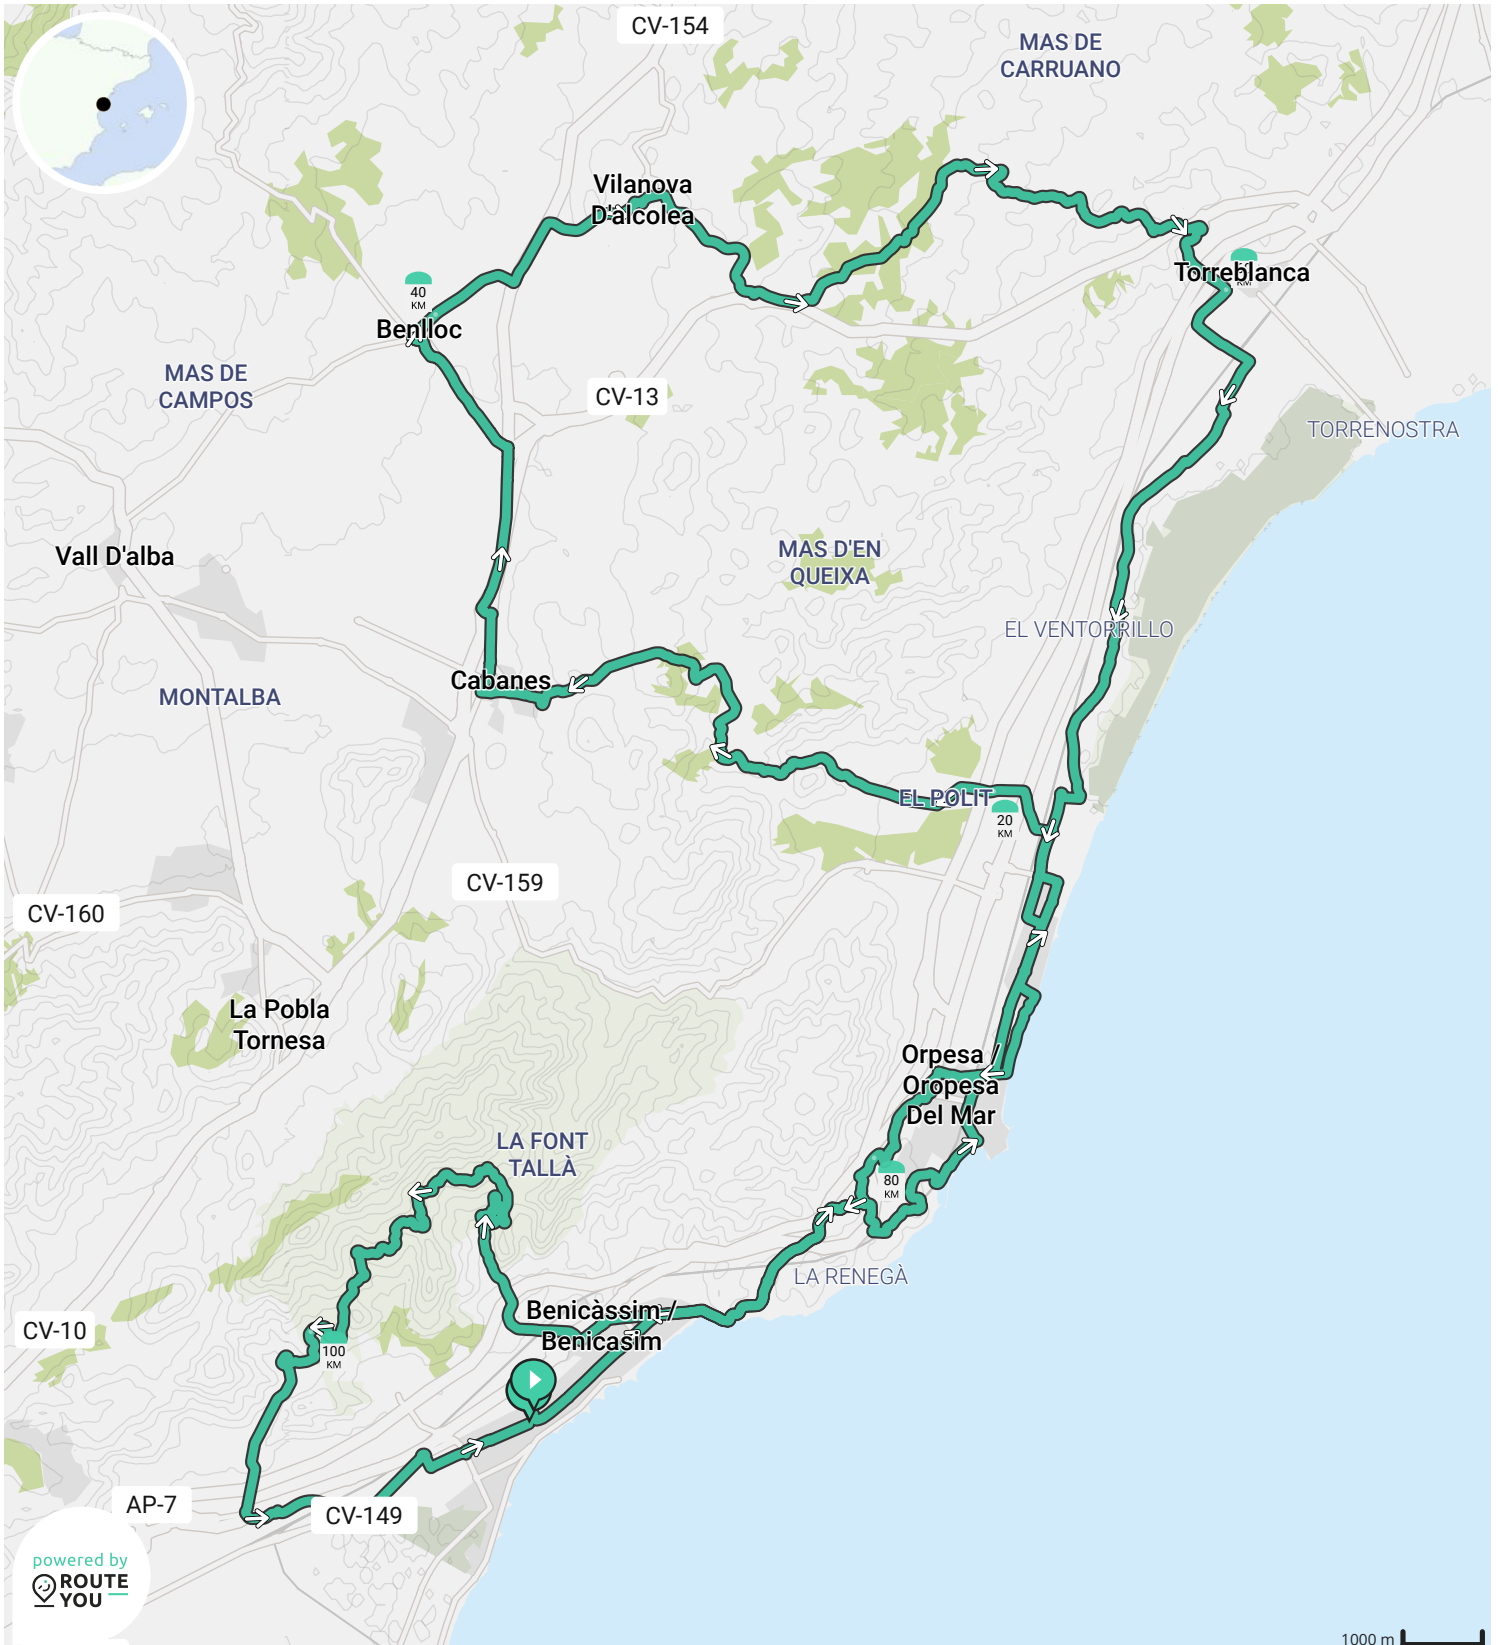

Door biking@detoerist.be

- ↔ Lengte: 115.7 km
- ↗ Stijging: 964 m
- 📊 Moeilijkheidsgraad: 8/10

Door biking@detoerist.be

- ↔ Lengte: 110.1 km
- ↗ Stijging: 1468 m
- 📊 Moeilijkheidsgraad: 8/10

Door biking@detoerist.be

- ↔ Lengte: 105.5 km
- ↗ Stijging: 1246 m
- 📊 Moeilijkheidsgraad: 9/10

BEKIJK OP MOBIEL

Door biking@detoerist.be

- ↔ Lengte: 107.6 km
- ↗ Stijging: 1274 m
- 📊 Moeilijkheidsgraad: 8/10

BEKIJK OP MOBIEL

Door biking@detoerist.be

- ↔ Lengte: 92.8 km
- ⬆ Stijging: 1133 m
- 📊 Moeilijkheidsgraad: 7/10