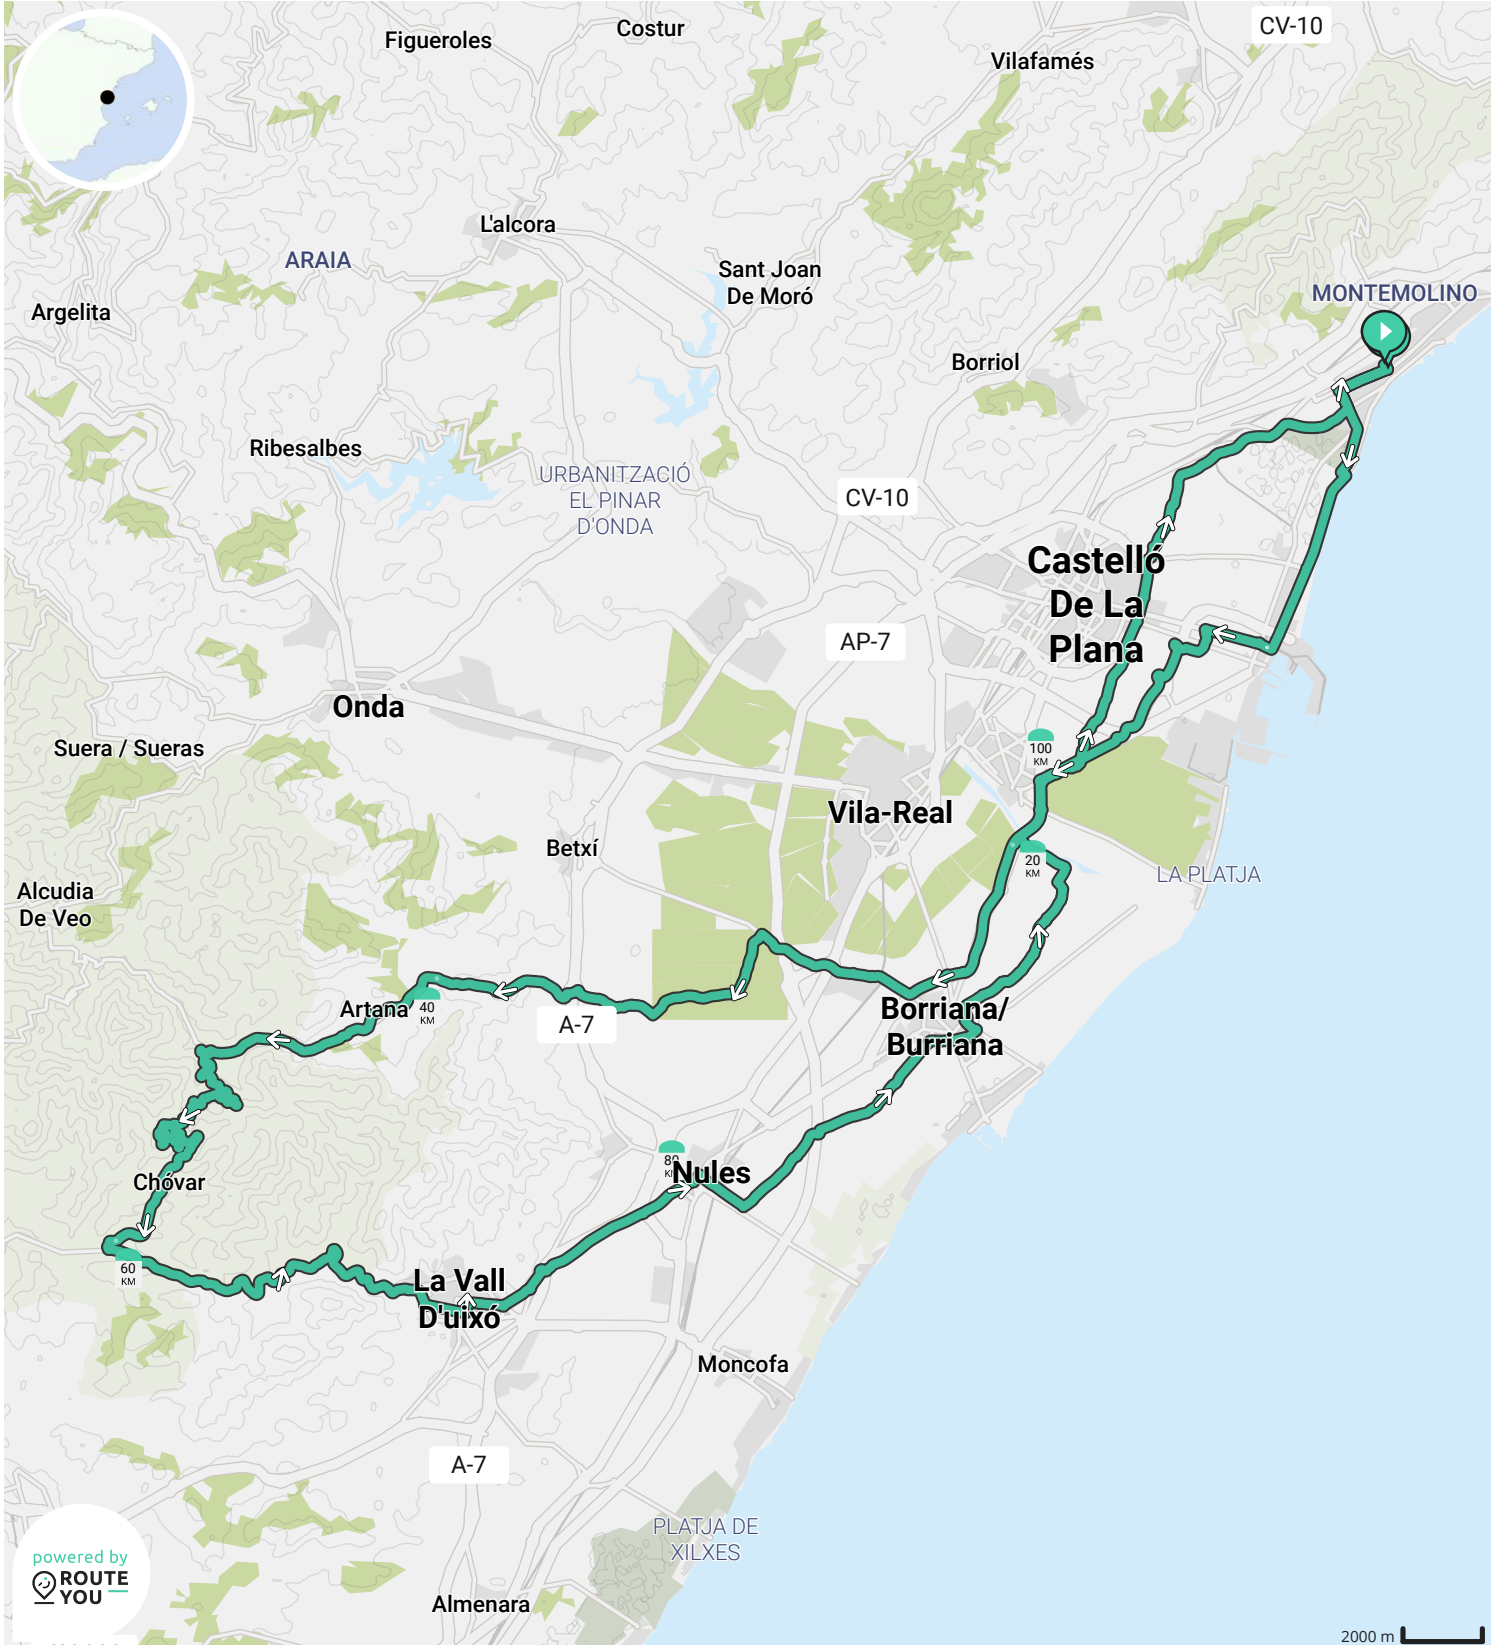

Door biking@detoerist.be

- ↔ Lengte: 115.7 km
- ↗ Stijging: 964 m
- 📊 Moeilijkheidsgraad: 8/10

Door biking@detoerist.be

- ↔ Lengte: 110.1 km
- ↗ Stijging: 1468 m
- 📊 Moeilijkheidsgraad: 8/10

Door biking@detoerist.be

- ↔ Lengte: 105.5 km
- ↗ Stijging: 1246 m
- 📊 Moeilijkheidsgraad: 9/10

BEKIJK OP MOBIEL

Door biking@detoerist.be

- ↔ Lengte: 107.6 km
- ↗ Stijging: 1274 m
- 📊 Moeilijkheidsgraad: 8/10

BEKIJK OP MOBIEL

Door biking@detoerist.be

- ↔ Lengte: 92.8 km
- ⬆ Stijging: 1133 m
- 📊 Moeilijkheidsgraad: 7/10