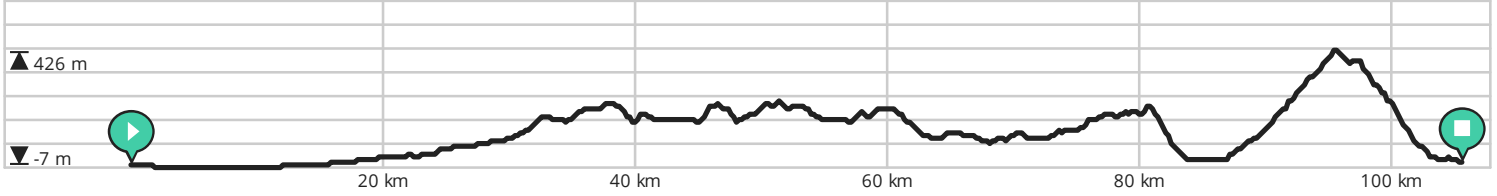

Door biking@detoerist.be

- ↔ Lengte: 115.7 km
- ↗ Stijging: 964 m
- 📊 Moeilijkheidsgraad: 8/10

Door biking@detoerist.be

- ↔ Lengte: 110.1 km
- ↗ Stijging: 1468 m
- 📊 Moeilijkheidsgraad: 8/10

Door biking@detoerist.be

- ↔ Lengte: 105.5 km
- ↗ Stijging: 1246 m
- 📊 Moeilijkheidsgraad: 9/10

BEKIJK OP MOBIEL

Door biking@detoerist.be

- ↔ Lengte: 107.6 km
- ↗ Stijging: 1274 m
- 📊 Moeilijkheidsgraad: 8/10

BEKIJK OP MOBIEL

Door biking@detoerist.be

- ↔ Lengte: 92.8 km
- ⬆ Stijging: 1133 m
- 📊 Moeilijkheidsgraad: 7/10