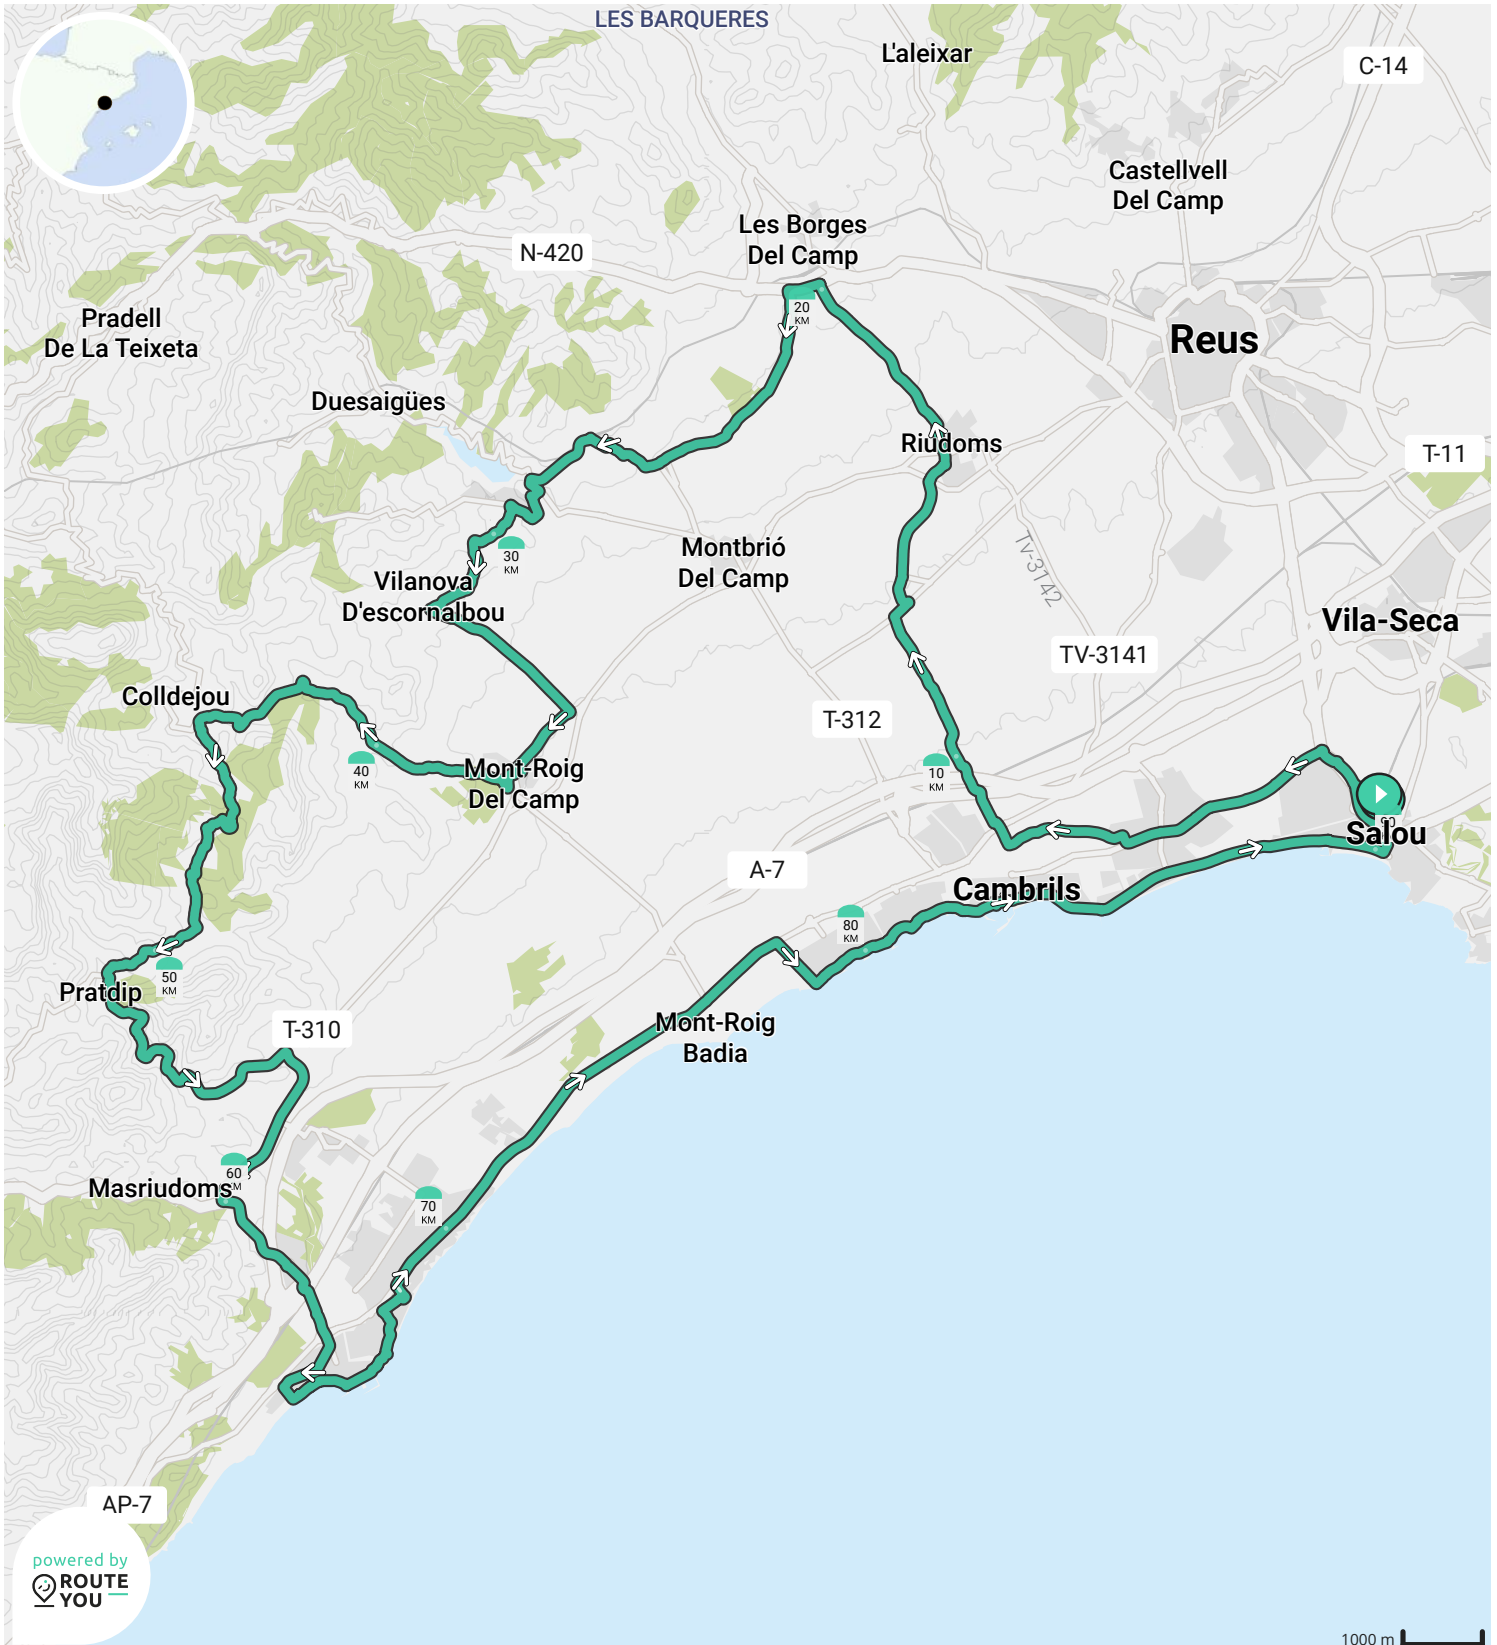

Door biking@detoerist.be

- ↔ Lengte: 90.5 km
- ↗ Stijging: 919 m
- 📊 Moeilijkheidsgraad: 8/10

Door biking@detoerist.be

- ↔ Lengte: 94.9 km
- ↗ Stijging: 1263 m
- 📊 Moeilijkheidsgraad: 8/10

BEKIJK OP MOBIEL

Door biking@detoerist.be

- ↔ Lengte: 119.2 km
- ↗ Stijging: 1603 m
- 📊 Moeilijkheidsgraad: 8/10

Door biking@detoerist.be

- ↔ Lengte: 104.9 km
- ↗ Stijging: 1436 m
- 📊 Moeilijkheidsgraad: 8/10

BEKIJK OP MOBIEL