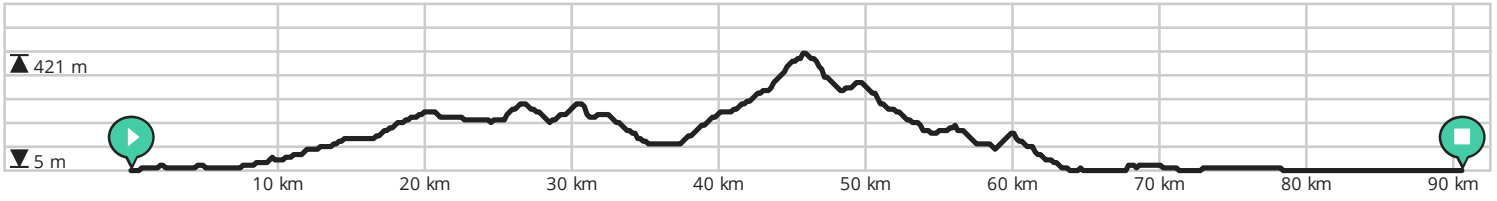

Door biking@detoerist.be

- ↔ Lengte: 90.5 km
- ↗ Stijging: 919 m
- 📊 Moeilijkheidsgraad: 8/10

Door biking@detoerist.be

- ↔ Lengte: 94.9 km
- ↗ Stijging: 1263 m
- 📊 Moeilijkheidsgraad: 8/10

BEKIJK OP MOBIEL

Door biking@detoerist.be

- ↔ Lengte: 119.2 km
- ↗ Stijging: 1603 m
- 📊 Moeilijkheidsgraad: 8/10

Door biking@detoerist.be

- ↔ Lengte: 104.9 km
- ↗ Stijging: 1436 m
- 📊 Moeilijkheidsgraad: 8/10

BEKIJK OP MOBIEL