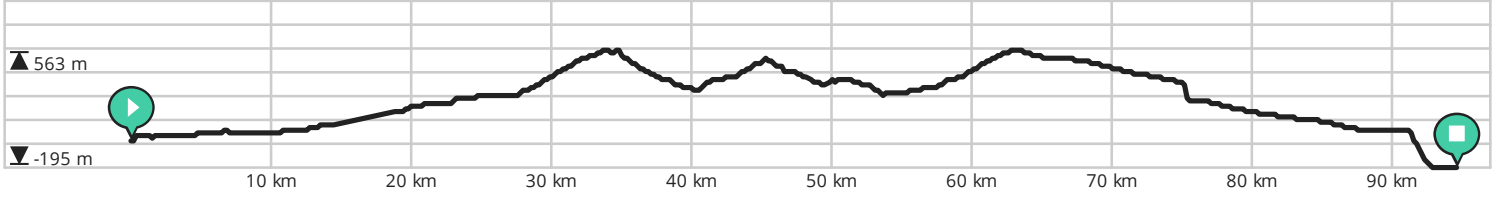

Door biking@detoerist.be

- ↔ Lengte: 90.5 km
- ↗ Stijging: 919 m
- 📊 Moeilijkheidsgraad: 8/10

Door biking@detoerist.be

- ↔ Lengte: 94.9 km
- ↗ Stijging: 1263 m
- 📊 Moeilijkheidsgraad: 8/10

BEKIJK OP MOBIEL

Door biking@detoerist.be

- ↔ Lengte: 119.2 km
- ↗ Stijging: 1603 m
- 📊 Moeilijkheidsgraad: 8/10

Door biking@detoerist.be

- ↔ Lengte: 104.9 km
- ↗ Stijging: 1436 m
- 📊 Moeilijkheidsgraad: 8/10

BEKIJK OP MOBIEL