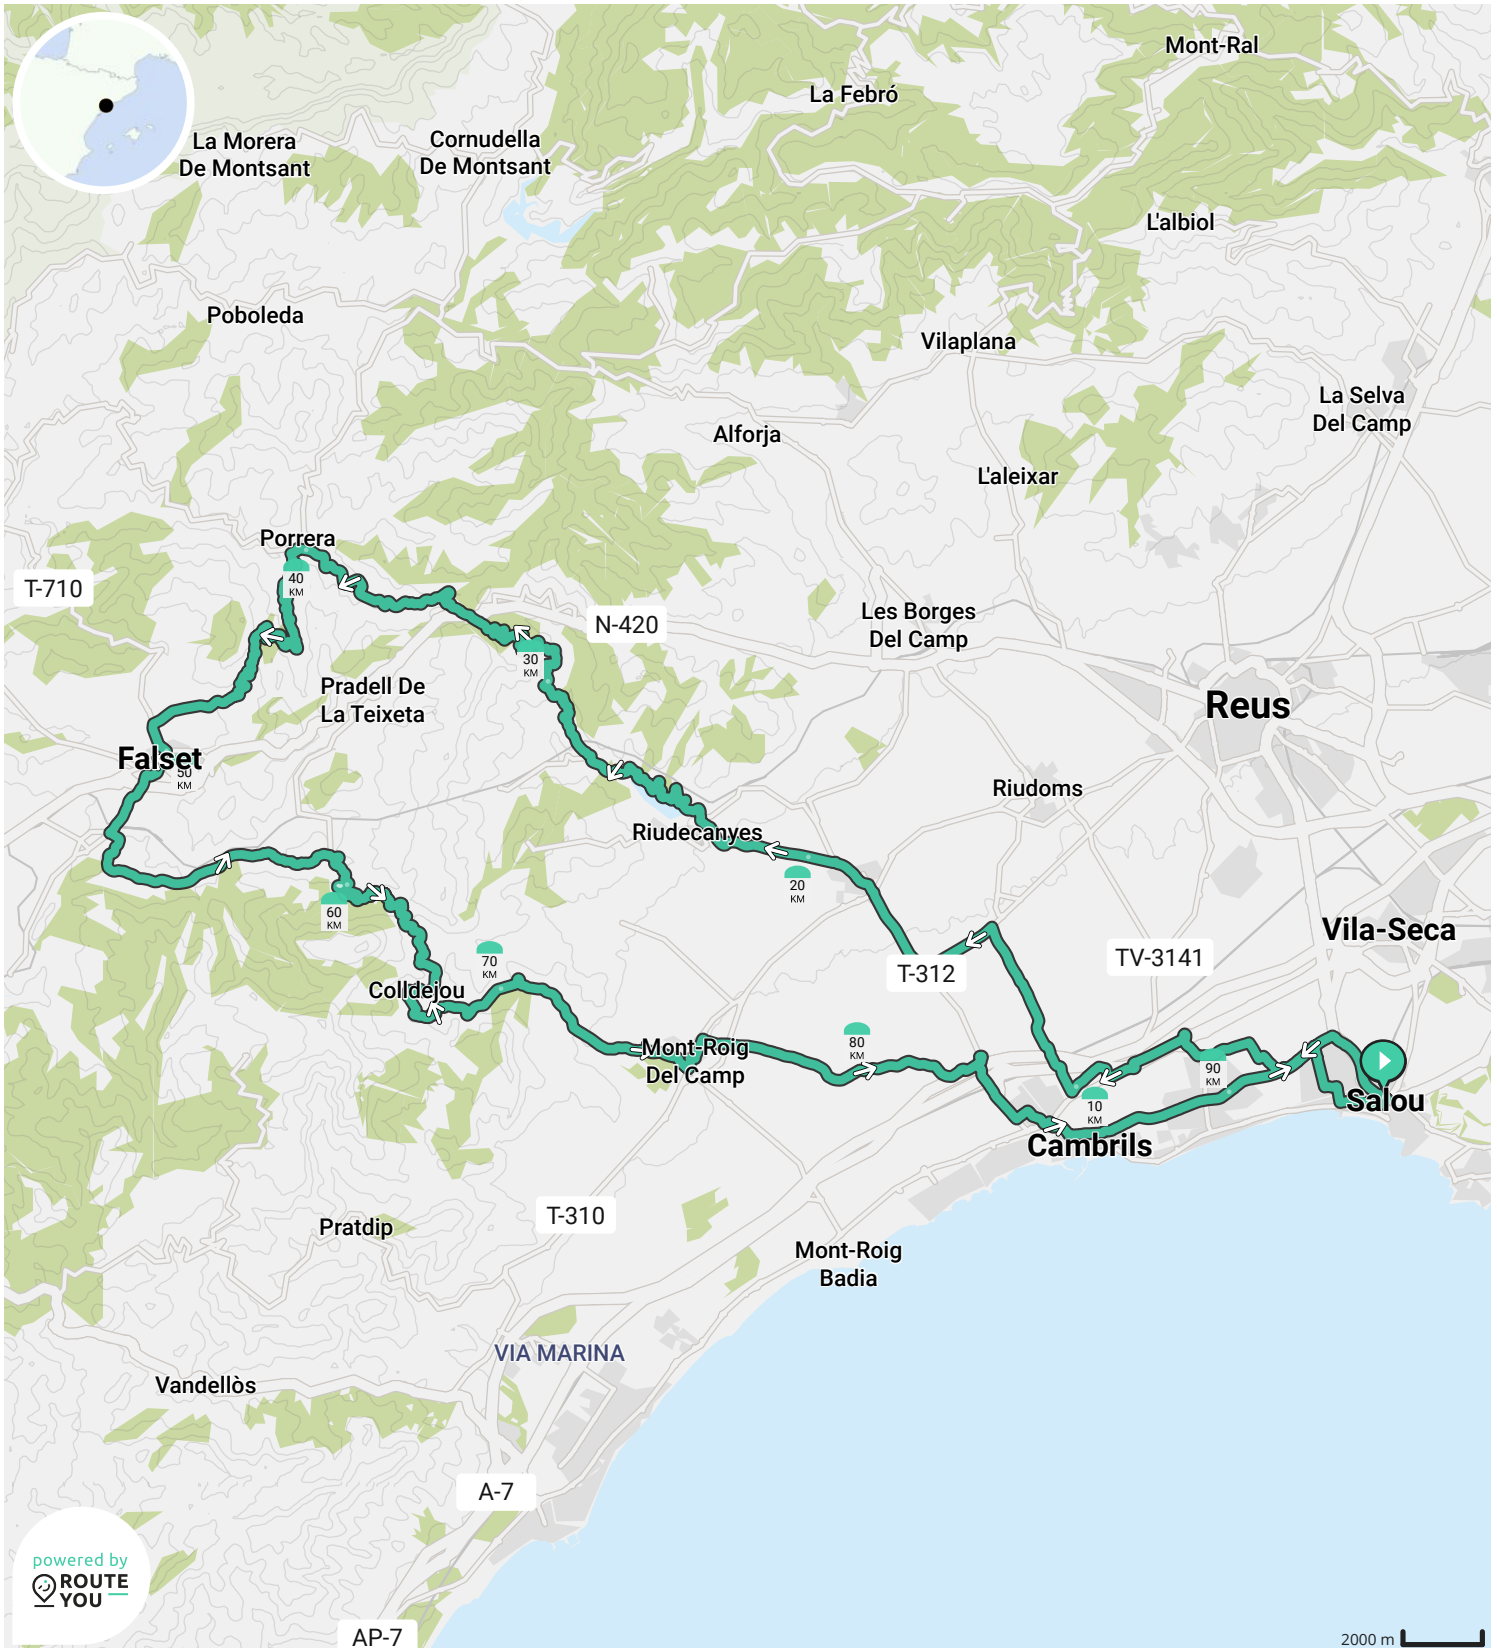

Door biking@detoerist.be

- ↔ Lengte: 90.5 km
- ↗ Stijging: 919 m
- 📊 Moeilijkheidsgraad: 8/10

Door biking@detoerist.be

- ↔ Lengte: 94.9 km
- ↗ Stijging: 1263 m
- 📊 Moeilijkheidsgraad: 8/10

BEKIJK OP MOBIEL

Door biking@detoerist.be

- ↔ Lengte: 119.2 km
- ↗ Stijging: 1603 m
- 📊 Moeilijkheidsgraad: 8/10

Door biking@detoerist.be

- ↔ Lengte: 104.9 km
- ↗ Stijging: 1436 m
- 📊 Moeilijkheidsgraad: 8/10

BEKIJK OP MOBIEL