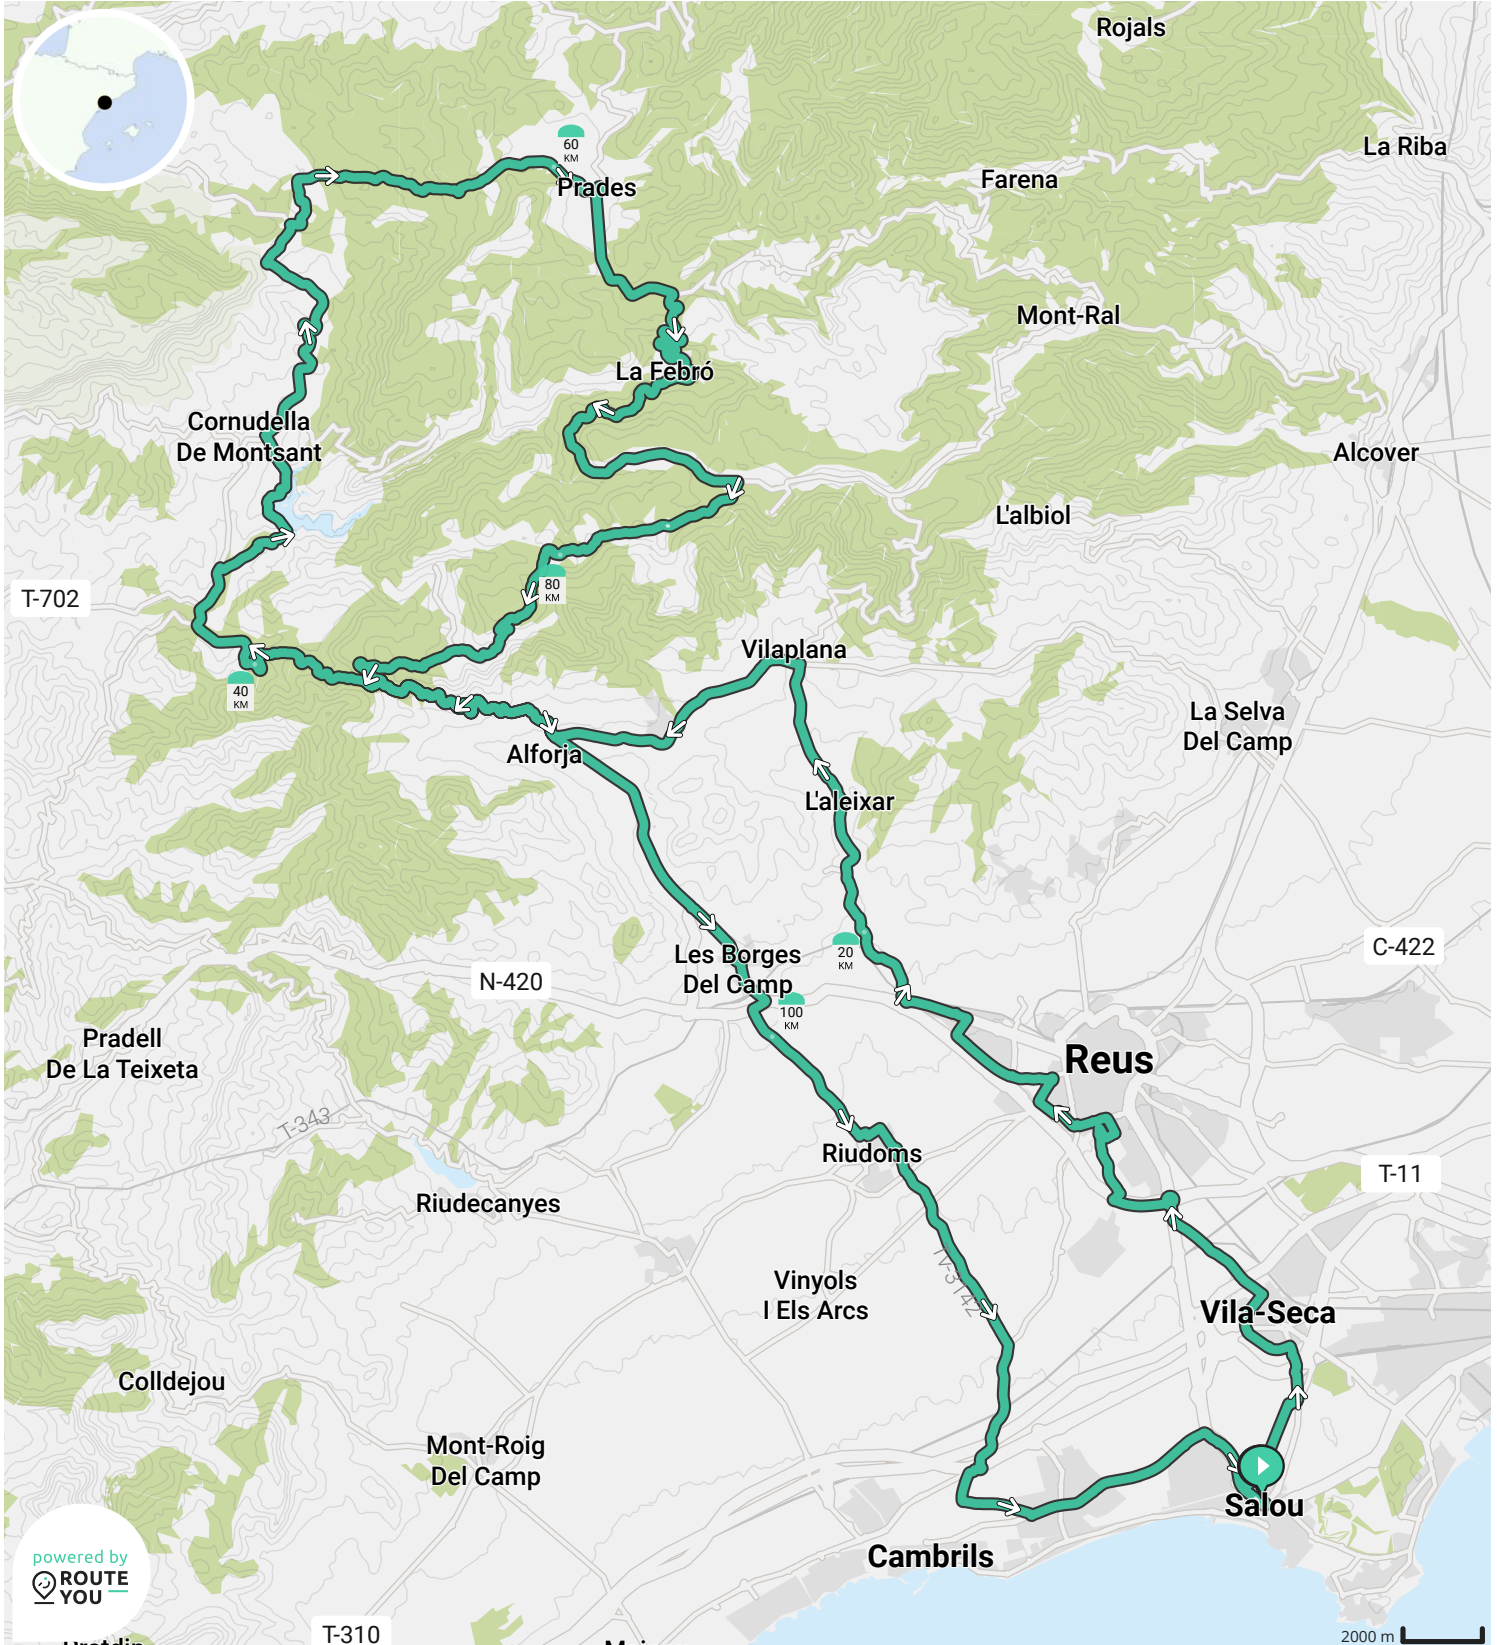

Door biking@detoerist.be

- ↔ Lengte: 90.5 km
- ↗ Stijging: 919 m
- 📊 Moeilijkheidsgraad: 8/10

Door biking@detoerist.be

- ↔ Lengte: 94.9 km
- ↗ Stijging: 1263 m
- 📊 Moeilijkheidsgraad: 8/10

BEKIJK OP MOBIEL

Door biking@detoerist.be

- ↔ Lengte: 119.2 km
- ↗ Stijging: 1603 m
- 📊 Moeilijkheidsgraad: 8/10

Door biking@detoerist.be

- ↔ Lengte: 104.9 km
- ↗ Stijging: 1436 m
- 📊 Moeilijkheidsgraad: 8/10

BEKIJK OP MOBIEL