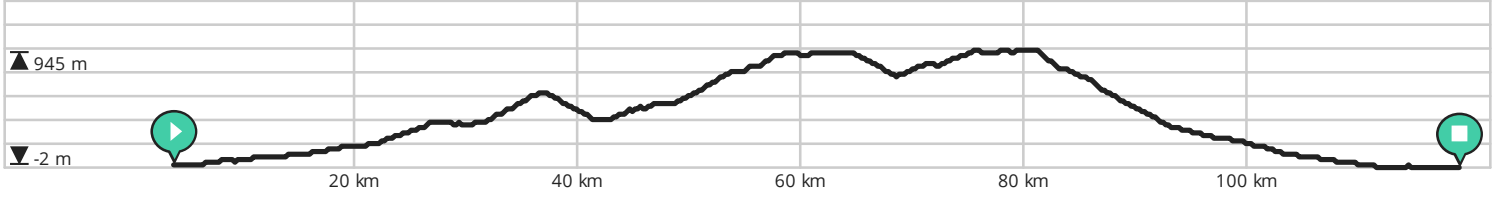

Door biking@detoerist.be

- ↔ Lengte: 90.5 km
- ↗ Stijging: 919 m
- 📊 Moeilijkheidsgraad: 8/10

Door biking@detoerist.be

- ↔ Lengte: 94.9 km
- ↗ Stijging: 1263 m
- 📊 Moeilijkheidsgraad: 8/10

BEKIJK OP MOBIEL

Door biking@detoerist.be

- ↔ Lengte: 119.2 km
- ↗ Stijging: 1603 m
- 📊 Moeilijkheidsgraad: 8/10

Door biking@detoerist.be

- ↔ Lengte: 104.9 km
- ↗ Stijging: 1436 m
- 📊 Moeilijkheidsgraad: 8/10

BEKIJK OP MOBIEL