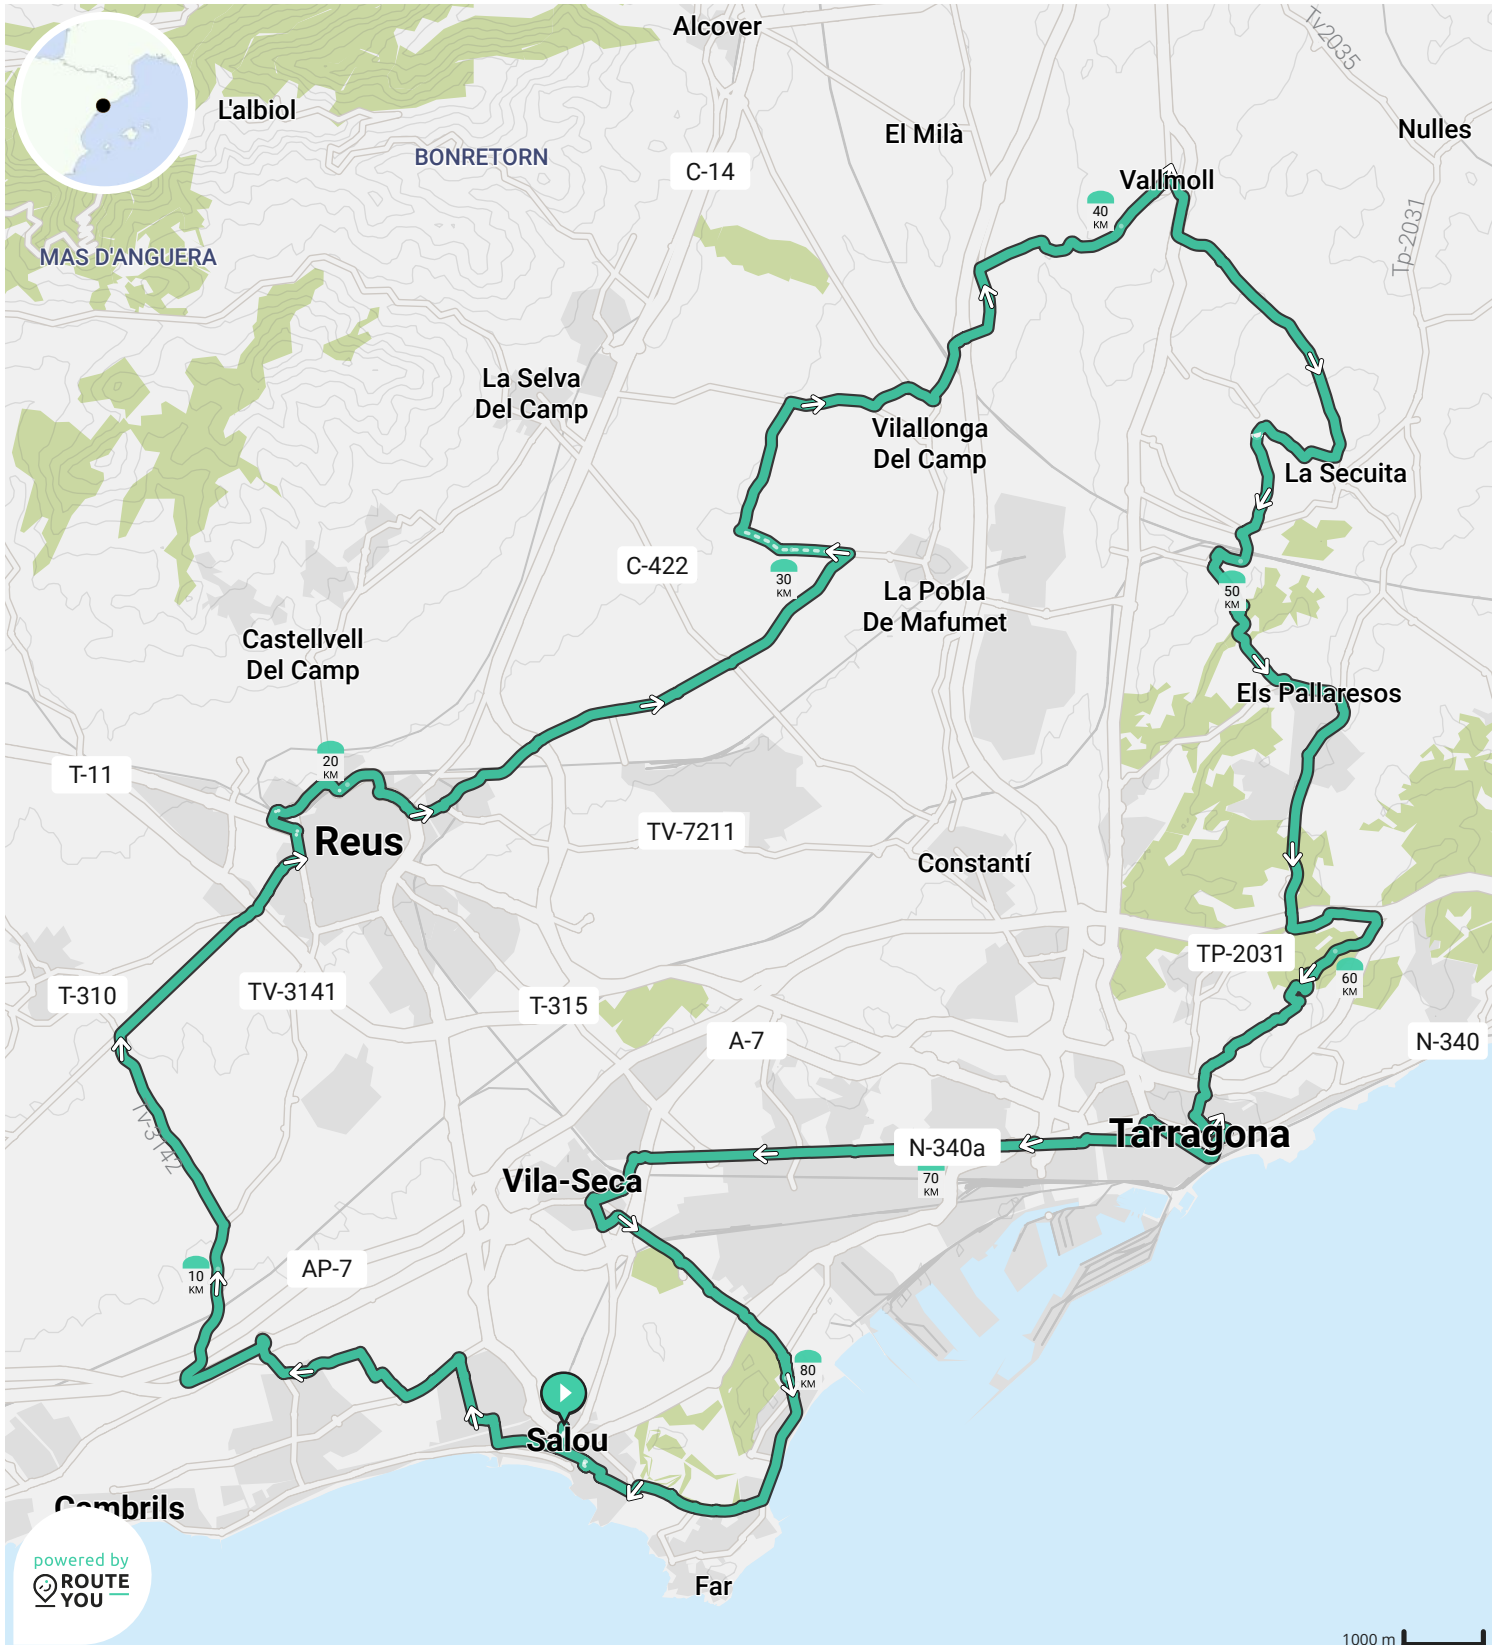

Door biking@detoerist.be

- ↔ Lengte: 82.8 km
- ↗ Stijging: 659 m
- 📊 Moeilijkheidsgraad: 6/10

BEKIJK OP MOBIEL

Door biking@detoerist.be

- ↔ Lengte: 86.0 km
- ↗ Stijging: 685 m
- 📊 Moeilijkheidsgraad: 6/10

Door biking@detoerist.be

- ↔ Lengte: 90.6 km
- ↗ Stijging: 1225 m
- 📊 Moeilijkheidsgraad: 8/10

Door biking@detoerist.be

- ↔ Lengte: 86.1 km
- ↗ Stijging: 896 m
- 📊 Moeilijkheidsgraad: 7/10

Door biking@detoerist.be

- ↔ Lengte: 75.6 km
- ↗ Stijging: 898 m
- 📊 Moeilijkheidsgraad: 7/10