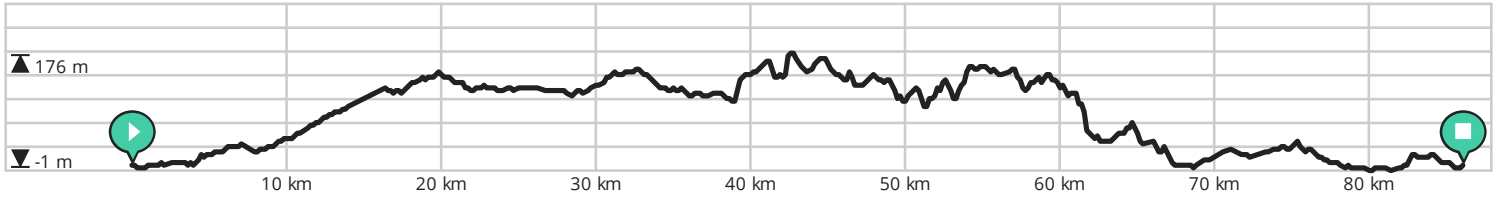

Door biking@detoerist.be

- ↔ Lengte: 82.8 km
- ↗ Stijging: 659 m
- 📊 Moeilijkheidsgraad: 6/10

BEKIJK OP MOBIEL

Door biking@detoerist.be

- ↔ Lengte: 86.0 km
- ↗ Stijging: 685 m
- 📊 Moeilijkheidsgraad: 6/10

Door biking@detoerist.be

- ↔ Lengte: 90.6 km
- ↗ Stijging: 1225 m
- 📊 Moeilijkheidsgraad: 8/10

Door biking@detoerist.be

- ↔ Lengte: 86.1 km
- ↗ Stijging: 896 m
- 📊 Moeilijkheidsgraad: 7/10

Door biking@detoerist.be

- ↔ Lengte: 75.6 km
- ↗ Stijging: 898 m
- 📊 Moeilijkheidsgraad: 7/10