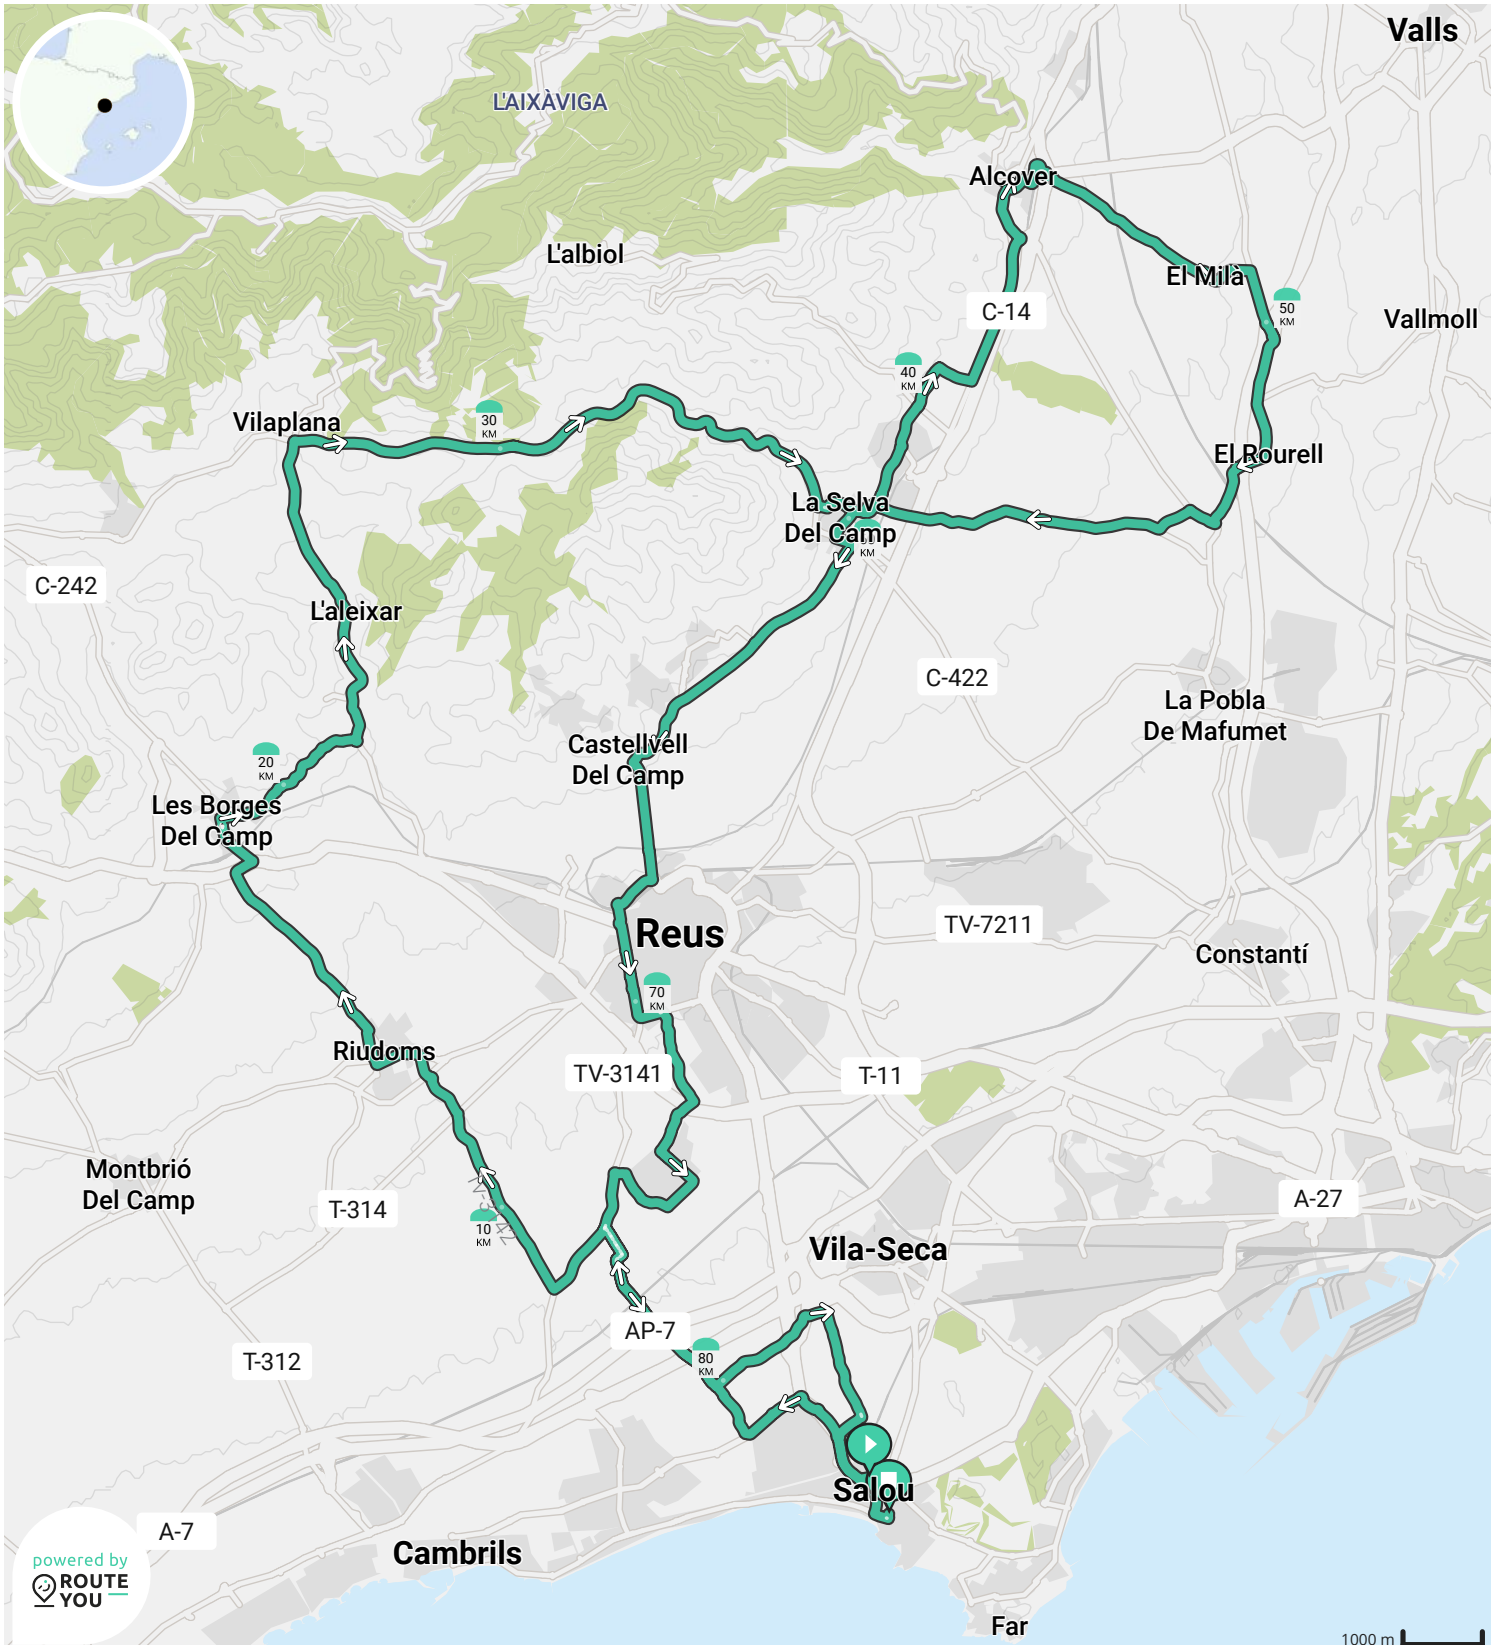

Door biking@detoerist.be

- ↔ Lengte: 82.8 km
- ↗ Stijging: 659 m
- 📊 Moeilijkheidsgraad: 6/10

BEKIJK OP MOBIEL

Door biking@detoerist.be

- ↔ Lengte: 86.0 km
- ↗ Stijging: 685 m
- 📊 Moeilijkheidsgraad: 6/10

Door biking@detoerist.be

- ↔ Lengte: 90.6 km
- ↗ Stijging: 1225 m
- 📊 Moeilijkheidsgraad: 8/10

Door biking@detoerist.be

- ↔ Lengte: 86.1 km
- ↗ Stijging: 896 m
- 📊 Moeilijkheidsgraad: 7/10

Door biking@detoerist.be

- ↔ Lengte: 75.6 km
- ↗ Stijging: 898 m
- 📊 Moeilijkheidsgraad: 7/10