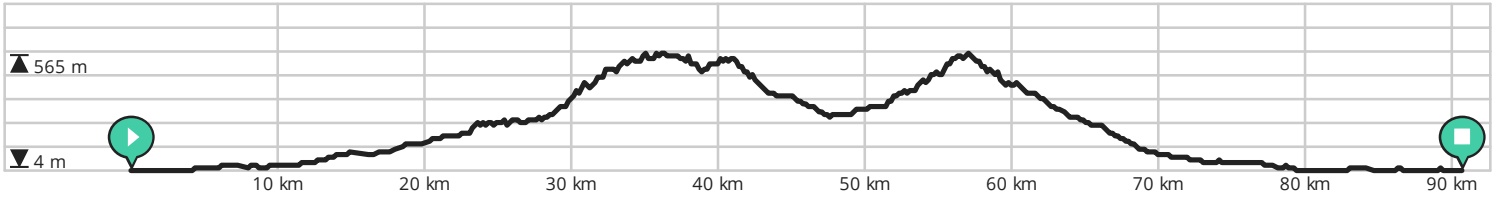

Door biking@detoerist.be

- ↔ Lengte: 82.8 km
- ↗ Stijging: 659 m
- 📊 Moeilijkheidsgraad: 6/10

BEKIJK OP MOBIEL

Door biking@detoerist.be

- ↔ Lengte: 86.0 km
- ↗ Stijging: 685 m
- 📊 Moeilijkheidsgraad: 6/10

Door biking@detoerist.be

- ↔ Lengte: 90.6 km
- ↗ Stijging: 1225 m
- 📊 Moeilijkheidsgraad: 8/10

Door biking@detoerist.be

- ↔ Lengte: 86.1 km
- ↗ Stijging: 896 m
- 📊 Moeilijkheidsgraad: 7/10

Door biking@detoerist.be

- ↔ Lengte: 75.6 km
- ↗ Stijging: 898 m
- 📊 Moeilijkheidsgraad: 7/10