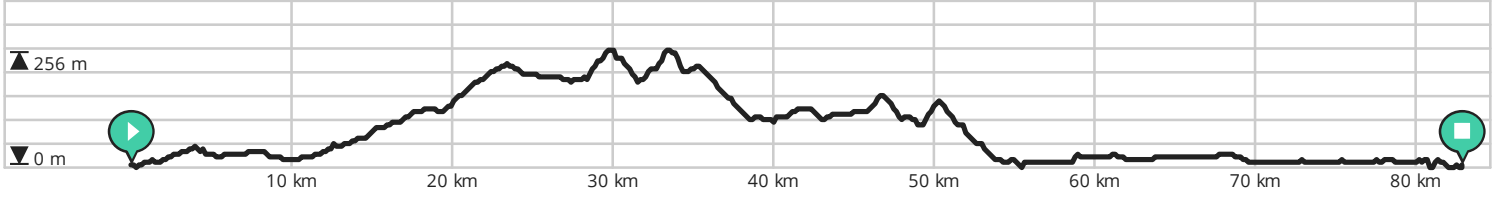

Door biking@detoerist.be

- ↔ Lengte: 82.8 km
- ↗ Stijging: 659 m
- 📊 Moeilijkheidsgraad: 6/10

BEKIJK OP MOBIEL

Door biking@detoerist.be

- ↔ Lengte: 86.0 km
- ↗ Stijging: 685 m
- 📊 Moeilijkheidsgraad: 6/10

Door biking@detoerist.be

- ↔ Lengte: 90.6 km
- ↗ Stijging: 1225 m
- 📊 Moeilijkheidsgraad: 8/10

Door biking@detoerist.be

- ↔ Lengte: 86.1 km
- ↗ Stijging: 896 m
- 📊 Moeilijkheidsgraad: 7/10

Door biking@detoerist.be

- ↔ Lengte: 75.6 km
- ↗ Stijging: 898 m
- 📊 Moeilijkheidsgraad: 7/10