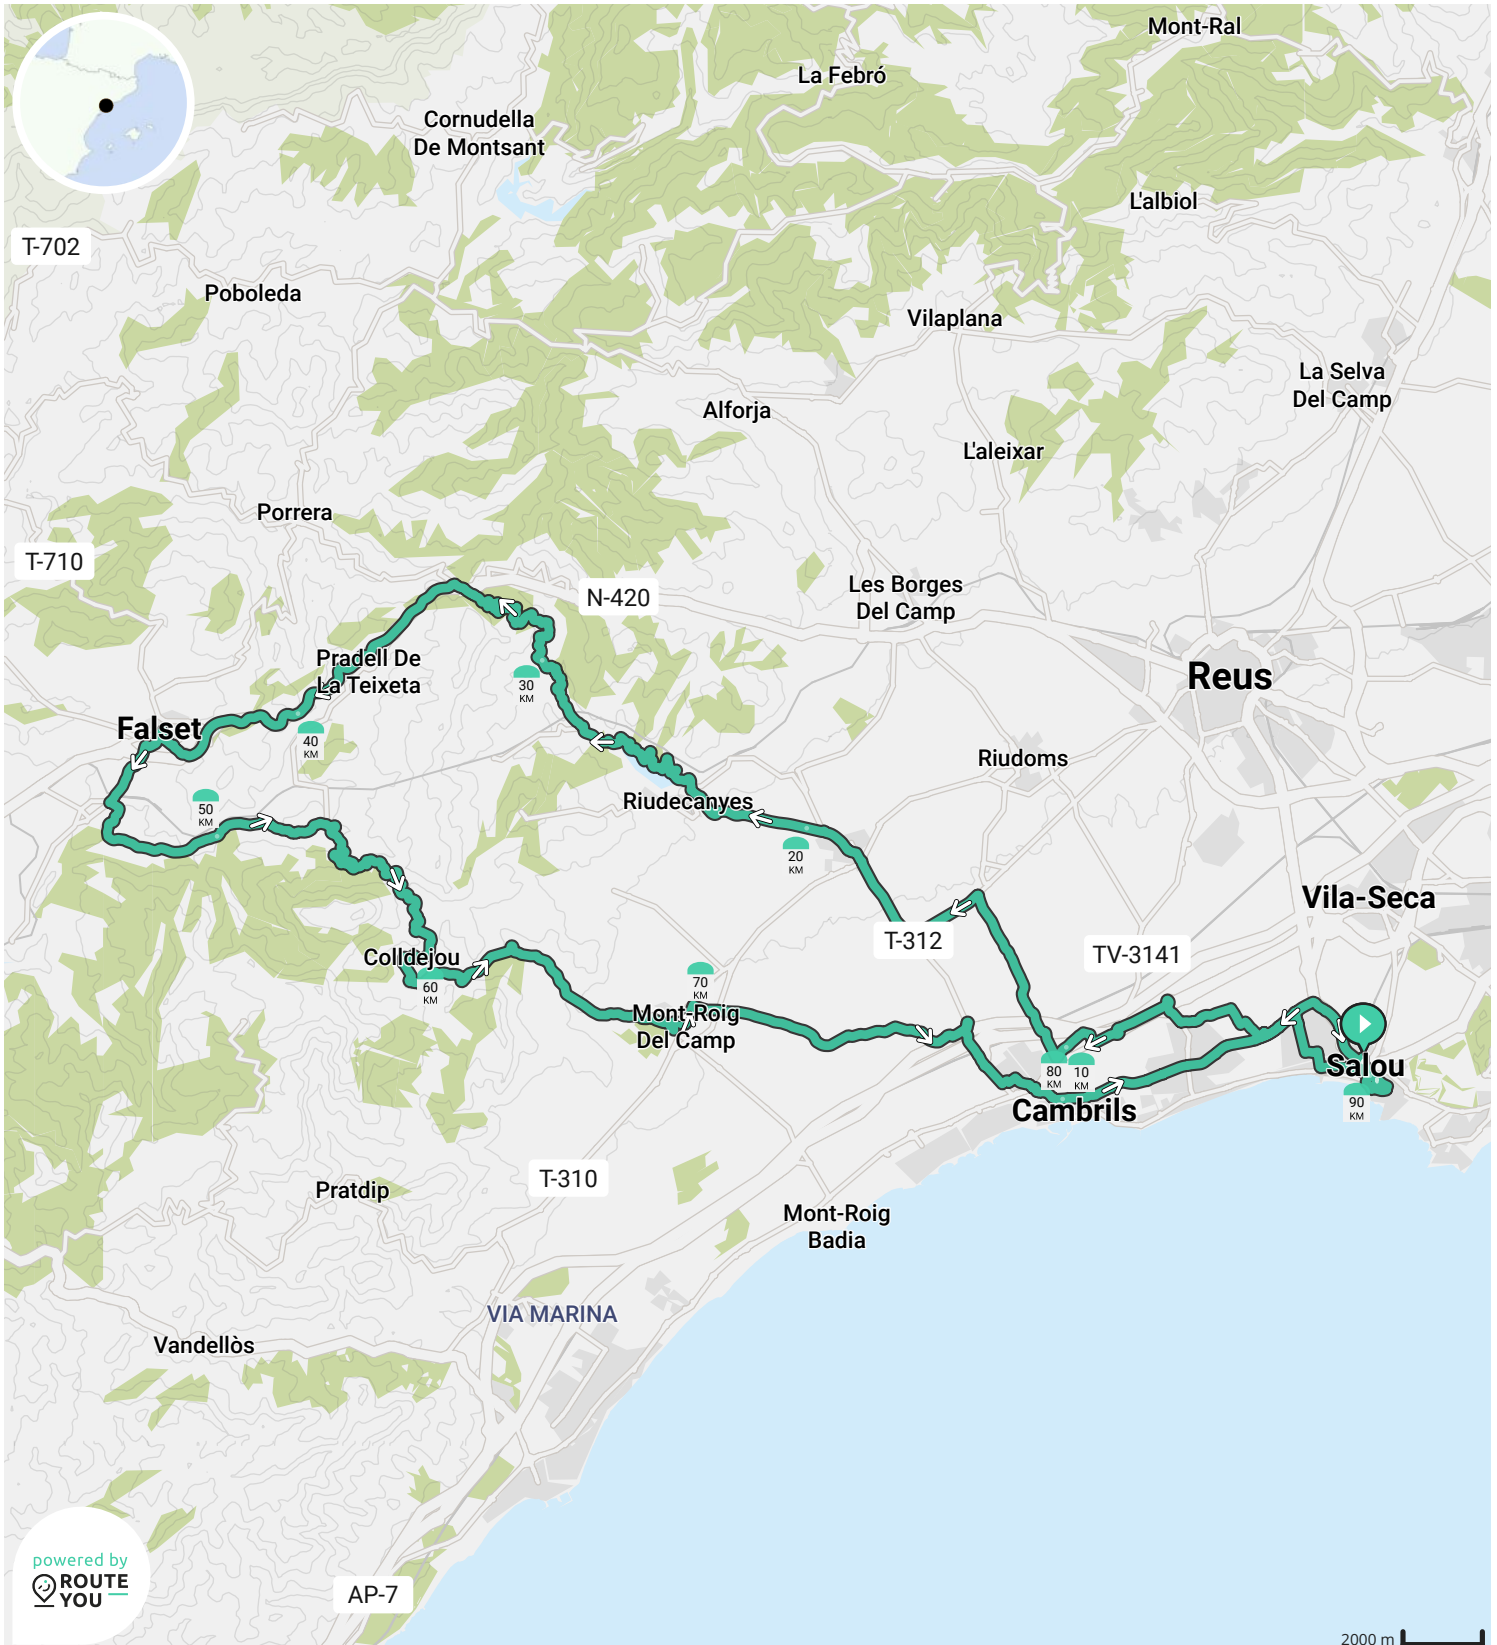

Door biking@detoerist.be

- ↔ Lengte: 82.8 km
- ↗ Stijging: 659 m
- 📊 Moeilijkheidsgraad: 6/10

BEKIJK OP MOBIEL

Door biking@detoerist.be

- ↔ Lengte: 86.0 km
- ↗ Stijging: 685 m
- 📊 Moeilijkheidsgraad: 6/10

Door biking@detoerist.be

- ↔ Lengte: 90.6 km
- ↗ Stijging: 1225 m
- 📊 Moeilijkheidsgraad: 8/10

Door biking@detoerist.be

- ↔ Lengte: 86.1 km
- ↗ Stijging: 896 m
- 📊 Moeilijkheidsgraad: 7/10

Door biking@detoerist.be

- ↔ Lengte: 75.6 km
- ↗ Stijging: 898 m
- 📊 Moeilijkheidsgraad: 7/10