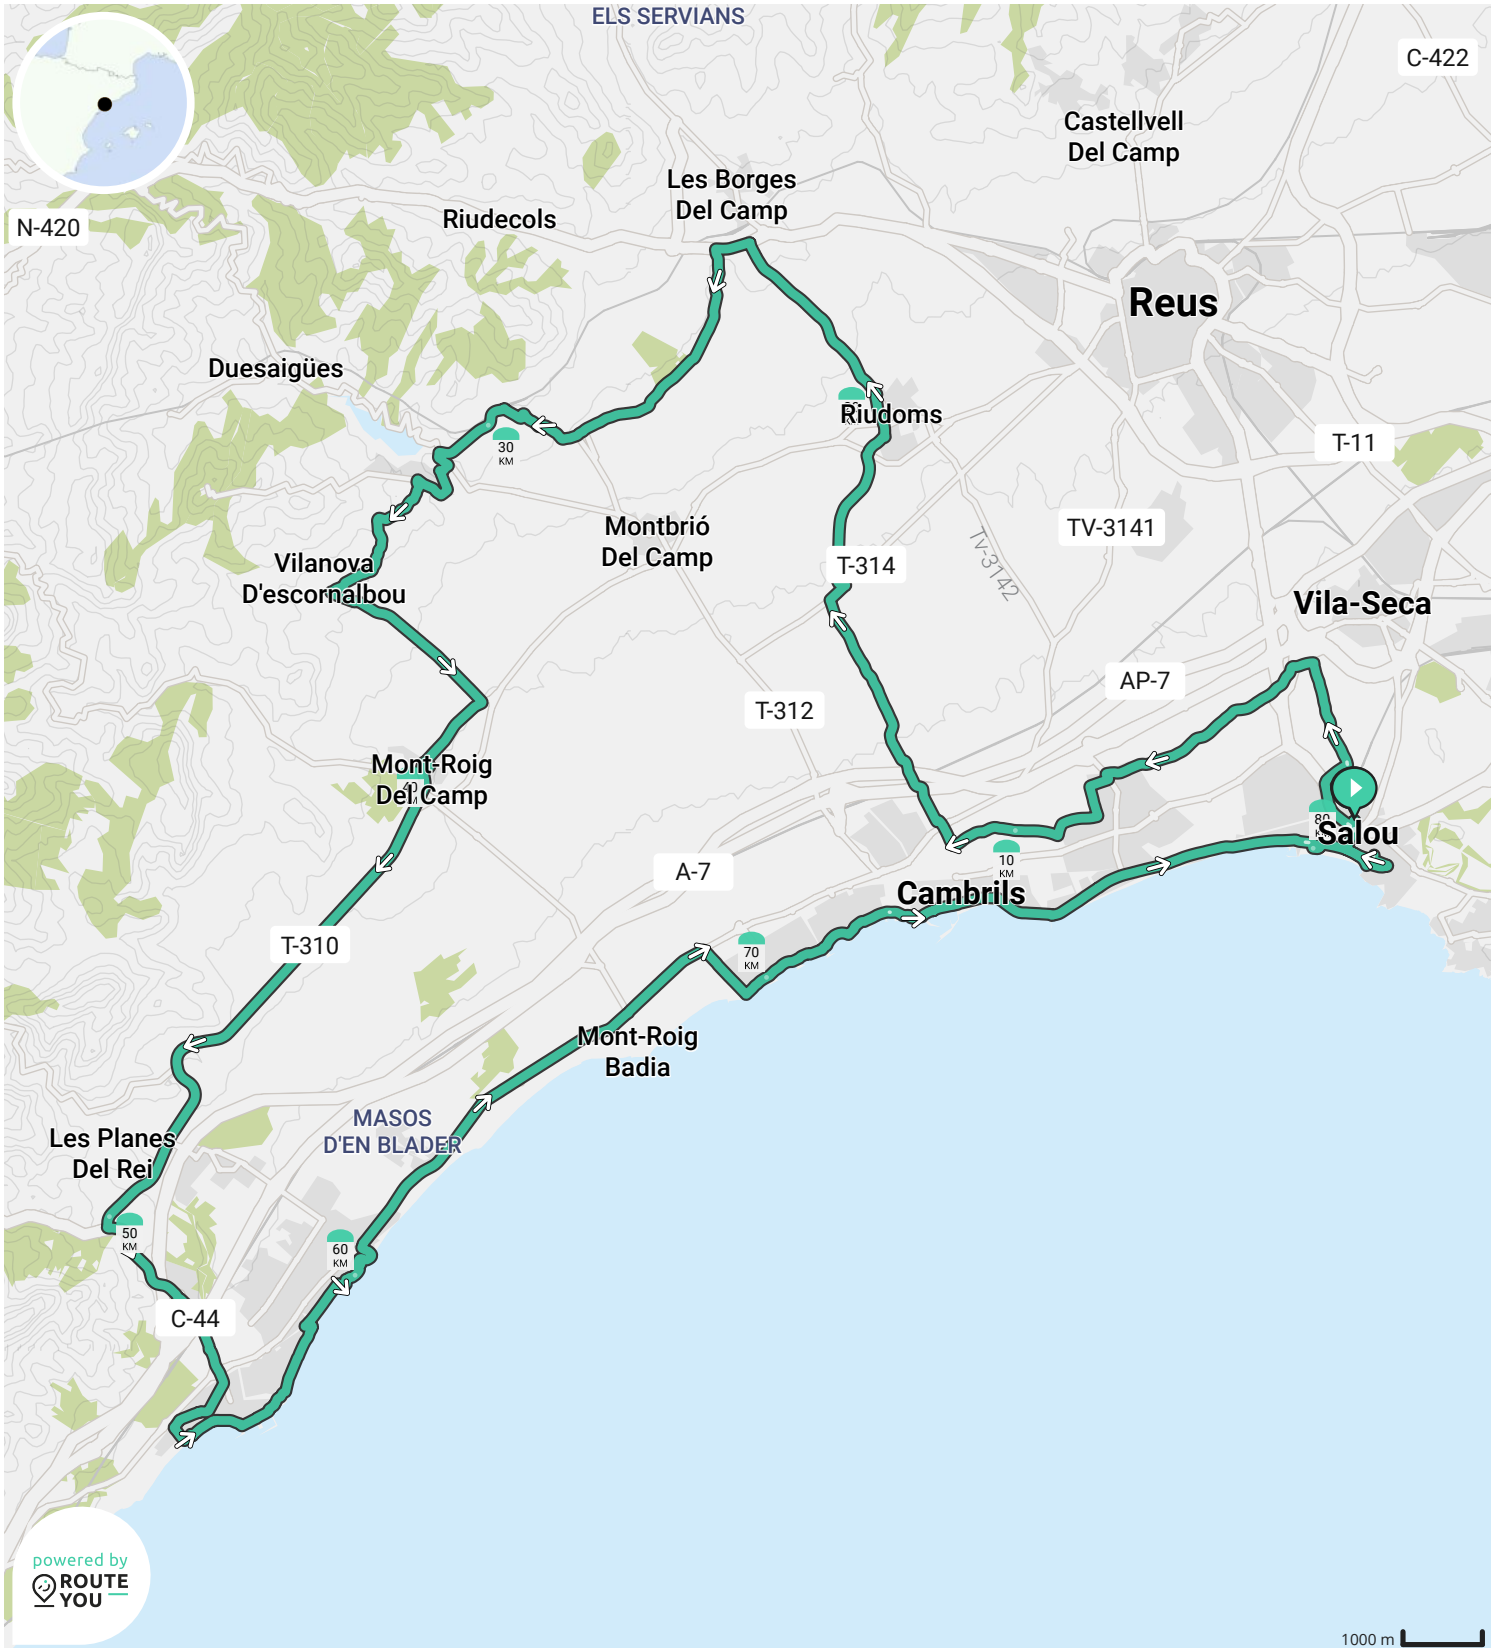

Door biking@detoerist.be

- ↔ Lengte: 82.8 km
- ↗ Stijging: 659 m
- 📊 Moeilijkheidsgraad: 6/10

BEKIJK OP MOBIEL

Door biking@detoerist.be

- ↔ Lengte: 86.0 km
- ↗ Stijging: 685 m
- 📊 Moeilijkheidsgraad: 6/10

Door biking@detoerist.be

- ↔ Lengte: 90.6 km
- ↗ Stijging: 1225 m
- 📊 Moeilijkheidsgraad: 8/10

Door biking@detoerist.be

- ↔ Lengte: 86.1 km
- ↗ Stijging: 896 m
- 📊 Moeilijkheidsgraad: 7/10

Door biking@detoerist.be

- ↔ Lengte: 75.6 km
- ↗ Stijging: 898 m
- 📊 Moeilijkheidsgraad: 7/10