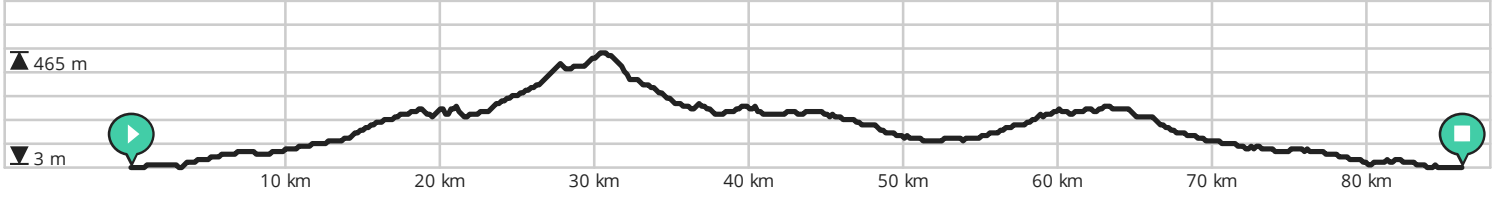

Door biking@detoerist.be

- ↔ Lengte: 82.8 km
- ↗ Stijging: 659 m
- 📊 Moeilijkheidsgraad: 6/10

BEKIJK OP MOBIEL

Door biking@detoerist.be

- ↔ Lengte: 86.0 km
- ↗ Stijging: 685 m
- 📊 Moeilijkheidsgraad: 6/10

Door biking@detoerist.be

- ↔ Lengte: 90.6 km
- ↗ Stijging: 1225 m
- 📊 Moeilijkheidsgraad: 8/10

Door biking@detoerist.be

- ↔ Lengte: 86.1 km
- ↗ Stijging: 896 m
- 📊 Moeilijkheidsgraad: 7/10

Door biking@detoerist.be

- ↔ Lengte: 75.6 km
- ↗ Stijging: 898 m
- 📊 Moeilijkheidsgraad: 7/10