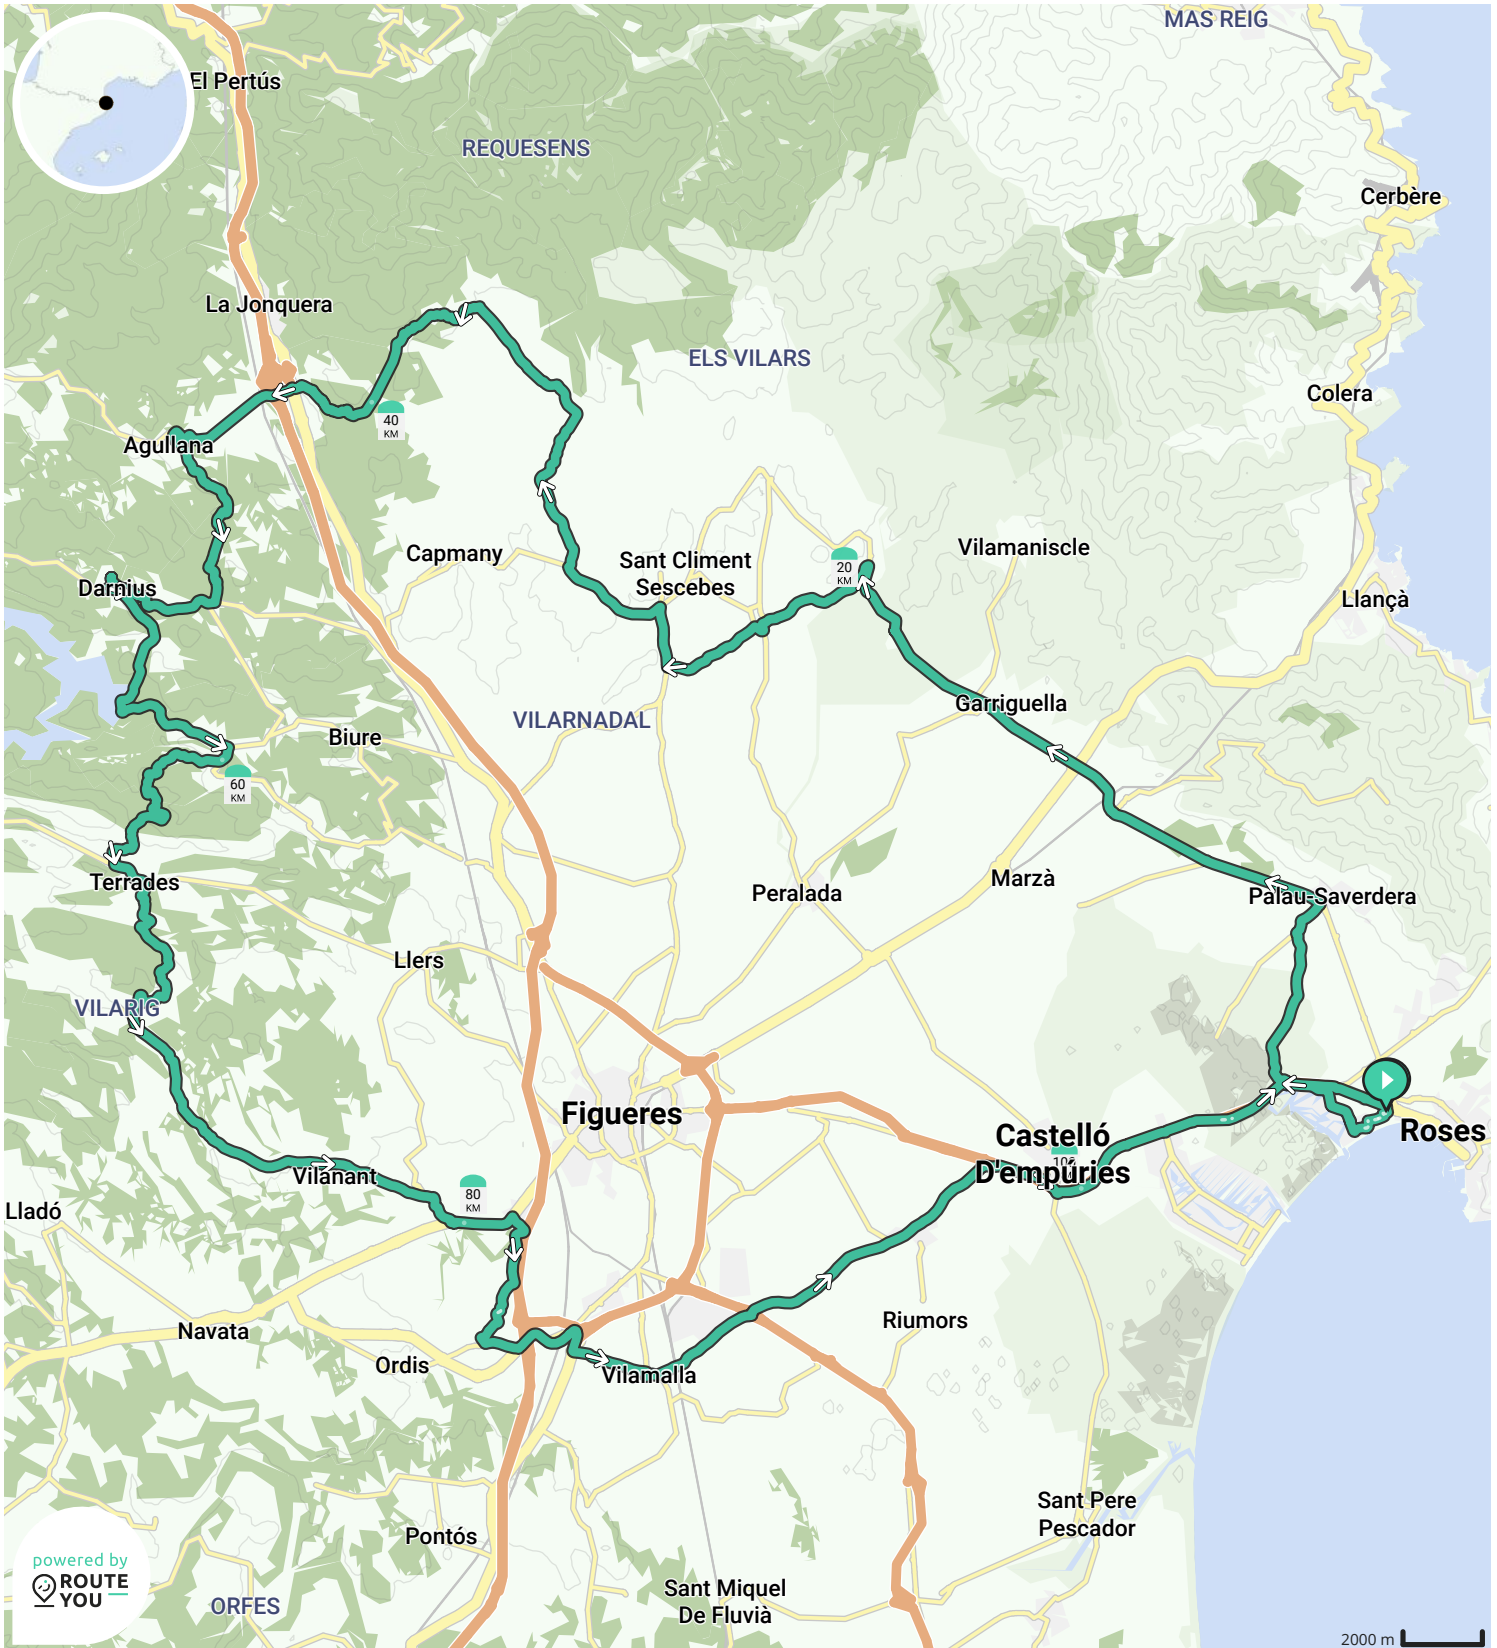

- ↔ Lengte: 111.5 km
- ↗ Stijging: 581 m
- 📊 Moeilijkheidsgraad: 8/10

Door [biking@detoerist.be](mailto:biking@detoerist.be)

- ↔ Lengte: 107.5 km
- ↗ Stijging: 1020 m
- 📊 Moeilijkheidsgraad: 8/10

Door [biking@detoerist.be](mailto:biking@detoerist.be)

- ↔ Lengte: 104.0 km
- ↗ Stijging: 1442 m
- 📊 Moeilijkheidsgraad: 8/10

Door [biking@detoerist.be](mailto:biking@detoerist.be)

- ↔ Lengte: 117.2 km
- ↗ Stijging: 1119 m
- 📊 Moeilijkheidsgraad: 9/10

Door [biking@detoerist.be](mailto:biking@detoerist.be)

- ↔ Lengte: 79.9 km
- ↗ Stijging: 1223 m
- 📊 Moeilijkheidsgraad: 7/10