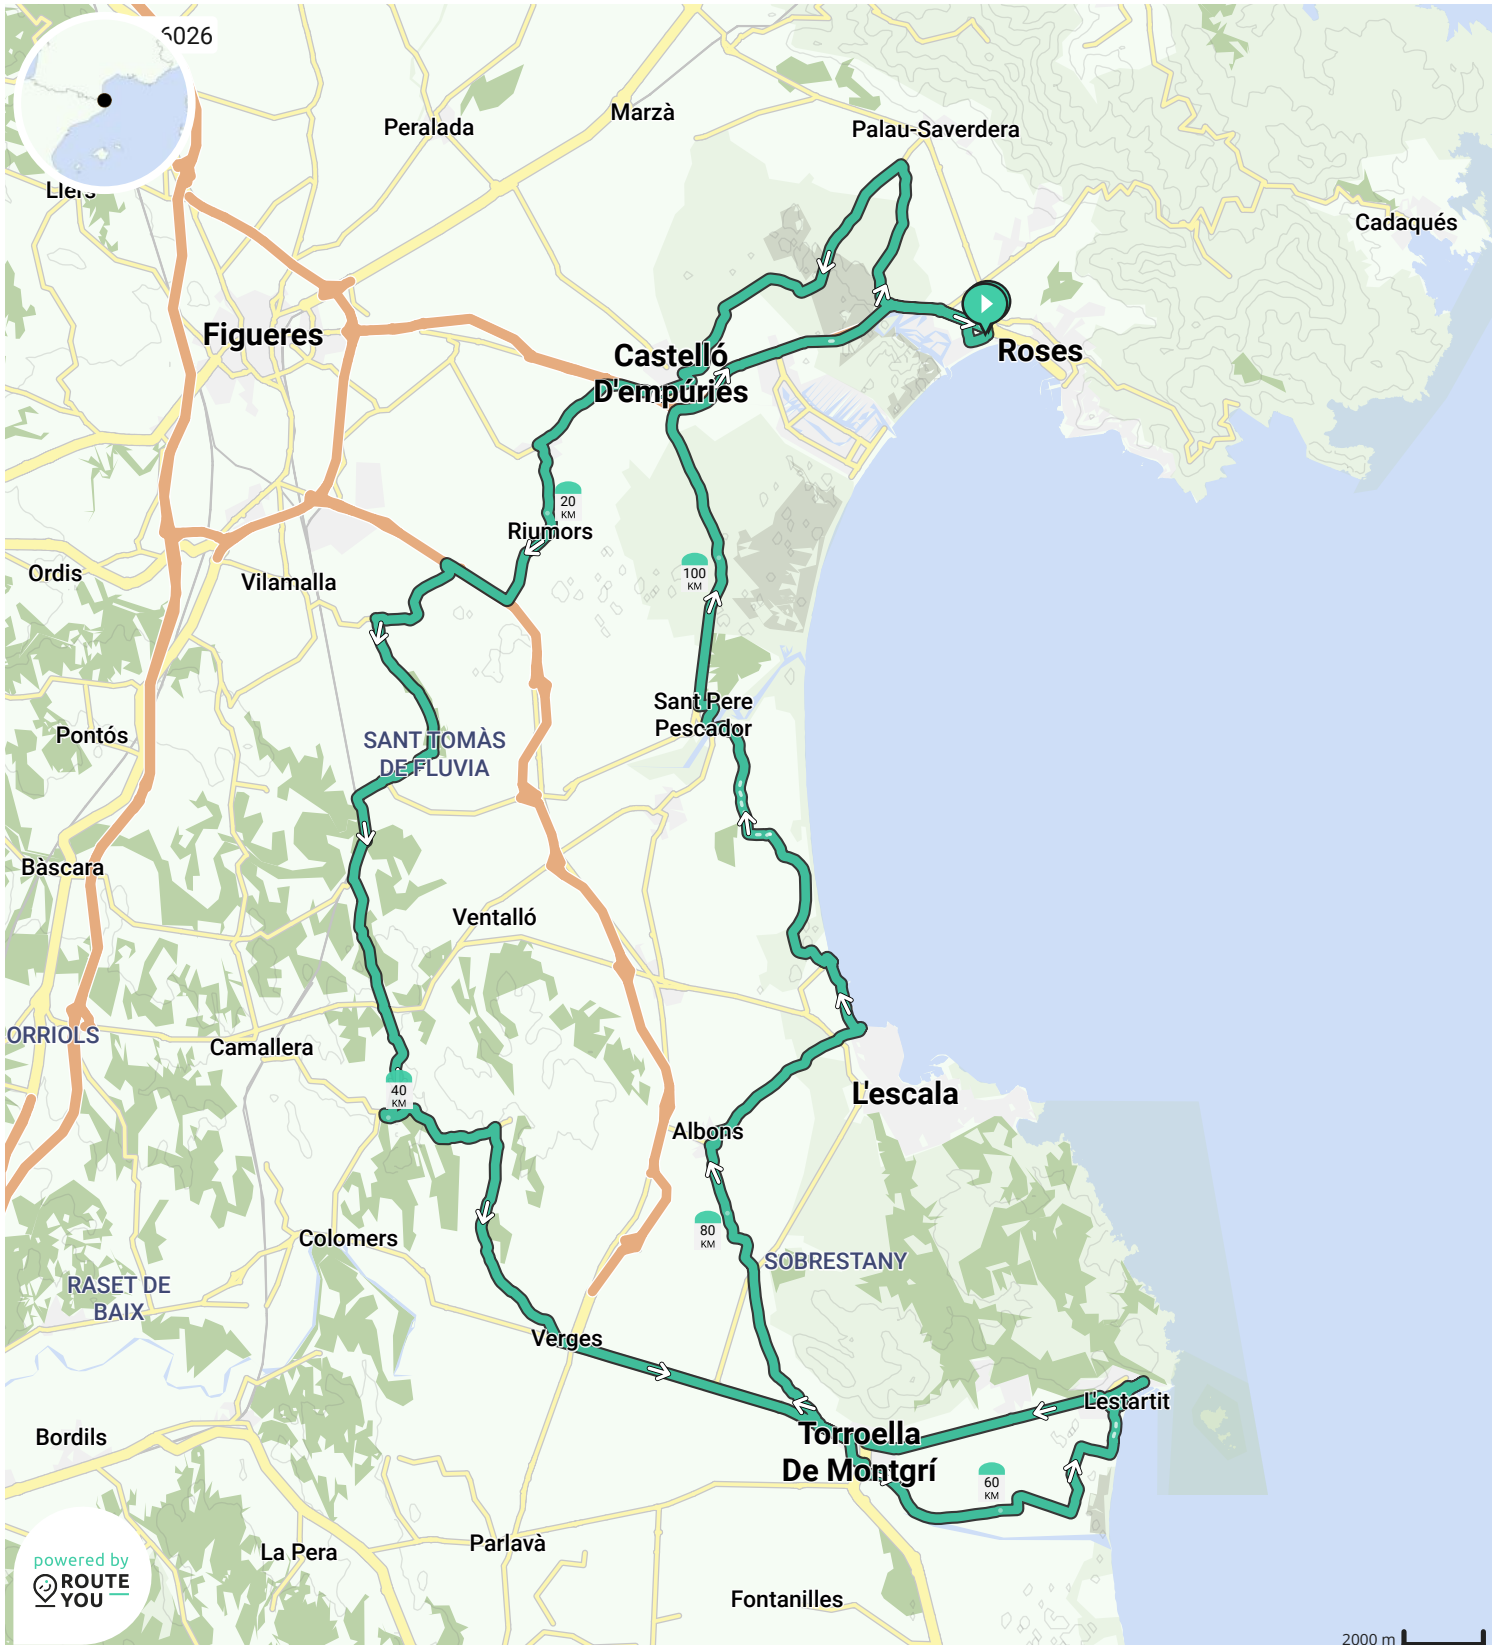

- ↔ Lengte: 111.5 km
- ↗ Stijging: 581 m
- 📊 Moeilijkheidsgraad: 8/10

Door [biking@detoerist.be](mailto:biking@detoerist.be)

- ↔ Lengte: 107.5 km
- ↗ Stijging: 1020 m
- 📊 Moeilijkheidsgraad: 8/10

Door [biking@detoerist.be](mailto:biking@detoerist.be)

- ↔ Lengte: 104.0 km
- ↗ Stijging: 1442 m
- 📊 Moeilijkheidsgraad: 8/10

Door [biking@detoerist.be](mailto:biking@detoerist.be)

- ↔ Lengte: 117.2 km
- ↗ Stijging: 1119 m
- 📊 Moeilijkheidsgraad: 9/10

Door [biking@detoerist.be](mailto:biking@detoerist.be)

- ↔ Lengte: 79.9 km
- ↗ Stijging: 1223 m
- 📊 Moeilijkheidsgraad: 7/10