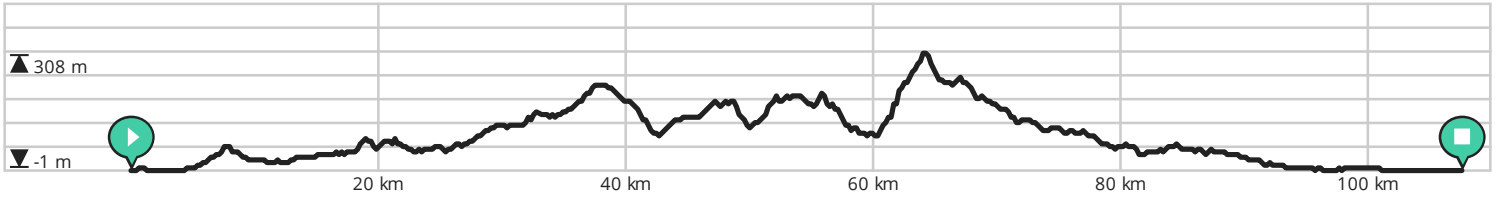

- ↔ Lengte: 111.5 km
- ↗ Stijging: 581 m
- 📊 Moeilijkheidsgraad: 8/10

Door [biking@detoerist.be](mailto:biking@detoerist.be)

- ↔ Lengte: 107.5 km
- ↗ Stijging: 1020 m
- 📊 Moeilijkheidsgraad: 8/10

Door [biking@detoerist.be](mailto:biking@detoerist.be)

- ↔ Lengte: 104.0 km
- ↗ Stijging: 1442 m
- 📊 Moeilijkheidsgraad: 8/10

Door [biking@detoerist.be](mailto:biking@detoerist.be)

- ↔ Lengte: 117.2 km
- ↗ Stijging: 1119 m
- 📊 Moeilijkheidsgraad: 9/10

Door [biking@detoerist.be](mailto:biking@detoerist.be)

- ↔ Lengte: 79.9 km
- ↗ Stijging: 1223 m
- 📊 Moeilijkheidsgraad: 7/10