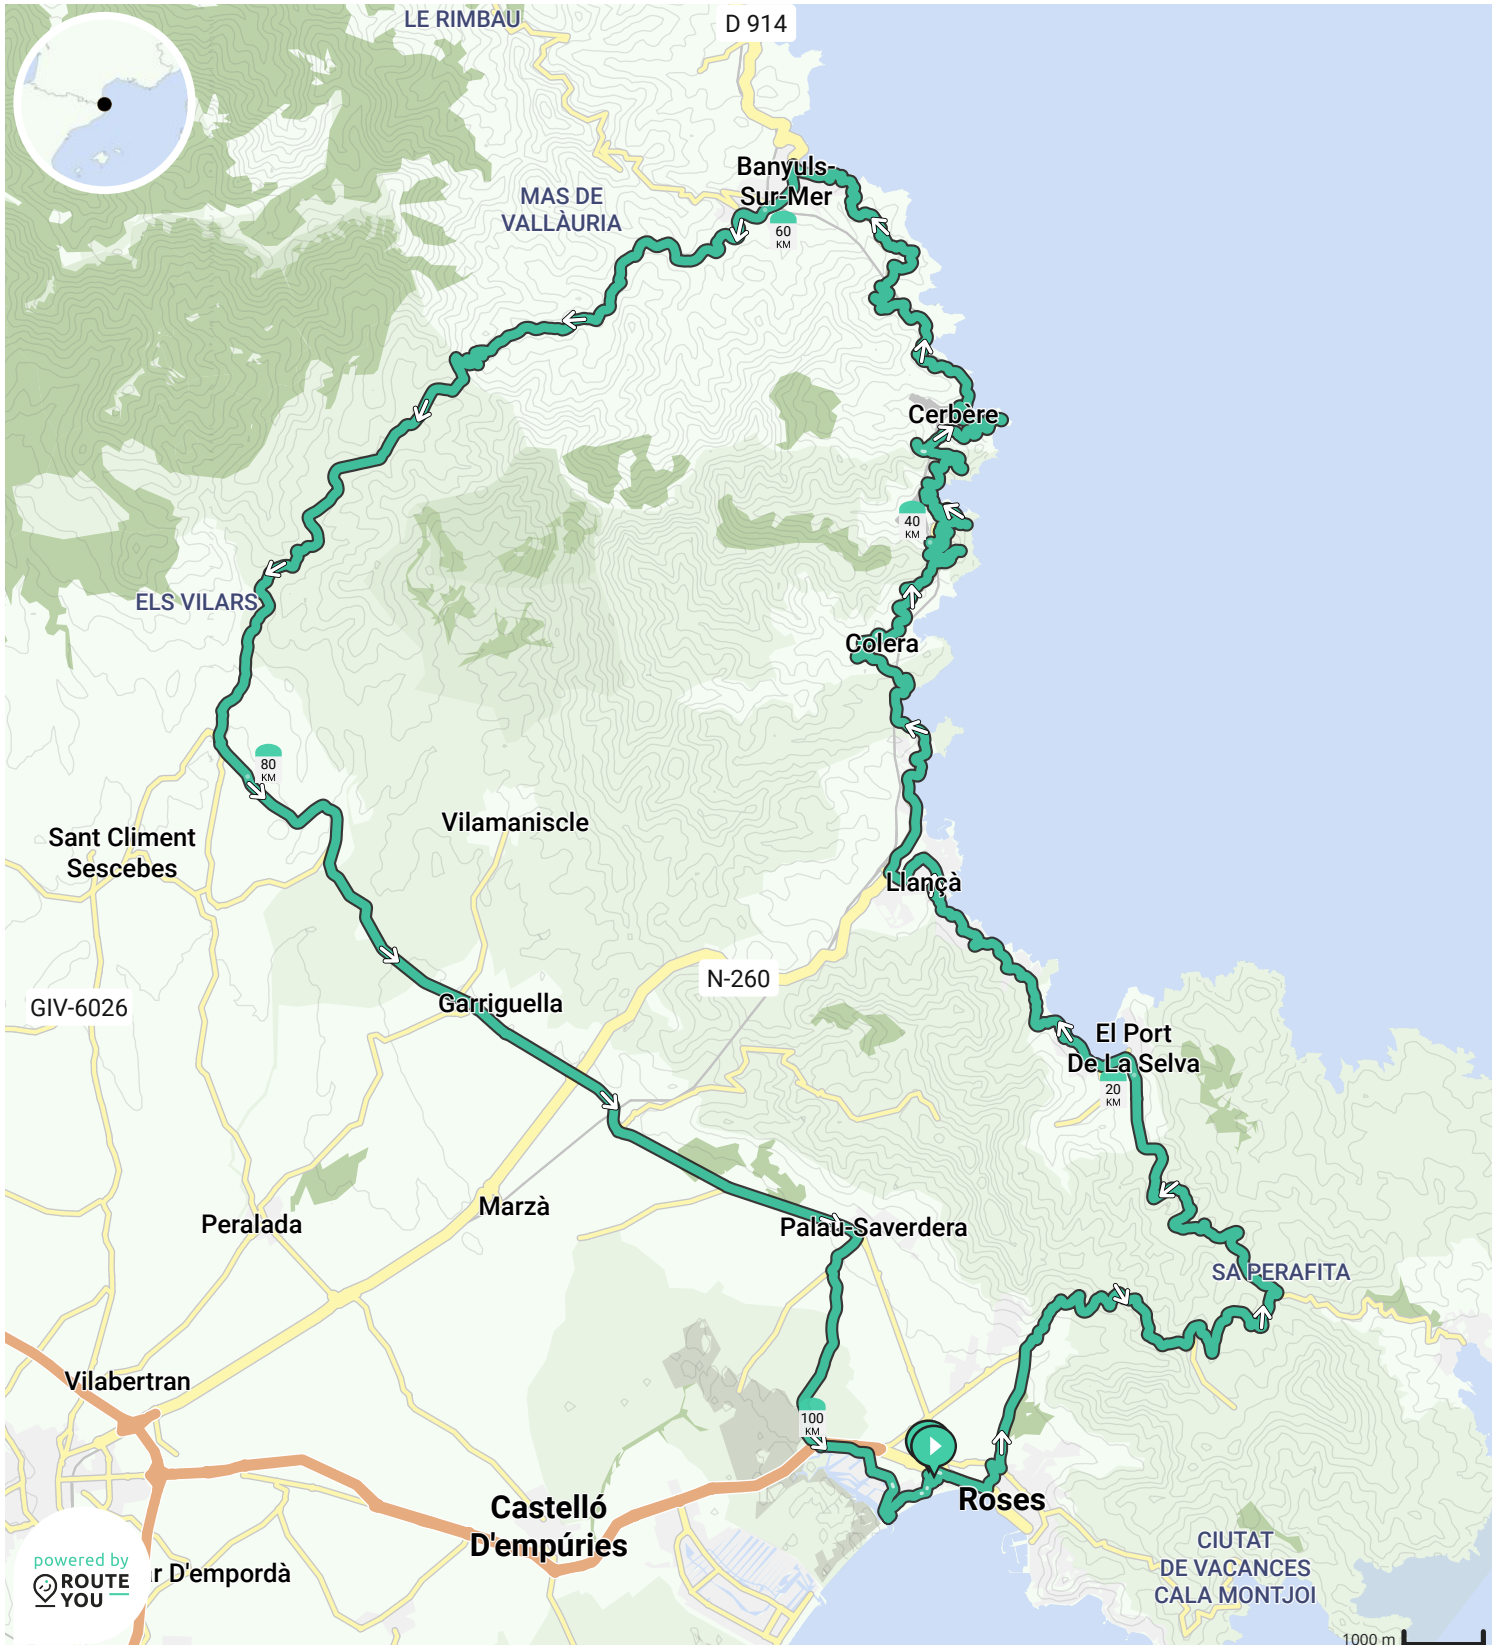

- ↔ Lengte: 111.5 km
- ↗ Stijging: 581 m
- 📊 Moeilijkheidsgraad: 8/10

Door [biking@detoerist.be](mailto:biking@detoerist.be)

- ↔ Lengte: 107.5 km
- ↗ Stijging: 1020 m
- 📊 Moeilijkheidsgraad: 8/10

Door [biking@detoerist.be](mailto:biking@detoerist.be)

- ↔ Lengte: 104.0 km
- ↗ Stijging: 1442 m
- 📊 Moeilijkheidsgraad: 8/10

Door [biking@detoerist.be](mailto:biking@detoerist.be)

- ↔ Lengte: 117.2 km
- ↗ Stijging: 1119 m
- 📊 Moeilijkheidsgraad: 9/10

Door [biking@detoerist.be](mailto:biking@detoerist.be)

- ↔ Lengte: 79.9 km
- ↗ Stijging: 1223 m
- 📊 Moeilijkheidsgraad: 7/10