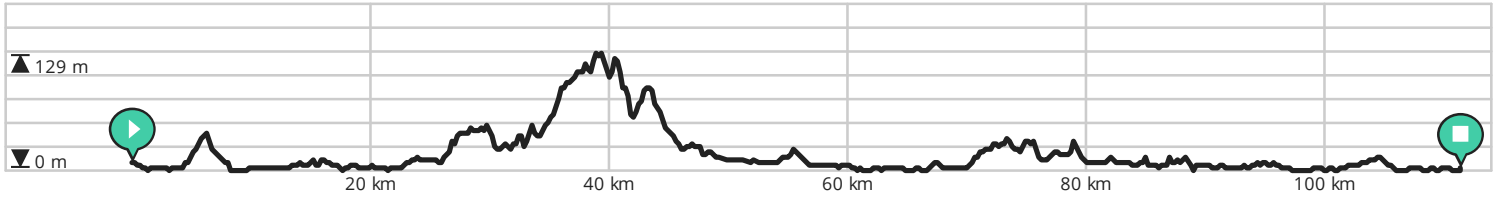

- ↔ Lengte: 111.5 km
- ↗ Stijging: 581 m
- 📊 Moeilijkheidsgraad: 8/10

Door [biking@detoerist.be](mailto:biking@detoerist.be)

- ↔ Lengte: 107.5 km
- ↗ Stijging: 1020 m
- 📊 Moeilijkheidsgraad: 8/10

Door [biking@detoerist.be](mailto:biking@detoerist.be)

- ↔ Lengte: 104.0 km
- ↗ Stijging: 1442 m
- 📊 Moeilijkheidsgraad: 8/10

Door [biking@detoerist.be](mailto:biking@detoerist.be)

- ↔ Lengte: 117.2 km
- ↗ Stijging: 1119 m
- 📊 Moeilijkheidsgraad: 9/10

Door [biking@detoerist.be](mailto:biking@detoerist.be)

- ↔ Lengte: 79.9 km
- ↗ Stijging: 1223 m
- 📊 Moeilijkheidsgraad: 7/10