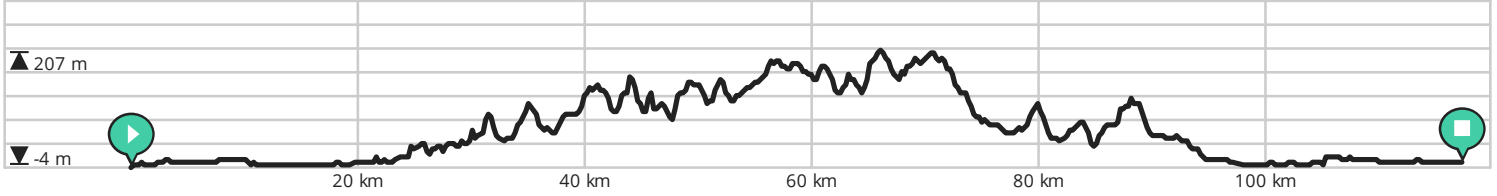

- ↔ Lengte: 111.5 km
- ↗ Stijging: 581 m
- 📊 Moeilijkheidsgraad: 8/10

Door [biking@detoerist.be](mailto:biking@detoerist.be)

- ↔ Lengte: 107.5 km
- ↗ Stijging: 1020 m
- 📊 Moeilijkheidsgraad: 8/10

Door [biking@detoerist.be](mailto:biking@detoerist.be)

- ↔ Lengte: 104.0 km
- ↗ Stijging: 1442 m
- 📊 Moeilijkheidsgraad: 8/10

Door [biking@detoerist.be](mailto:biking@detoerist.be)

- ↔ Lengte: 117.2 km
- ↗ Stijging: 1119 m
- 📊 Moeilijkheidsgraad: 9/10

Door [biking@detoerist.be](mailto:biking@detoerist.be)

- ↔ Lengte: 79.9 km
- ↗ Stijging: 1223 m
- 📊 Moeilijkheidsgraad: 7/10