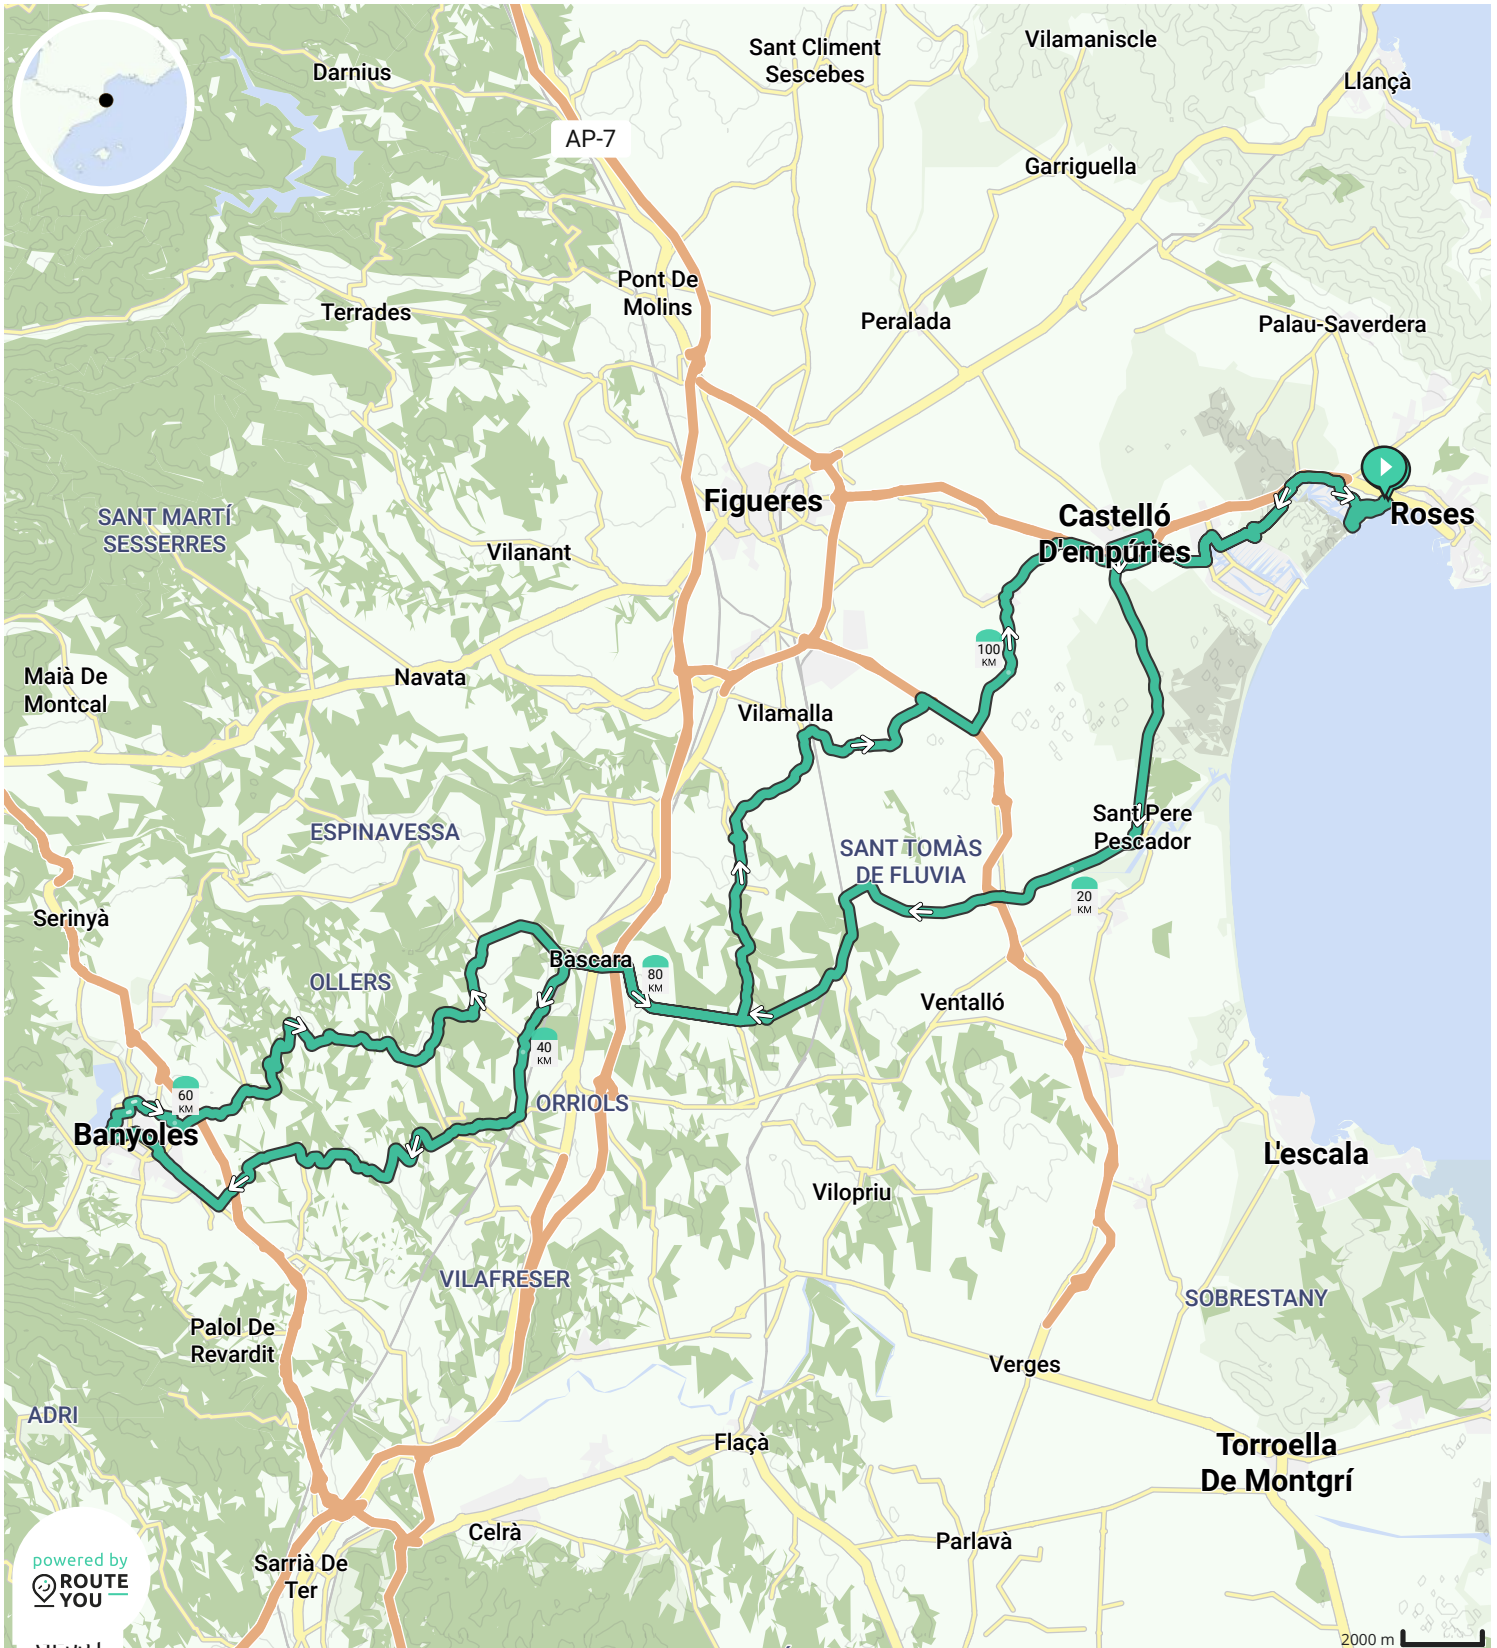

- ↔ Lengte: 111.5 km
- ↗ Stijging: 581 m
- 📊 Moeilijkheidsgraad: 8/10

Door [biking@detoerist.be](mailto:biking@detoerist.be)

- ↔ Lengte: 107.5 km
- ↗ Stijging: 1020 m
- 📊 Moeilijkheidsgraad: 8/10

Door [biking@detoerist.be](mailto:biking@detoerist.be)

- ↔ Lengte: 104.0 km
- ↗ Stijging: 1442 m
- 📊 Moeilijkheidsgraad: 8/10

Door [biking@detoerist.be](mailto:biking@detoerist.be)

- ↔ Lengte: 117.2 km
- ↗ Stijging: 1119 m
- 📊 Moeilijkheidsgraad: 9/10

Door [biking@detoerist.be](mailto:biking@detoerist.be)

- ↔ Lengte: 79.9 km
- ↗ Stijging: 1223 m
- 📊 Moeilijkheidsgraad: 7/10