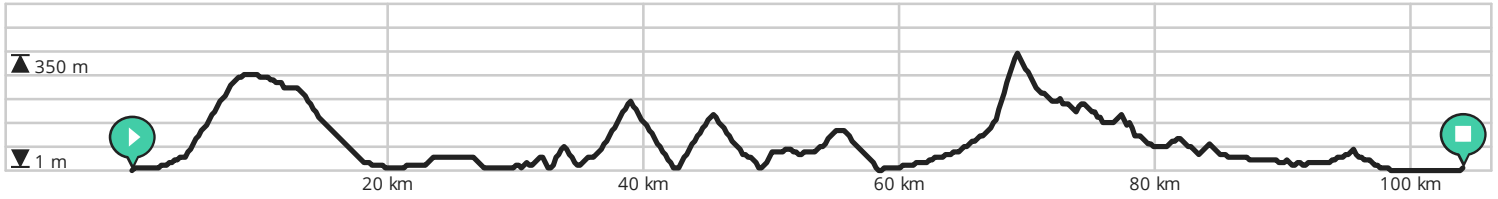

- ↔ Lengte: 111.5 km
- ↗ Stijging: 581 m
- 📊 Moeilijkheidsgraad: 8/10

Door [biking@detoerist.be](mailto:biking@detoerist.be)

- ↔ Lengte: 107.5 km
- ↗ Stijging: 1020 m
- 📊 Moeilijkheidsgraad: 8/10

Door [biking@detoerist.be](mailto:biking@detoerist.be)

- ↔ Lengte: 104.0 km
- ↗ Stijging: 1442 m
- 📊 Moeilijkheidsgraad: 8/10

Door [biking@detoerist.be](mailto:biking@detoerist.be)

- ↔ Lengte: 117.2 km
- ↗ Stijging: 1119 m
- 📊 Moeilijkheidsgraad: 9/10

Door [biking@detoerist.be](mailto:biking@detoerist.be)

- ↔ Lengte: 79.9 km
- ↗ Stijging: 1223 m
- 📊 Moeilijkheidsgraad: 7/10