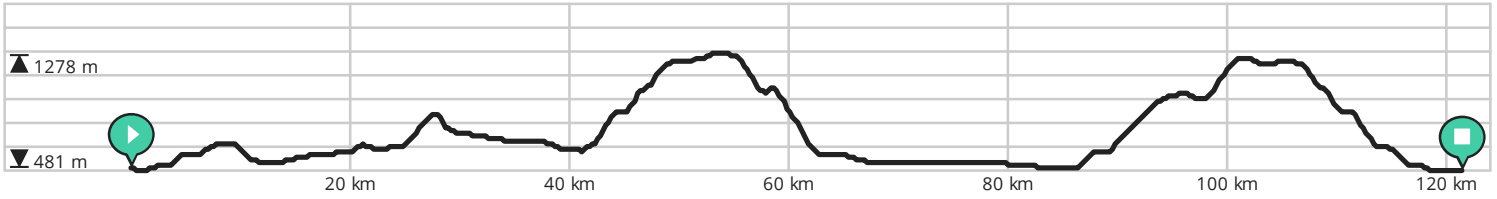

- ↔ Lengte: 121.3 km
- ↗ Stijging: 2113 m
- 📊 Moeilijkheidsgraad: 8/10

- ↔ Lengte: 131.9 km
- ↗ Stijging: 1456 m
- 📊 Moeilijkheidsgraad: 8/10

- ↔ Lengte: 161.1 km
- ↗ Stijging: 2457 m
- 📊 Moeilijkheidsgraad: 9/10

Door biking@detoerist.be

- ↔ Lengte: 107.3 km
- ↗ Stijging: 2386 m
- 📊 Moeilijkheidsgraad: 8/10

BEKIJK OP MOBIEL

Door biking@detoerist.be

- ↔ Lengte: 163.8 km
- ↗ Stijging: 2565 m
- 📊 Moeilijkheidsgraad: 9/10