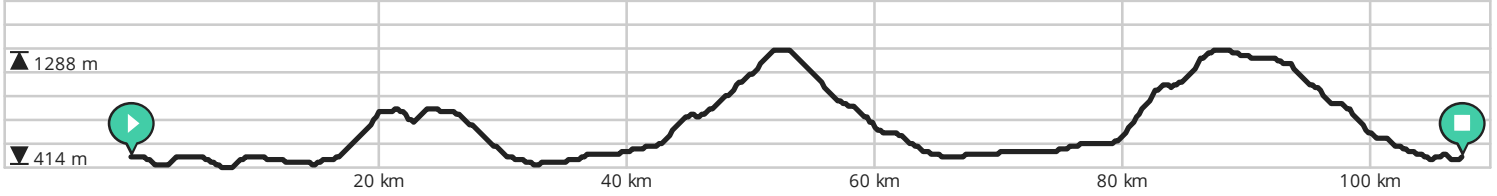

- ↔ Lengte: 121.3 km
- ↗ Stijging: 2113 m
- 📊 Moeilijkheidsgraad: 8/10

- ↔ Lengte: 131.9 km
- ↗ Stijging: 1456 m
- 📊 Moeilijkheidsgraad: 8/10

- ↔ Lengte: 161.1 km
- ↗ Stijging: 2457 m
- 📊 Moeilijkheidsgraad: 9/10

Door biking@detoerist.be

- ↔ Lengte: 107.3 km
- ↗ Stijging: 2386 m
- 📊 Moeilijkheidsgraad: 8/10

BEKIJK OP MOBIEL

Door biking@detoerist.be

- ↔ Lengte: 163.8 km
- ↗ Stijging: 2565 m
- 📊 Moeilijkheidsgraad: 9/10