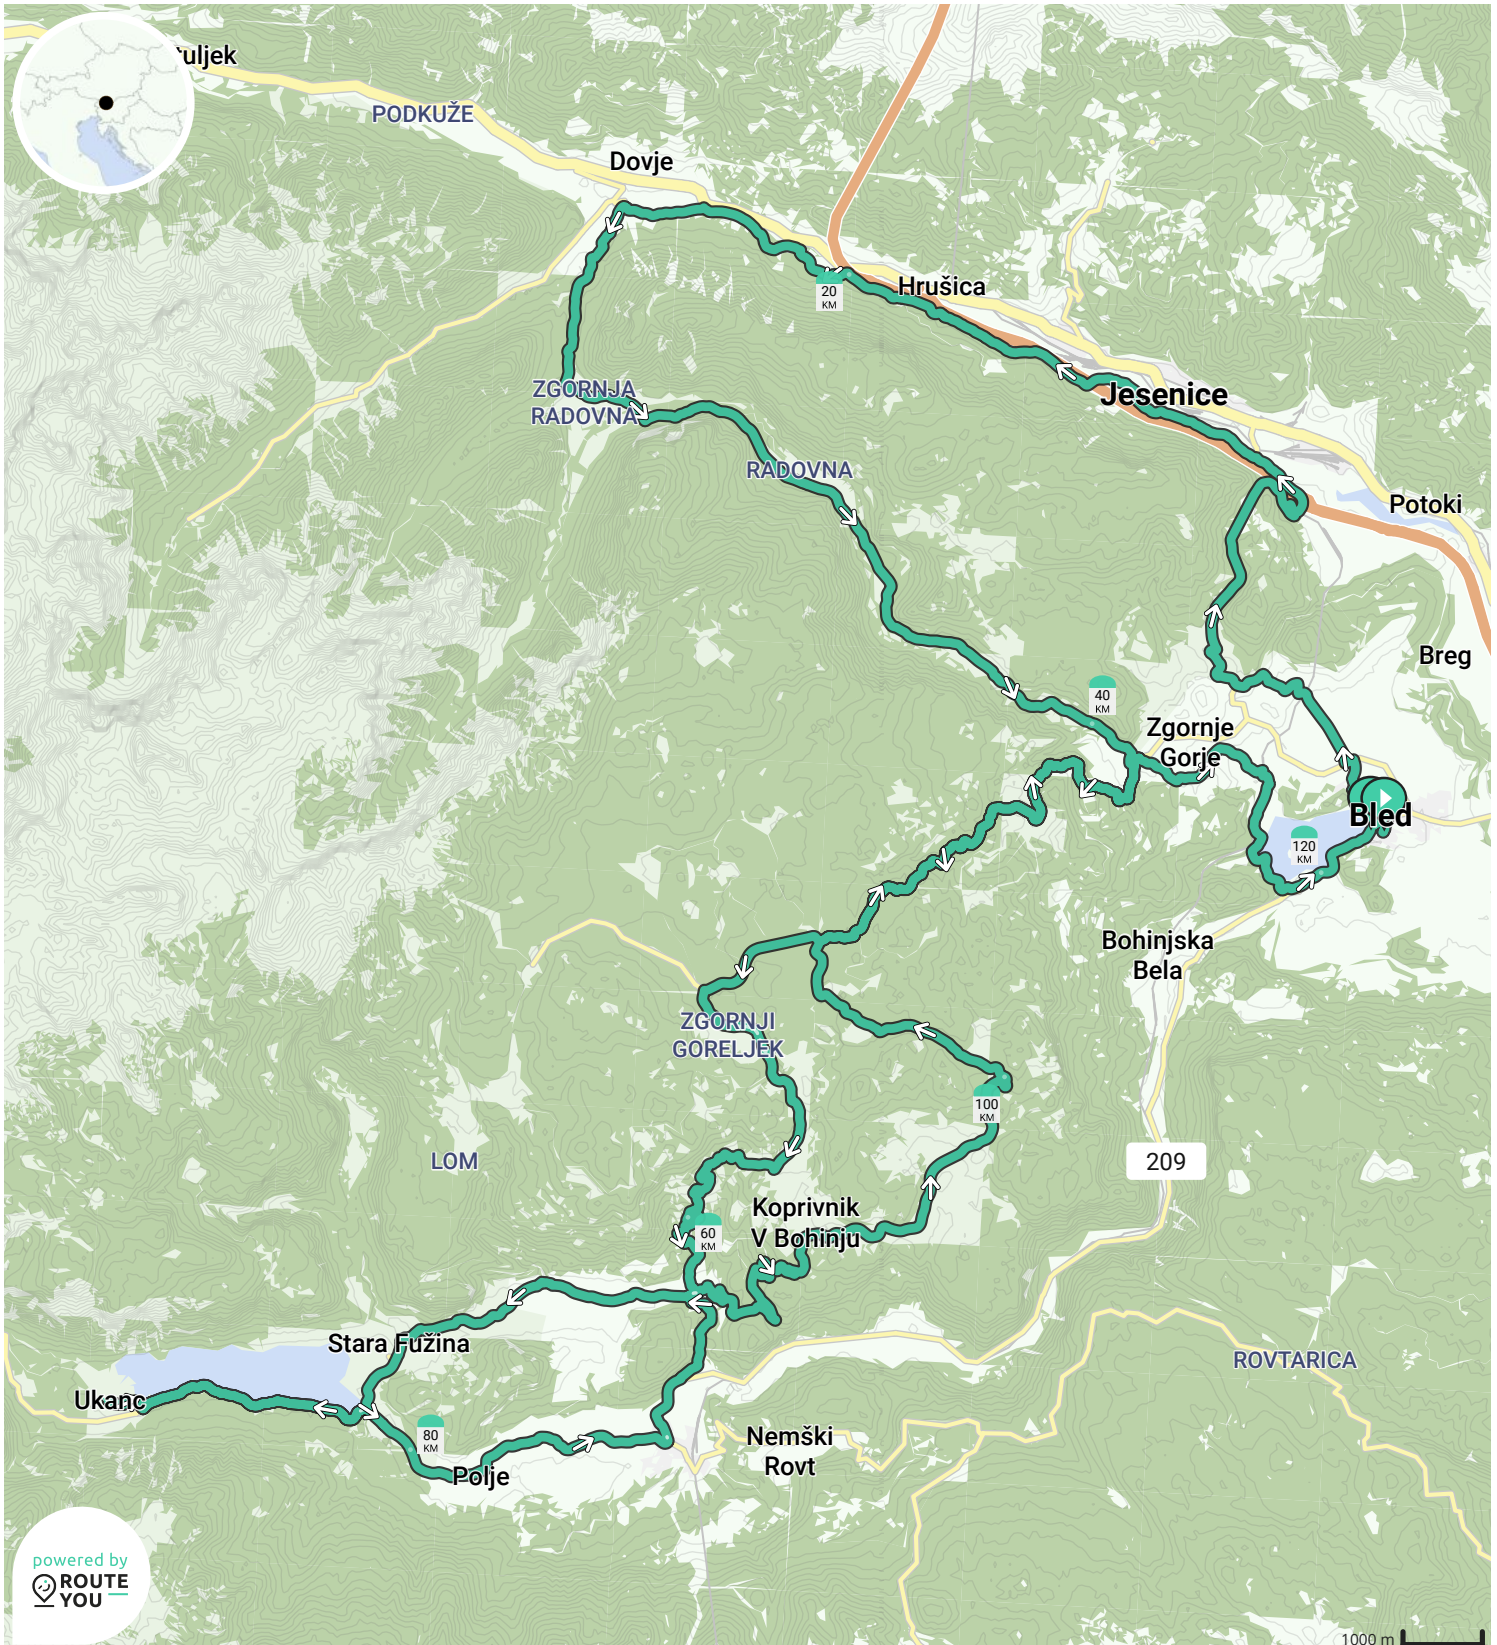

- ↔ Lengte: 121.3 km
- ↗ Stijging: 2113 m
- 📊 Moeilijkheidsgraad: 8/10

- ↔ Lengte: 131.9 km
- ↗ Stijging: 1456 m
- 📊 Moeilijkheidsgraad: 8/10

- ↔ Lengte: 161.1 km
- ↗ Stijging: 2457 m
- 📊 Moeilijkheidsgraad: 9/10

Door biking@detoerist.be

- ↔ Lengte: 107.3 km
- ↗ Stijging: 2386 m
- 📊 Moeilijkheidsgraad: 8/10

BEKIJK OP MOBIEL

Door biking@detoerist.be

- ↔ Lengte: 163.8 km
- ↗ Stijging: 2565 m
- 📊 Moeilijkheidsgraad: 9/10