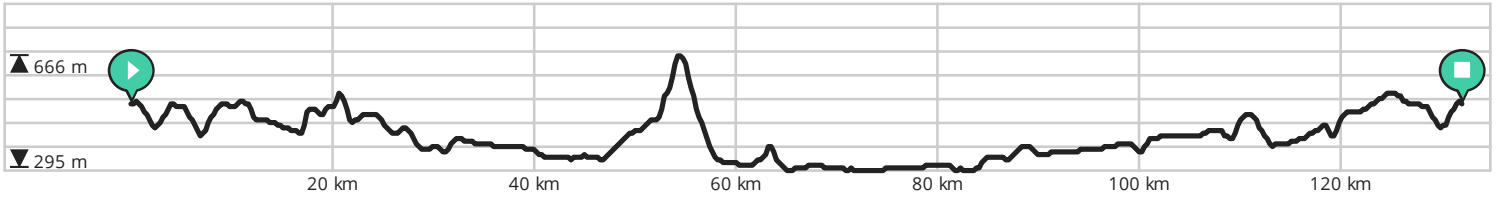

- ↔ Lengte: 121.3 km
- ↗ Stijging: 2113 m
- 📊 Moeilijkheidsgraad: 8/10

- ↔ Lengte: 131.9 km
- ↗ Stijging: 1456 m
- 📊 Moeilijkheidsgraad: 8/10

- ↔ Lengte: 161.1 km
- ↗ Stijging: 2457 m
- 📊 Moeilijkheidsgraad: 9/10

Door biking@detoerist.be

- ↔ Lengte: 107.3 km
- ↗ Stijging: 2386 m
- 📊 Moeilijkheidsgraad: 8/10

BEKIJK OP MOBIEL

Door biking@detoerist.be

- ↔ Lengte: 163.8 km
- ↗ Stijging: 2565 m
- 📊 Moeilijkheidsgraad: 9/10