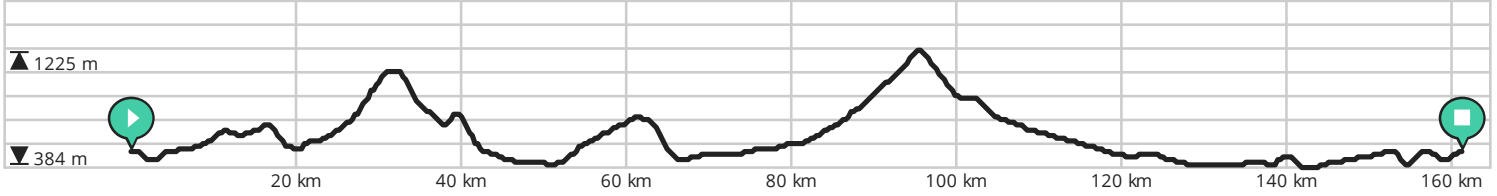

- ↔ Lengte: 121.3 km
- ↗ Stijging: 2113 m
- 📊 Moeilijkheidsgraad: 8/10

- ↔ Lengte: 131.9 km
- ↗ Stijging: 1456 m
- 📊 Moeilijkheidsgraad: 8/10

- ↔ Lengte: 161.1 km
- ↗ Stijging: 2457 m
- 📊 Moeilijkheidsgraad: 9/10

Door biking@detoerist.be

- ↔ Lengte: 107.3 km
- ↗ Stijging: 2386 m
- 📊 Moeilijkheidsgraad: 8/10

BEKIJK OP MOBIEL

Door biking@detoerist.be

- ↔ Lengte: 163.8 km
- ↗ Stijging: 2565 m
- 📊 Moeilijkheidsgraad: 9/10