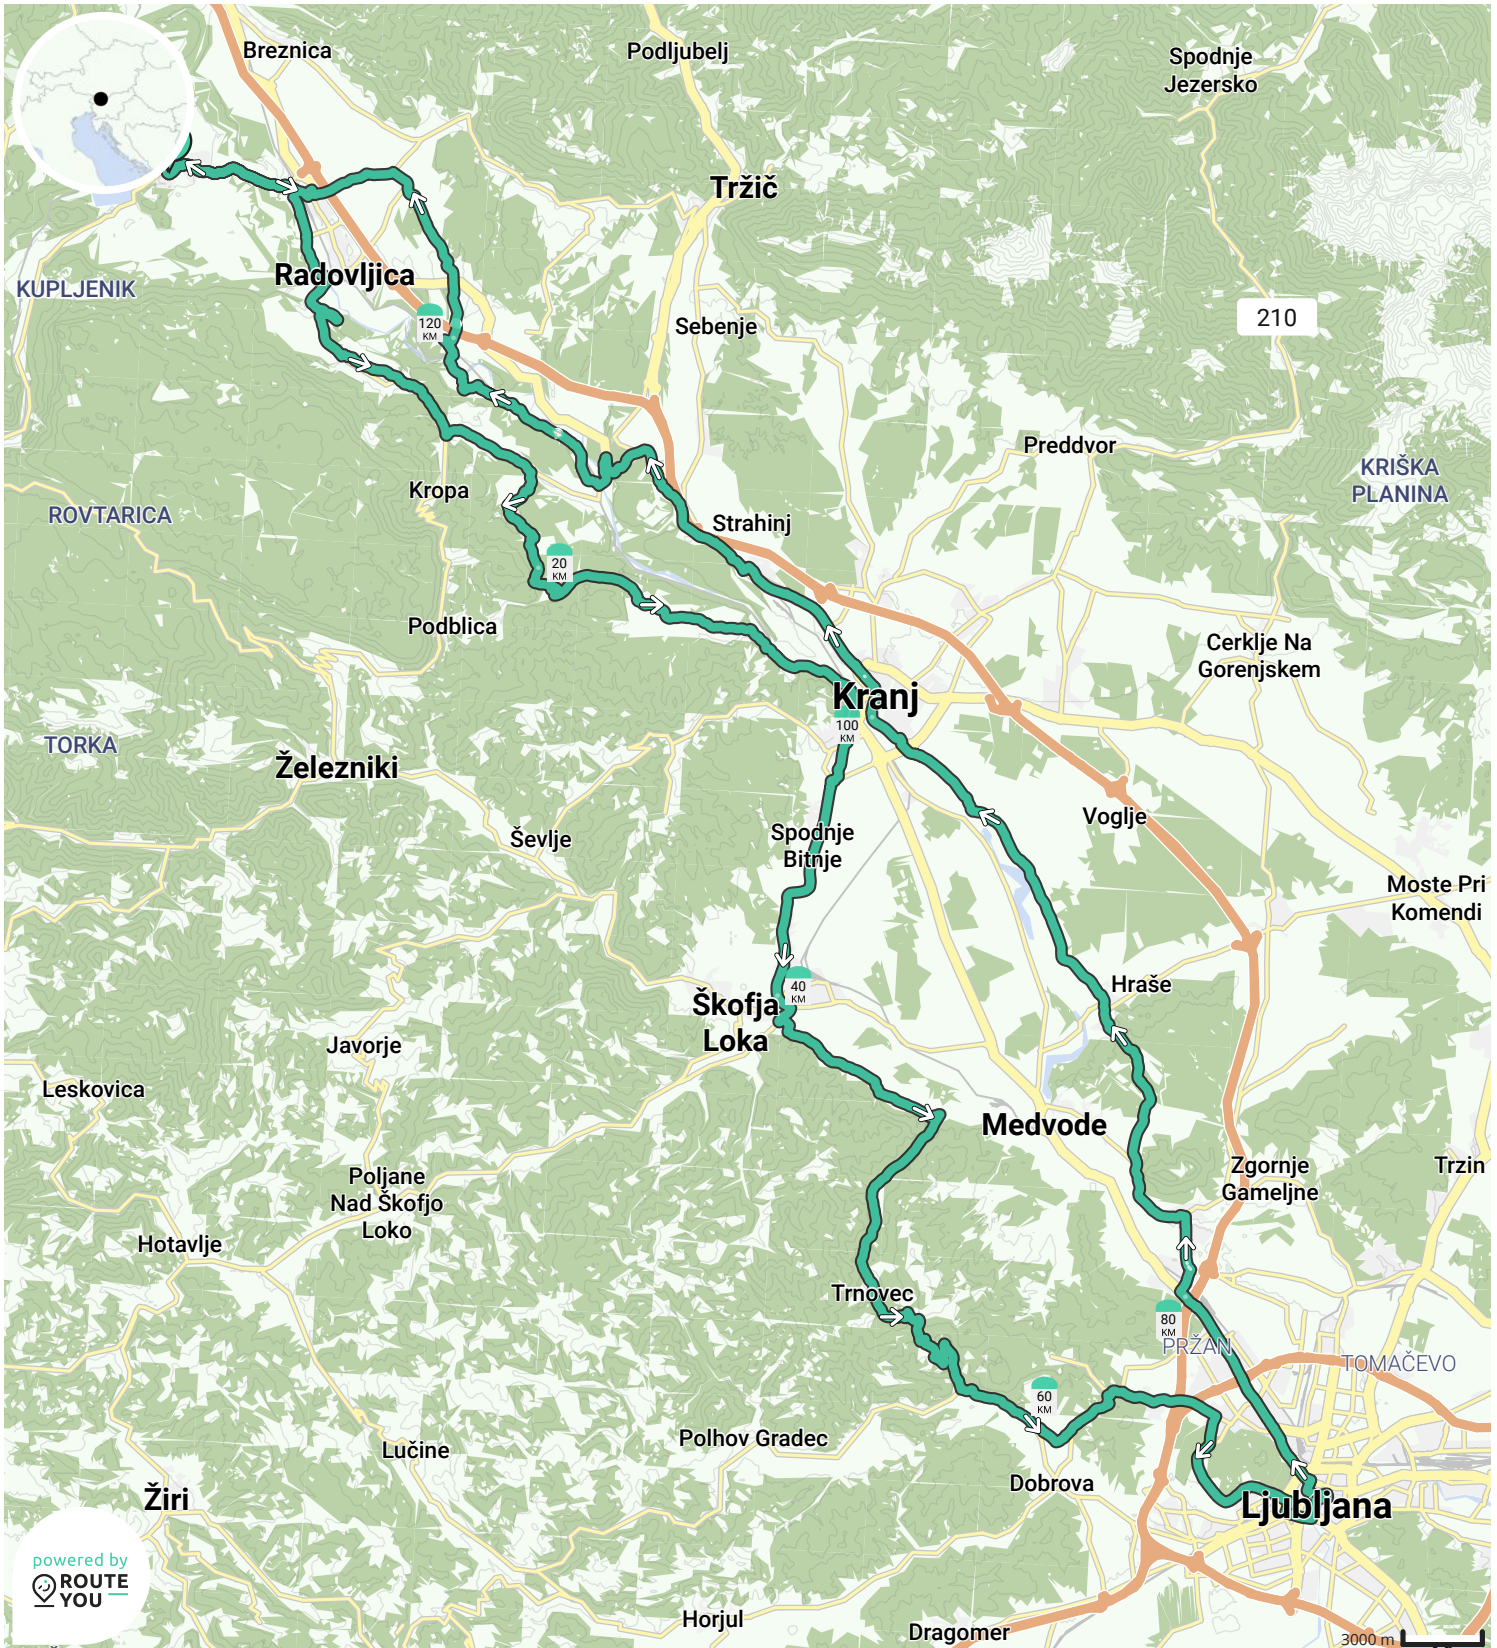

- ↔ Lengte: 121.3 km
- ↗ Stijging: 2113 m
- 📊 Moeilijkheidsgraad: 8/10

- ↔ Lengte: 131.9 km
- ↗ Stijging: 1456 m
- 📊 Moeilijkheidsgraad: 8/10

- ↔ Lengte: 161.1 km
- ↗ Stijging: 2457 m
- 📊 Moeilijkheidsgraad: 9/10

Door biking@detoerist.be

- ↔ Lengte: 107.3 km
- ↗ Stijging: 2386 m
- 📊 Moeilijkheidsgraad: 8/10

BEKIJK OP MOBIEL

Door biking@detoerist.be

- ↔ Lengte: 163.8 km
- ↗ Stijging: 2565 m
- 📊 Moeilijkheidsgraad: 9/10