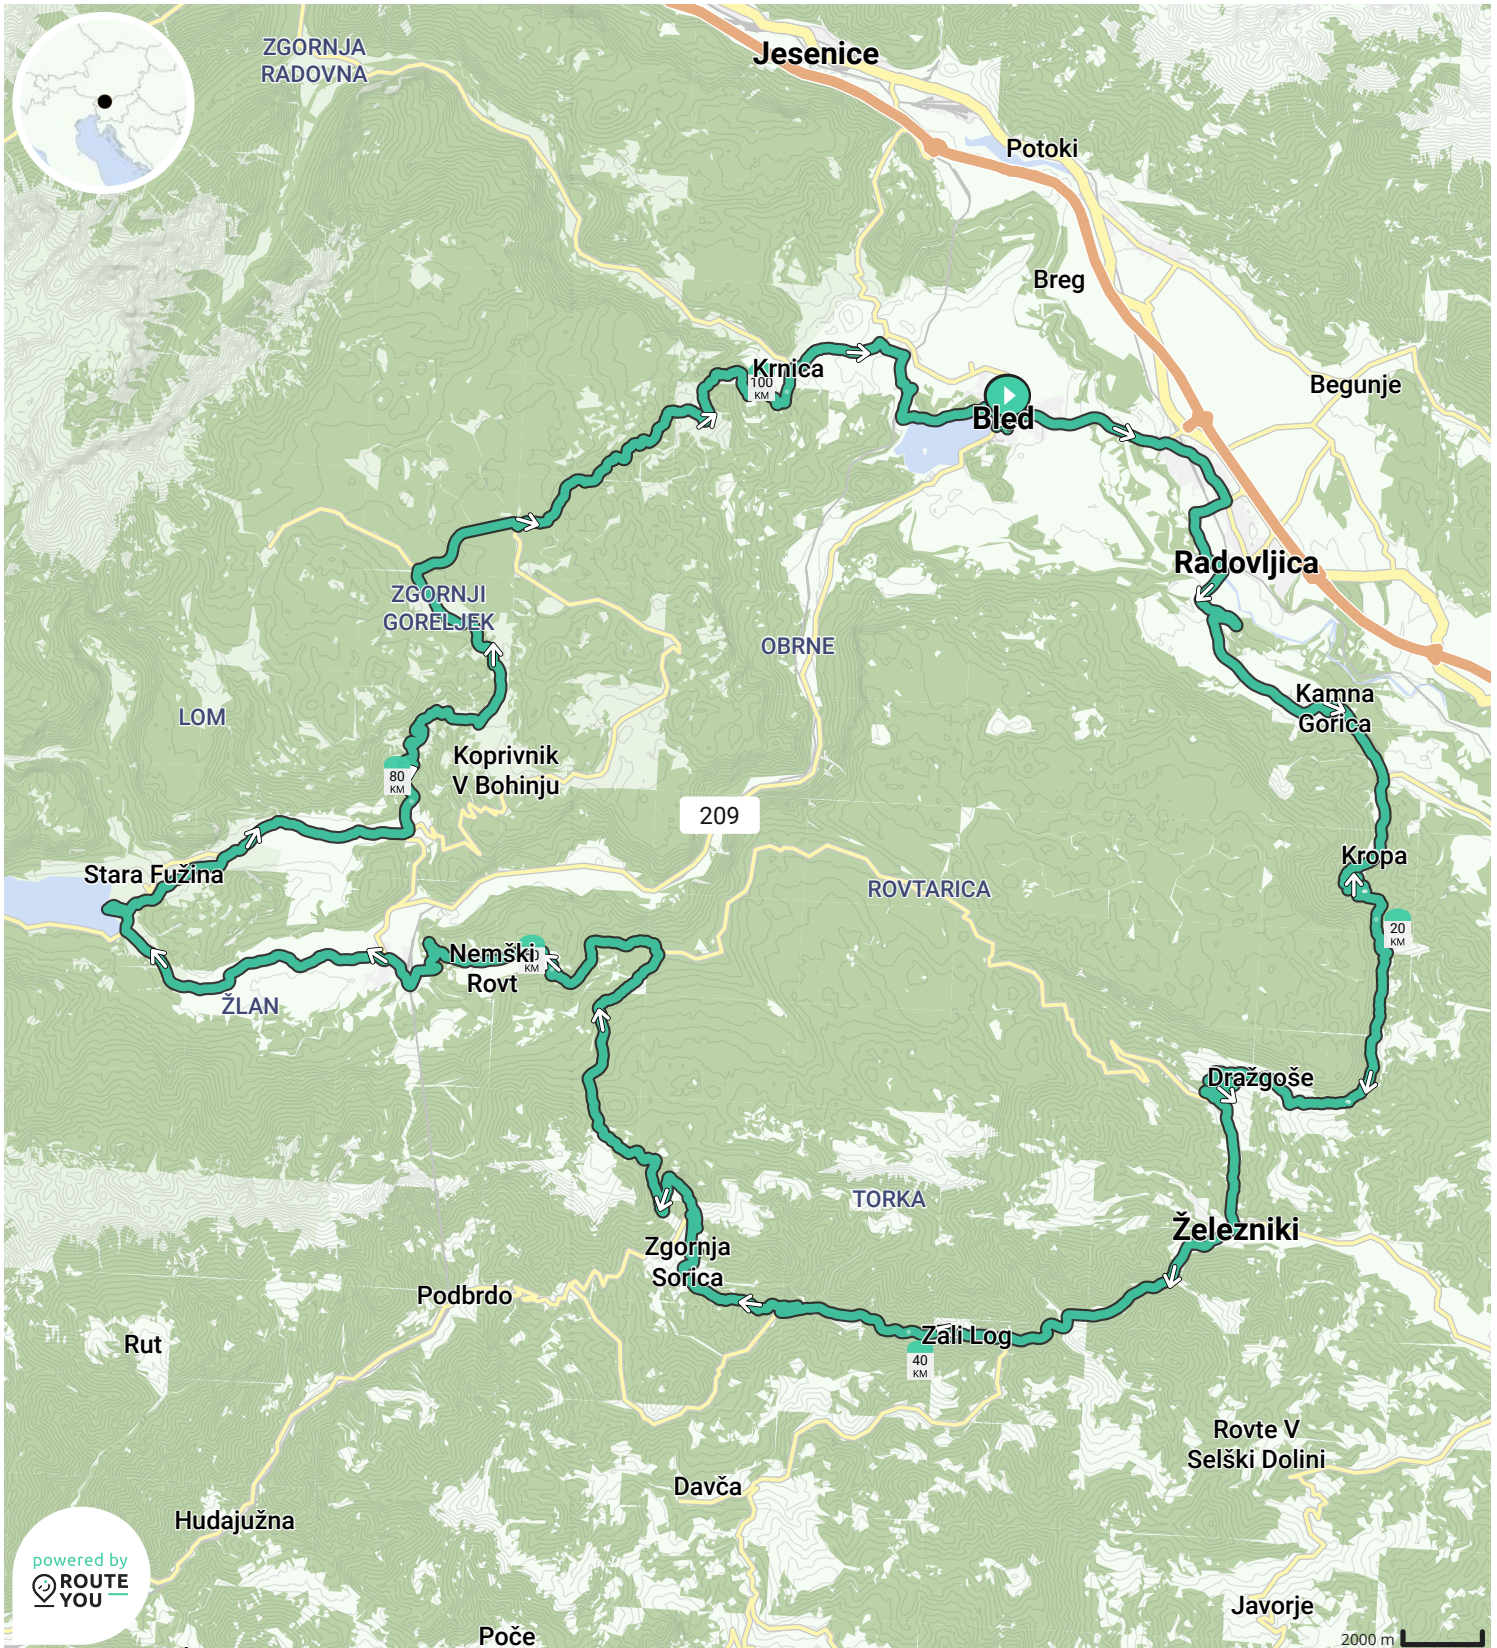

- ↔ Lengte: 121.3 km
- ↗ Stijging: 2113 m
- 📊 Moeilijkheidsgraad: 8/10

- ↔ Lengte: 131.9 km
- ↗ Stijging: 1456 m
- 📊 Moeilijkheidsgraad: 8/10

- ↔ Lengte: 161.1 km
- ↗ Stijging: 2457 m
- 📊 Moeilijkheidsgraad: 9/10

Door biking@detoerist.be

- ↔ Lengte: 107.3 km
- ↗ Stijging: 2386 m
- 📊 Moeilijkheidsgraad: 8/10

BEKIJK OP MOBIEL

Door biking@detoerist.be

- ↔ Lengte: 163.8 km
- ↗ Stijging: 2565 m
- 📊 Moeilijkheidsgraad: 9/10