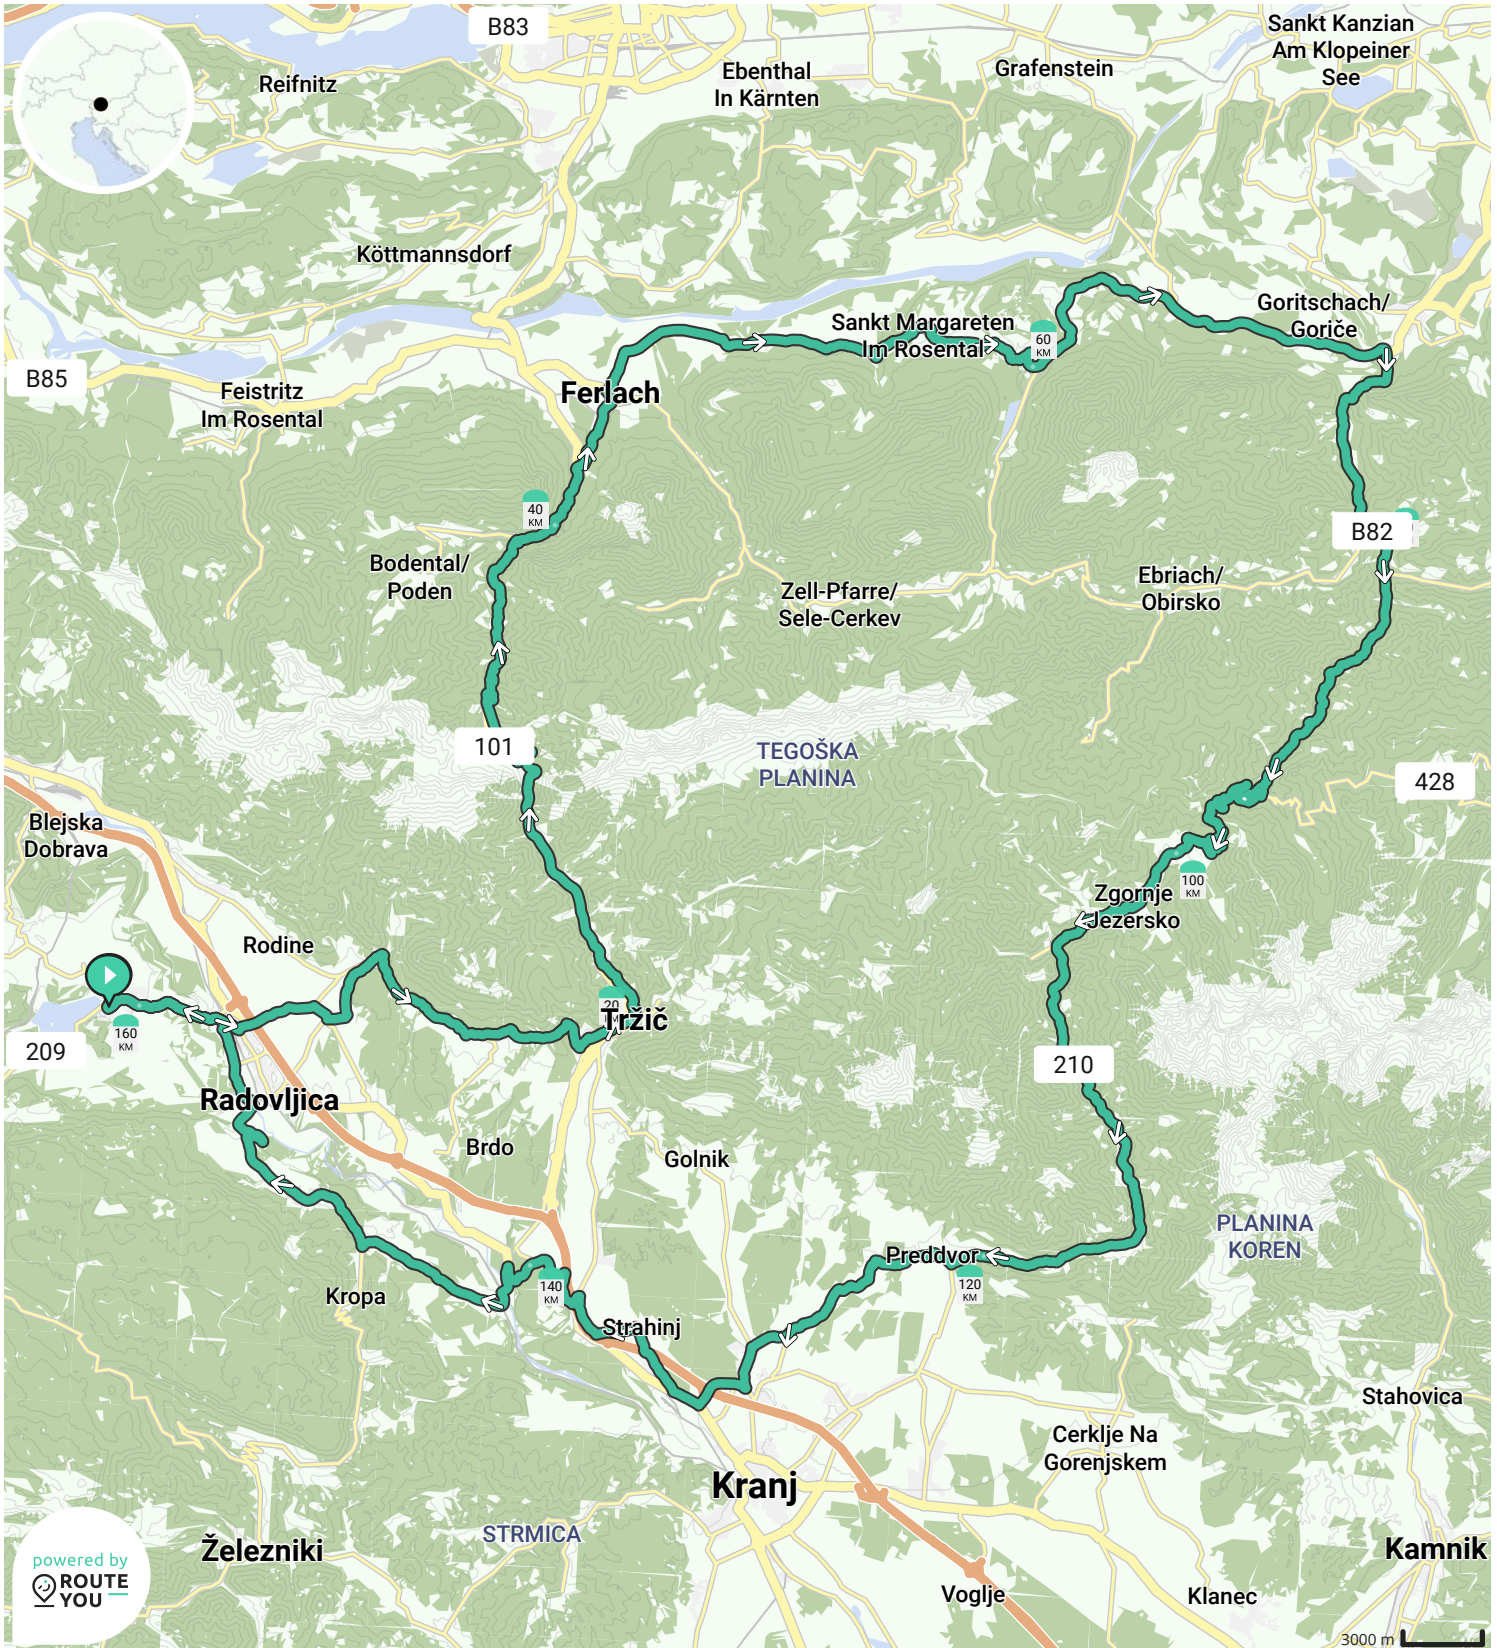

- ↔ Lengte: 121.3 km
- ↗ Stijging: 2113 m
- 📊 Moeilijkheidsgraad: 8/10

- ↔ Lengte: 131.9 km
- ↗ Stijging: 1456 m
- 📊 Moeilijkheidsgraad: 8/10

- ↔ Lengte: 161.1 km
- ↗ Stijging: 2457 m
- 📊 Moeilijkheidsgraad: 9/10

Door biking@detoerist.be

- ↔ Lengte: 107.3 km
- ↗ Stijging: 2386 m
- 📊 Moeilijkheidsgraad: 8/10

BEKIJK OP MOBIEL

Door biking@detoerist.be

- ↔ Lengte: 163.8 km
- ↗ Stijging: 2565 m
- 📊 Moeilijkheidsgraad: 9/10